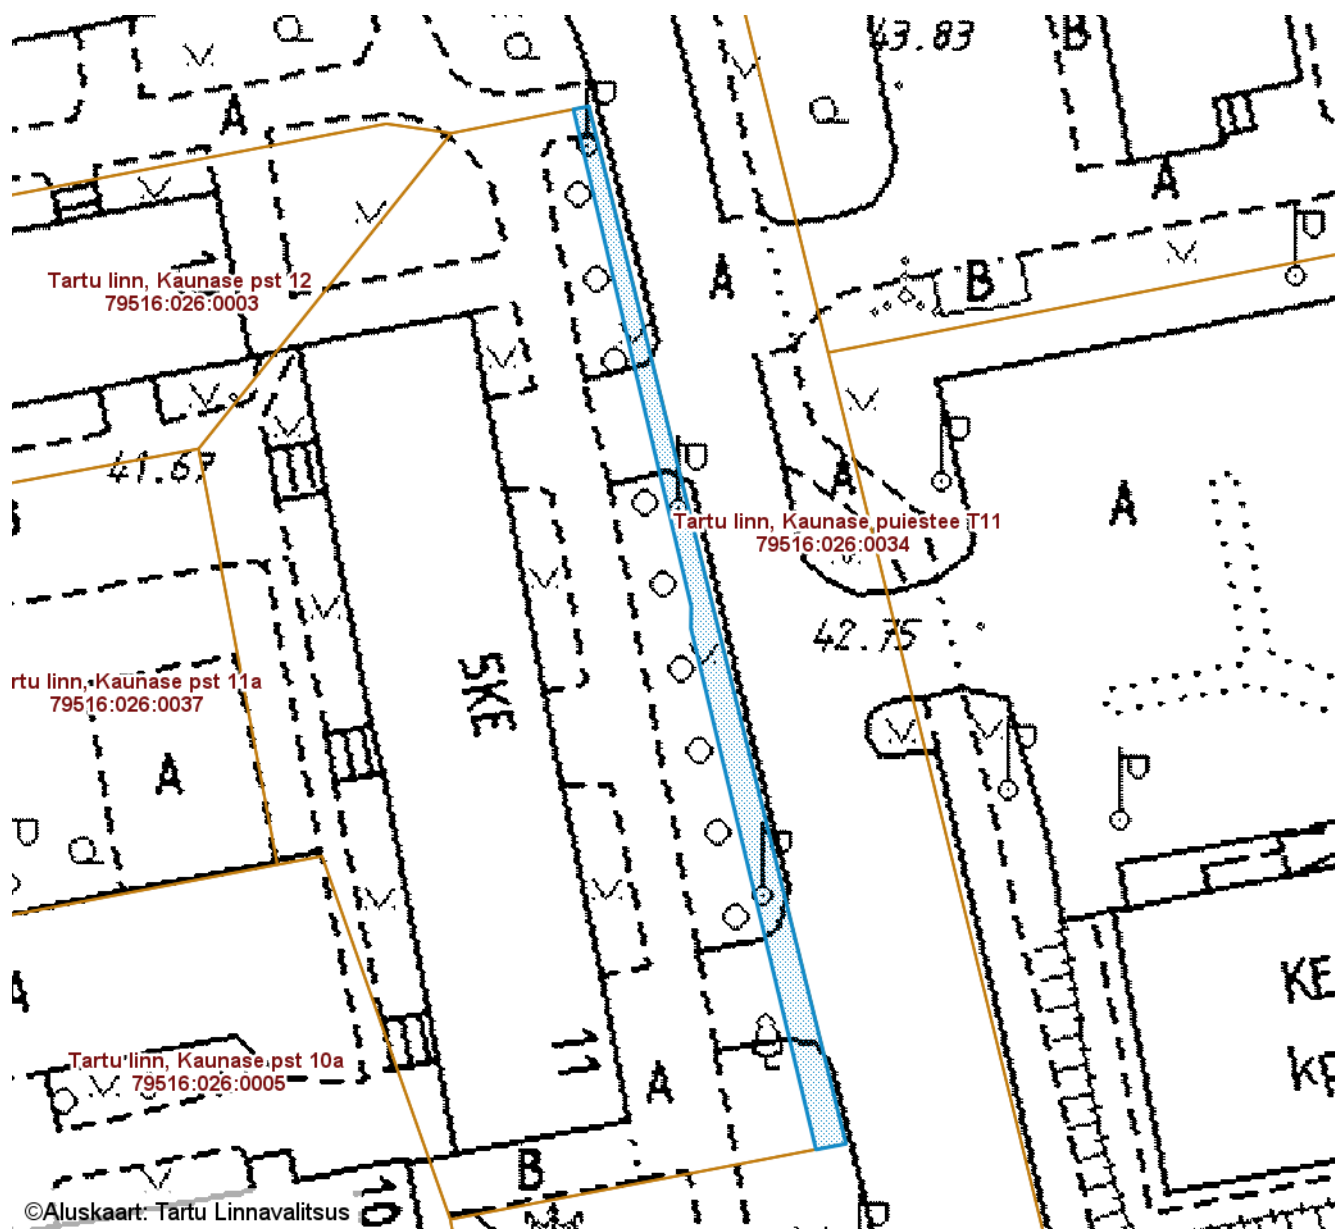

SUNDAVDUSE ALA ASENDIPLAAN

Tartu maakond, Tartu linn, Tartu linn, Kaunase pst 11 (79516:026:0014)

M 1 : 500

— Sundvalduse ala 110 m²
(Mast/mastid, 0,4 kV maakaabelliin)

Koostas: **Pille Toom**