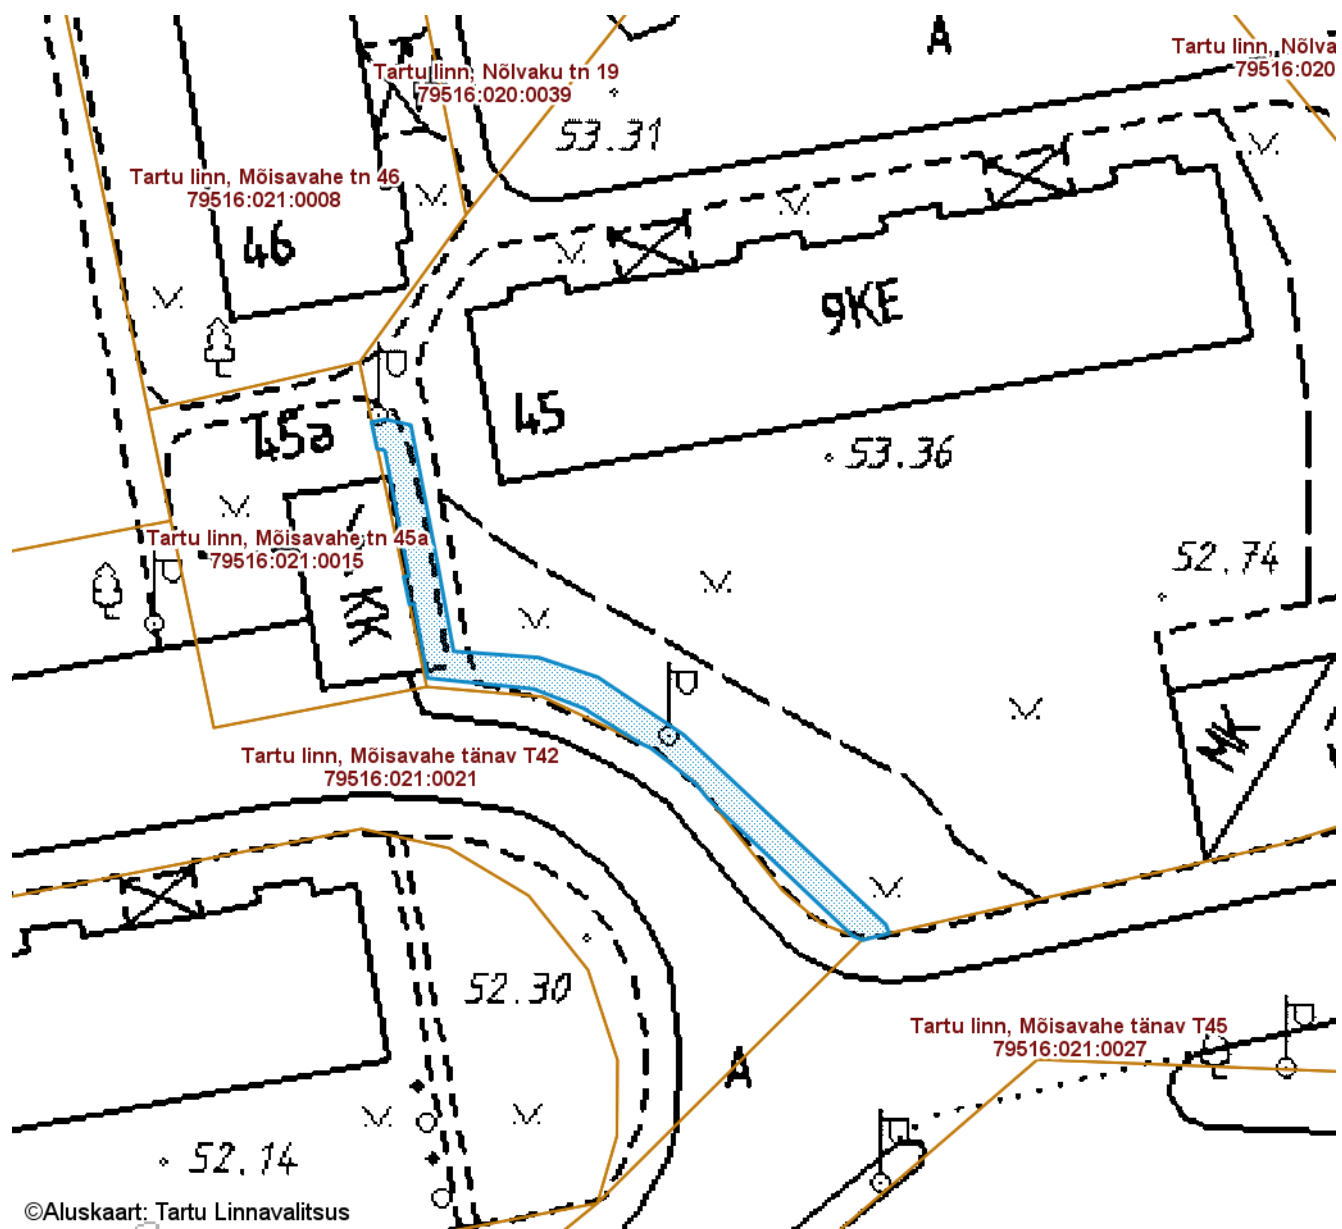

SUNDVALDUSE ALA ASENDIPLAAN

Tartu maakond, Tartu linn, Tartu linn, Möisavahe tn 45 (79516:021:0016)

M 1 : 500

— Sundvalduse ala 106 m²
(Mast/mastid, 0,4 kV maakaabelliin)

Koostas: **Sandra Simson**