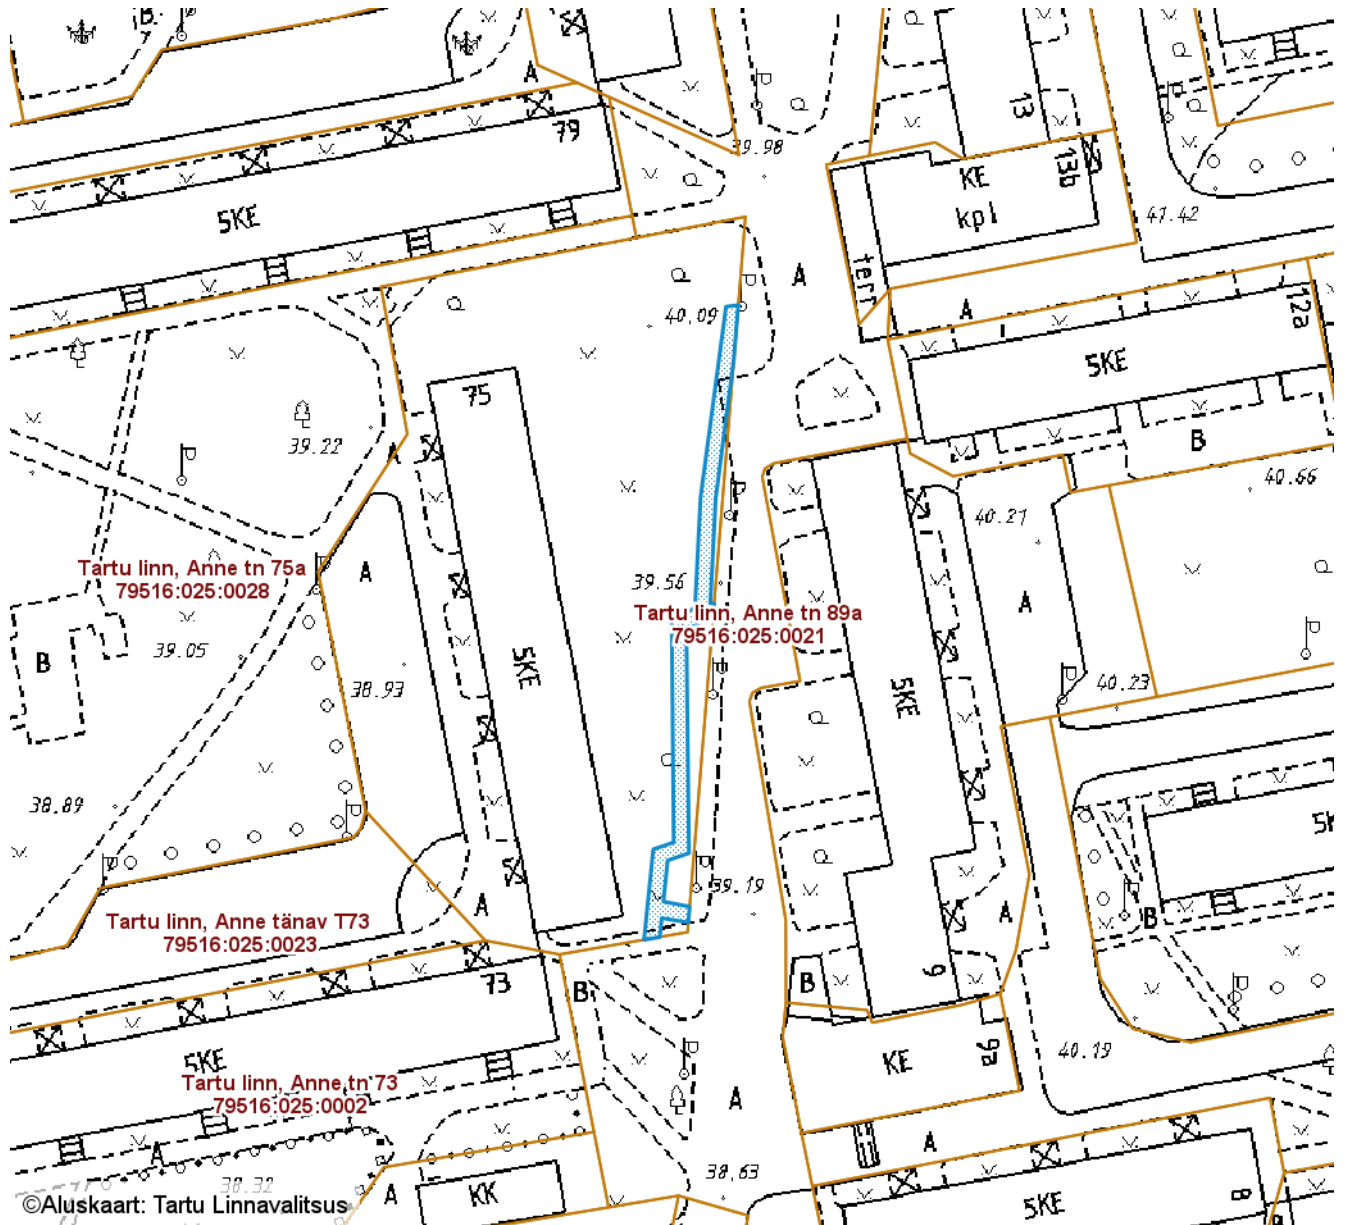

M 1 : 500

— Sundvalduse ala 42 m²
(0,4 kV maakaabelliin)

Koostas: **Pille Toom**

SUNDVALDUSE ALA ASENDIPLAAN

Tartu maakond, Tartu linn, Tartu linn, Anne tn 75 (79516:025:0016)

M 1 : 1000

— Sundvalduse ala 181 m²
(Mast/mastid, 0,4 kV maakaabelliin)