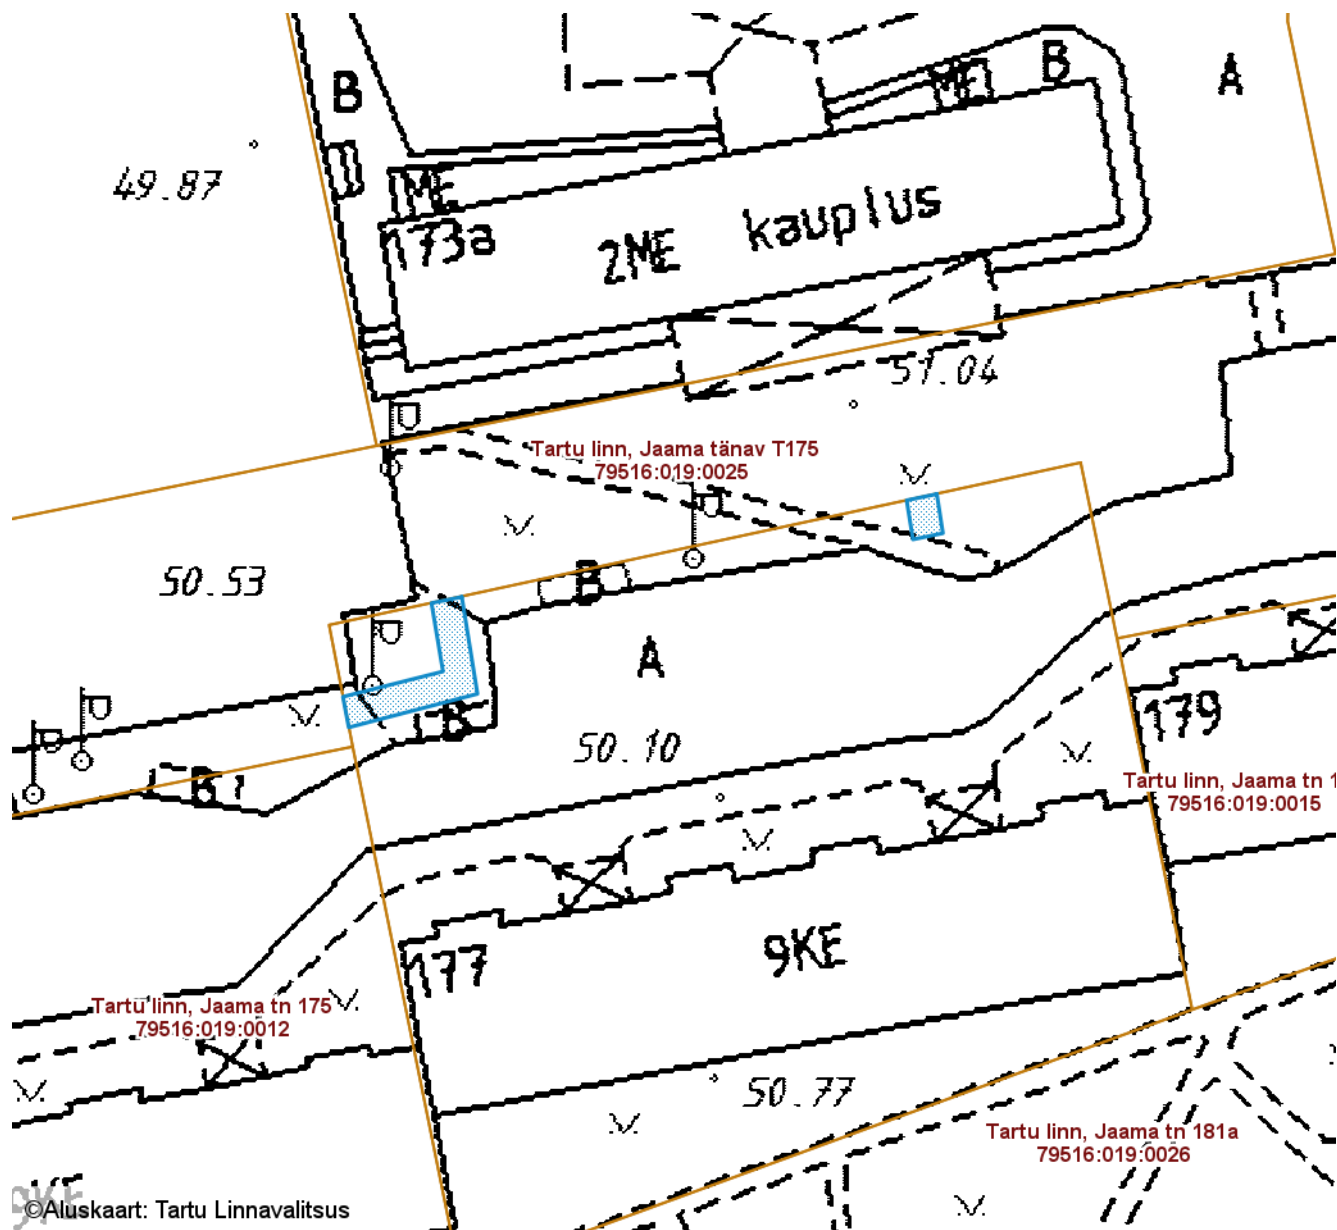

SUNDVALDUSE ALA ASENDIPLAAN

Tartu maakond, Tartu linn, Tartu linn, Jaama tn 177 (79516:019:0016)

M 1 : 500

©Aluskaart: Tartu Linnavalitsus

— Sundvalduse ala 32 m²
(Mast/mastid, 0,4 kV maakaabelliin)

Koostas: **Pille Toom**