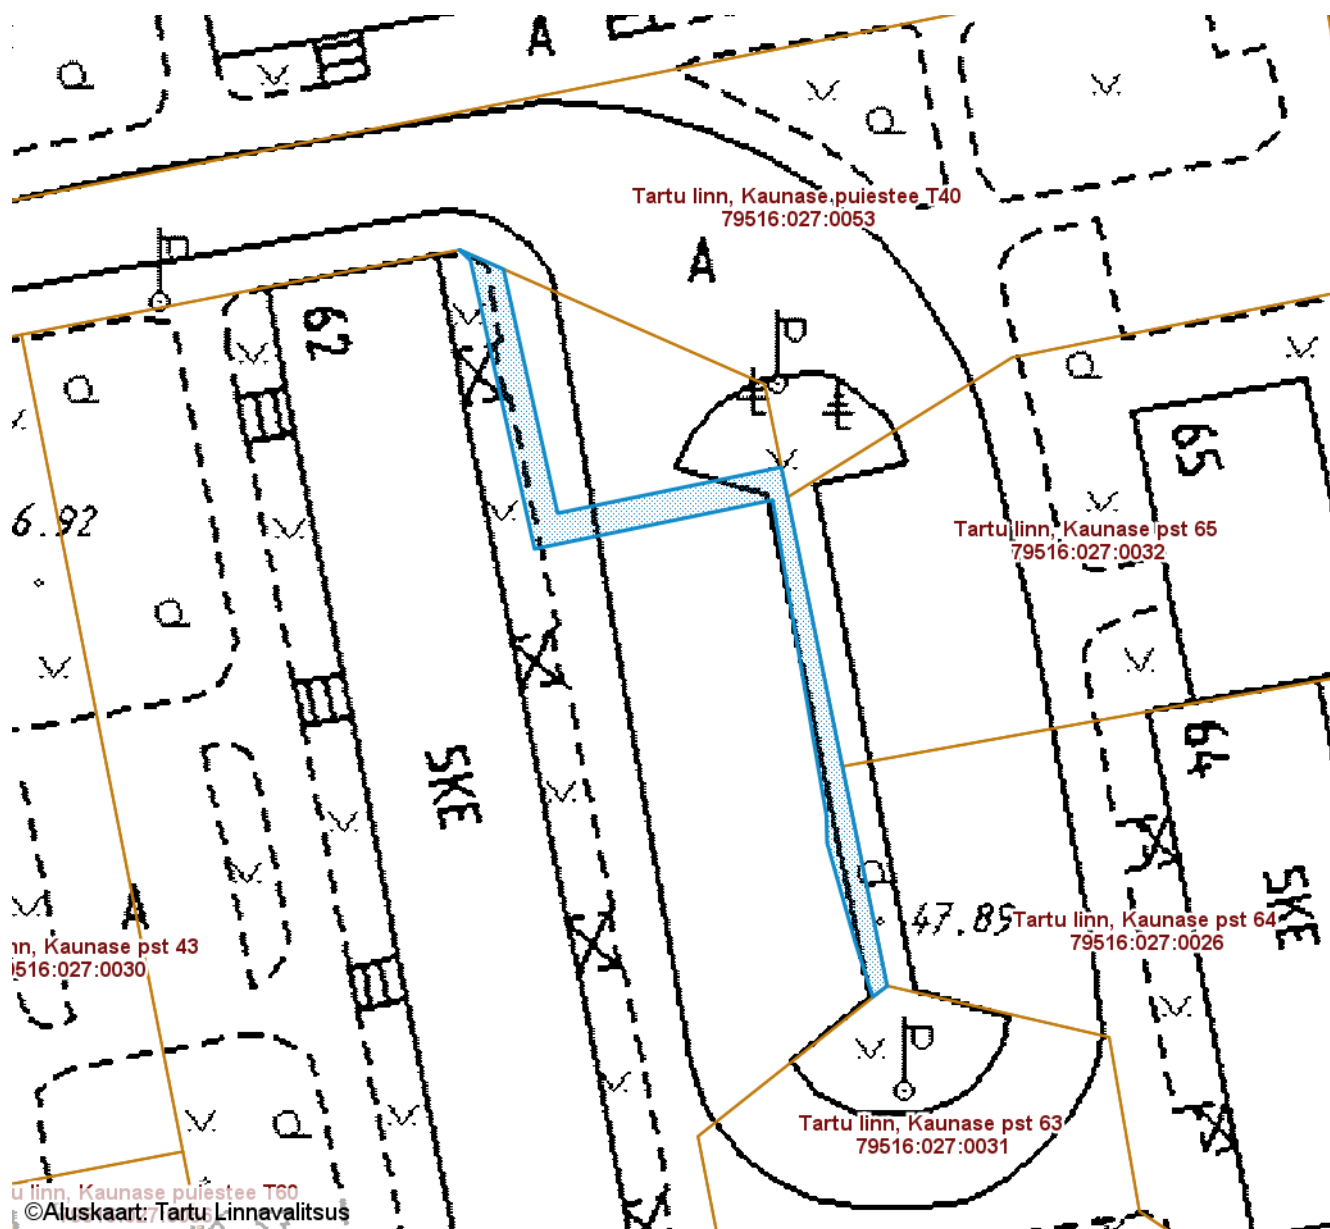

SUNDVALDUSE ALA ASENDIPLAAN

Tartu maakond, Tartu linn, Tartu linn, Kaunase pst 62 (79516:027:0028)

M 1 : 500

Tartu linn, Kaunase pst 43
79516:027:0030

Tartu linn, Kaunase puiestee T60
©Aluskaart: Tartu Linnavalitsus

Tartu linn, Kaunase, puiestee T40
79516:027:0053

Tartu linn, Kaunase pst 65
79516:027:0032

Tartu linn, Kaunase pst 64
79516:027:0026

Tartu linn, Kaunase pst 63
79516:027:0031

— Sundvalduse ala 117 m²
(Mast/mastid, 0,4 kV maakaabelliin)

Koostas: **Sandra Simson**