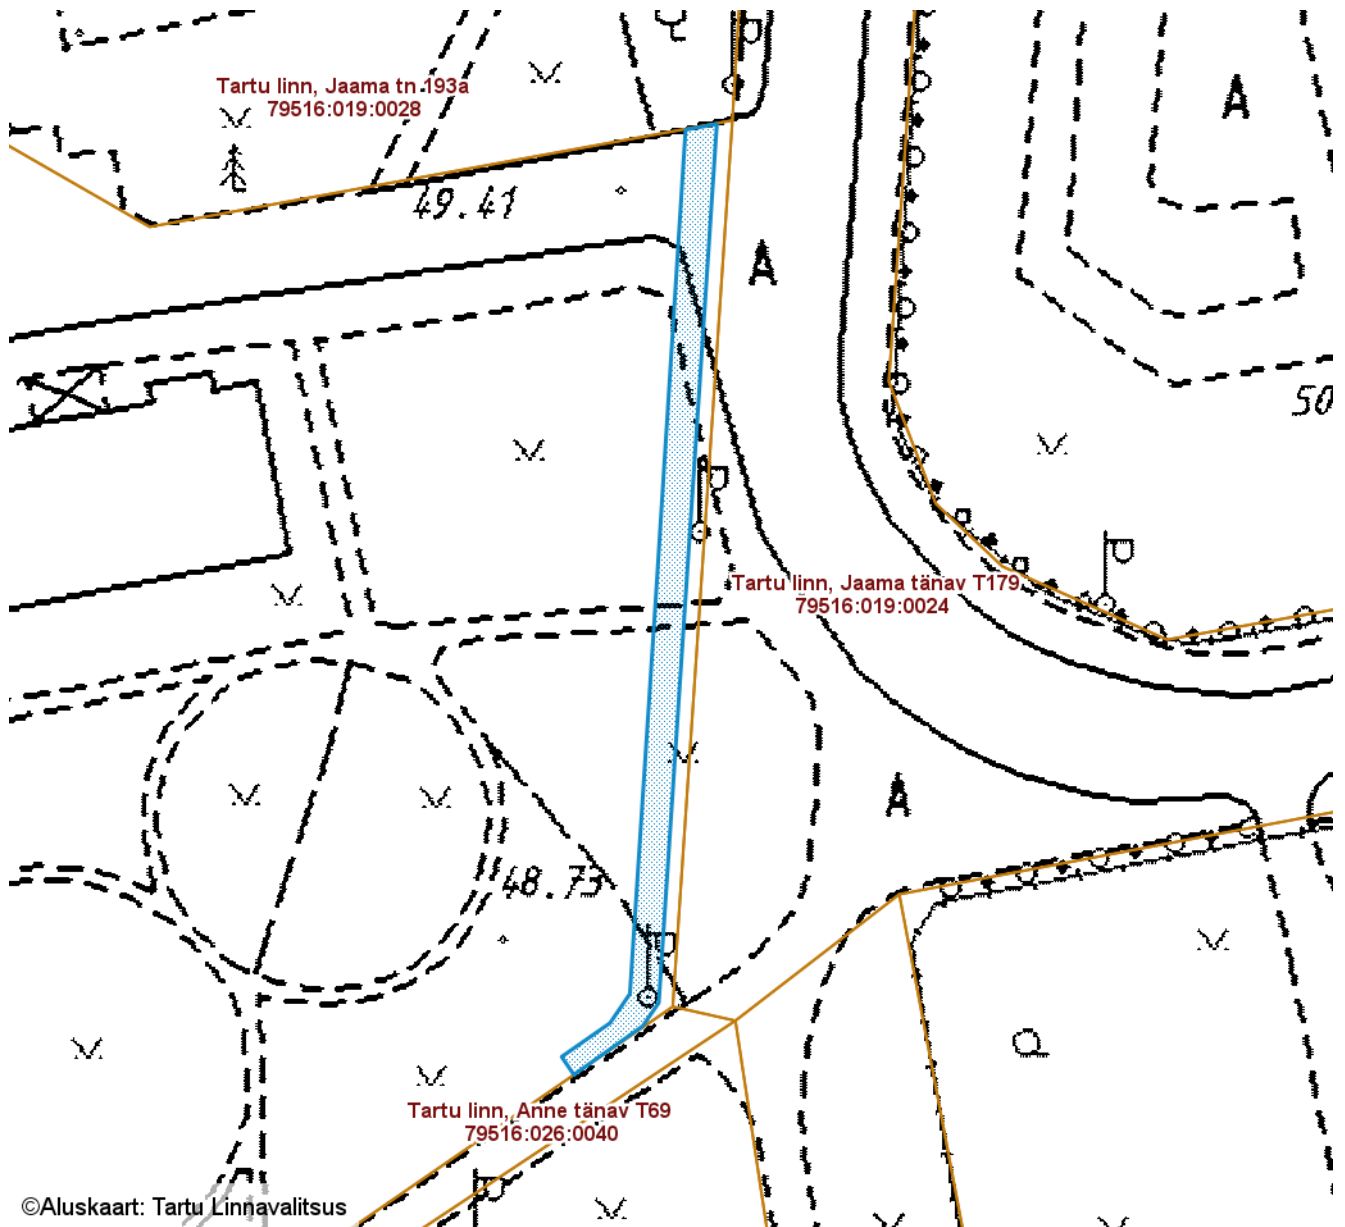

SUNDVALDUSE ALA ASENDIPLAAN

Tartu maakond, Tartu linn, Tartu linn, Jaama tn 197 (79516:019:0013)

M 1 : 500

Sundvalduse ala 125 m²
(Mast/mastid, 0,4 kV maakaabelliin)

Koostas: **Pille Toom**