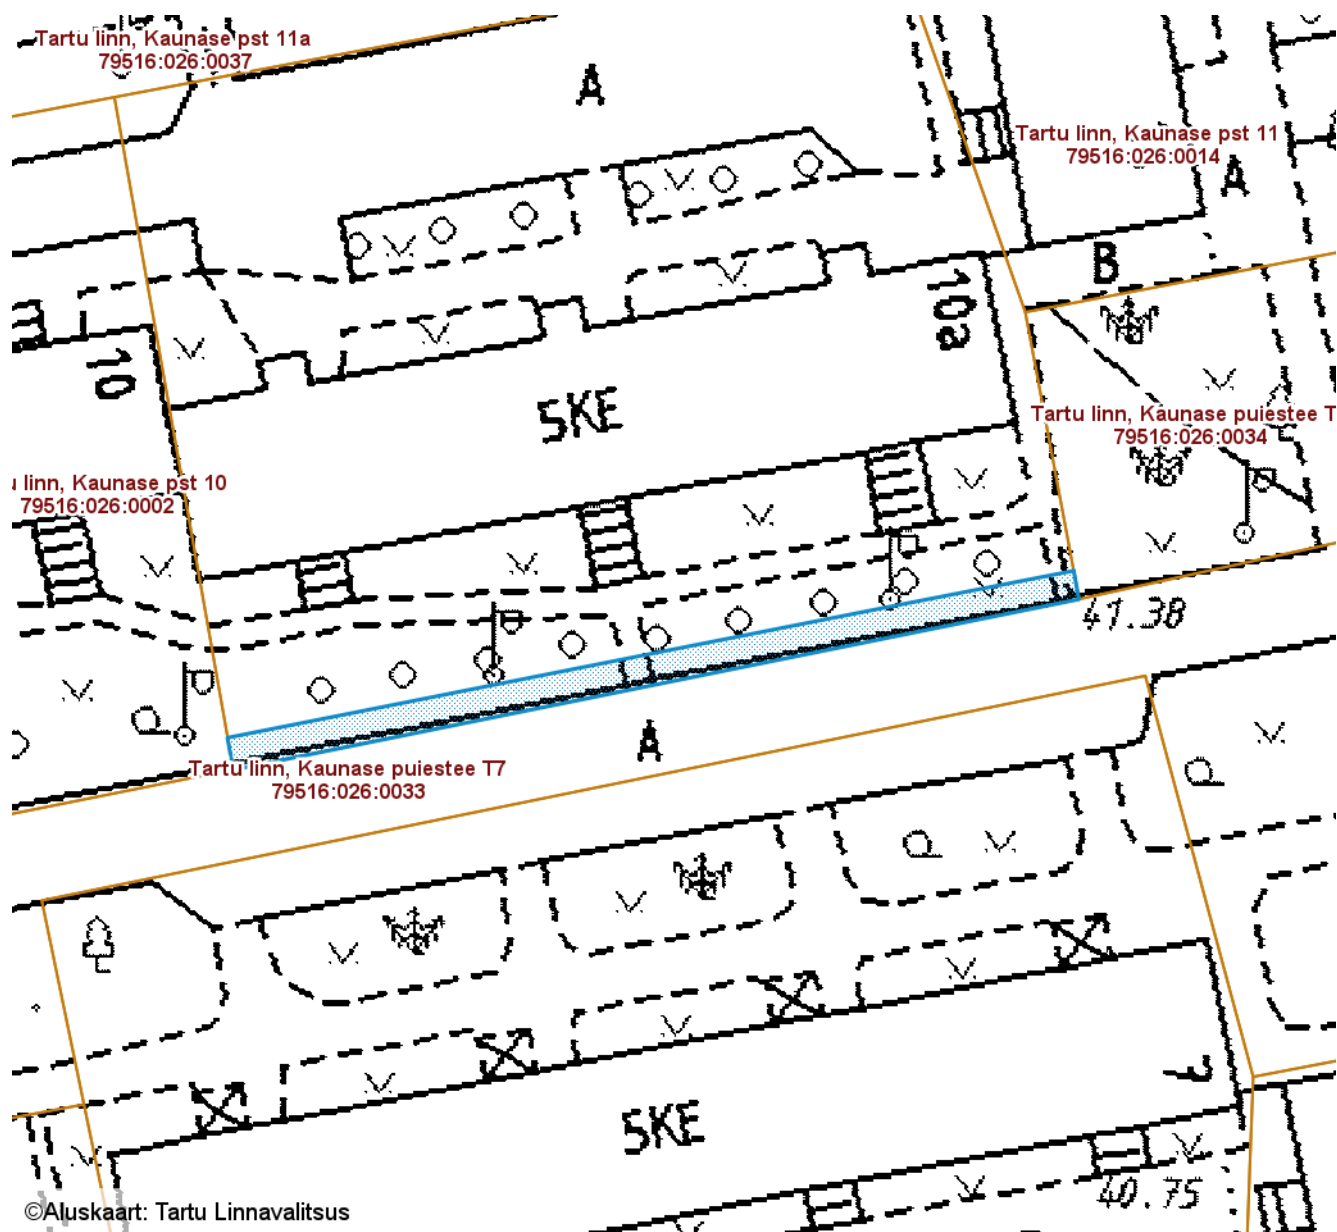

SUNDAVDUSE ALA ASENDIPLAAN

Tartu maakond, Tartu linn, Tartu linn, Kaunase pst 10a (79516:026:0005)

M 1 : 500

— Sundvalduse ala 117 m²
(Mast/mastid, 0,4 kV maakaabelliin)

Koostas: **Pille Toom**