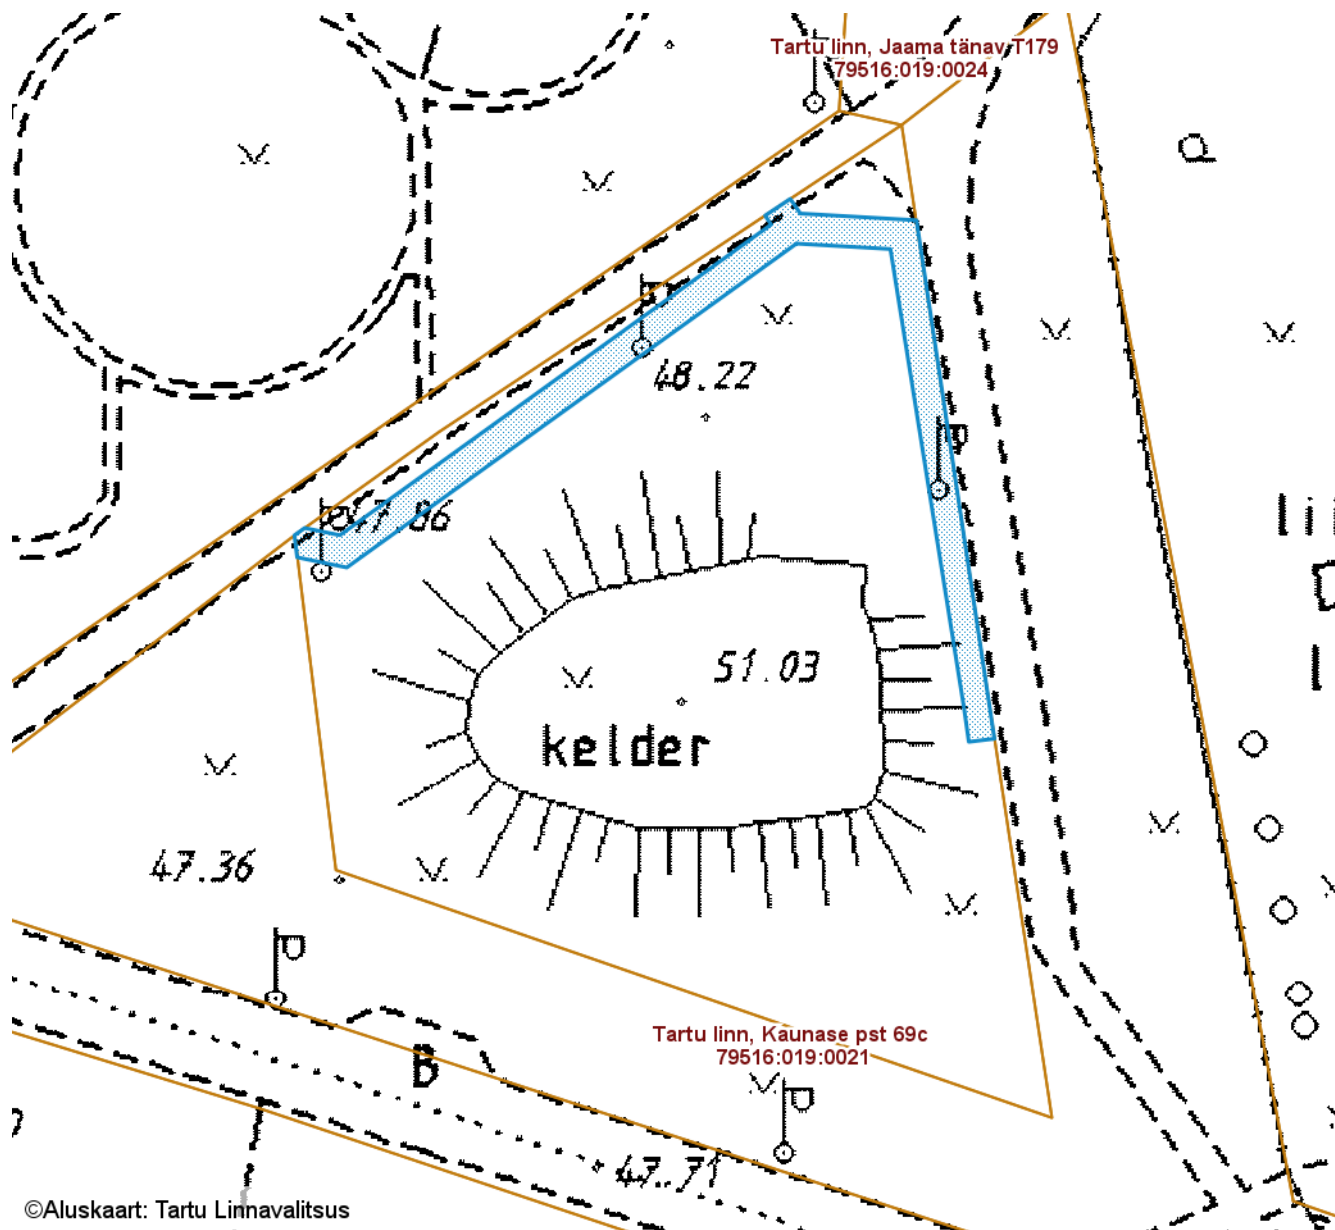

SUNDVALDUSE ALA ASENDIPLAAN

Tartu maakond, Tartu linn, Tartu linn, Kaunase pst 69b (79516:019:0019)

M 1 : 500

— Sundvalduse ala 158 m²
(Mast/mastid, 0,4 kV maakaabelliin)

Koostas: **Sandra Simson**