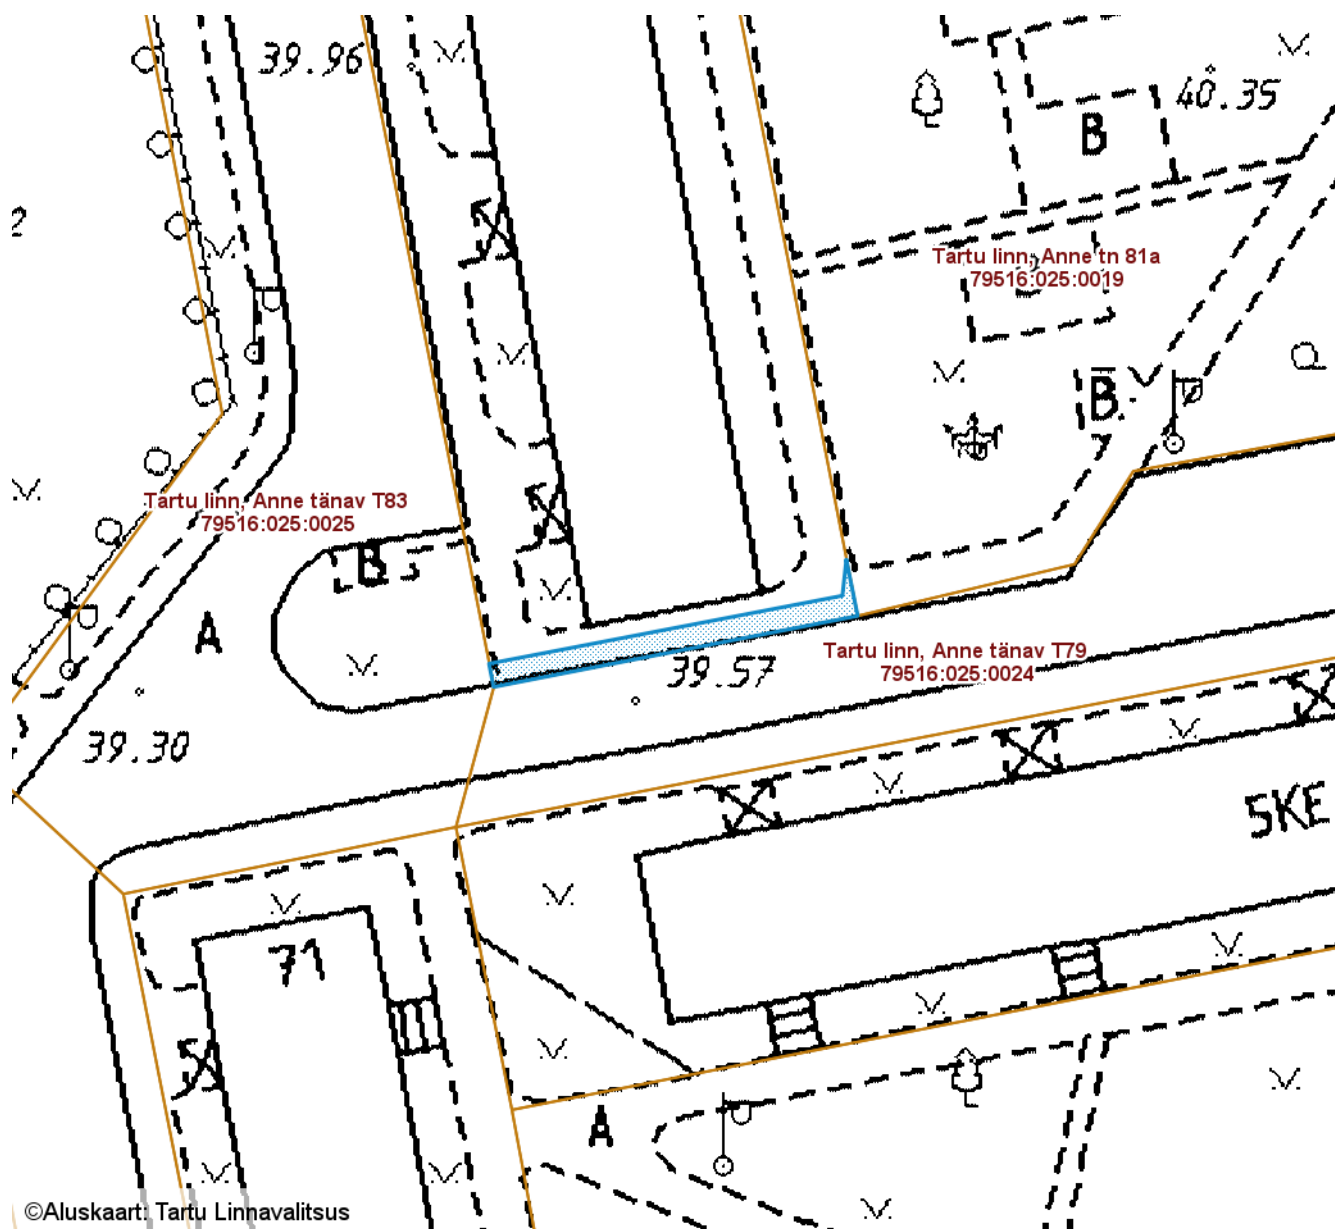

SUNDAVDUSE ALA ASENDIPLAAN

Tartu maakond, Tartu linn, Tartu linn, Anne tn 77 (79516:025:0009)

M 1 : 500

— Sundvalduse ala 38 m²
(0,4 kV maakaabelliin)

Koostas: **Pille Toom**