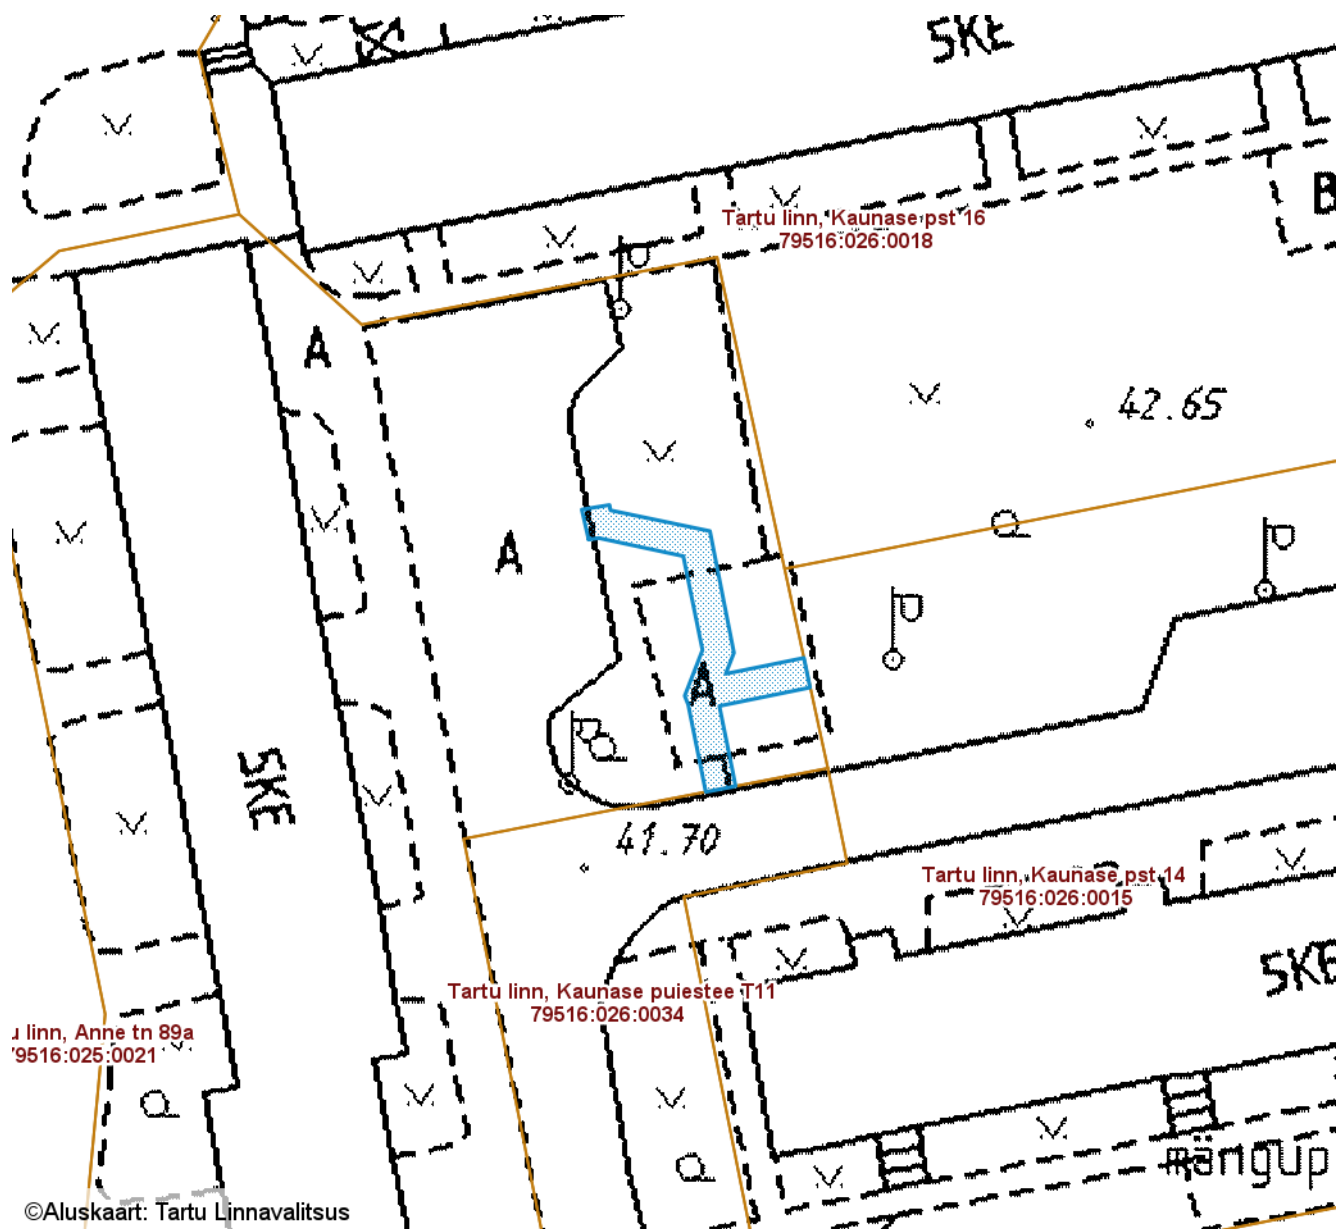

M 1 : 500

— Sundvalduse ala 110 m²
(Mast/mastid, 0,4 kV maakaabelliin)

Koostas: **Pille Toom**

SUNDAVDUSE ALA ASENDIPLAAN

Tartu maakond, Tartu linn, Tartu linn, Kaunase pst 13 (79516:026:0001)

M 1 : 500

©Aluskaart: Tartu Linnavalitsus