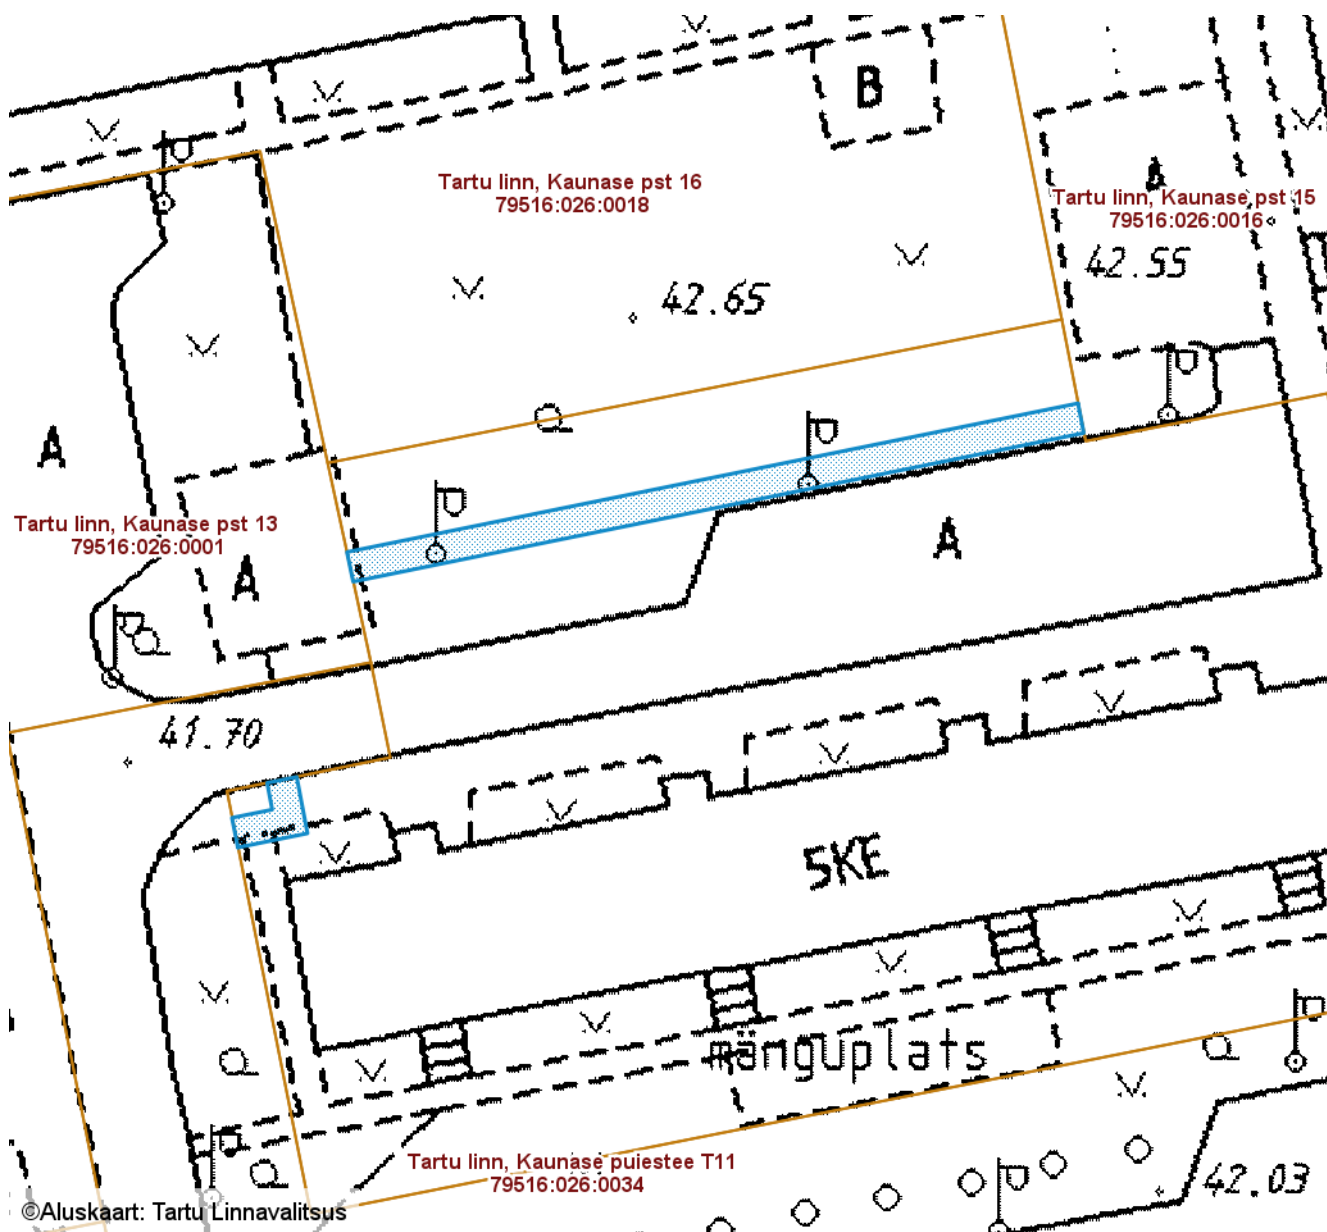

SUNDVALDUSE ALA ASENDIPLAAN

Tartu maakond, Tartu linn, Tartu linn, Kaunase pst 14 (79516:026:0015)

M 1 : 500

— Sundvalduse ala 112 m²
(Mast/mastid, 0,4 kV maakaabelliin)

Koostas: **Pille Toom**