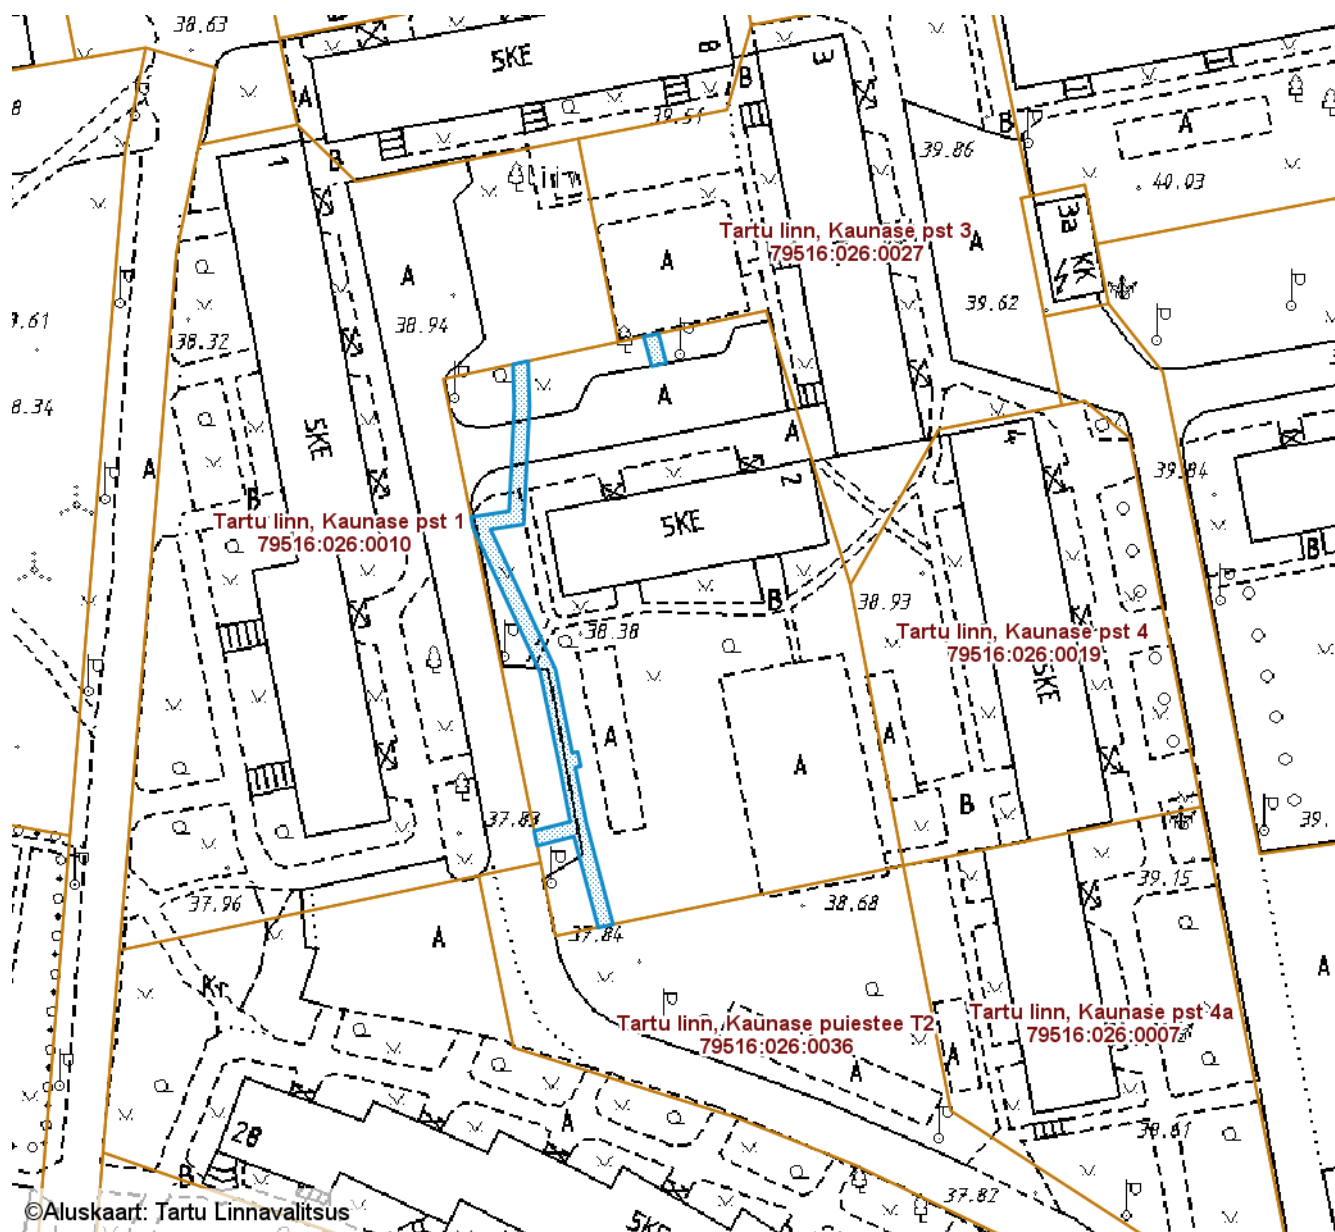

SUNDVALDUSE ALA ASENDIPLAAN

Tartu maakond, Tartu linn, Tartu linn, Kaunase pst 2 (79516:026:0008)

M 1 : 1000

©Aluskaart: Tartu Linnavalitsus

Sundvalduse ala 183 m²
(Mast/mastid, 0,4 kV maakaabelliin)

Koostas: **Sandra Simson**