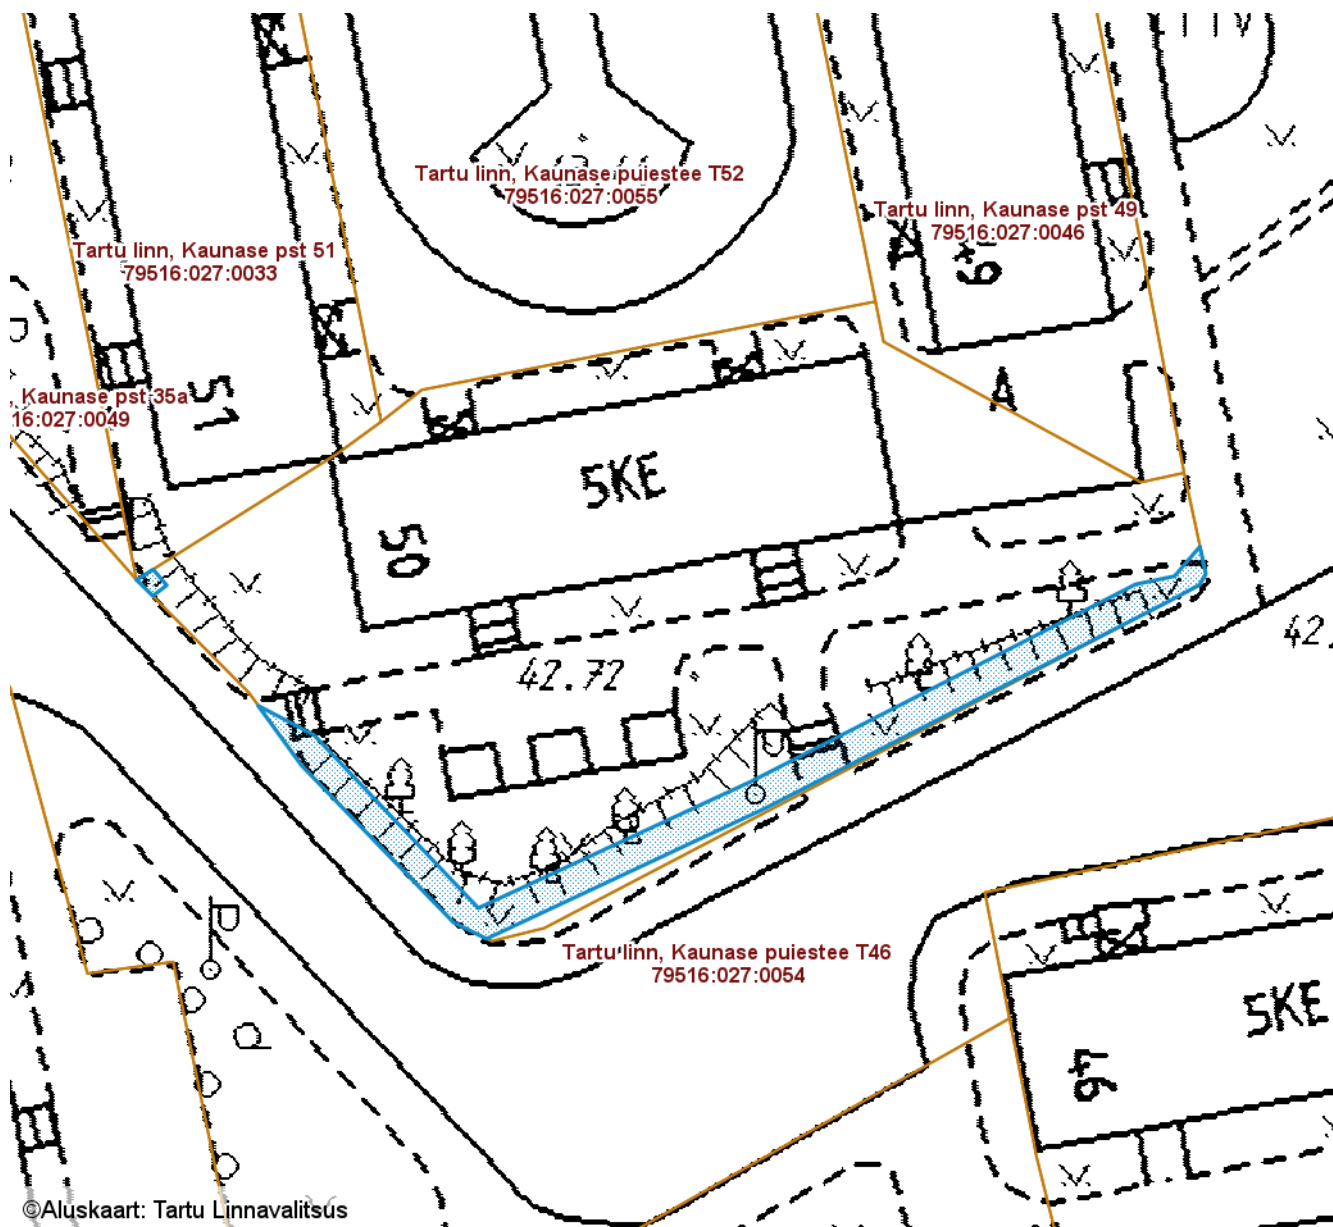

M 1 : 500

Sundvalduse ala 25 m²
(Mast/mastid, 0,4 kV maakaabelliin)

Koostas: **Sandra Simson**

SUNDVALDUSE ALA ASENDIPLAAN

Tartu maakond, Tartu linn, Tartu linn, Kaunase pst 50 (79516:027:0047)

M 1 : 500

— Sundvalduse ala 143 m²
(Mast/mastid, 0,4 kV maakaabelliin)