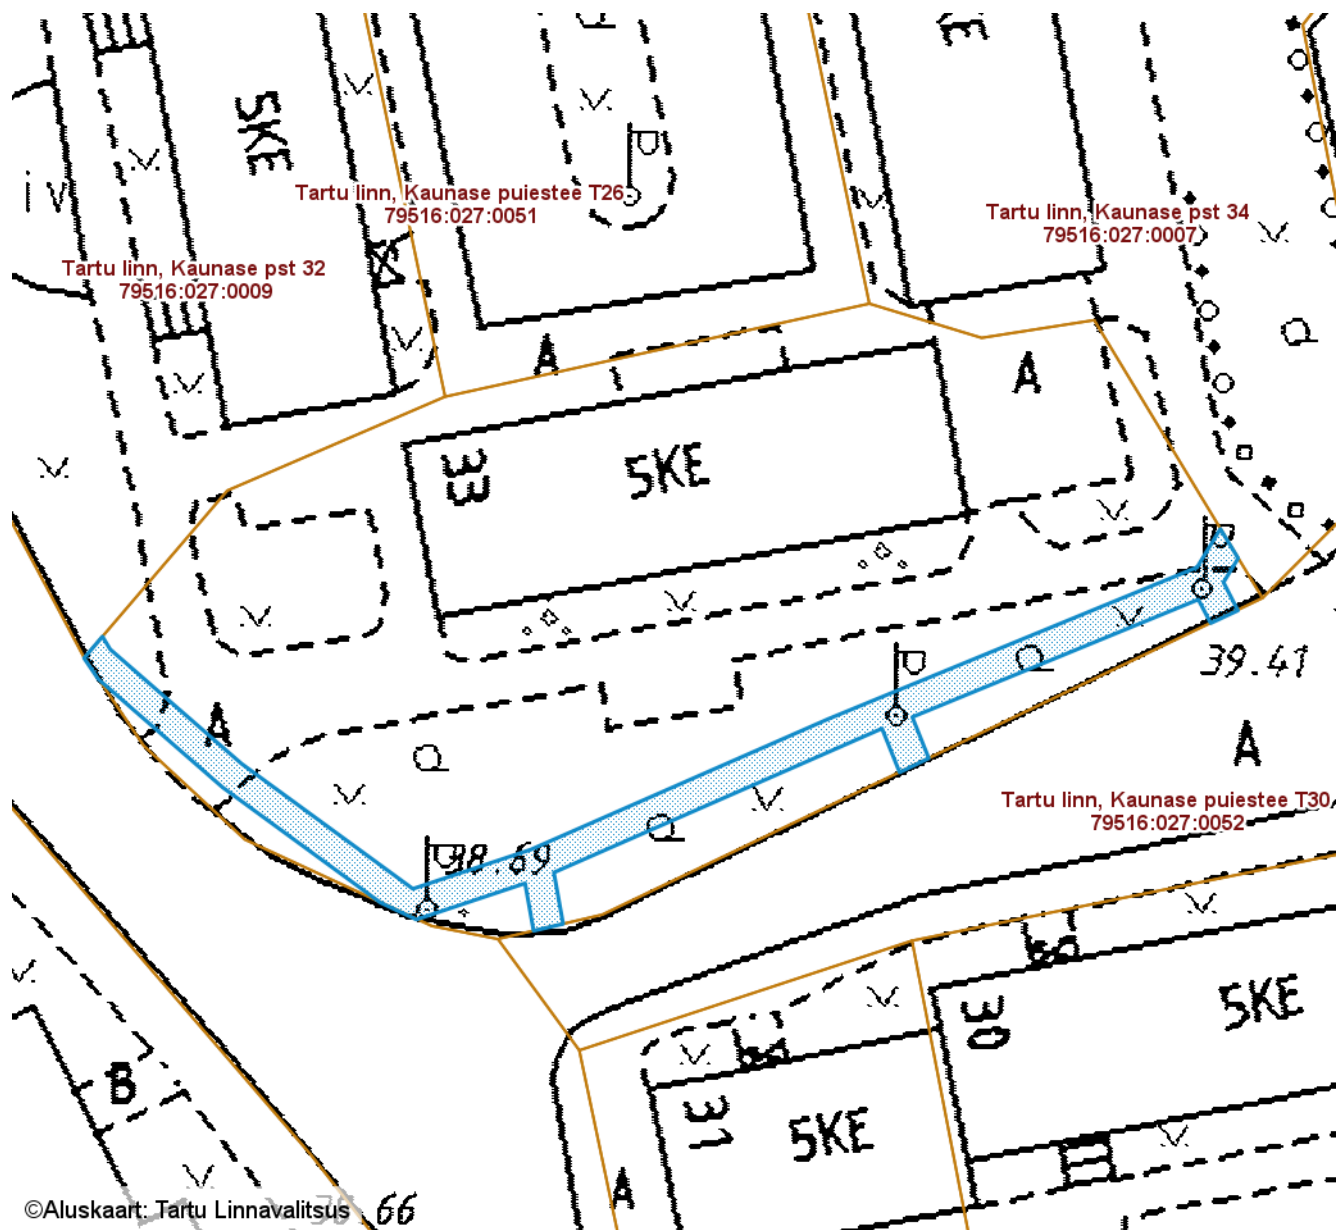

SUNDAVDUSE ALA ASENDIPLAAN

Tartu maakond, Tartu linn, Tartu linn, Kaunase pst 33 (79516:027:0015)

M 1 : 500

©Aluskaart: Tartu Linnavalitsus 66

— Sundvalduse ala 189 m²
(Mast/mastid, 0,4 kV maakaabelliin)

Koostas: **Sandra Simson**