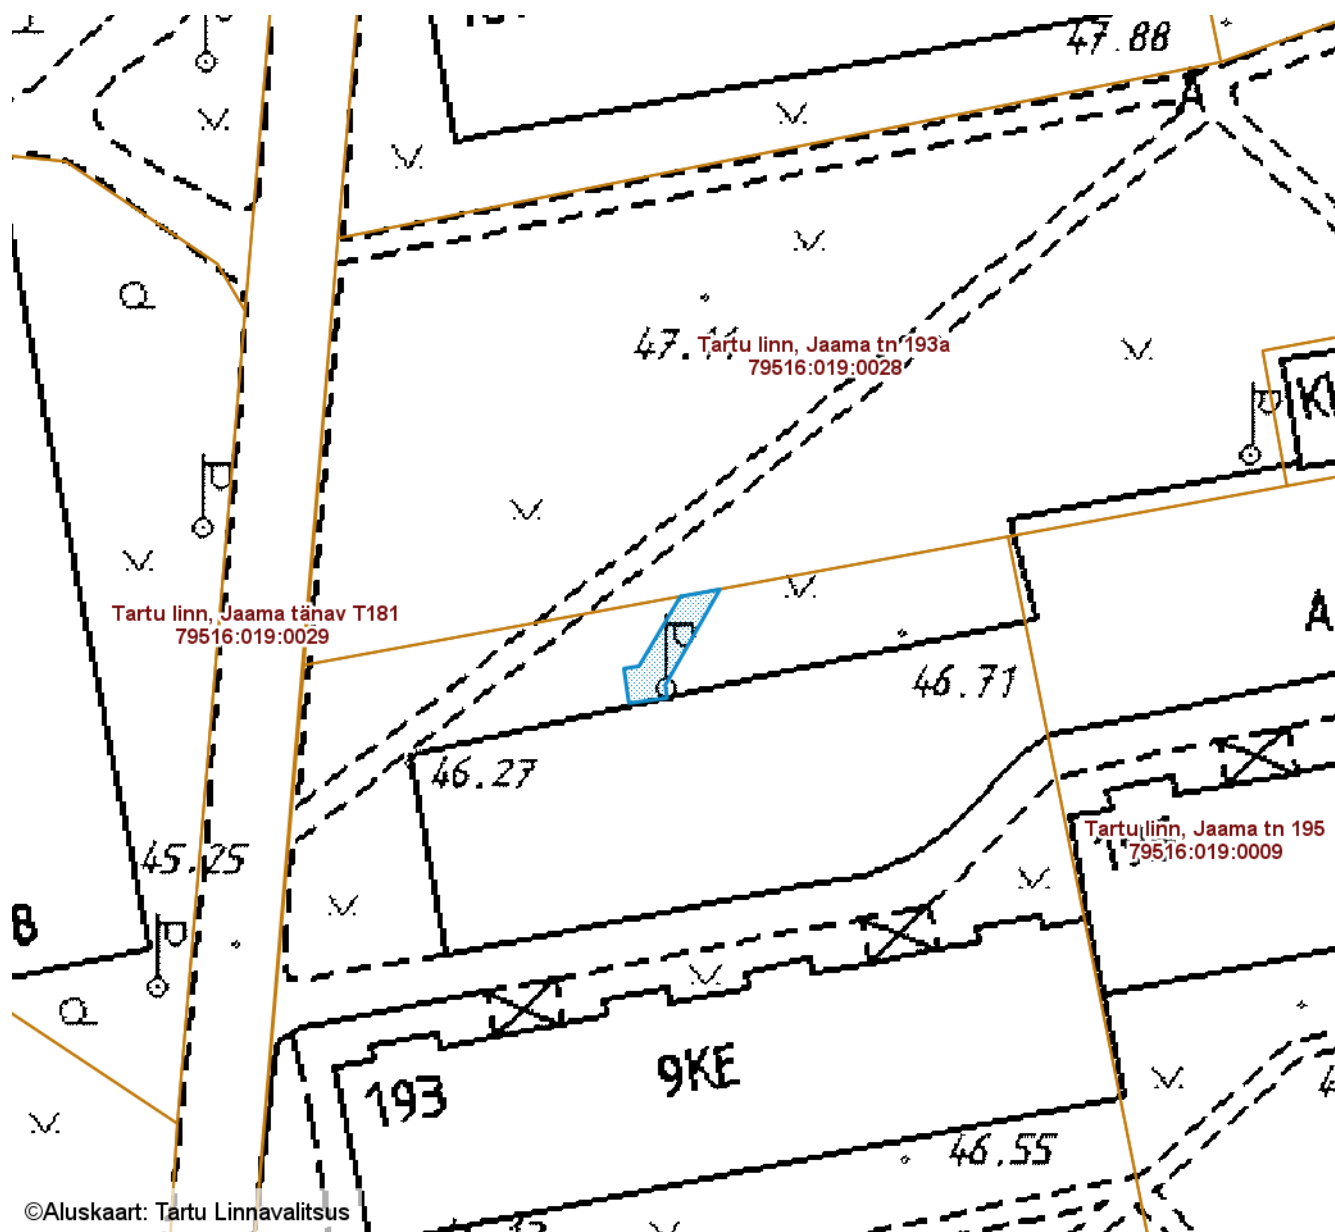

SUNDVALDUSE ALA ASENDIPLAAN

Tartu maakond, Tartu linn, Tartu linn, Jaama tn 193 (79516:019:0018)

M 1 : 500

— Sundvalduse ala 18 m²
(Mast/mastid, 0,4 kV maakaabelliin)

Koostas: **Pille Toom**