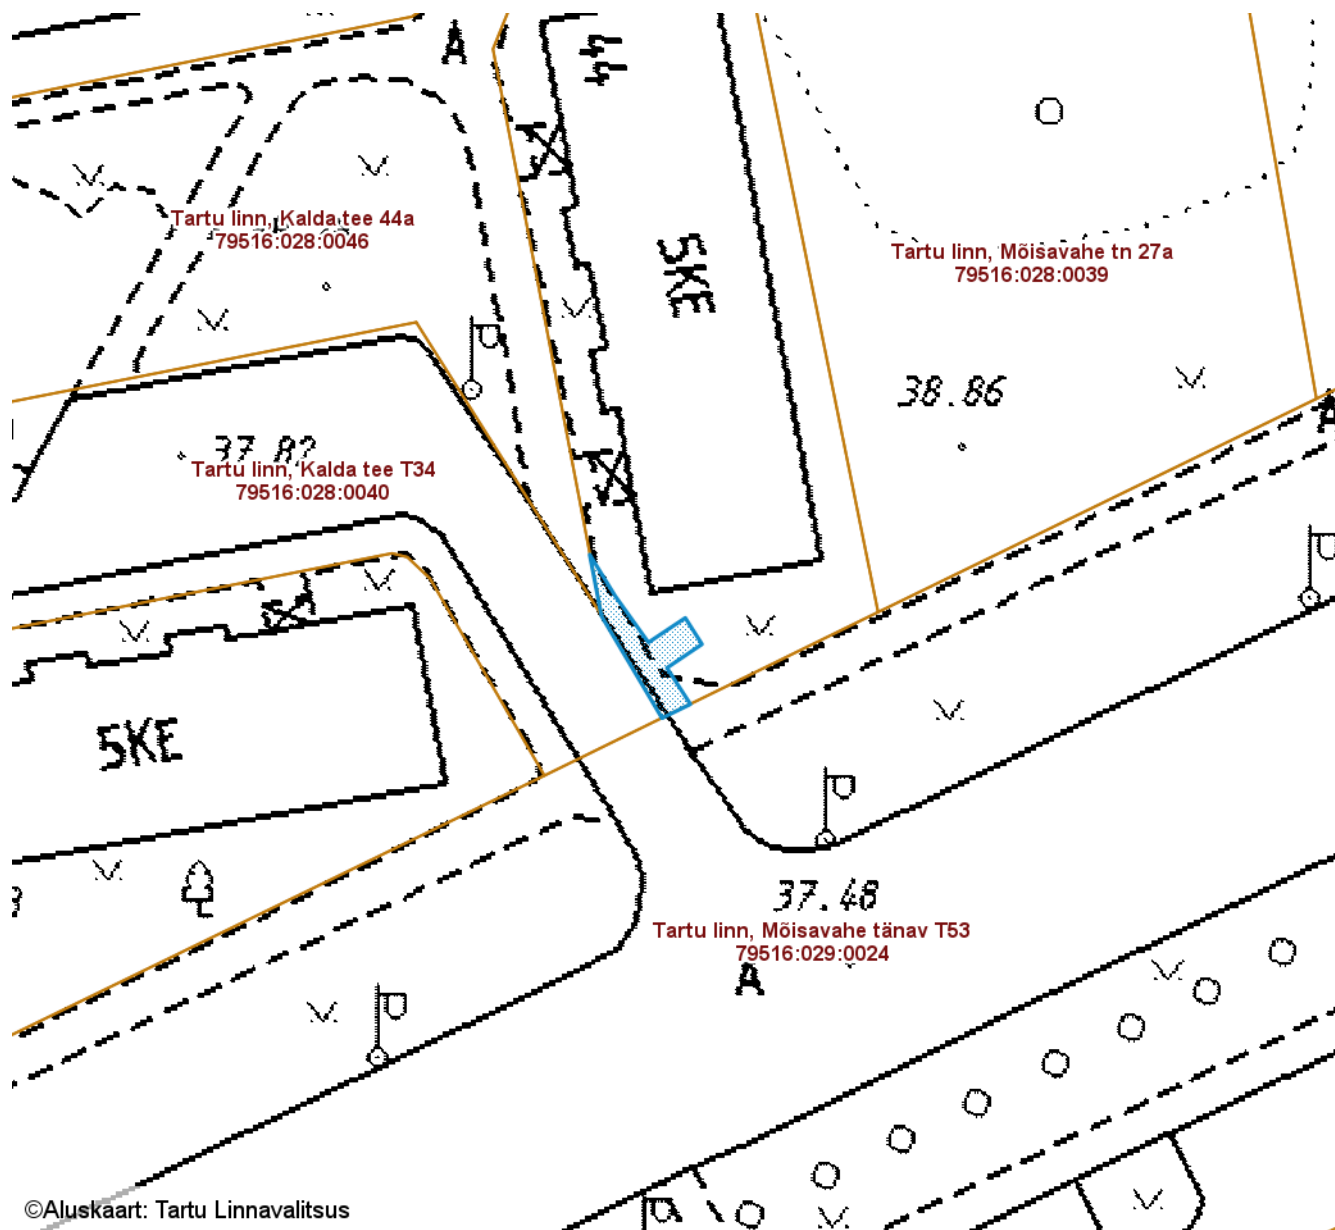

SUNDVALDUSE ALA ASENDIPLAAN

Tartu maakond, Tartu linn, Tartu linn, Kalda tee 44 (79516:028:0025)

M 1 : 500

Sundvalduse ala 23 m²
(Mast/mastid, 0,4 kV maakaabelliin)

Koostas: **Pille Toom**