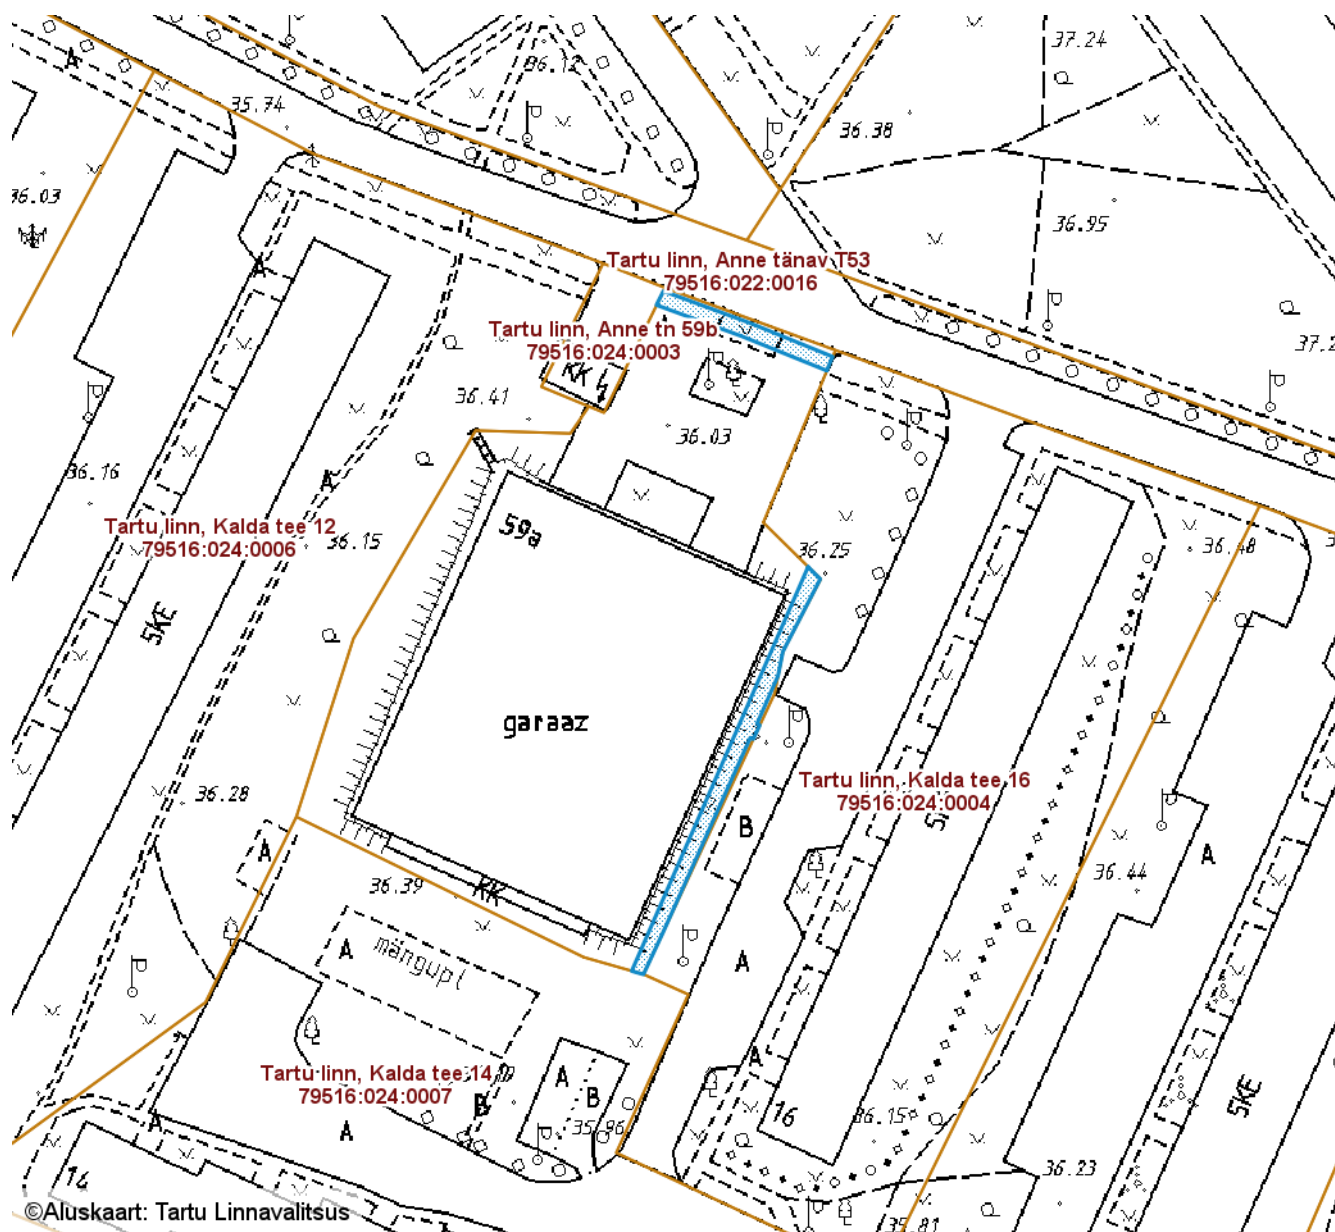

SUNDVALDUSE ALA ASENDIPLAAN

Tartu maakond, Tartu linn, Tartu linn, Anne tn 59a (79516:024:0002)

M 1 : 1000

©Aluskaart: Tartu Linnavalitsus

— Sundvalduse ala 158 m²
(Mast/mastid, 0,4 kV maakaabelliin)

Y

Koostas: **Pille Toom**