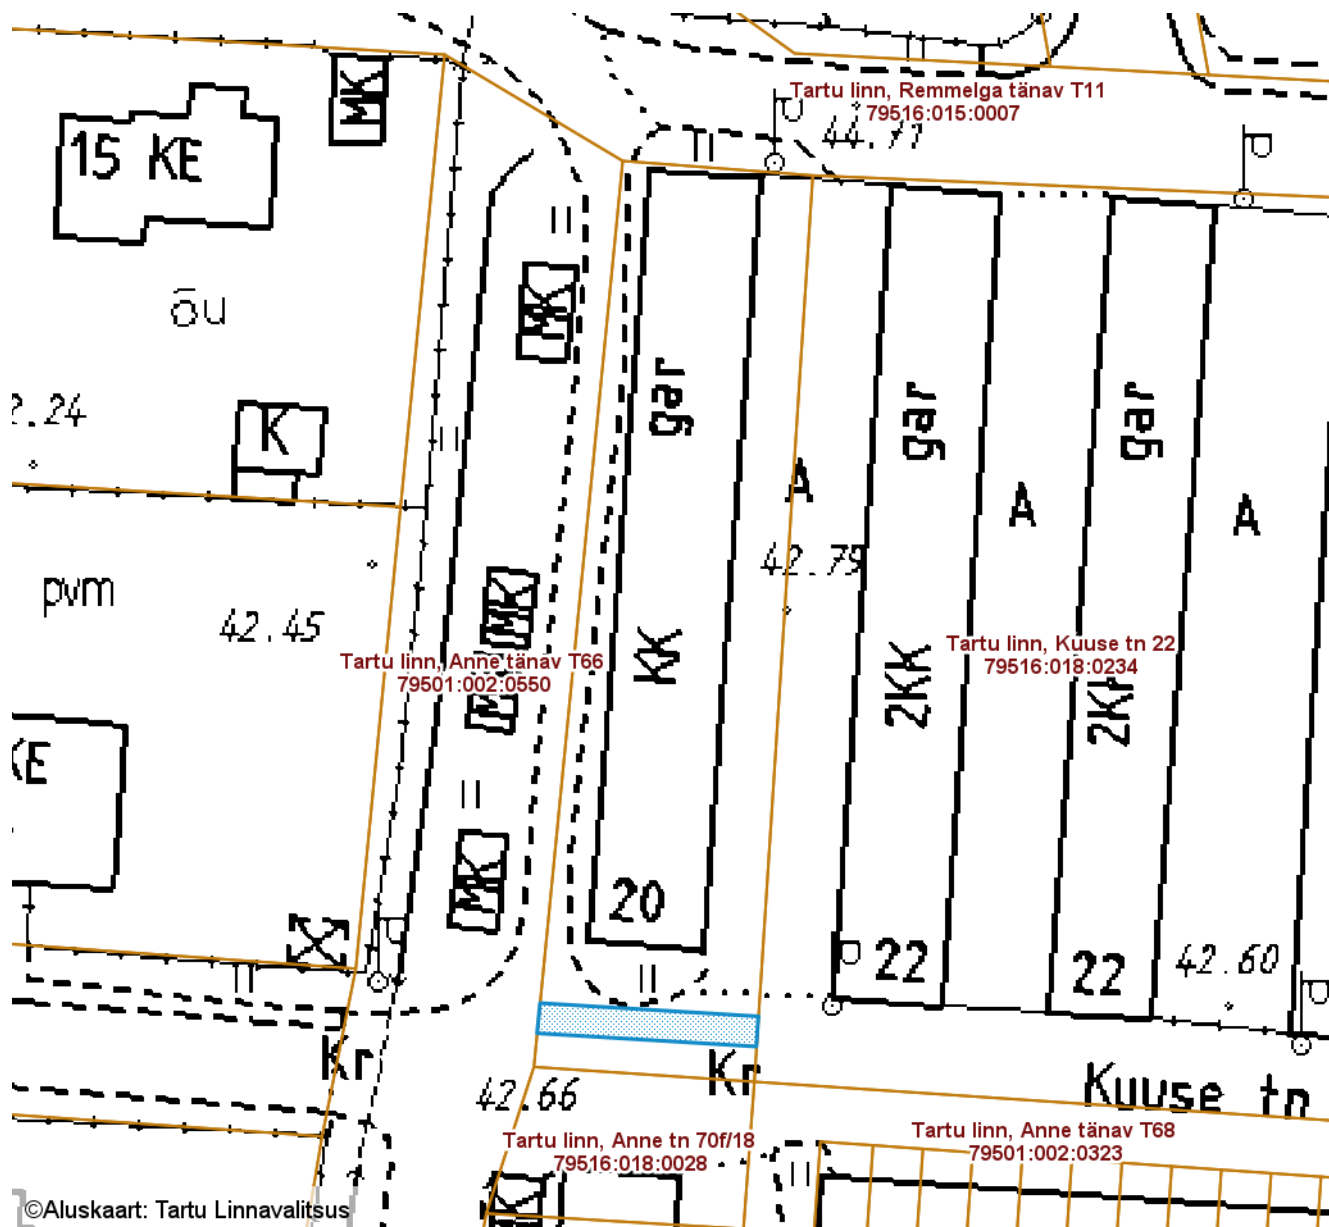

SUNDVALDUSE ALA ASENDIPLAAN

Tartu maakond, Tartu linn, Tartu linn, Kuuse tn 20 (79516:018:0009)

M 1 : 500

— Sundvalduse ala 29 m²
(0,4 kV maakaabelliin)

Koostas: **Sandra Simson**