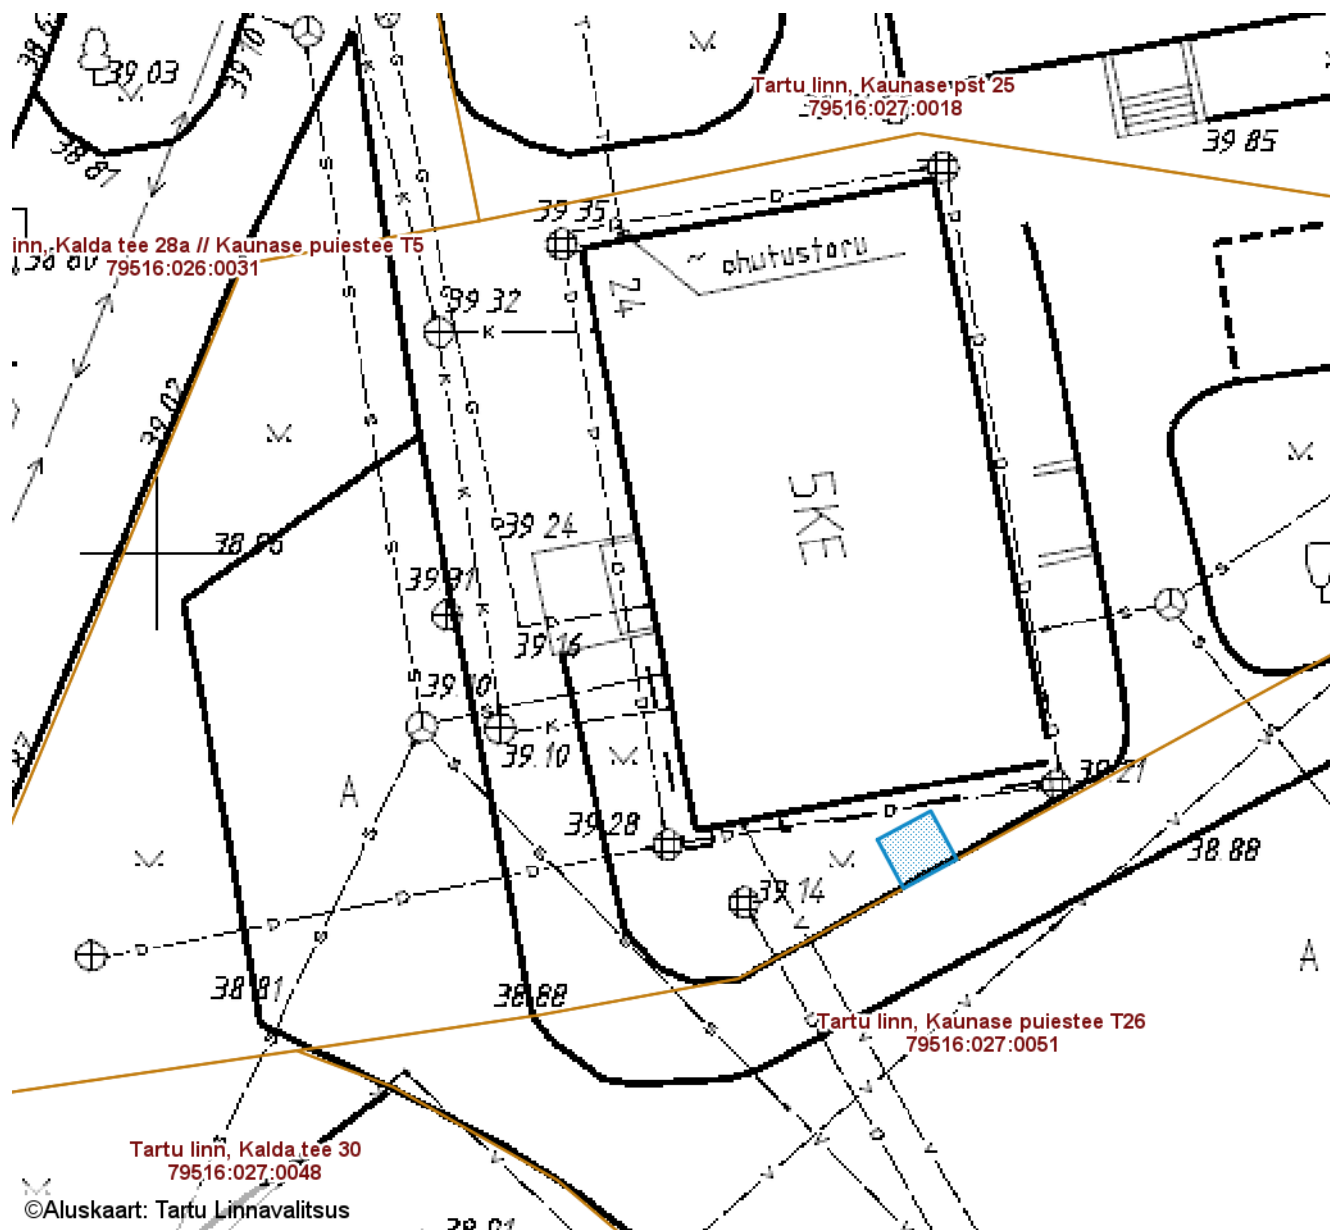

SUNDVALDUSE ALA ASENDIPLAAN

Tartu maakond, Tartu linn, Tartu linn, Kaunase pst 24 (79516:027:0020)

M 1 : 250

— Sundvalduse ala 4 m²
(Mast/mastid, 0,4 kV maakaabelliin)

Koostas: **Sandra Simson**