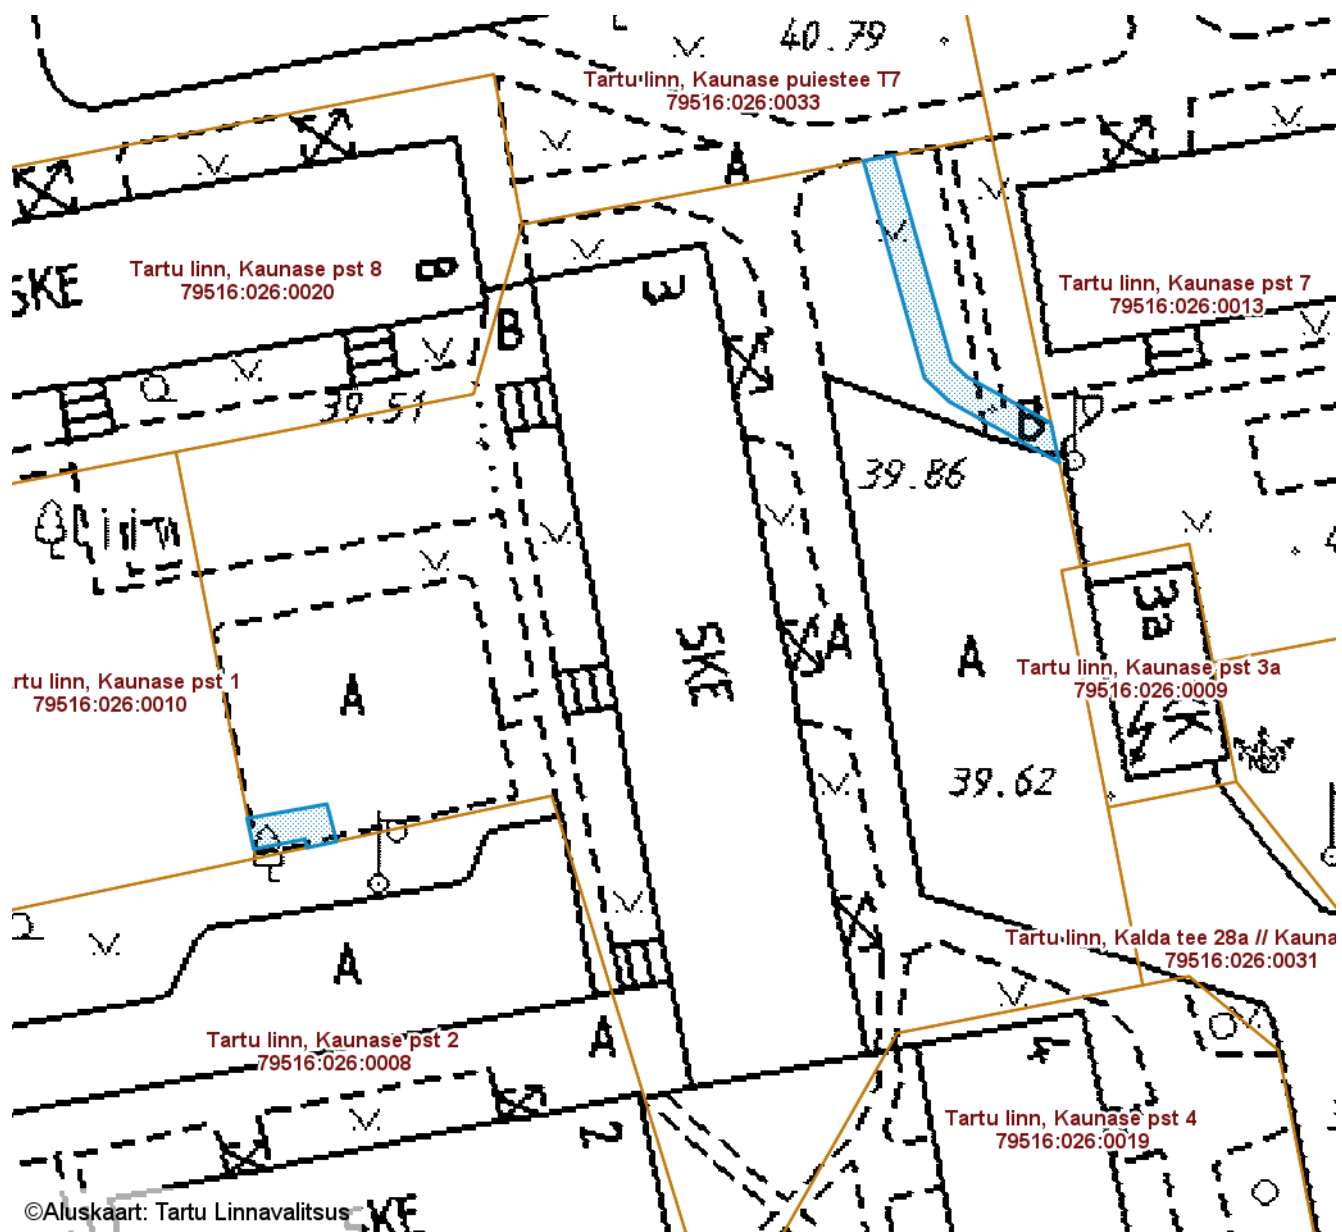

SUNDAVDUSE ALA ASENDIPLAAN

Tartu maakond, Tartu linn, Tartu linn, Kaunase pst 3 (79516:026:0027)

M 1 : 500

©Aluskaart: Tartu Linnavalitsus

— Sundvalduse ala 60 m²
(0,4 kV maakaabelliin)

Koostas: **Sandra Simson**