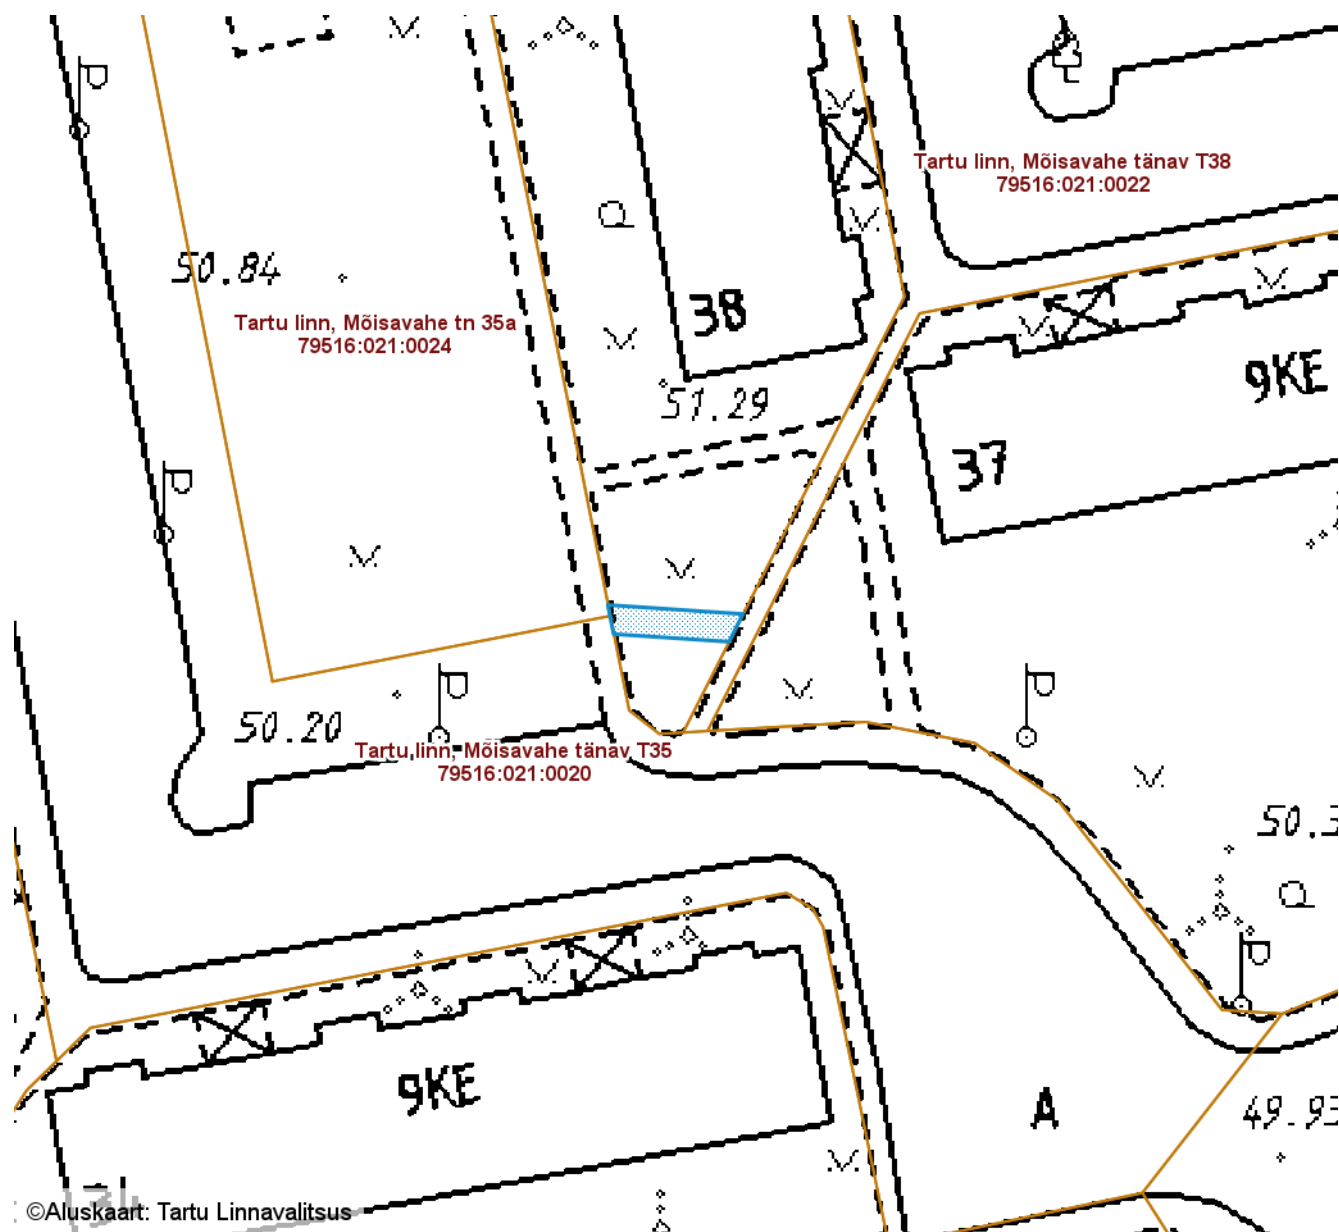

SUNDVALDUSE ALA ASENDIPLAAN

Tartu maakond, Tartu linn, Tartu linn, Mõisavahe tn 38 (79516:021:0004)

M 1 : 500

©Aluskaart: Tartu Linnavalitsus

— Sundvalduse ala 16 m²
(0,4 kV maakaabelliin)

Koostas: **Sandra Simson**