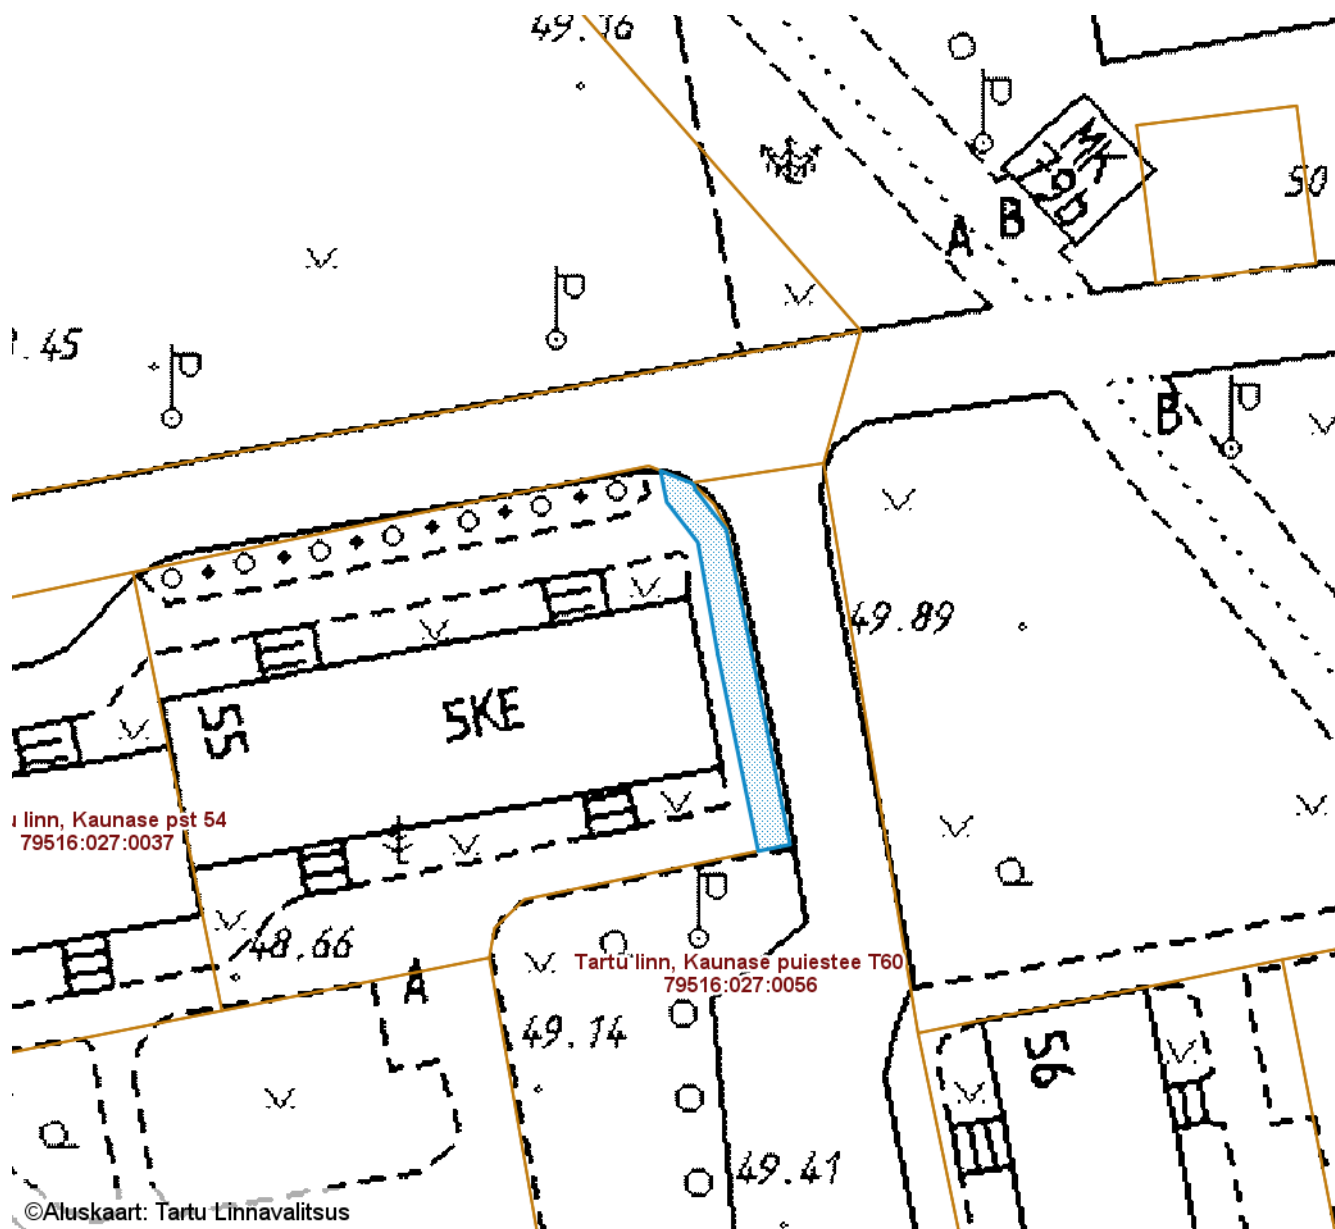

SUNDVALDUSE ALA ASENDIPLAAN

Tartu maakond, Tartu linn, Tartu linn, Kaunase pst 55 (79516:027:0036)

M 1 : 500

Tartu linn, Kaunase pst 54
79516:027:0037

Tartu linn, Kaunase puiestee T60
79516:027:0056

©Aluskaart: Tartu Linnavalitsus

Sundvalduse ala 55 m²
(0,4 kV maakaabelliin)

Koostas: **Sandra Simson**