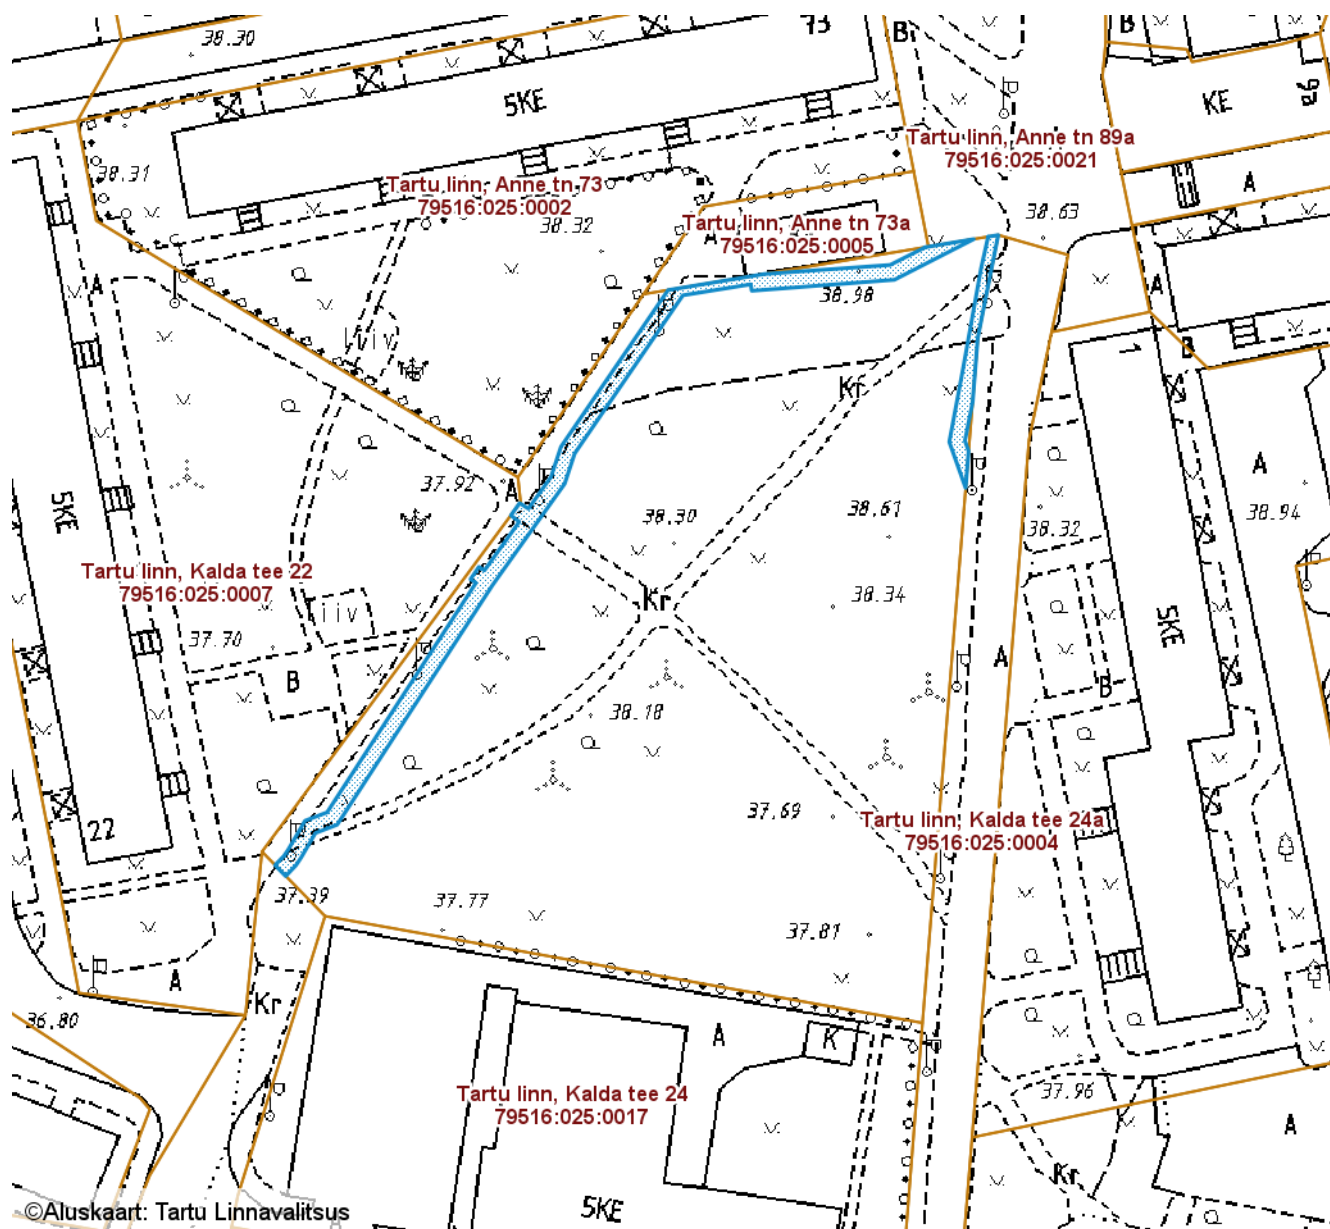

SUNDVALDUSE ALA ASENDIPLAAN

Tartu maakond, Tartu linn, Tartu linn, Kalda tee 26 (79516:025:0003)

M 1 : 1000

— Sundvalduse ala 306 m²
(Mast/mastid, 0,4 kV maakaabelliin)

Koostas: **Pille Toom**