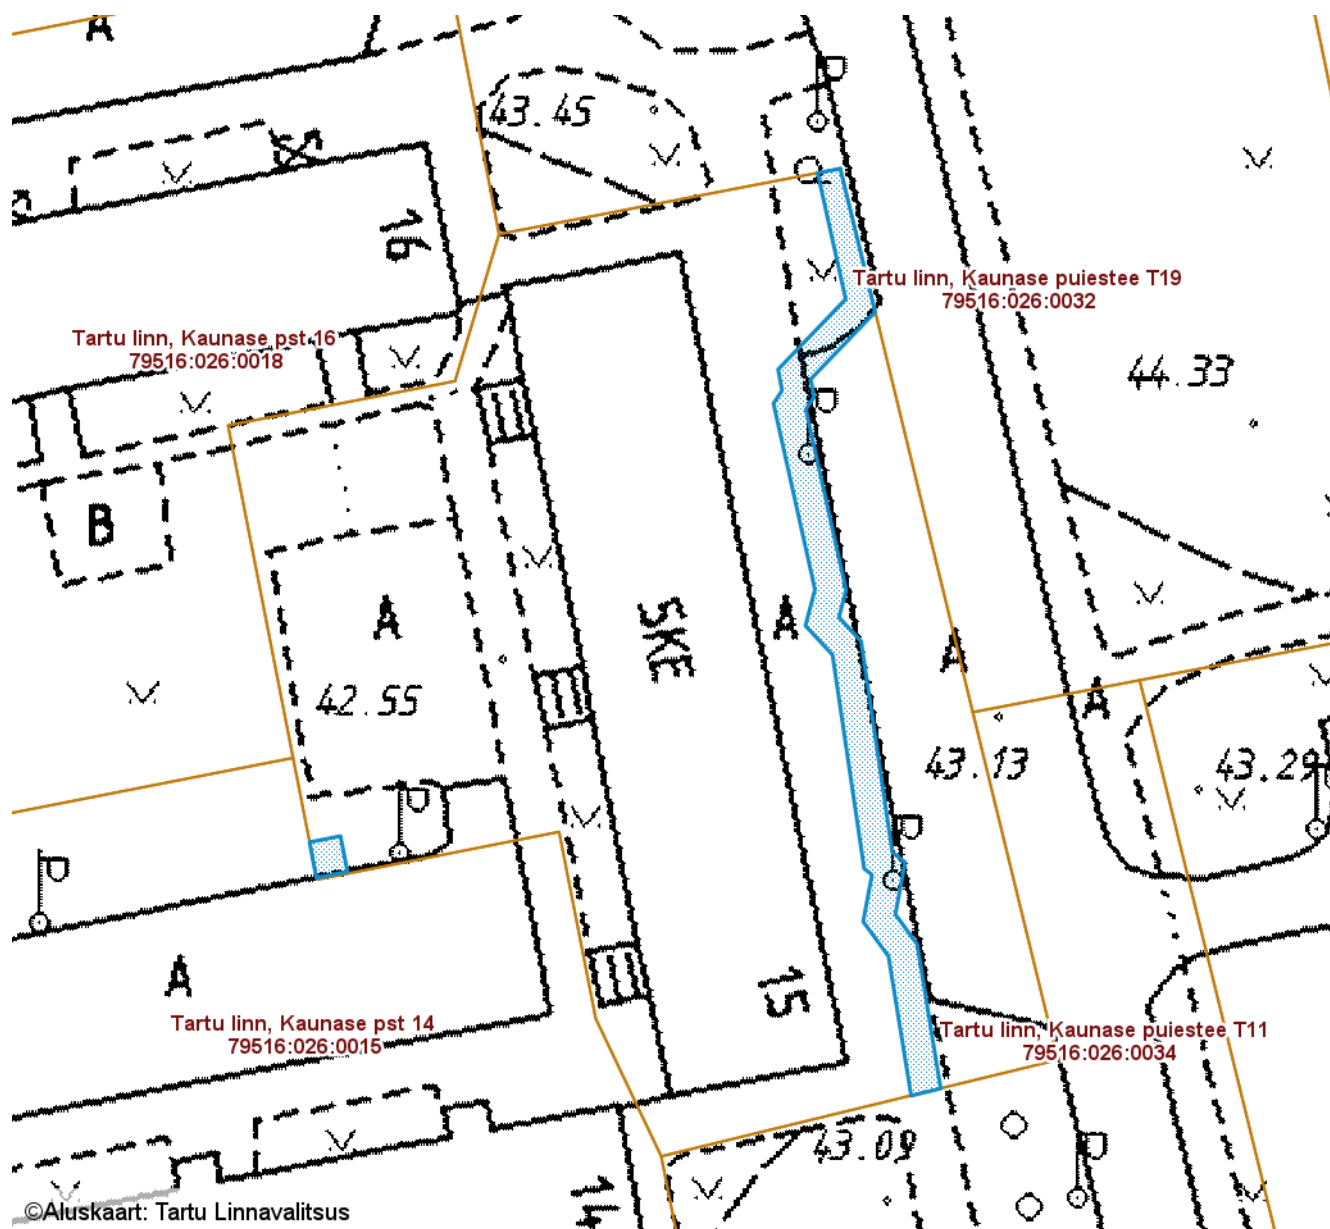

SUNDVALDUSE ALA ASENDIPLAAN

Tartu maakond, Tartu linn, Tartu linn, Kaunase pst 15 (79516:026:0016)

M 1 : 500

— Sundvalduse ala 132 m²
(Mast/mastid, 0,4 kV maakaabelliin)

Koostas: **Pille Toom**