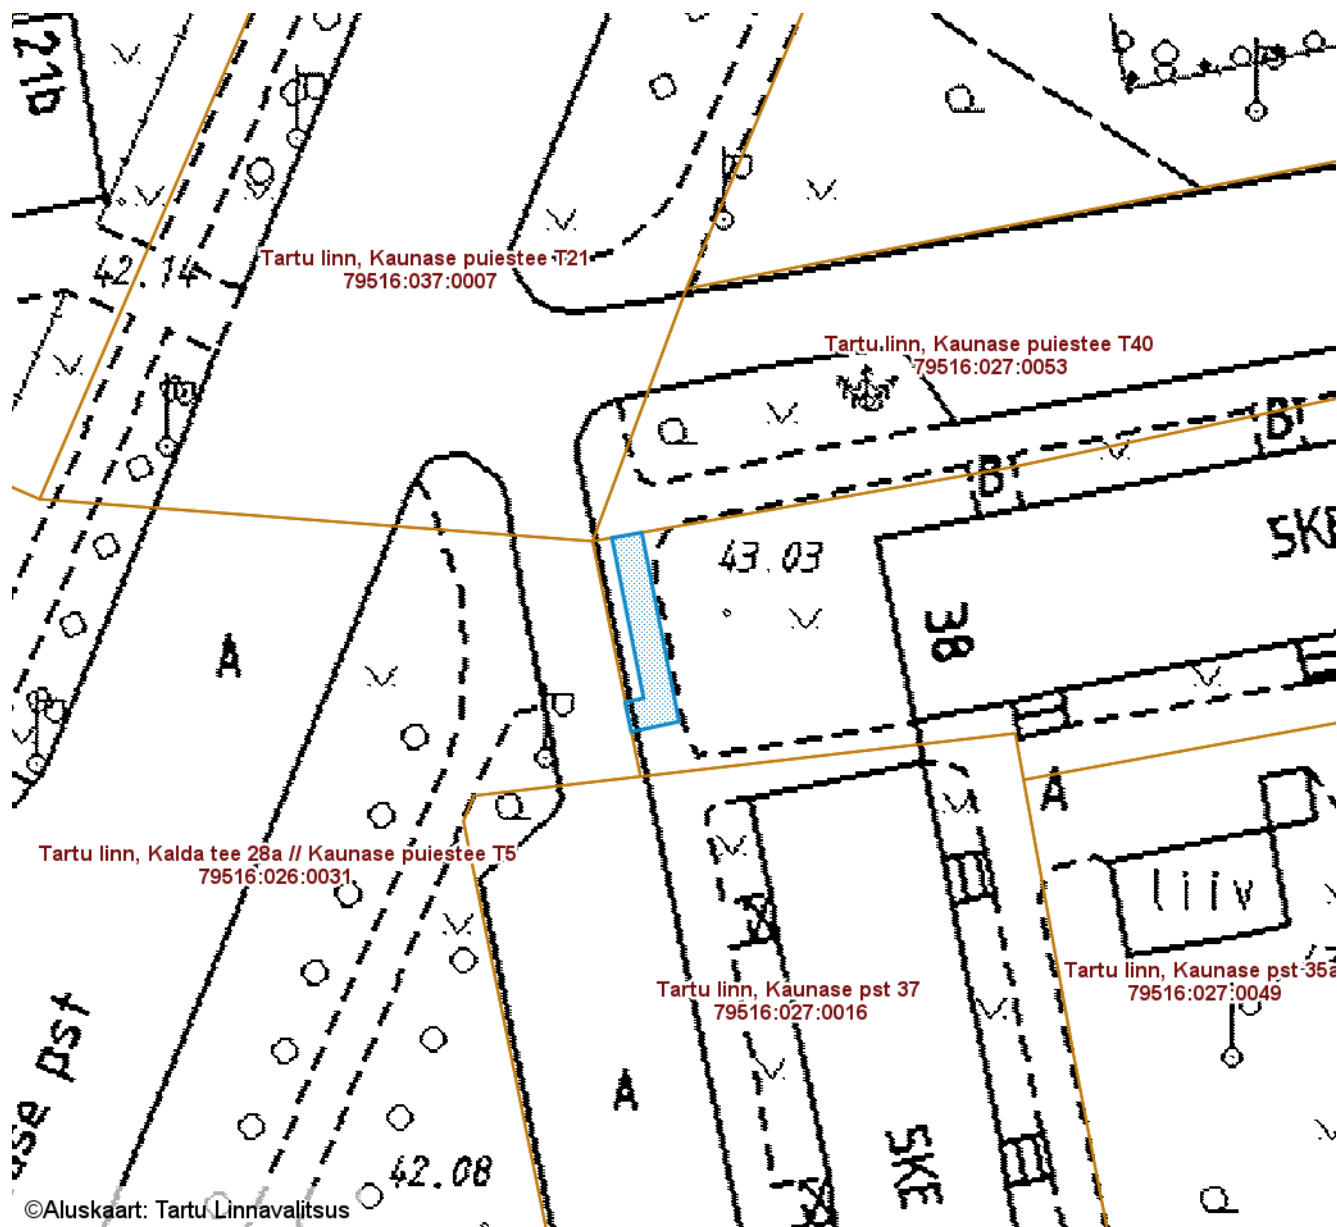

SUNDAVDUSE ALA ASENDIPLAAN

Tartu maakond, Tartu linn, Tartu linn, Kaunase pst 38 (79516:027:0012)

M 1 : 500

— Sundvalduse ala 28 m²
(0,4 kV maakaabelliin)

Koostas: **Sandra Simson**