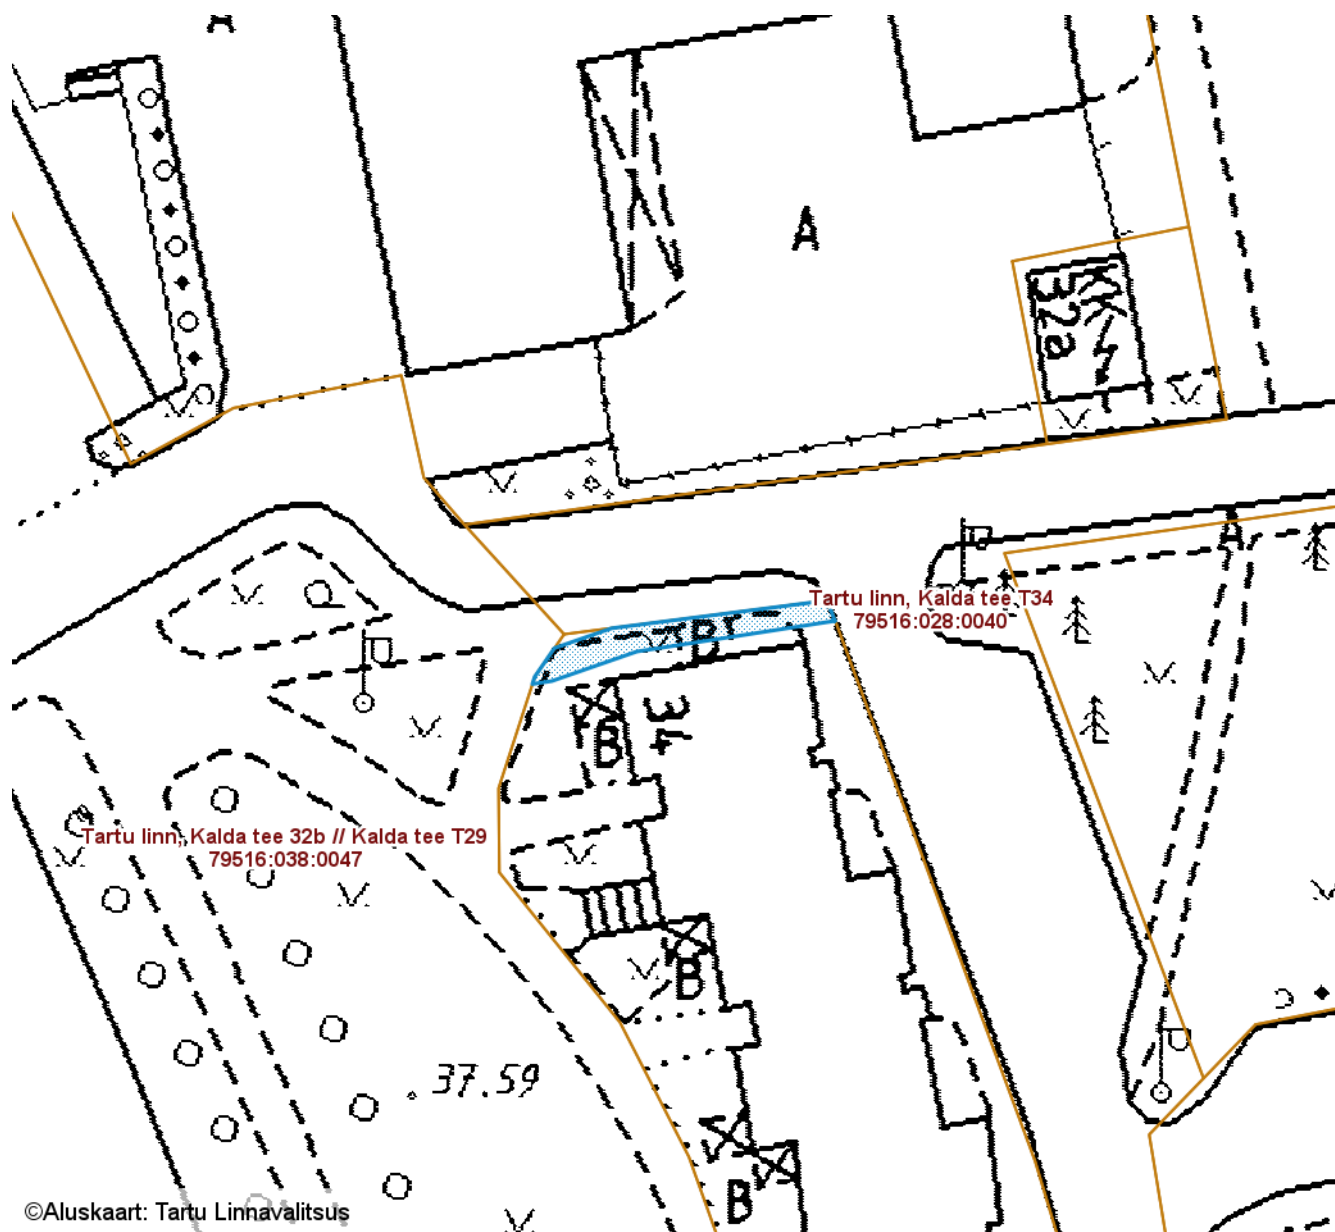

SUNDVALDUSE ALA ASENDIPLAAN

Tartu maakond, Tartu linn, Tartu linn, Kalda tee 34 (79516:028:0038)

M 1 : 500

©Aluskaart: Tartu Linnavalitsus

— Sundvalduse ala 33 m²
(Mast/mastid, 0,4 kV maakaabelliin)

Koostas: **Pille Toom**