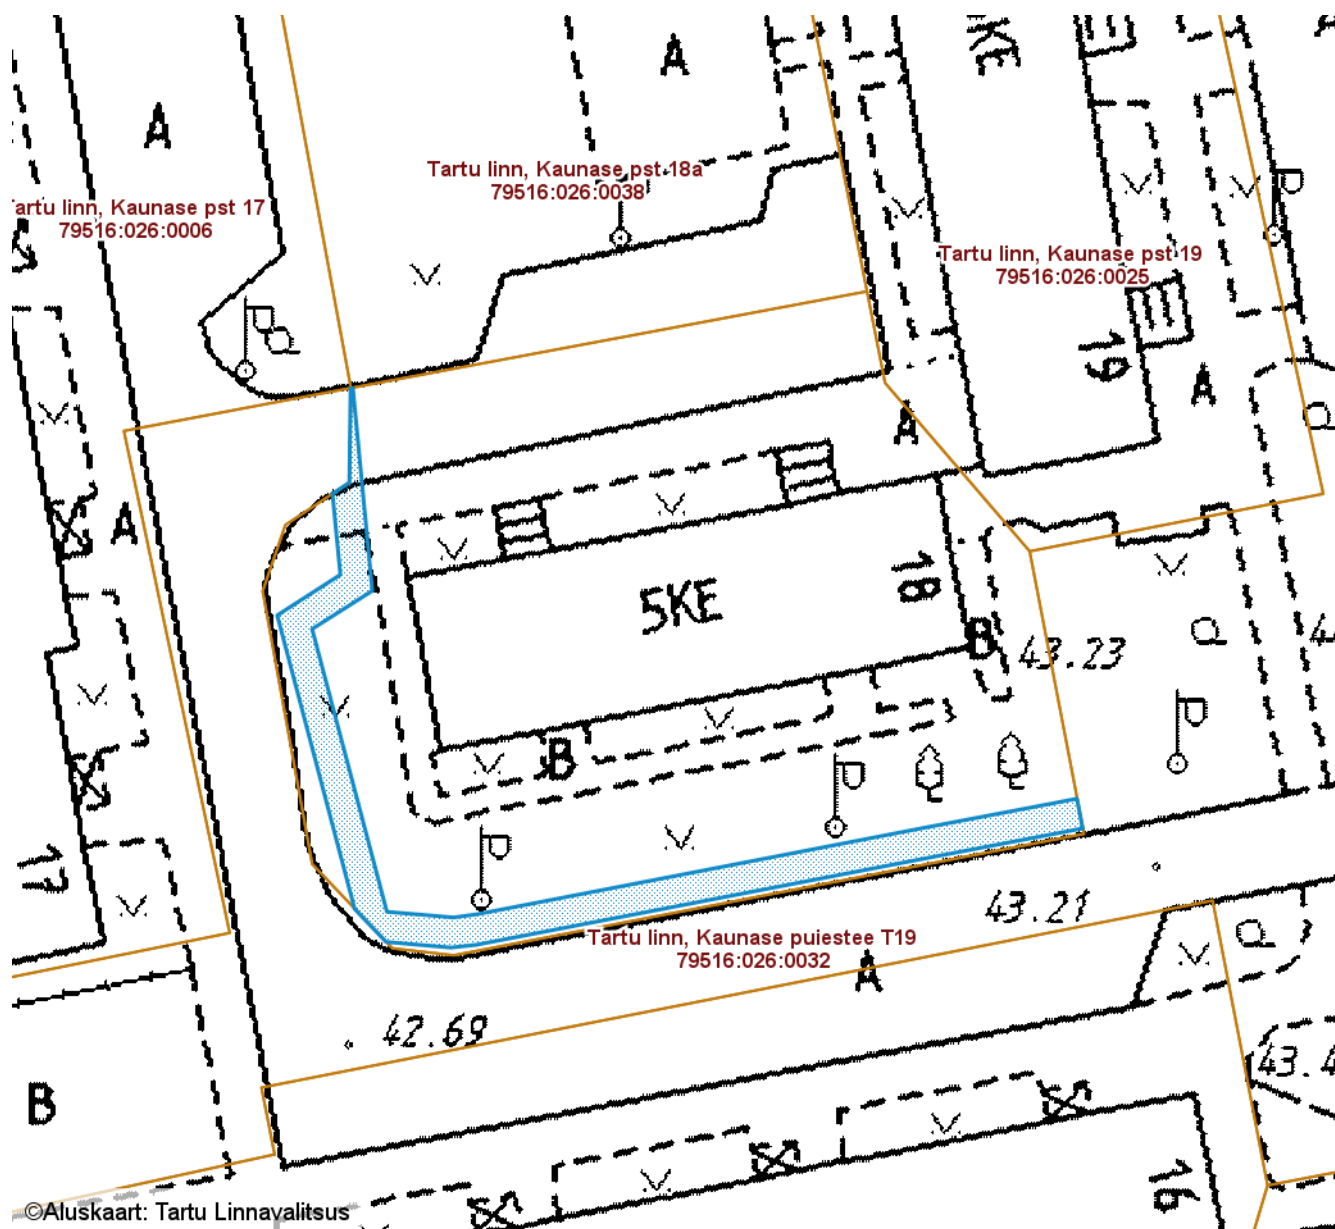

SUNDVALDUSE ALA ASENDIPLAAN

Tartu maakond, Tartu linn, Tartu linn, Kaunase pst 18 (79516:026:0026)

M 1 : 500

— Sundvalduse ala 160 m²
(Mast/mastid, 0,4 kV maakaabelliin)

Koostas: **Sandra Simson**