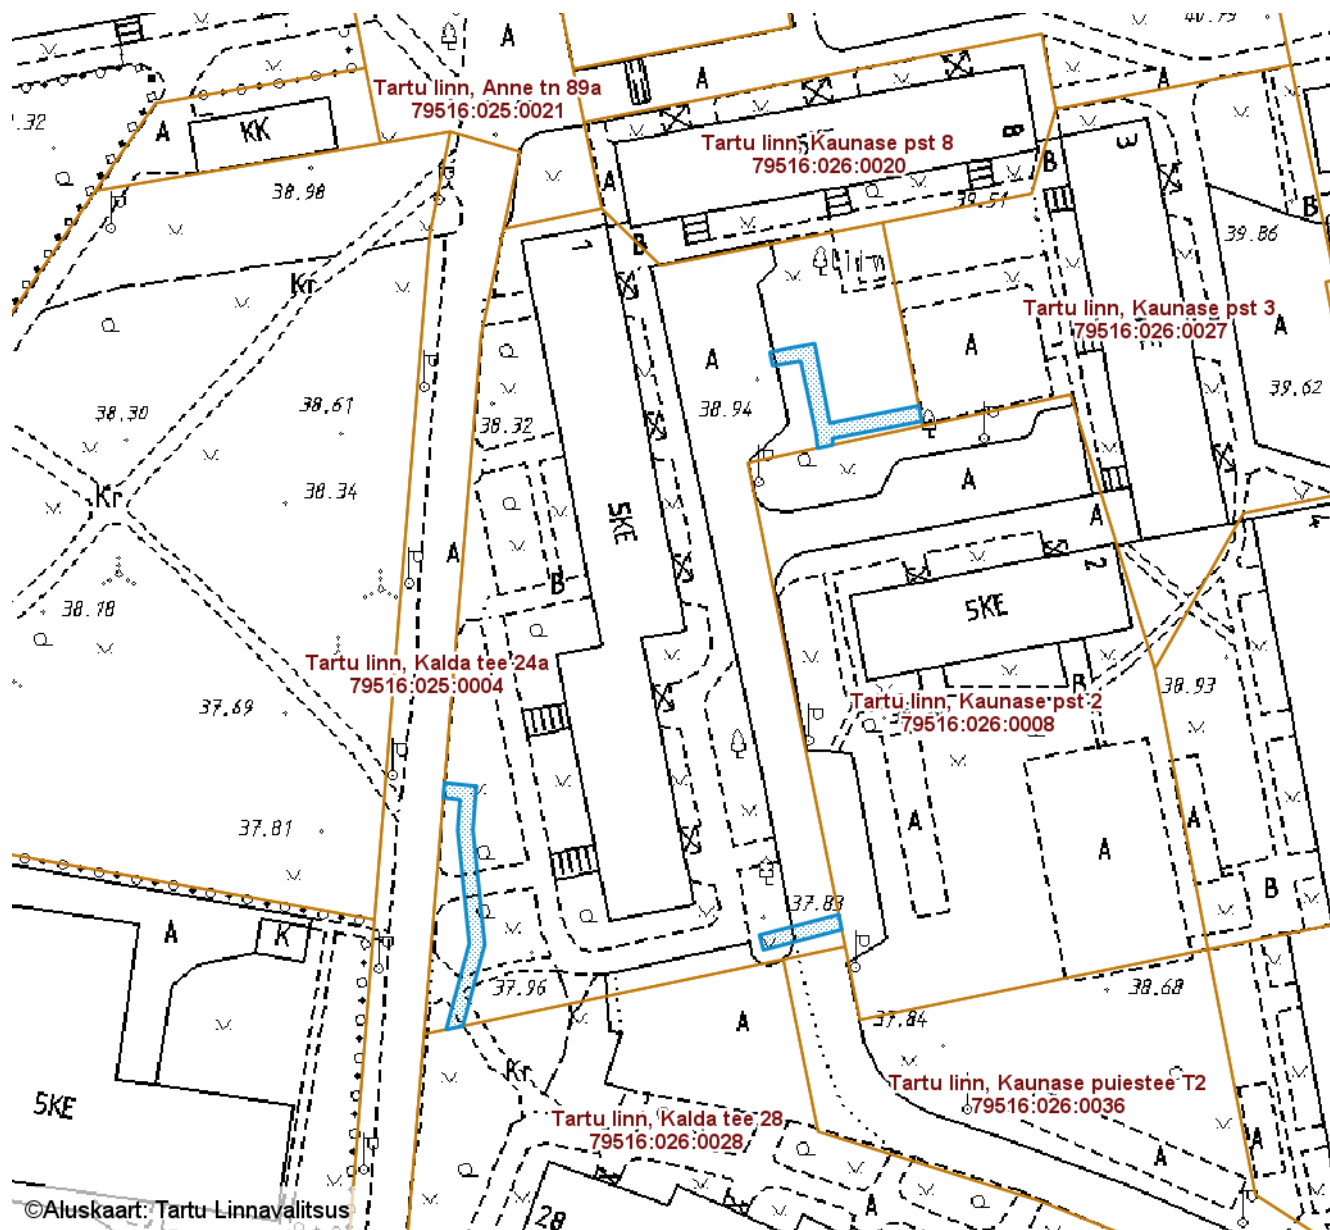

SUNDVALDUSE ALA ASENDIPLAAN

Tartu maakond, Tartu linn, Tartu linn, Kaunase pst 1 (79516:026:0010)

M 1 : 1000

— Sundvalduse ala 152 m²
(Mast/mastid, 0,4 kV maakaabelliin)

Koostas: **Pille Toom**