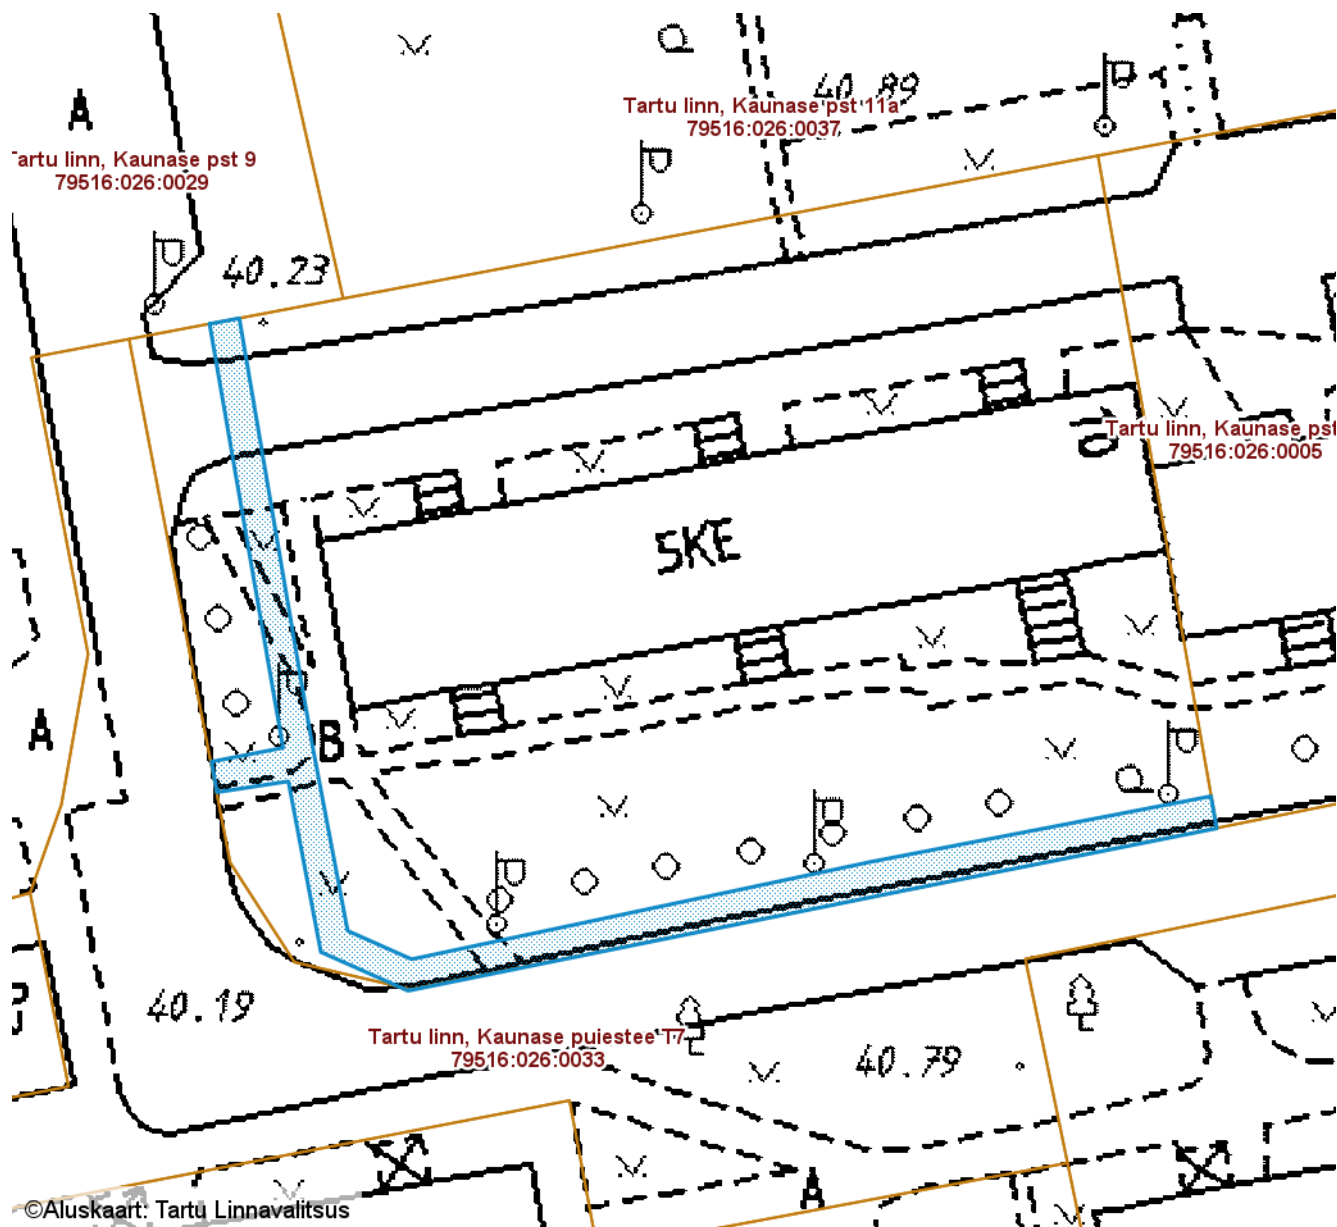

SUNDVALDUSE ALA ASENDIPLAAN

Tartu maakond, Tartu linn, Tartu linn, Kaunase pst 10 (79516:026:0002)

M 1 : 500

— Sundvalduse ala 222 m²
(Mast/mastid, 0,4 kV maakaabelliin)

Koostas: **Pille Toom**