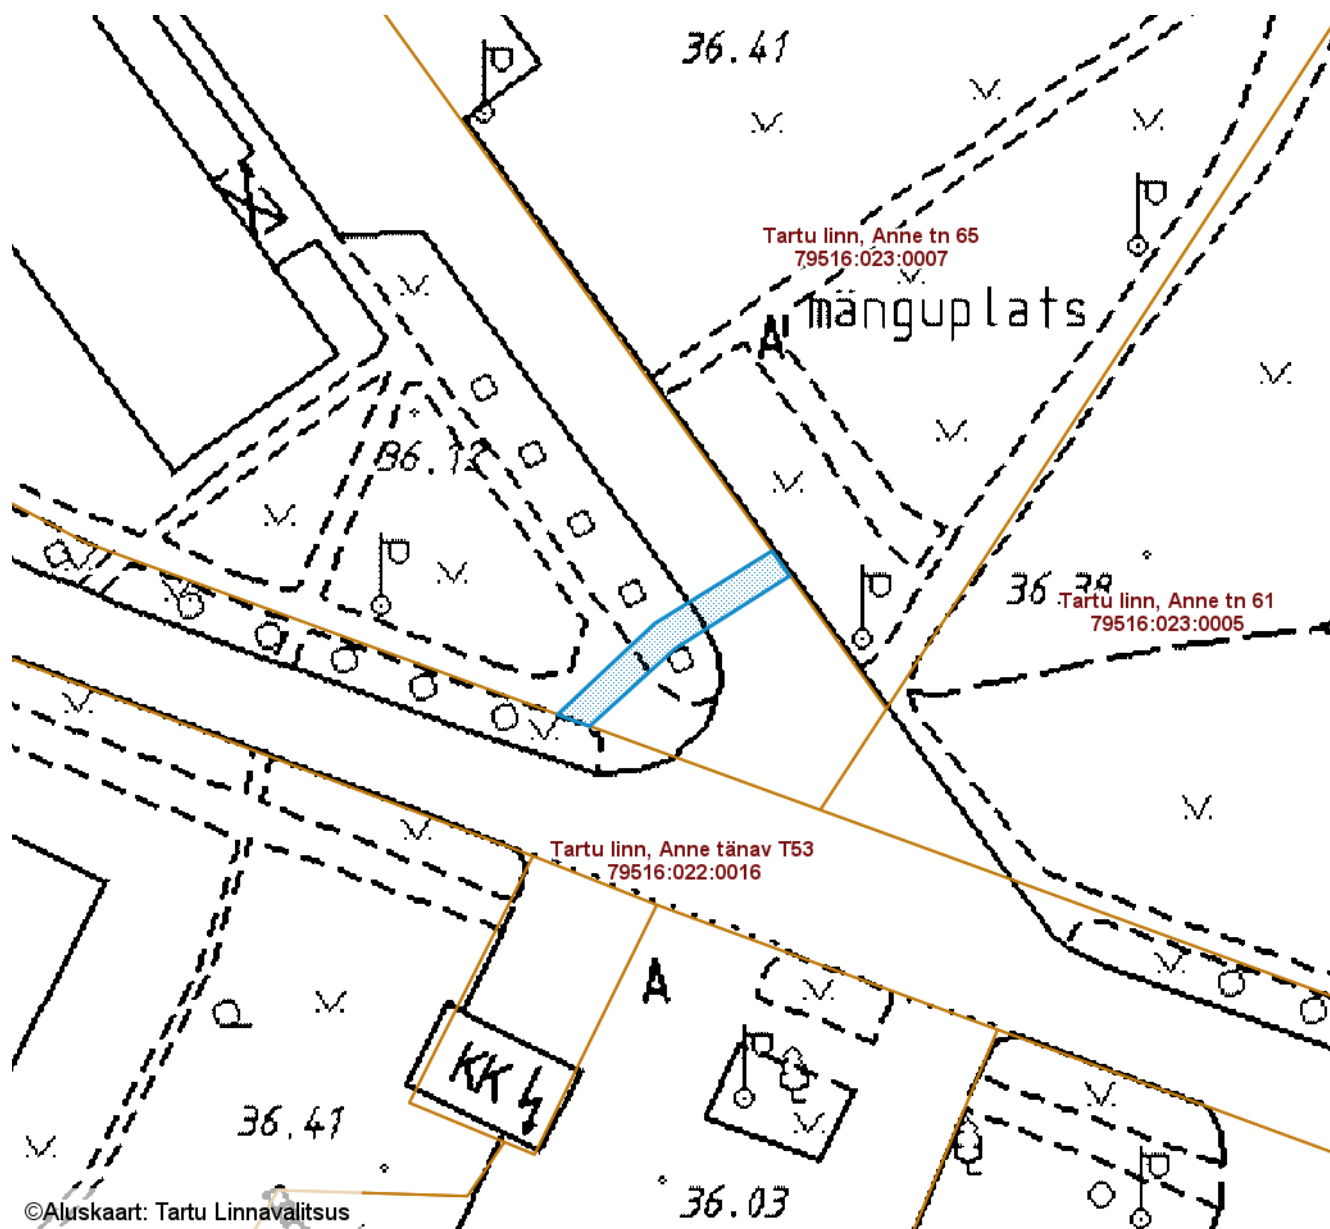

M 1 : 1000

— Sundvalduse ala 80 m²
(Mast/mastid, 0,4 kV maakaabelliin)

Koostas: **Pille Toom**

SUNDAVDUSE ALA ASENDIPLAAN

Tartu maakond, Tartu linn, Tartu linn, Anne tn 57 (79516:023:0004)

M 1 : 500

Sundvalduse ala 67 m²
(Mast/mastid, 0,4 kV maakaabelliin)

Koostas: **Pille Toom**

SUNDVALDUSE ALA ASENDIPLAAN

Tartu maakond, Tartu linn, Tartu linn, Anne tn 59 (79516:023:0008)

M 1 : 500

— Sundvalduse ala 36 m²
(0,4 kV maakaabelliin)

Koostas: **Pille Toom**

SUNDVALDUSE ALA ASENDIPLAAN