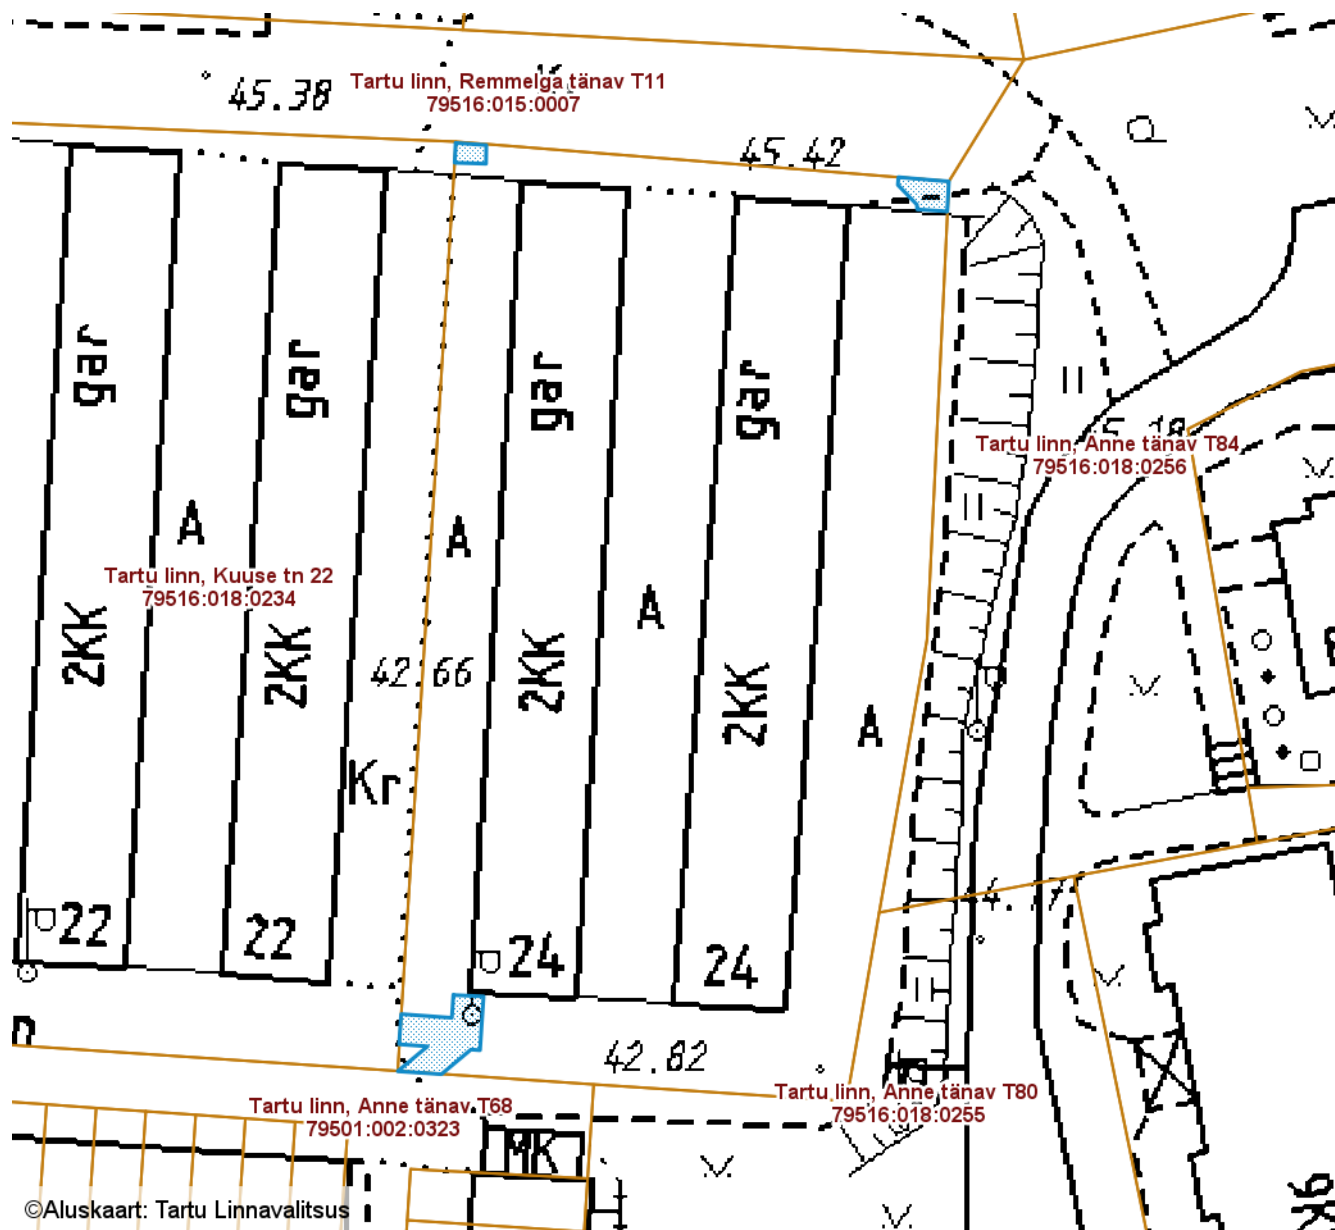

Koostas: **Sandra Simson**

SUNDAVDUSE ALA ASENDIPLAAN

Tartu maakond, Tartu linn, Tartu linn, Kuuse tn 24 (79516:018:0225)

M 1 : 500

©Aluskaart: Tartu Linnavalitsus

— Sundvalduse ala 27 m²
(Mast/mastid, 0,4 kV maakaabelliin)