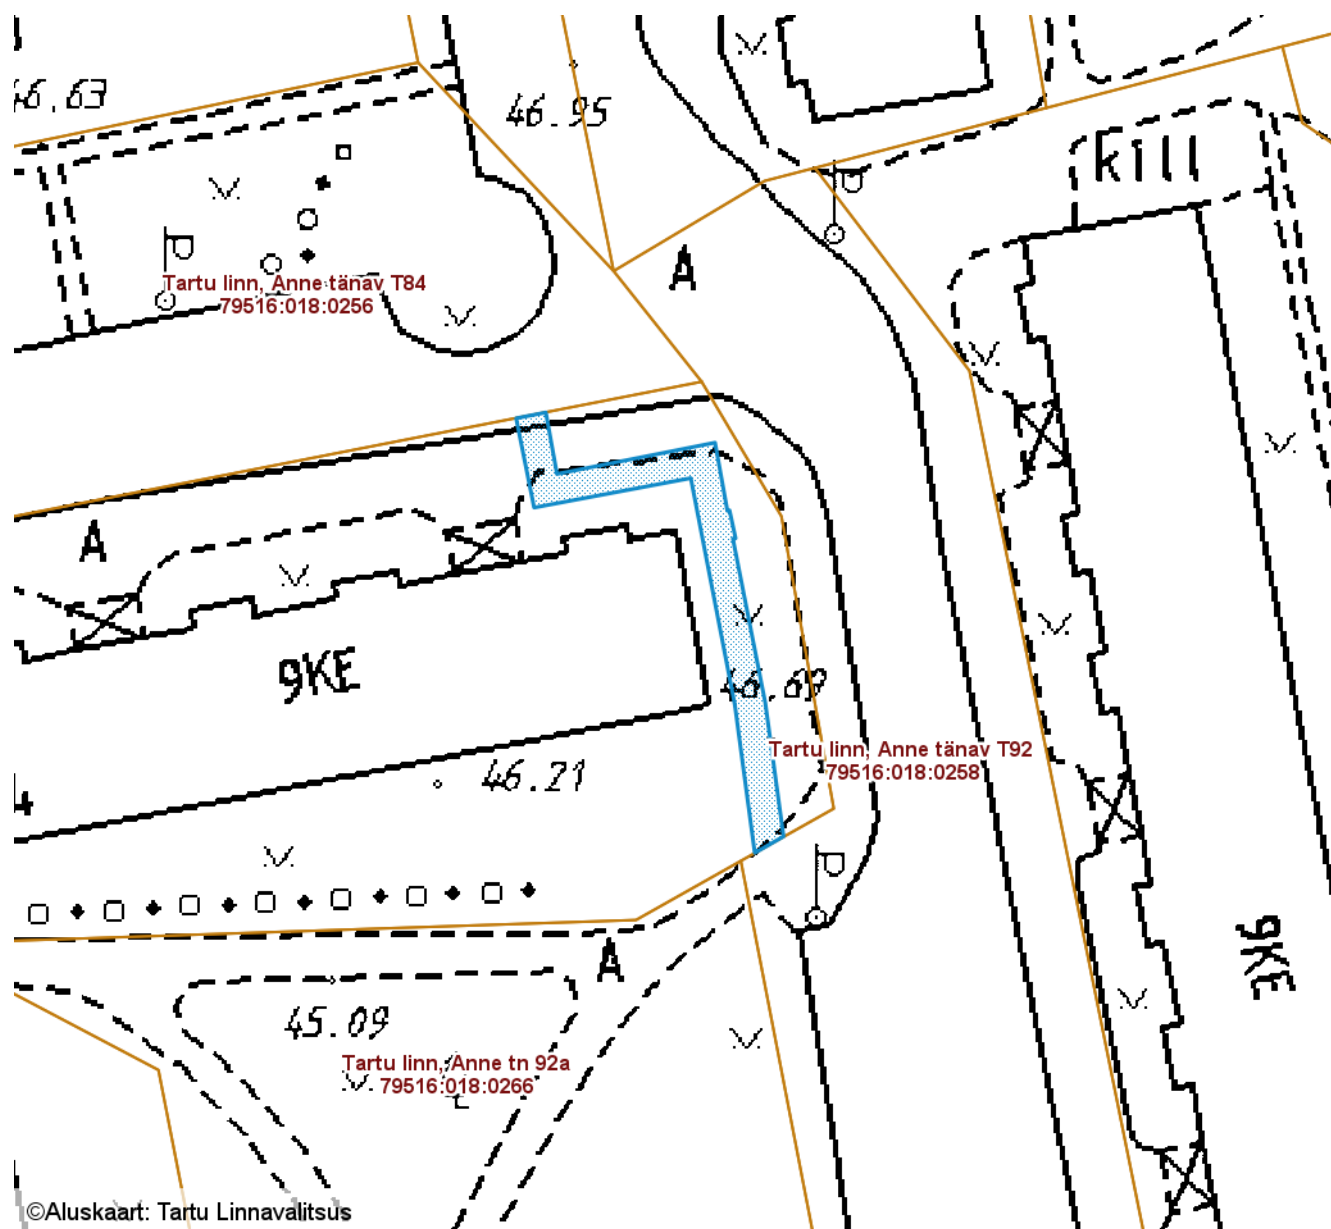

SUNDVALDUSE ALA ASENDIPLAAN

Tartu maakond, Tartu linn, Tartu linn, Anne tn 84 (79516:018:0003)

M 1 : 500

©Aluskaart: Tartu Linnavalitsus

— Sundvalduse ala 82 m²
(Mast/mastid, 0,4 kV maakaabelliin)

Koostas: **Pille Toom**