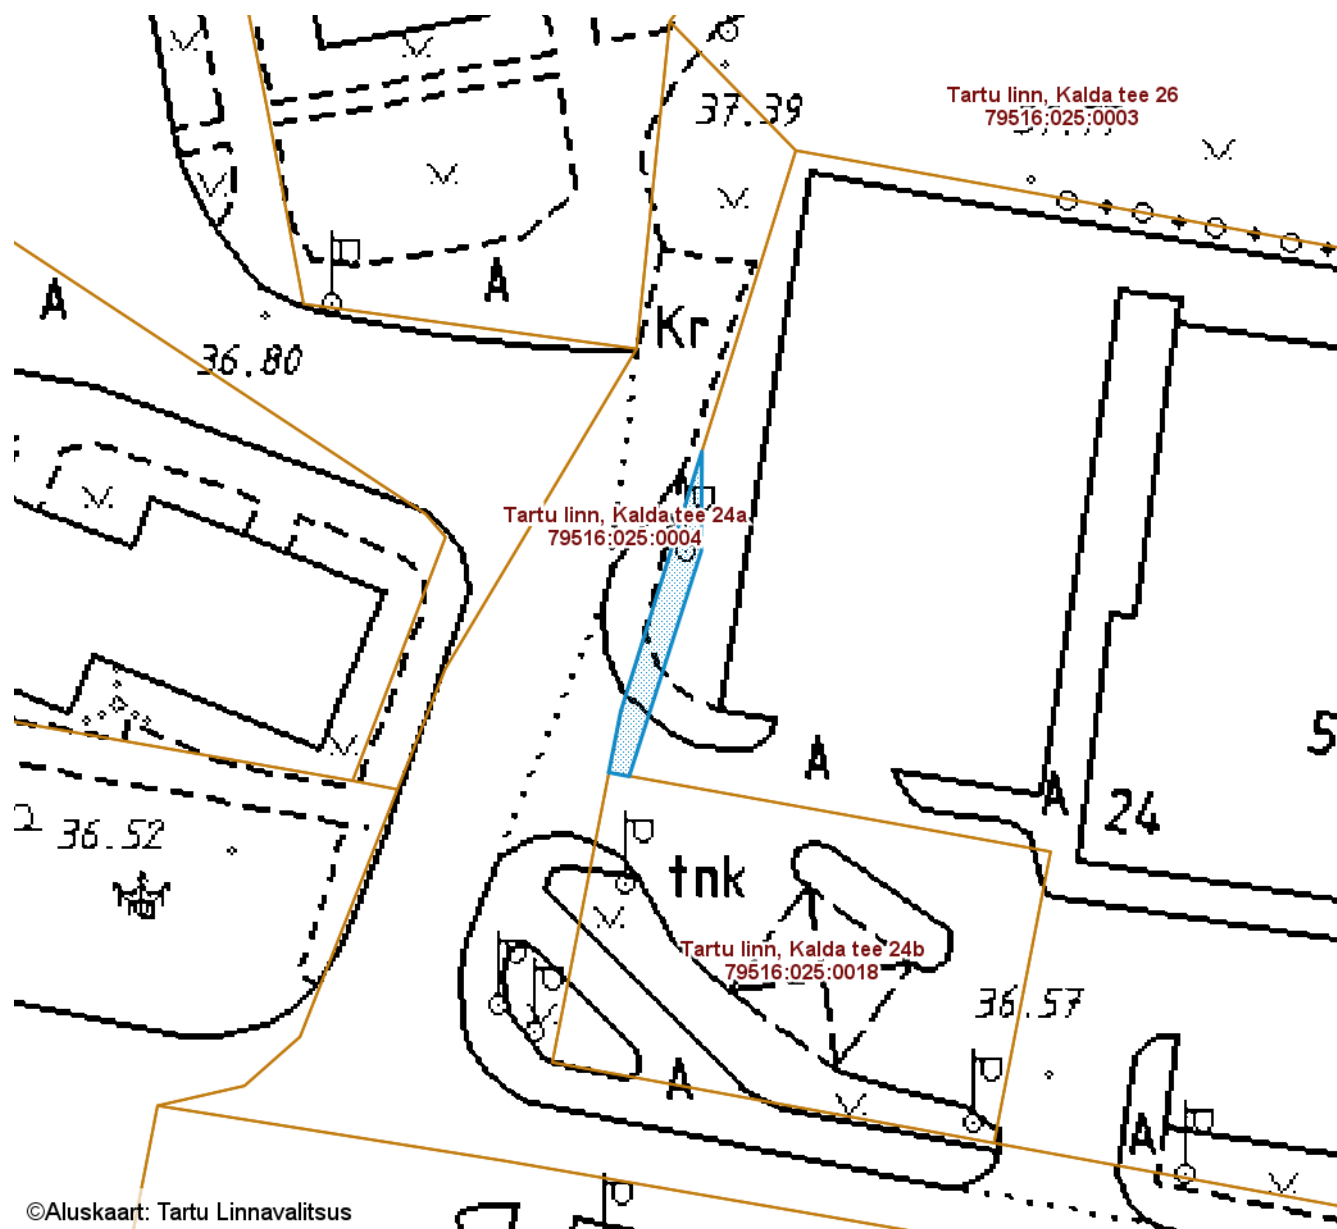

SUNDAVDUSE ALA ASENDIPLAAN

Tartu maakond, Tartu linn, Tartu linn, Kalda tee 24 (79516:025:0017)

M 1 : 500

©Aluskaart: Tartu Linnavalitsus

— Sundvalduse ala 35 m²
(Mast/mastid, 0,4 kV maakaabelliin)

Koostas: **Pille Toom**