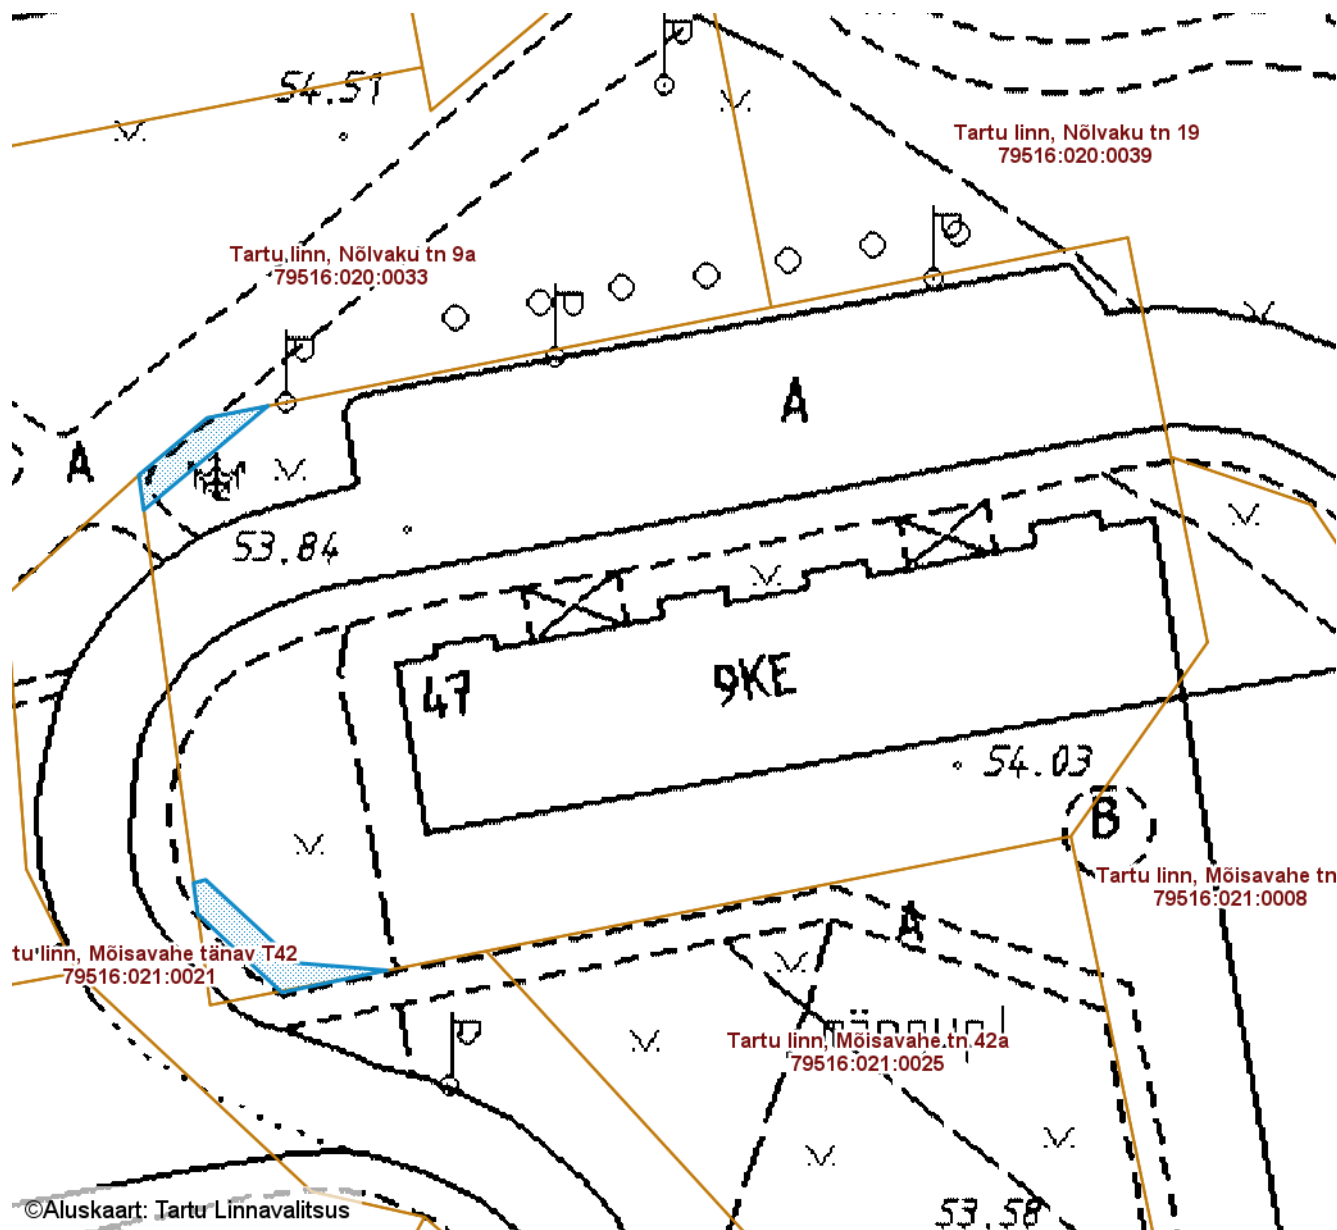

SUNDVALDUSE ALA ASENDIPLAAN

Tartu maakond, Tartu linn, Tartu linn, Mõisavahe tn 47 (79516:021:0010)

M 1 : 500

©Aluskaart: Tartu Linnavalitsus

— Sundvalduse ala 39 m²
(0,4 kV maakaabelliin)

Koostas: **Sandra Simson**