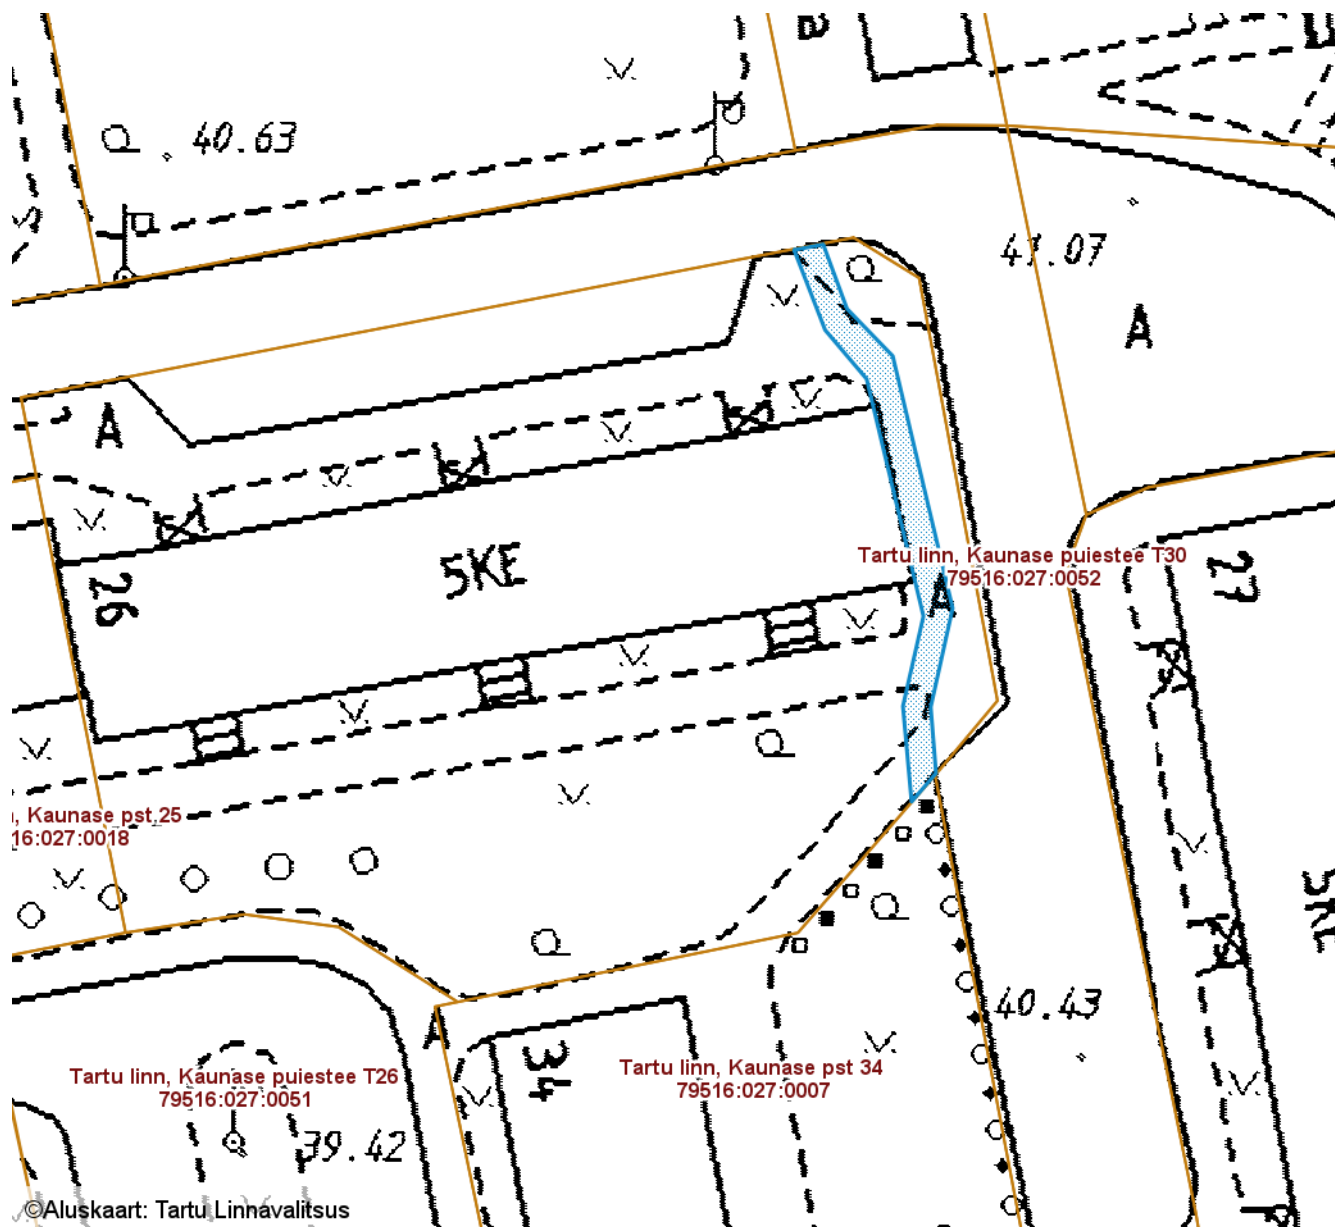

Koostas: **Sandra Simson**

SUNDVALDUSE ALA ASENDIPLAAN

Tartu maakond, Tartu linn, Tartu linn, Kaunase pst 26 (79516:027:0023)

M 1 : 500

Sundvalduse ala 74 m²
(0,4 kV maakaabelliin)

Koostas: **Sandra Simson**