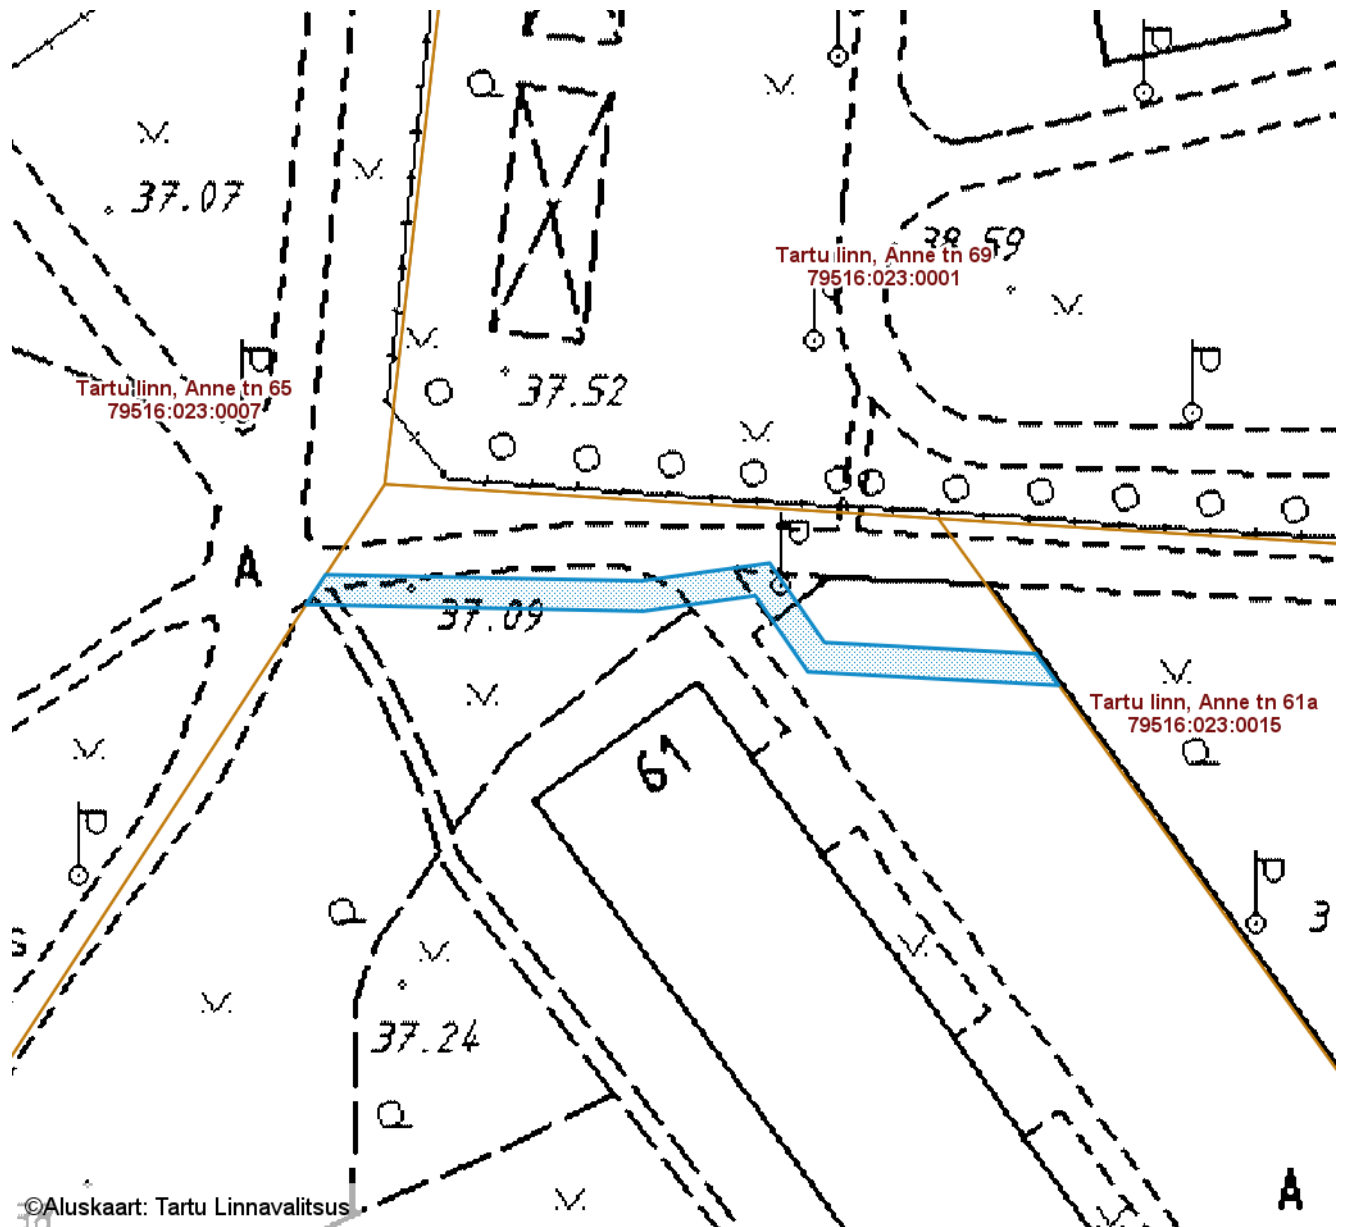

SUNDVALDUSE ALA ASENDIPLAAN

Tartu maakond, Tartu linn, Tartu linn, Anne tn 61 (79516:023:0005)

M 1 : 500

Sundvalduse ala 102 m²
(Mast/mastid, 0,4 kV maakaabelliin)

Koostas: **Pille Toom**