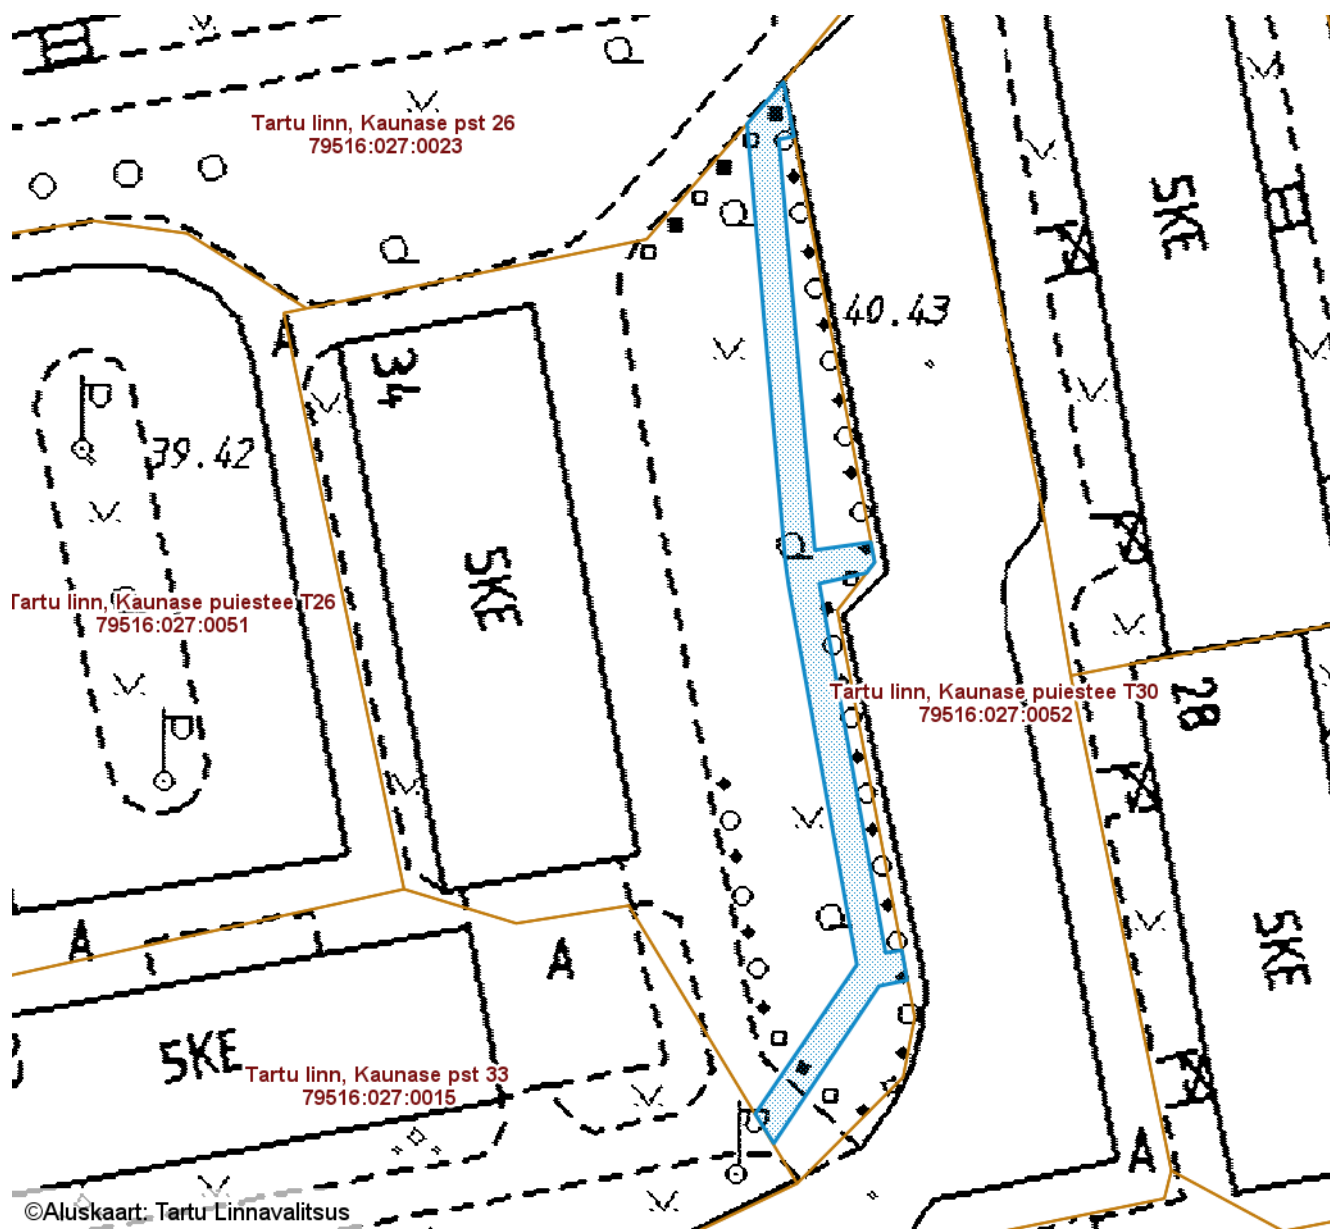

SUNDVALDUSE ALA ASENDIPLAAN

Tartu maakond, Tartu linn, Tartu linn, Kaunase pst 34 (79516:027:0007)

M 1 : 500

©Aluskaart: Tartu Linnavalitsus

— Sundvalduse ala 154 m²
(Mast/mastid, 0,4 kV maakaabelliin)

Koostas: **Sandra Simson**