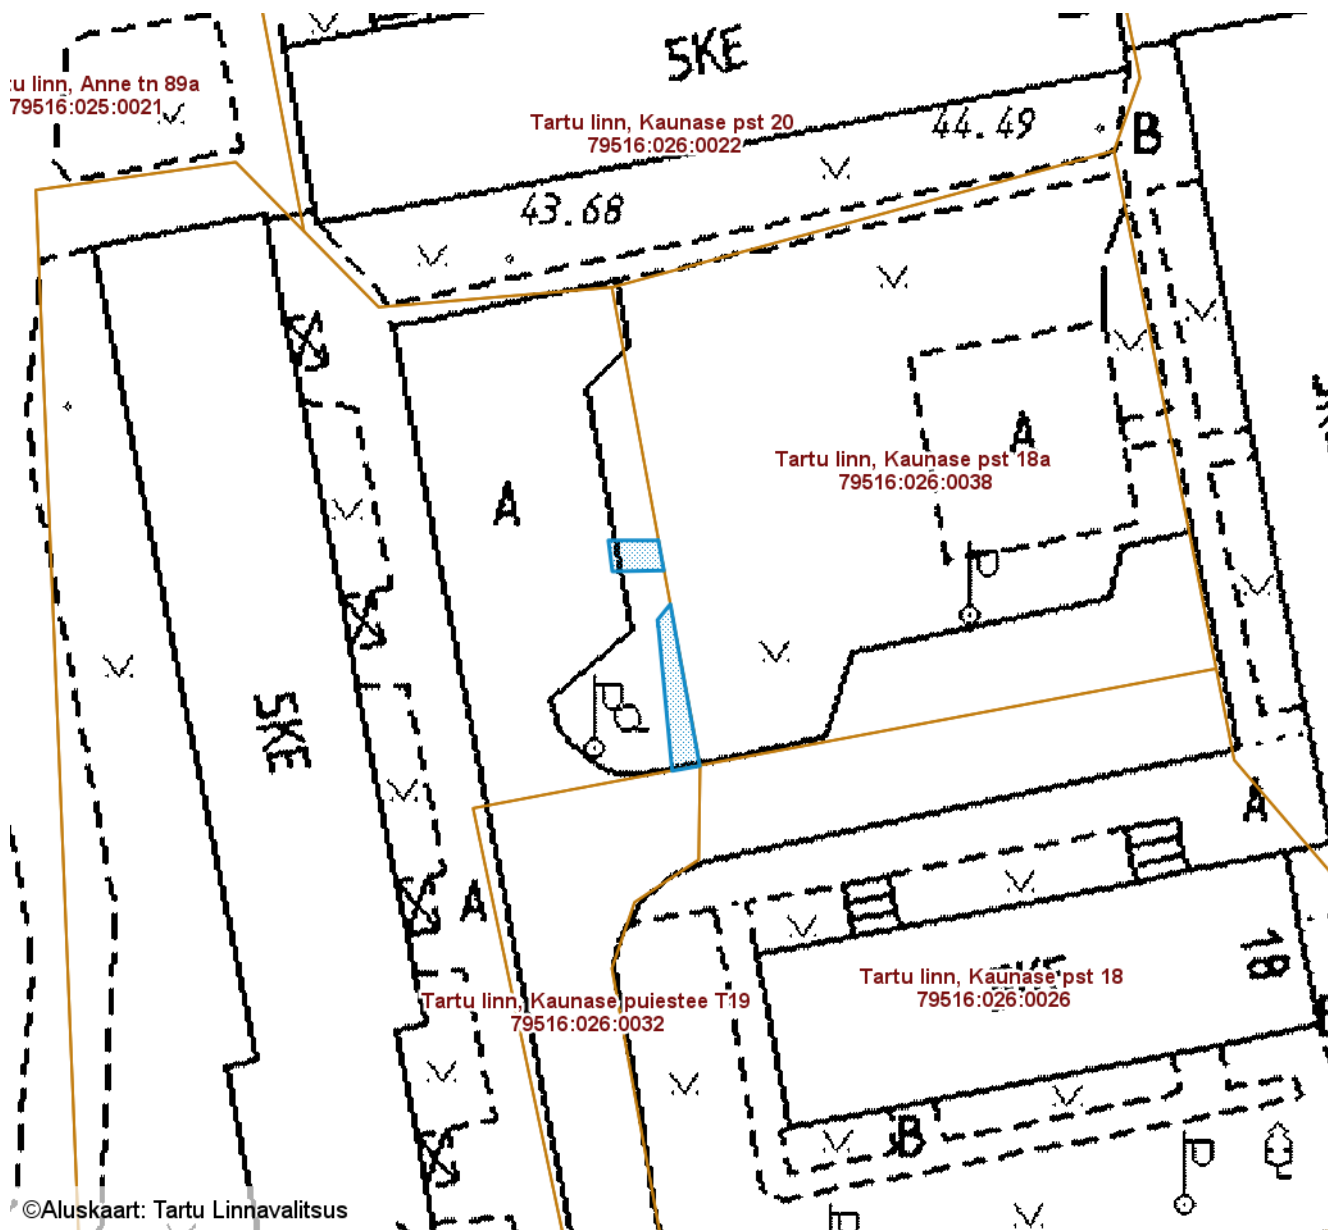

SUNDVALDUSE ALA ASENDIPLAAN

Tartu maakond, Tartu linn, Tartu linn, Kaunase pst 17 (79516:026:0006)

M 1 : 500

— Sundvalduse ala 22 m²
(Mast/mastid, 0,4 kV maakaabelliin)

Koostas: **Pille Toom**