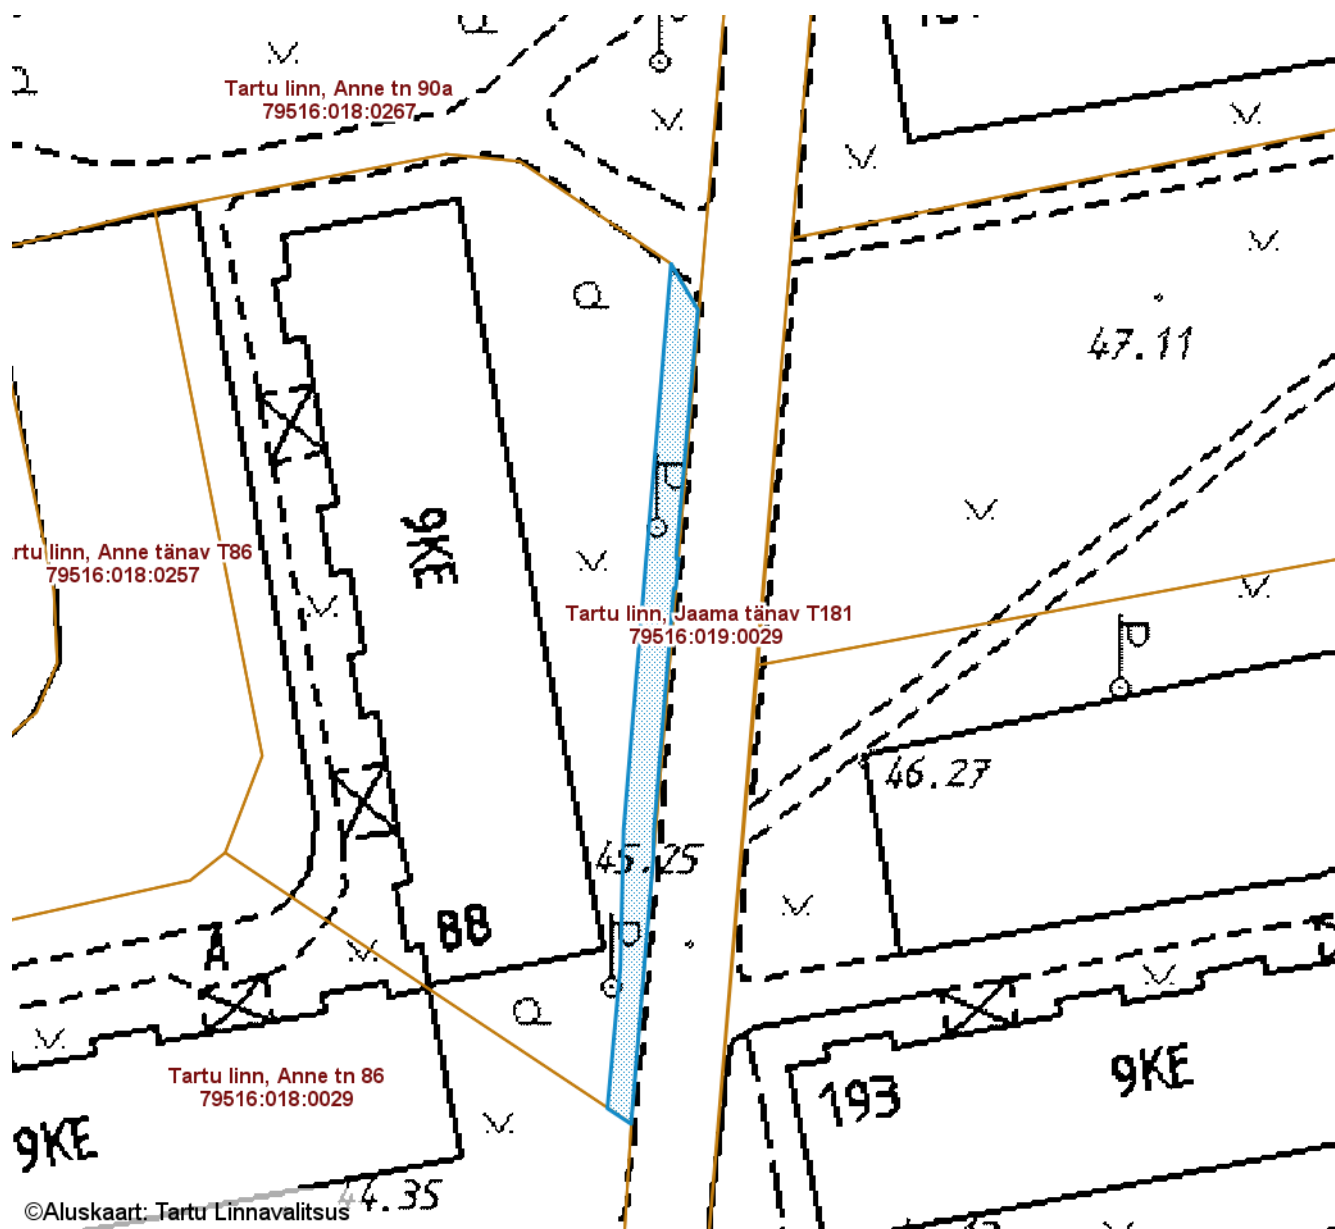

SUNDVALDUSE ALA ASENDIPLAAN

Tartu maakond, Tartu linn, Tartu linn, Anne tn 88 (79516:018:0033)

M 1 : 500

— Sundvalduse ala 104 m²
(Mast/mastid, 0,4 kV maakaabelliin)

Koostas: **Pille Toom**