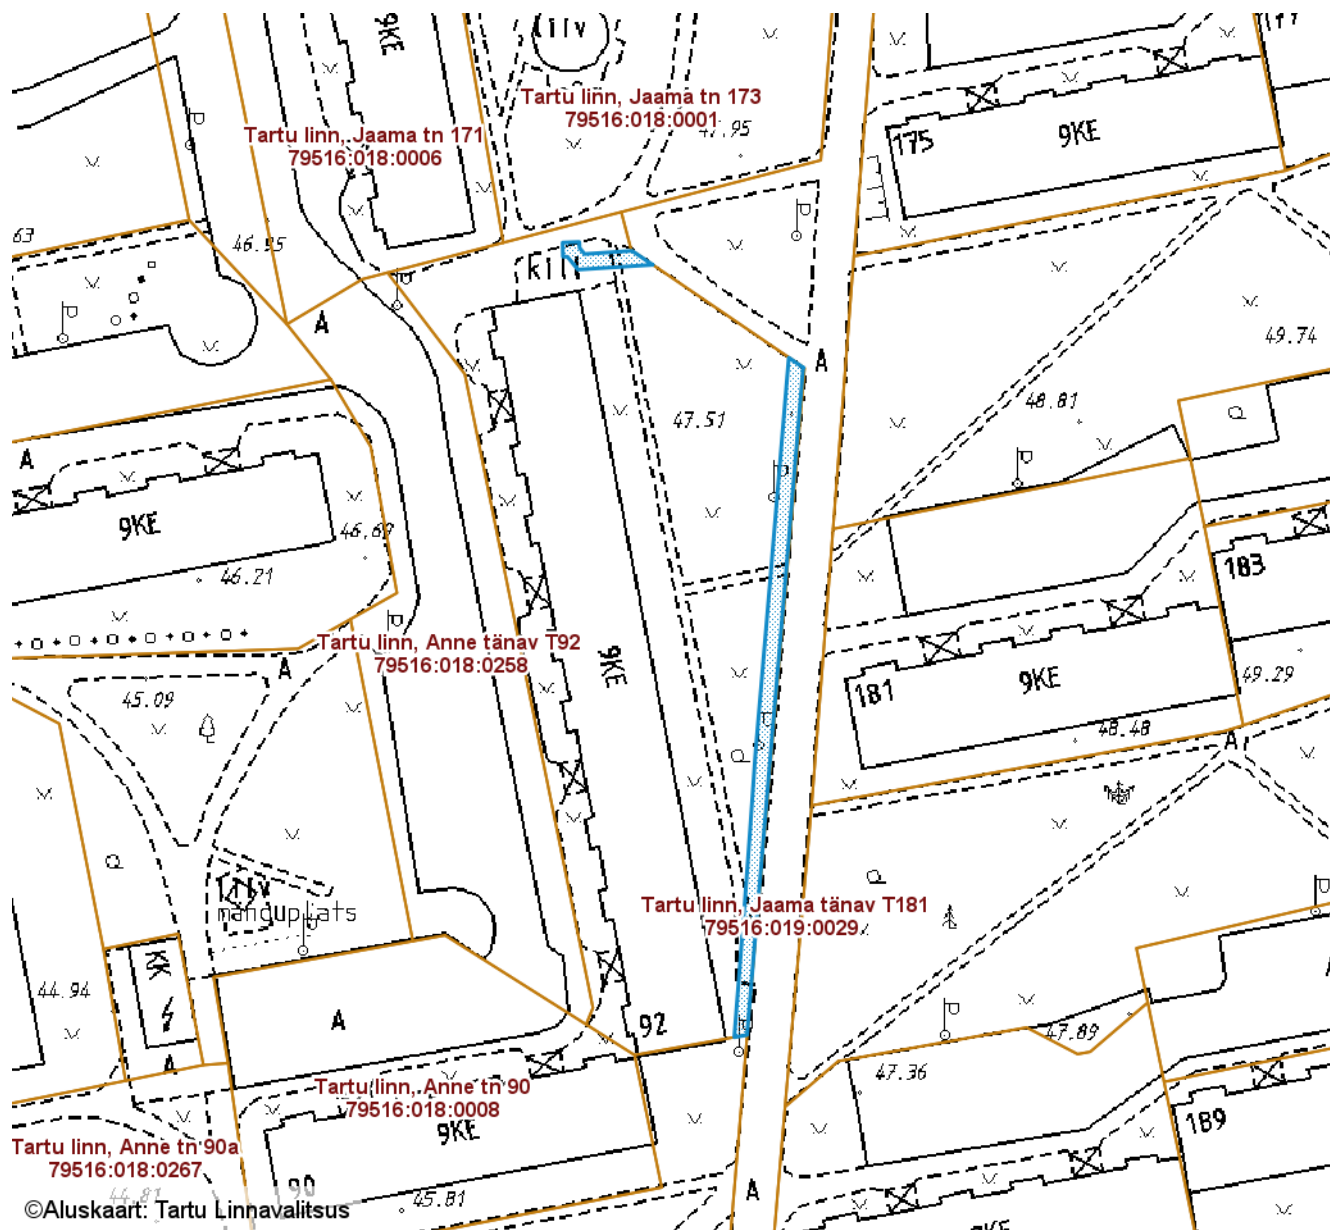

M 1 : 500

— Sundvalduse ala 104 m²
(Mast/mastid, 0,4 kV maakaabelliin)

Koostas: **Pille Toom**

SUNDVALDUSE ALA ASENDIPLAAN

Tartu maakond, Tartu linn, Tartu linn, Anne tn 92 (79516:018:0030)

M 1 : 1000

— Sundvalduse ala 194 m²
(Mast/mastid, 0,4 kV maakaabelliin)