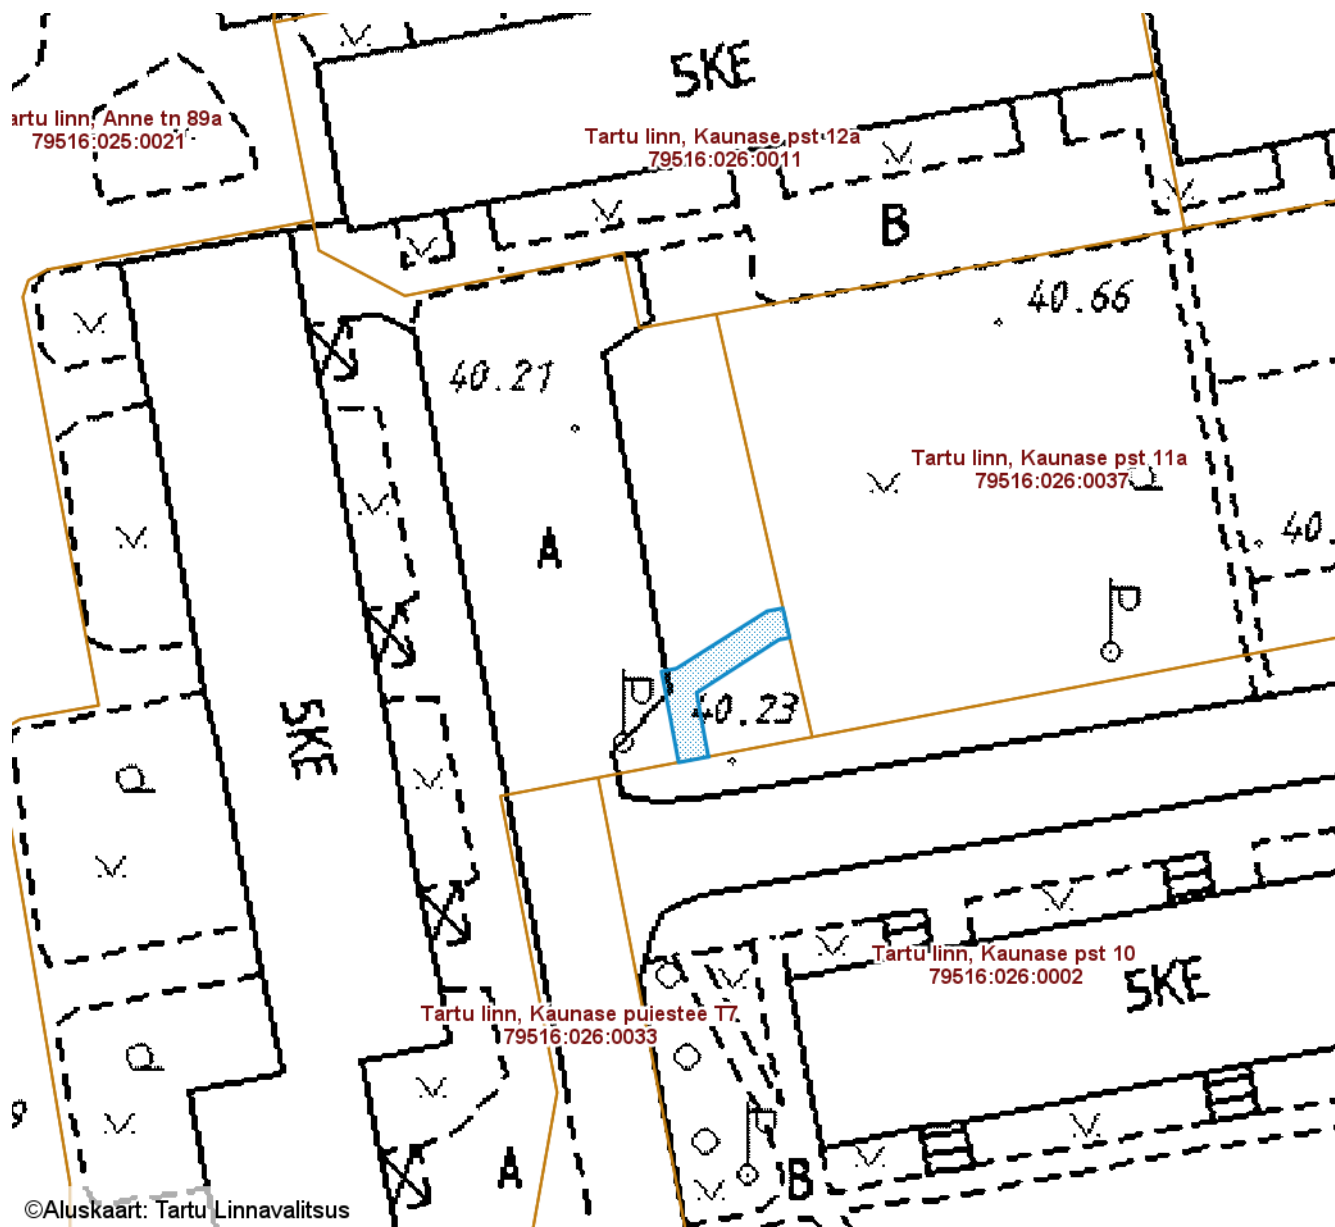

SUNDVALDUSE ALA ASENDIPLAAN

Tartu maakond, Tartu linn, Tartu linn, Kaunase pst 9 (79516:026:0029)

M 1 : 500

Sundvalduse ala 27 m²
(Mast/mastid, 0,4 kV maakaabelliin)

Koostas: **Sandra Simson**