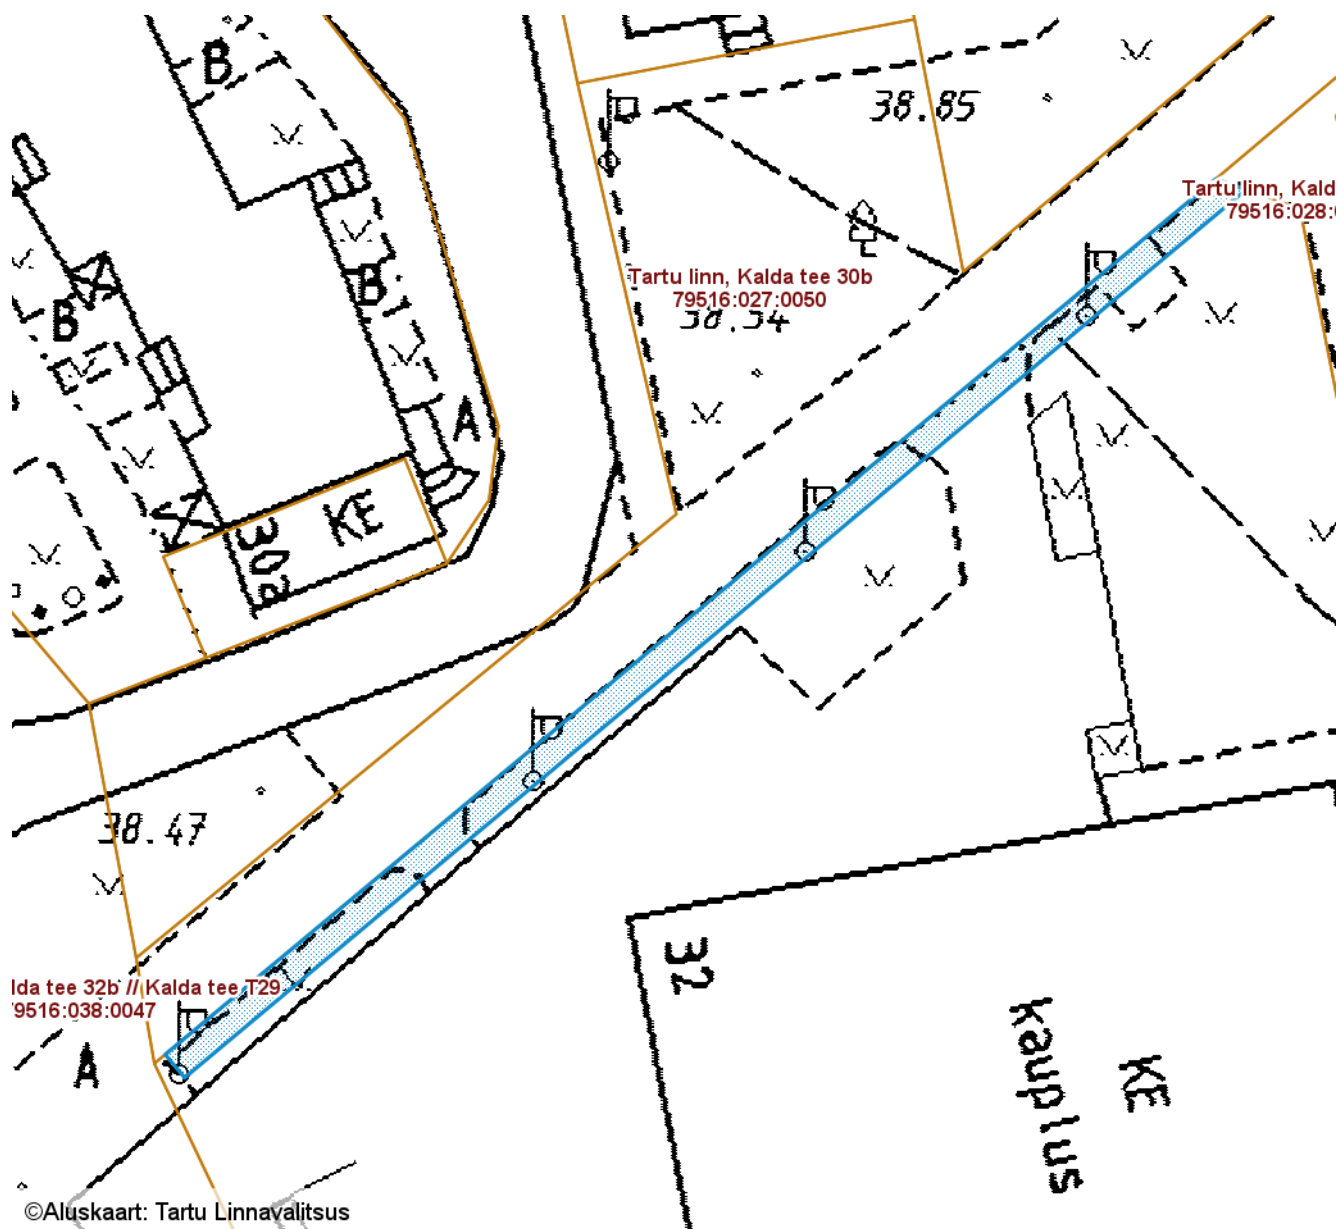

SUNDVALDUSE ALA ASENDIPLAAN

Tartu maakond, Tartu linn, Tartu linn, Kalda tee 32 (79516:028:0008)

M 1 : 500

Ida tee 32b // Kalda tee T29
9516:038:0047

Tartu linn, Kalda tee 30b
79516:027:0050
38.54

Tartu linn, Kald
79516:028:

38.47

32

kauplus
KE

— Sundvalduse ala 174 m²
(Mast/mastid, 0,4 kV maakaabelliin)

Koostas: **Pille Toom**