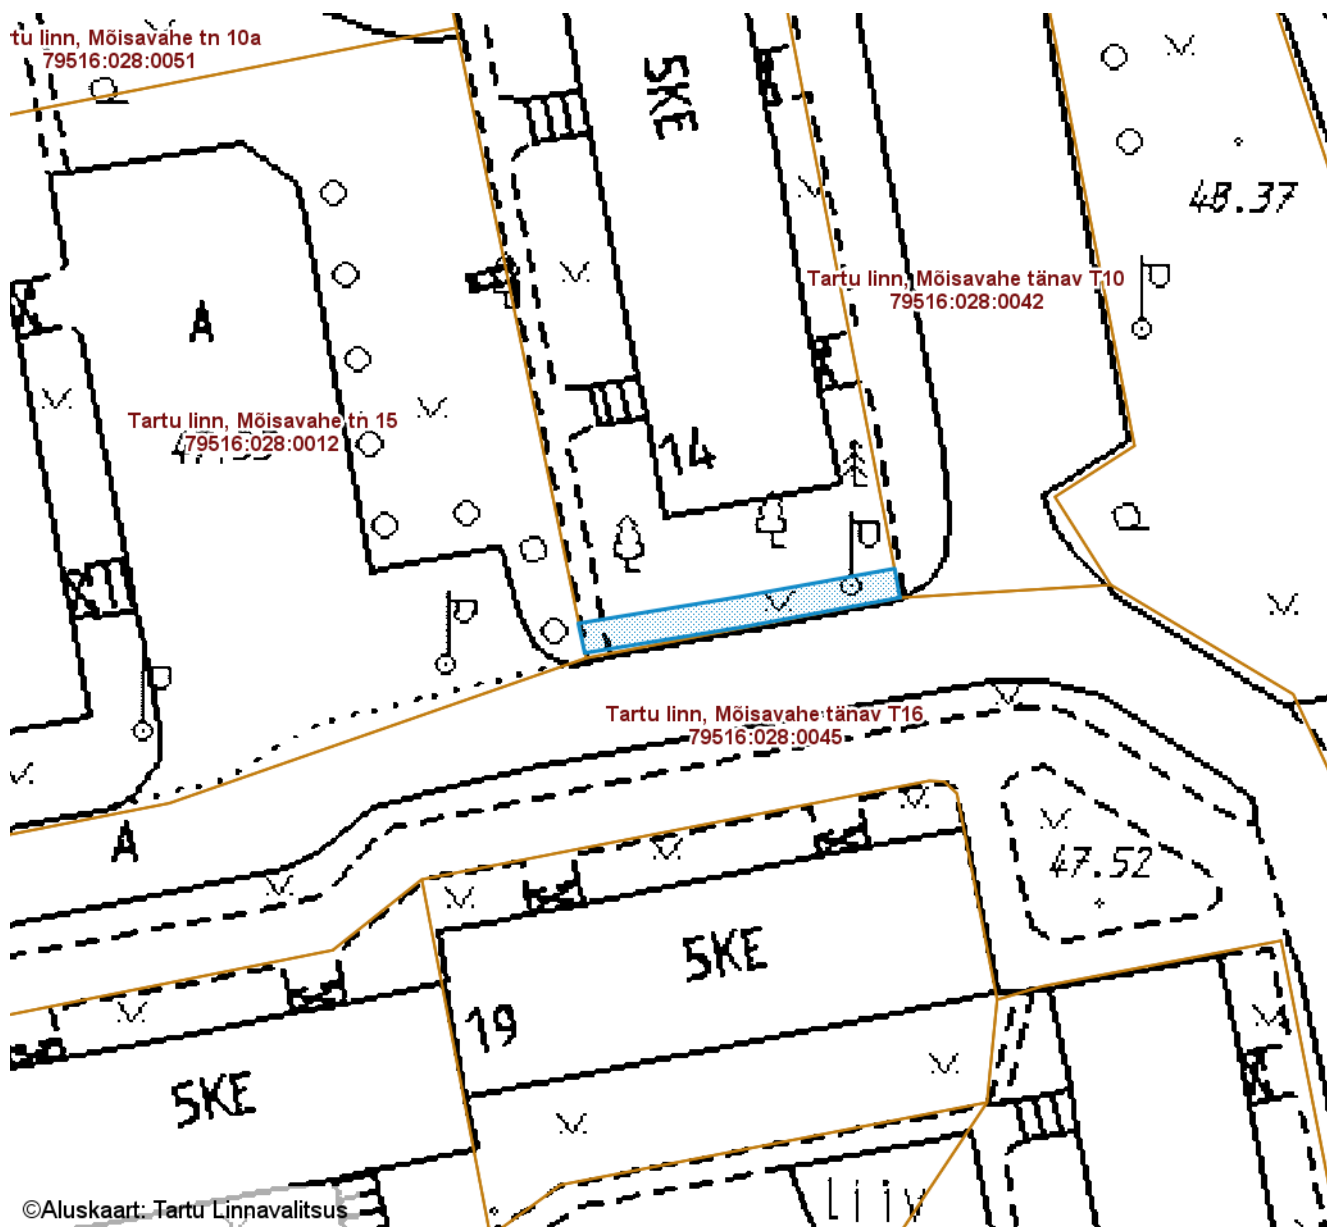

SUNDVALDUSE ALA ASENDIPLAAN

Tartu maakond, Tartu linn, Tartu linn, Möisavahe tn 14 (79516:028:0011)

M 1 : 500

— Sundvalduse ala 42 m²
(Mast/mastid, 0,4 kV maakaabelliin)

Koostas: **Sandra Simson**