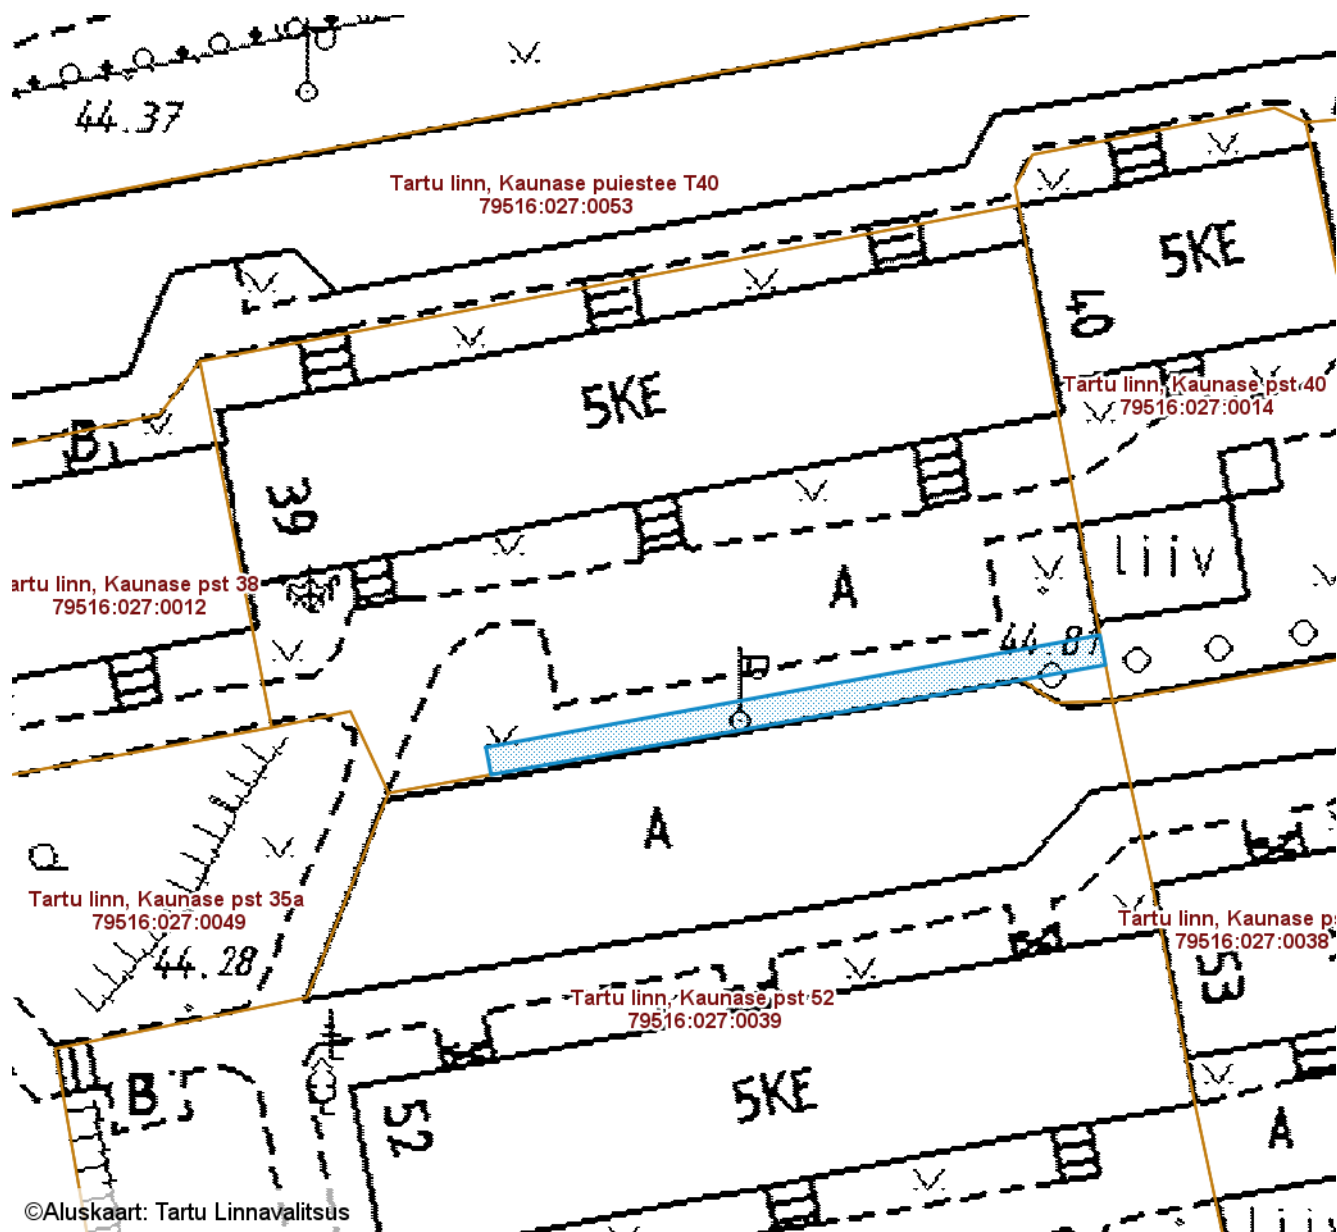

SUNDAVDUSE ALA ASENDIPLAAN

Tartu maakond, Tartu linn, Tartu linn, Kaunase pst 39 (79516:027:0013)

M 1 : 500

©Aluskaart: Tartu Linnavalitsus

— Sundvalduse ala 79 m²
(Mast/mastid, 0,4 kV maakaabelliin)

Koostas: **Sandra Simson**