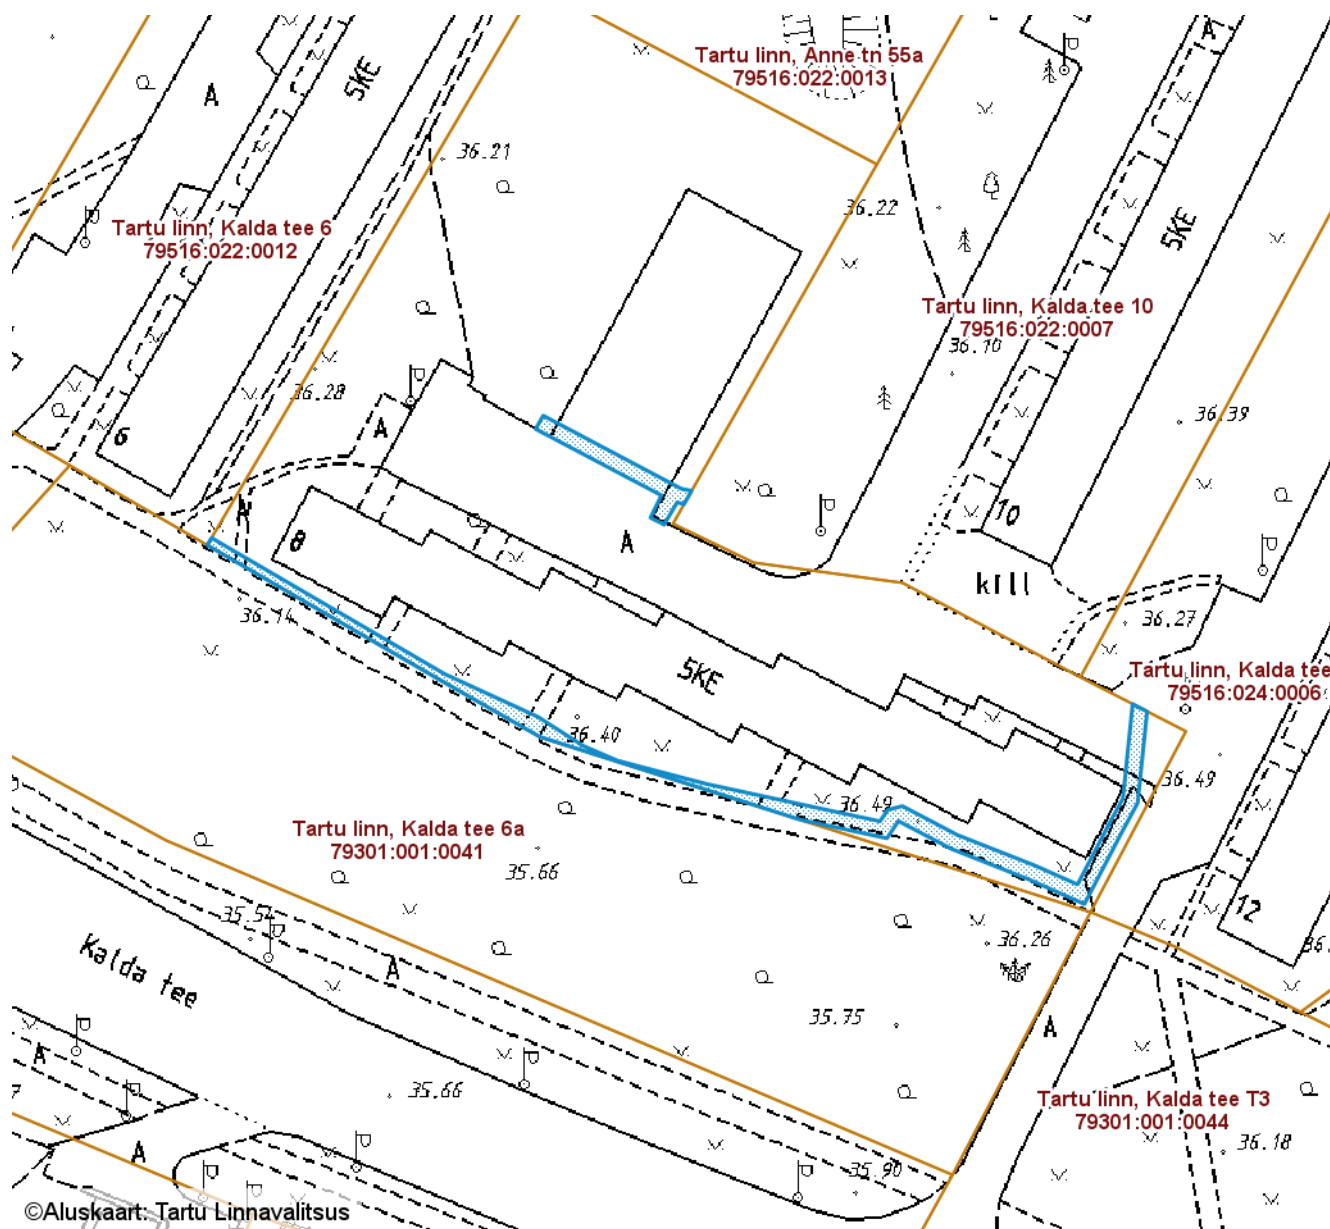

SUNDVALDUSE ALA ASENDIPLAAN

Tartu maakond, Tartu linn, Tartu linn, Kalda tee 8 (79516:022:0006)

M 1 : 1000

— Sundvalduse ala 280 m²
(Mast/mastid, 0,4 kV maakaabelliin)

Koostas: **Pille Toom**