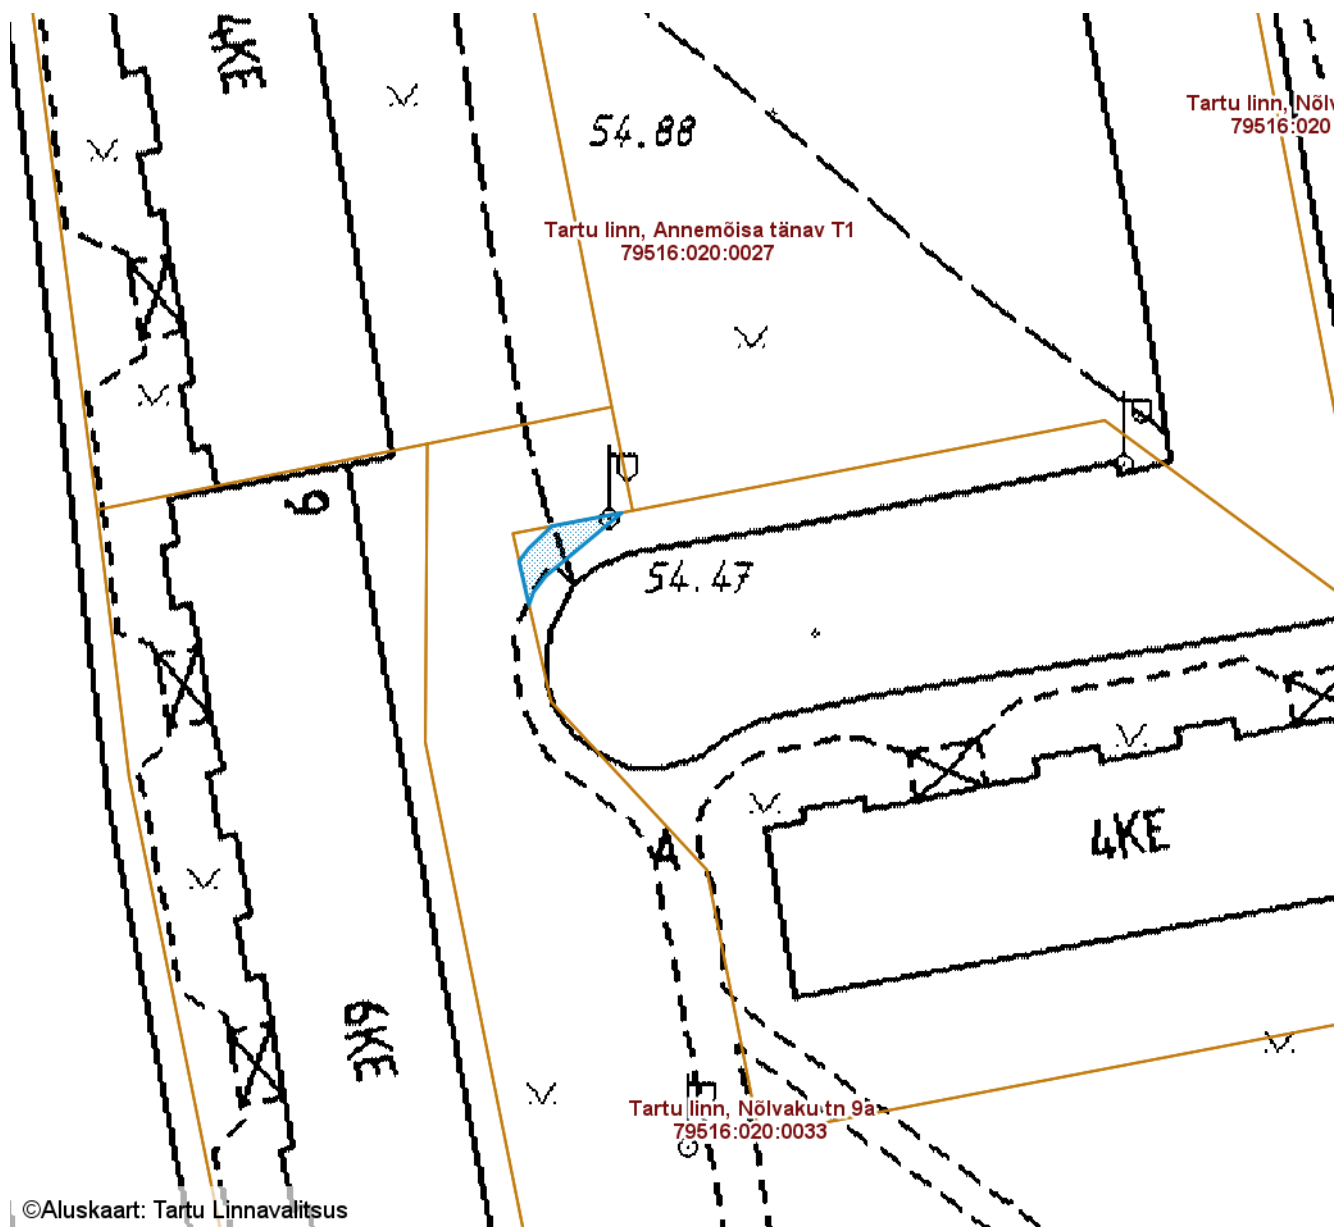

SUNDVALDUSE ALA ASENDIPLAAN

Tartu maakond, Tartu linn, Tartu linn, Nõlvaku tn 13 (79516:020:0009)

M 1 : 500

©Aluskaart: Tartu Linnavalitsus

— Sundvalduse ala 13 m²
(0,4 kV maakaabelliin)

Koostas: **Sandra Simson**