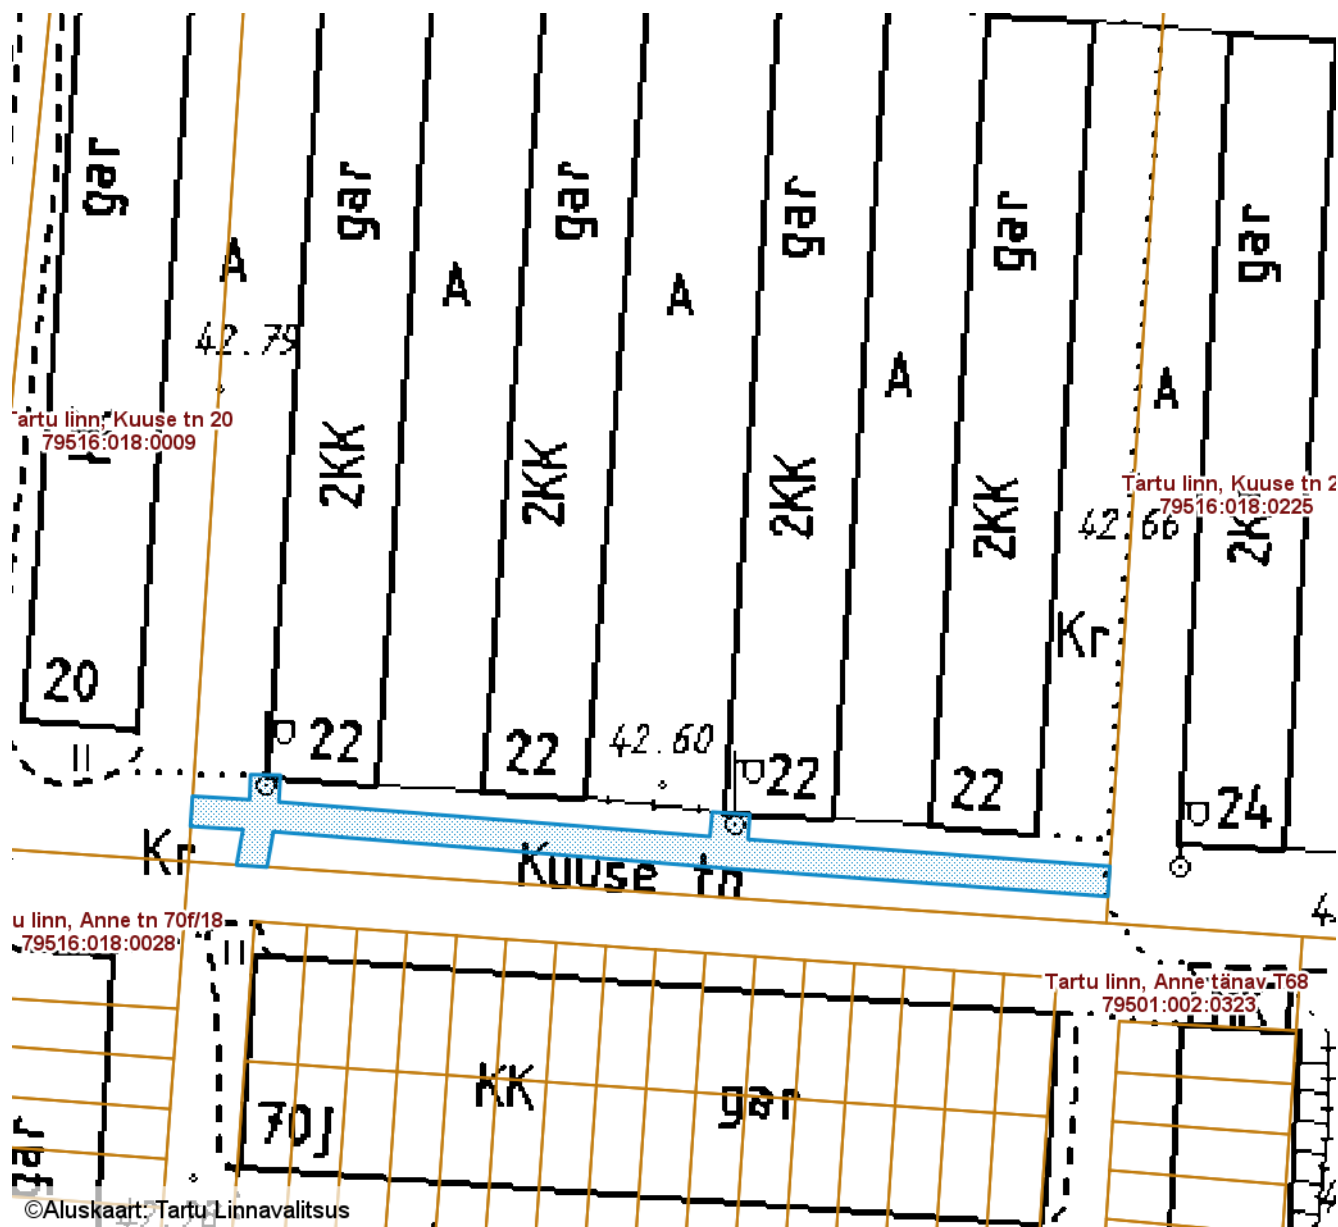

SUNDVALDUSE ALA ASENDIPLAAN

Tartu maakond, Tartu linn, Tartu linn, Kuuse tn 22 (79516:018:0234)

M 1 : 500

Tartu linn, Kuuse tn 20
79516:018:0009

Tartu linn, Kuuse tn 2
79516:018:0225

Tartu linn, Anne tn 70f/18
79516:018:0028

Tartu linn, Anne tänav 68
79501:002:0323

©Aluskaart: Tartu Linnavalitsus

— Sundvalduse ala 134 m²
(Mast/mastid, 0,4 kV maakaabelliin)

Koostas: **Sandra Simson**