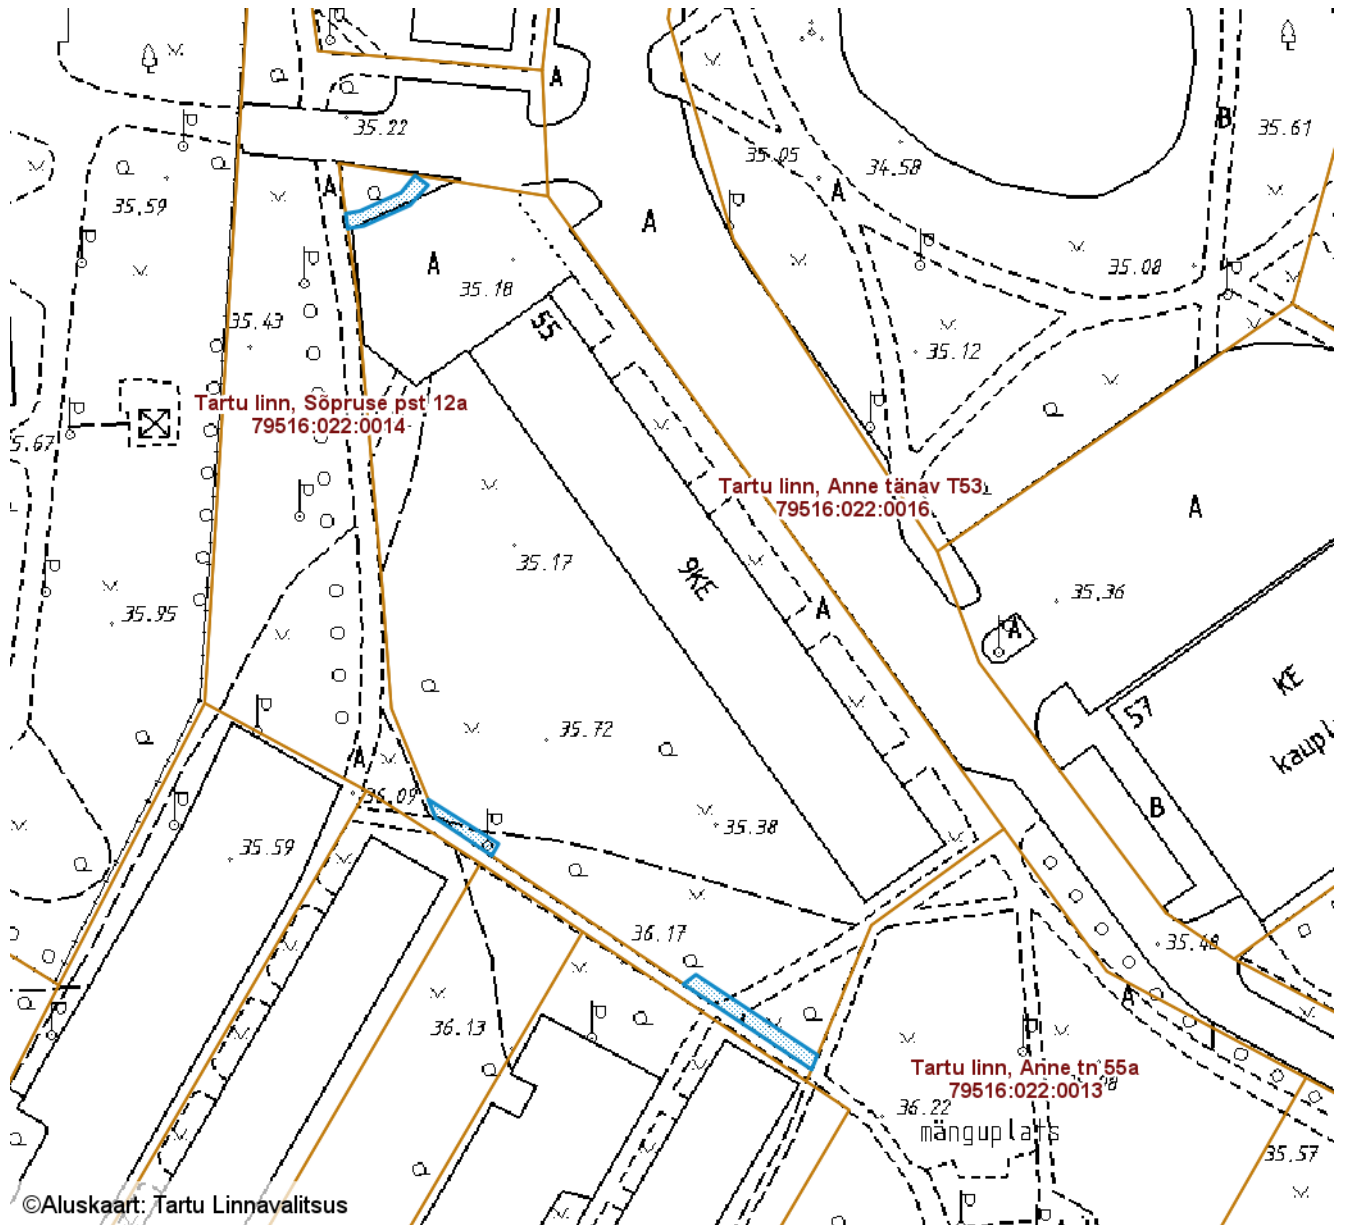

SUNDVALDUSE ALA ASENDIPLAAN

Tartu maakond, Tartu linn, Tartu linn, Anne tn 55 (79516:022:0010)

M 1 : 1000

— Sundvalduse ala 80 m²
(Mast/mastid, 0,4 kV maakaabelliin)

Koostas: **Pille Toom**