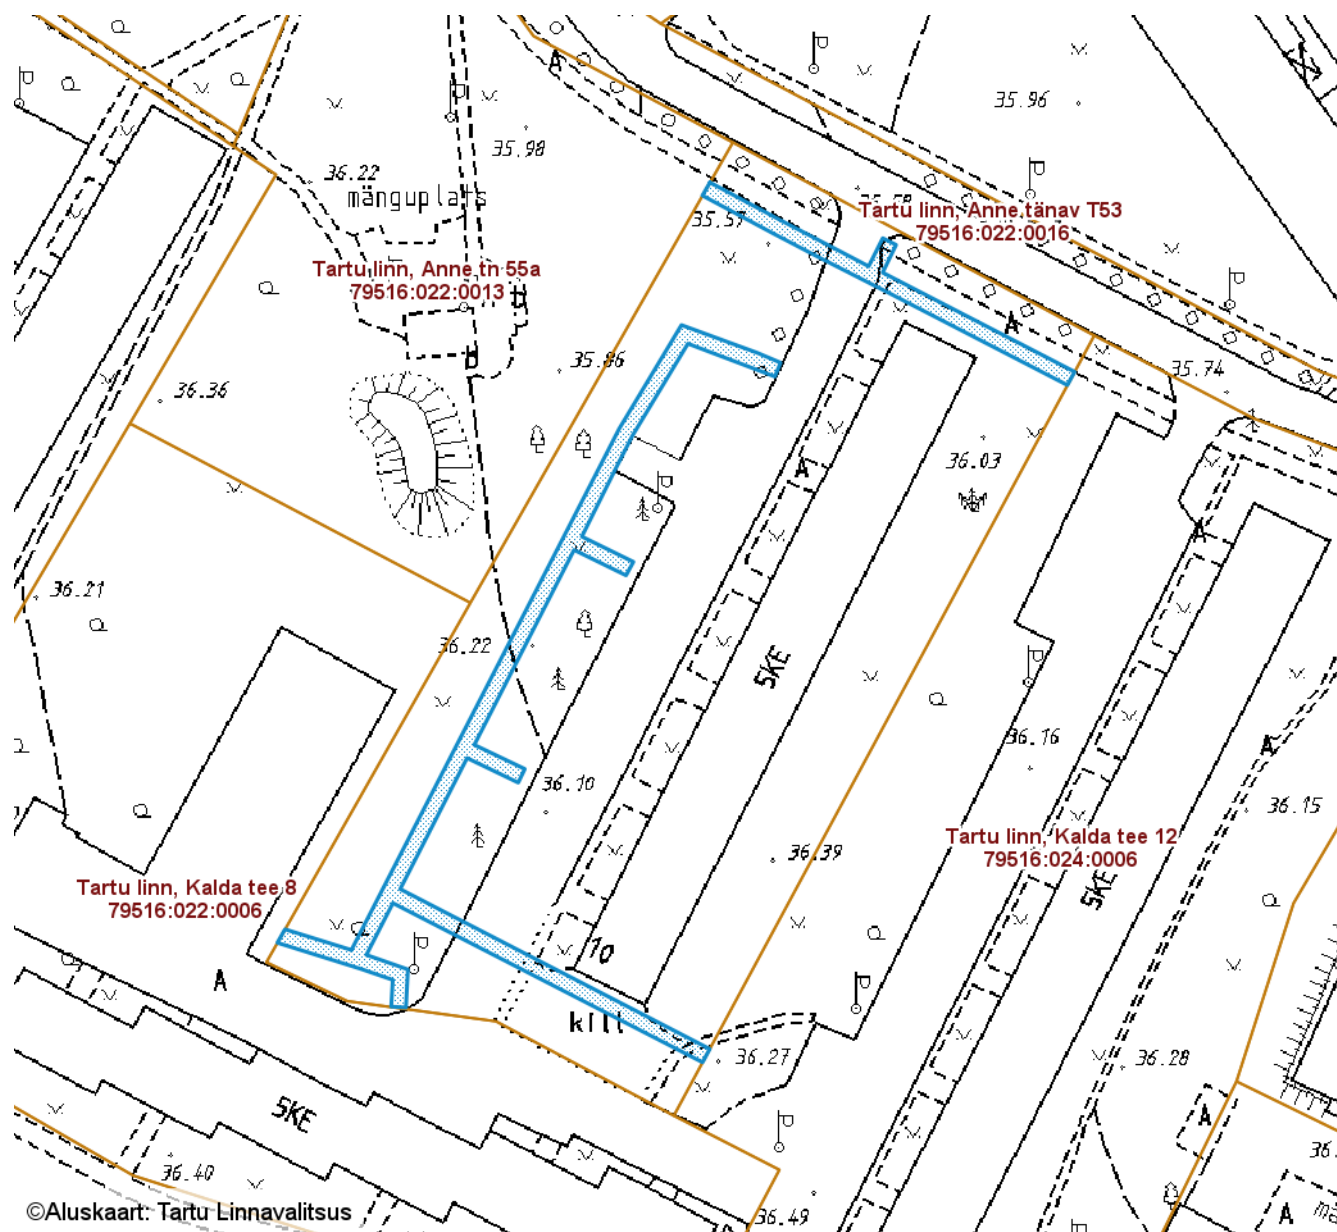

SUNDVALDUSE ALA ASENDIPLAAN

Tartu maakond, Tartu linn, Tartu linn, Kalda tee 10 (79516:022:0007)

M 1 : 1000

— Sundvalduse ala 497 m²
(Mast/mastid, 0,4 kV maakaabelliin)

Koostas: **Pille Toom**