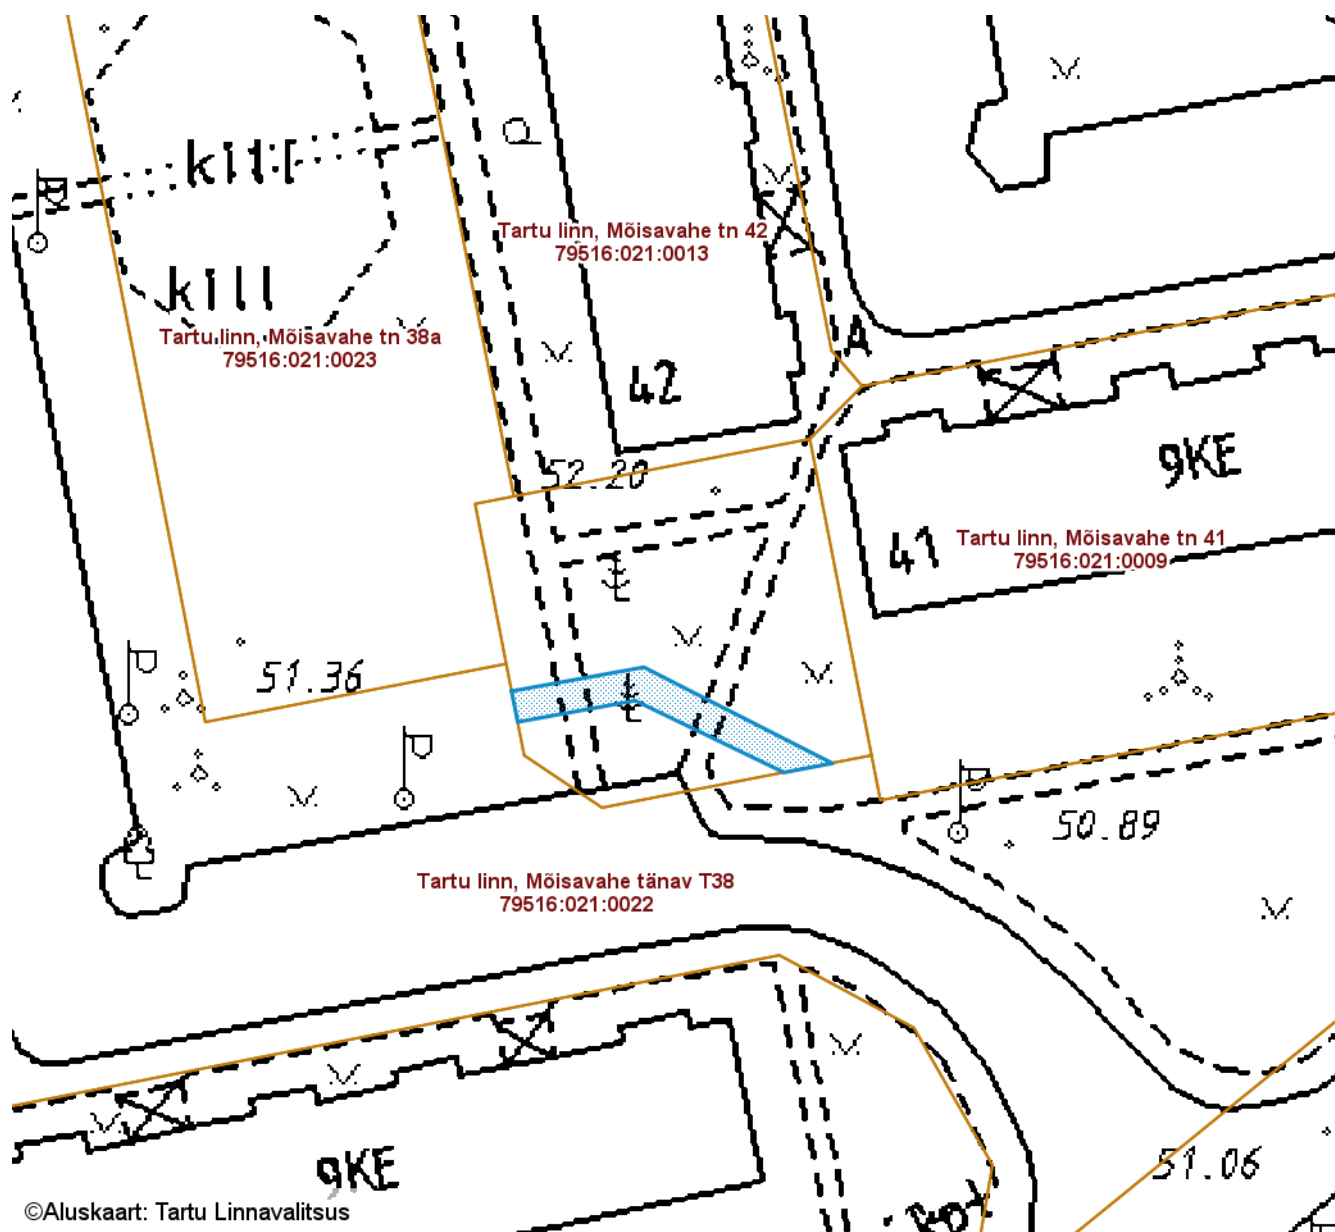

SUNDVALDUSE ALA ASENDIPLAAN

Tartu maakond, Tartu linn, Tartu linn, Mõisavahe tn 41a (79516:021:0001)

M 1 : 500

©Aluskaart: Tartu Linnavalitsus

— Sundvalduse ala 44 m²
(0,4 kV maakaabelliin)

Koostas: **Sandra Simson**