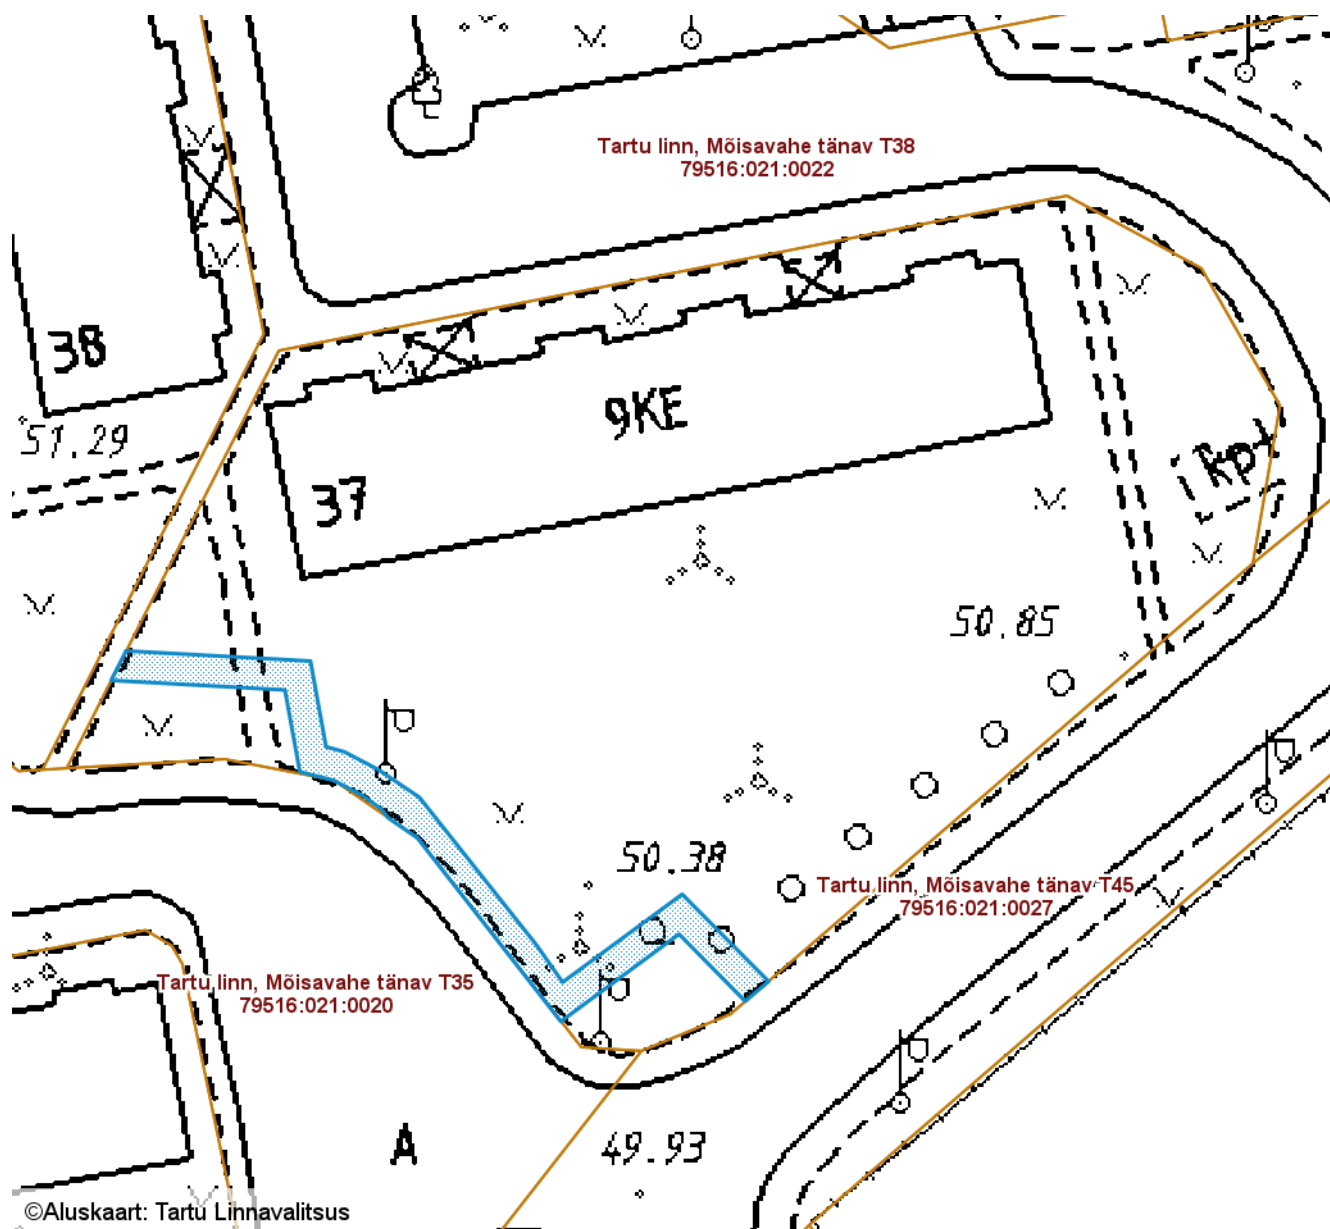

SUNDVALDUSE ALA ASENDIPLAAN

Tartu maakond, Tartu linn, Tartu linn, Mõisavahe tn 37 (79516:021:0005)

M 1 : 500

©Aluskaart: Tartu Linnavalitsus

— Sundvalduse ala 113 m²
(Mast/mastid, 0,4 kV maakaabelliin)

Koostas: **Sandra Simson**