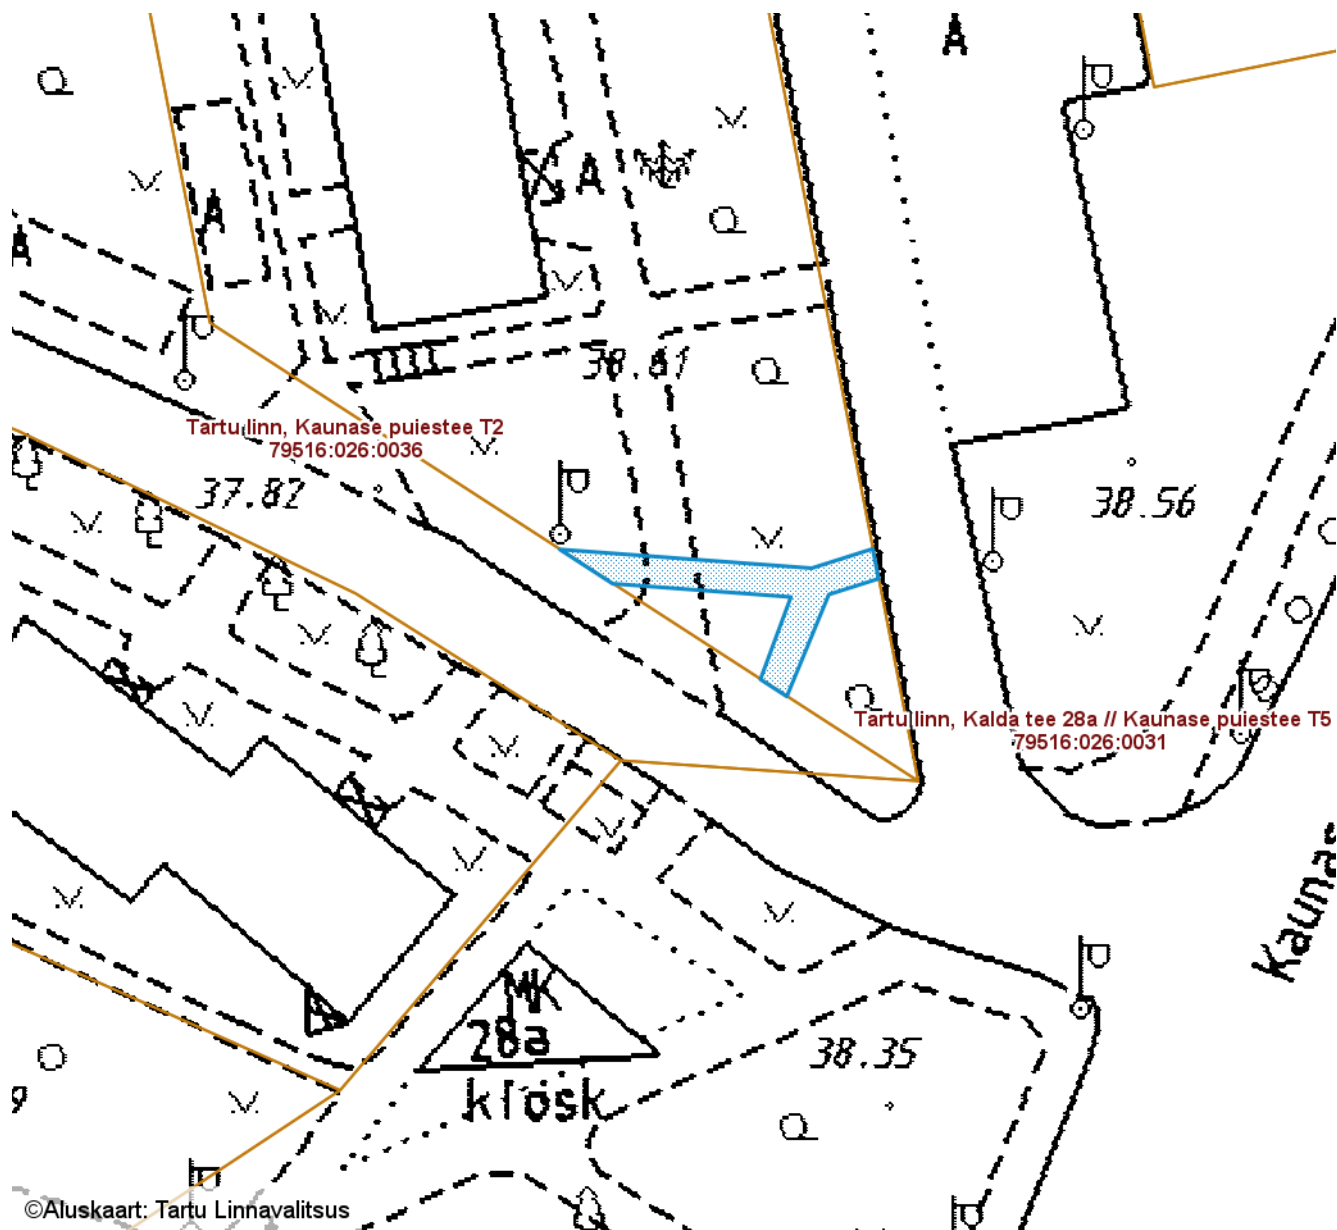

SUNDVALDUSE ALA ASENDIPLAAN

Tartu maakond, Tartu linn, Tartu linn, Kaunase pst 4a (79516:026:0007)

M 1 : 500

(0,4 kV maakaabelliin)
Sundvalduse ala 53 m²

Koostas: **Sandra Simson**