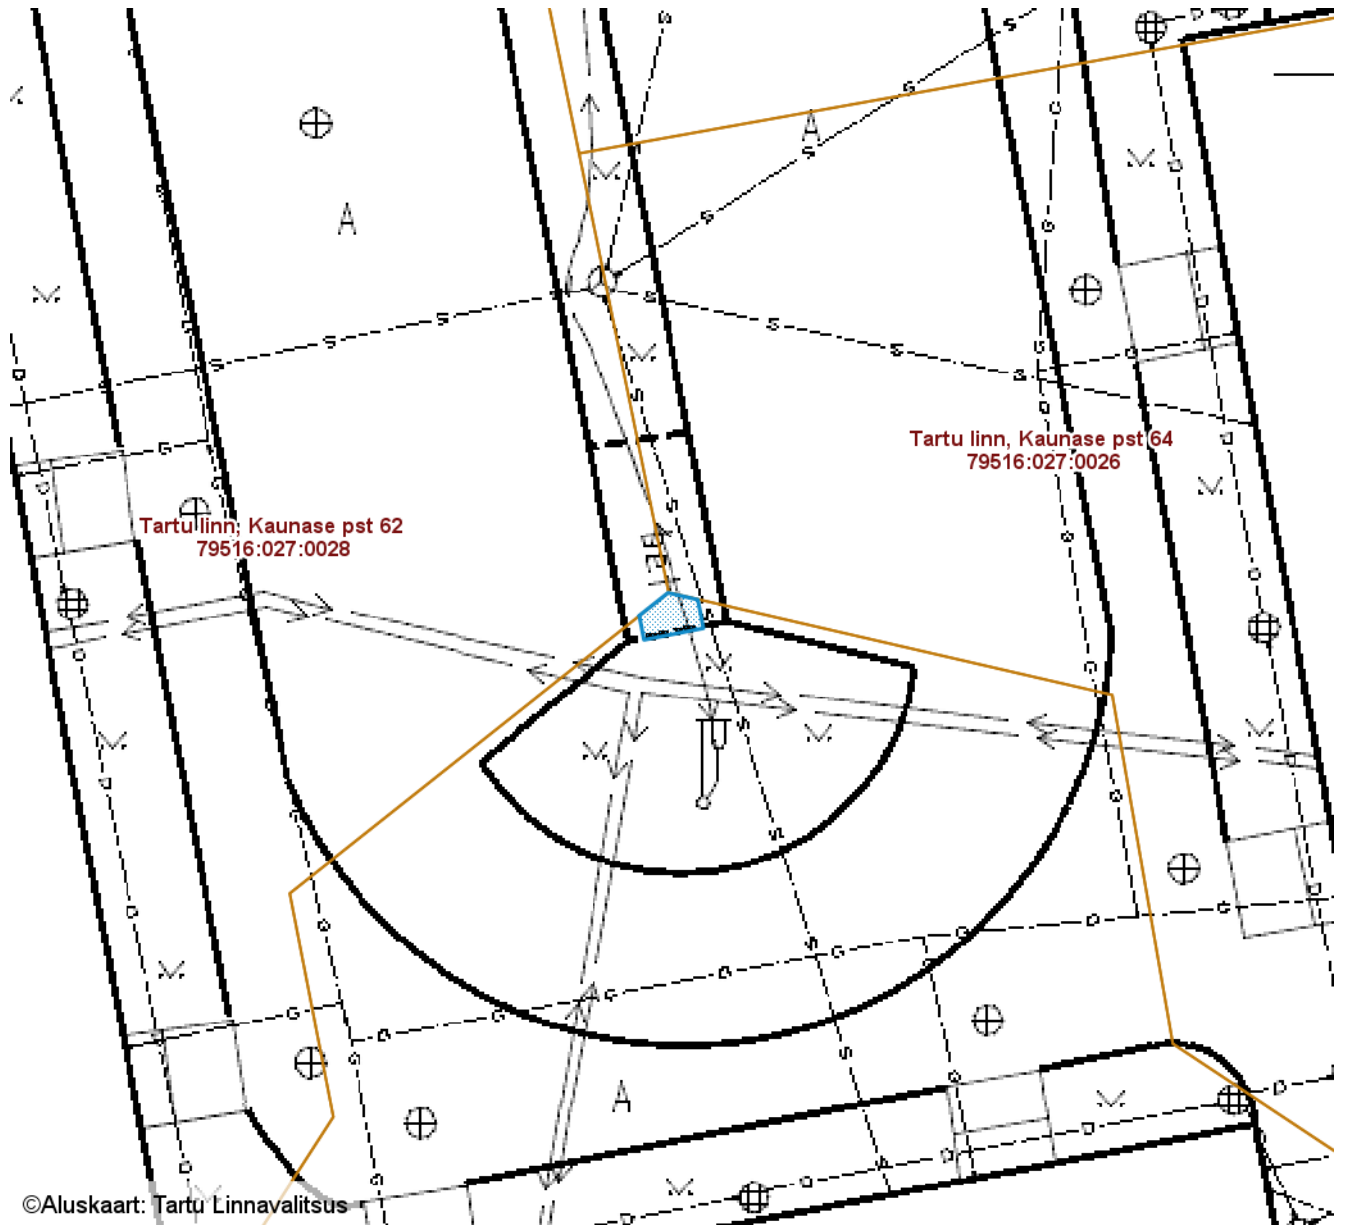

— Sundvalduse ala 117 m²
(Mast/mastid, 0,4 kV maakaabelliin)

Koostas: **Sandra Simson**

SUNDVALDUSE ALA ASENDIPLAAN

Tartu maakond, Tartu linn, Tartu linn, Kaunase pst 63 (79516:027:0031)

M 1 : 250

— Sundvalduse ala 2 m²
(Mast/mastid, 0,4 kV maakaabelliin)