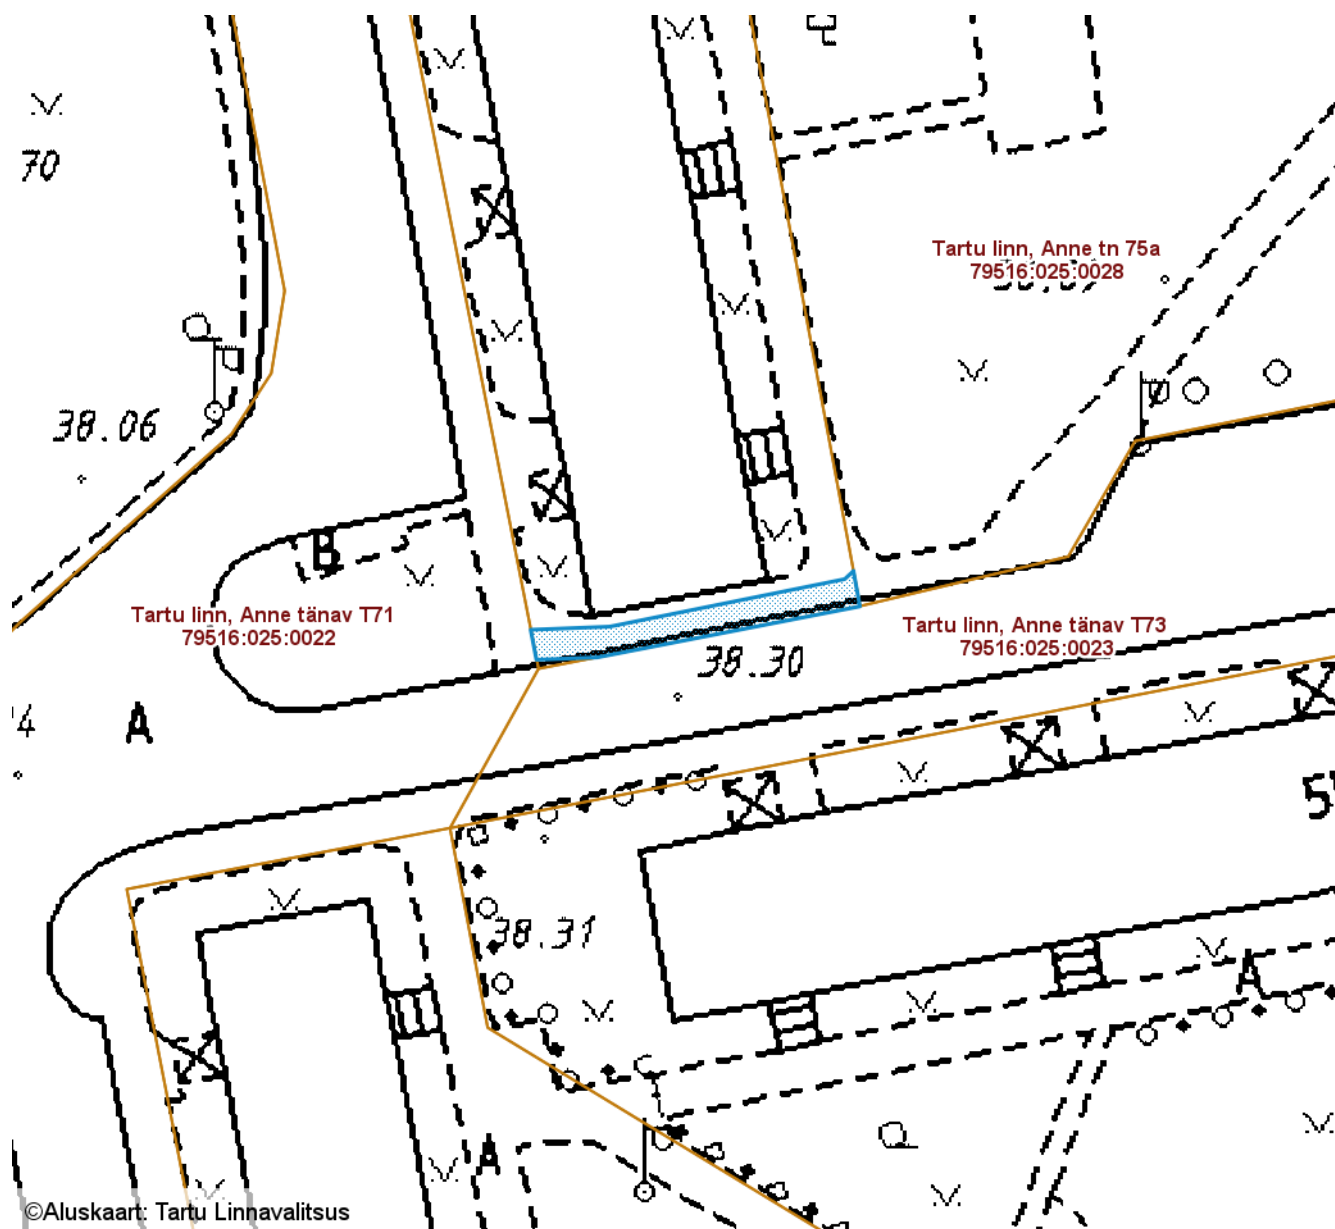

SUNDVALDUSE ALA ASENDIPLAAN

Tartu maakond, Tartu linn, Tartu linn, Anne tn 71 (79516:025:0014)

M 1 : 500

— Sundvalduse ala 42 m²
(0,4 kV maakaabelliin)

Koostas: **Pille Toom**