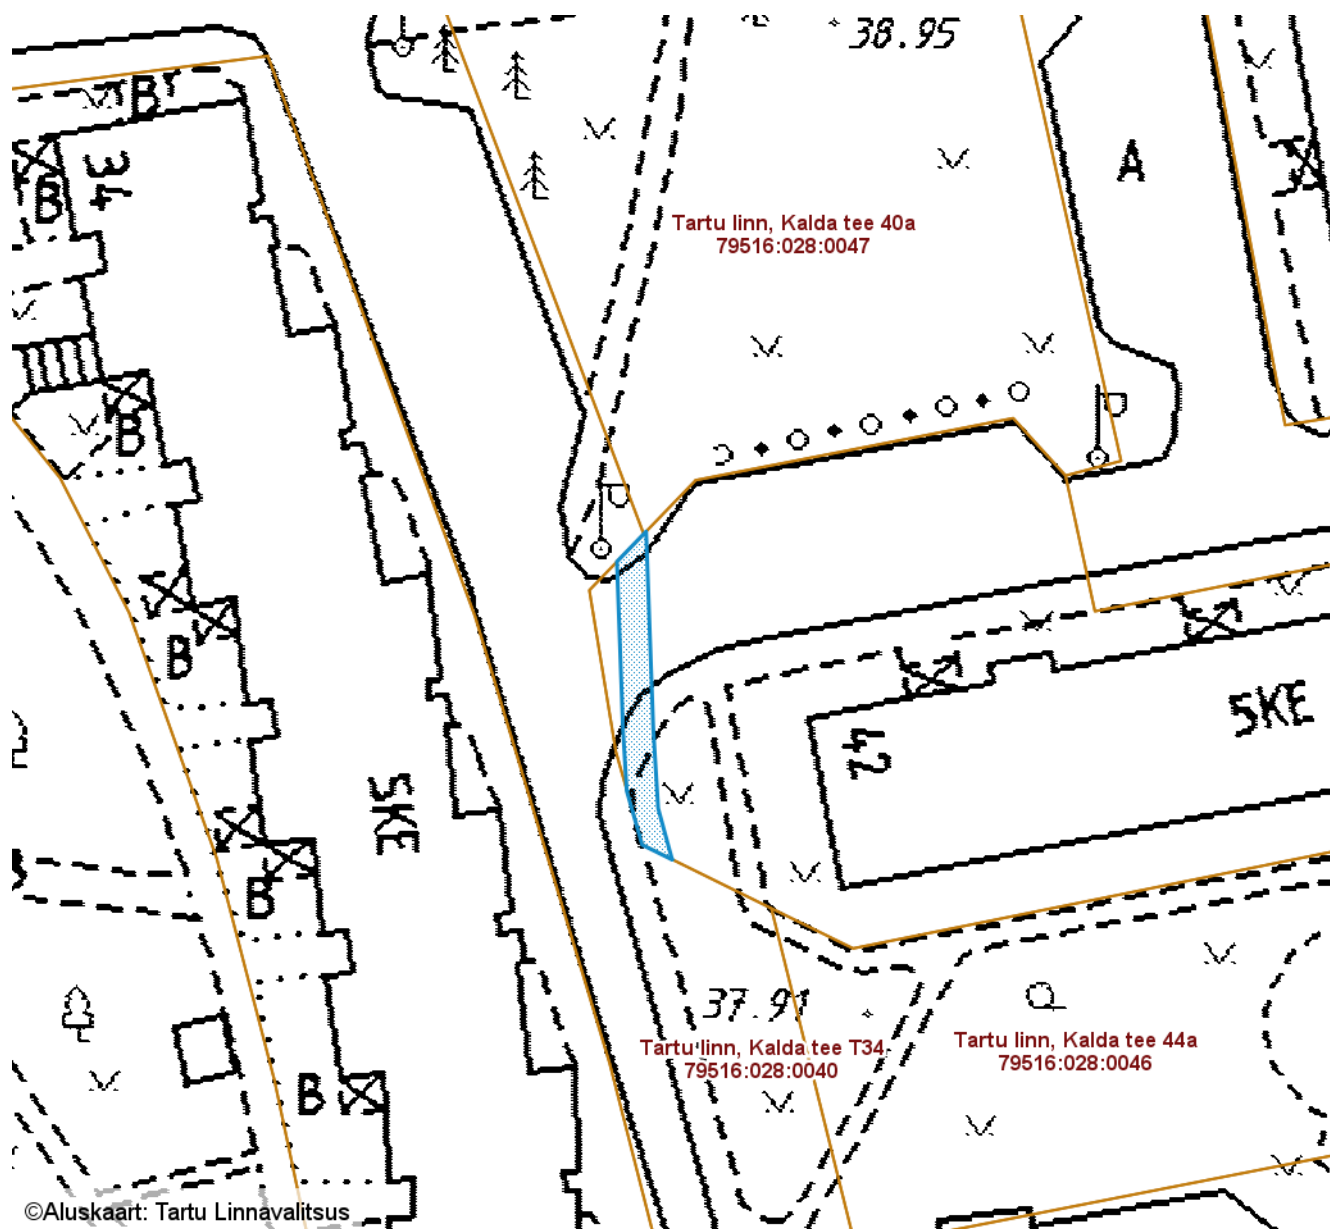

SUNDVALDUSE ALA ASENDIPLAAN

Tartu maakond, Tartu linn, Tartu linn, Kalda tee 42 (79516:028:0010)

M 1 : 500

— Sundvalduse ala 40 m²
(Mast/mastid, 0,4 kV maakaabelliin)

Koostas: **Pille Toom**