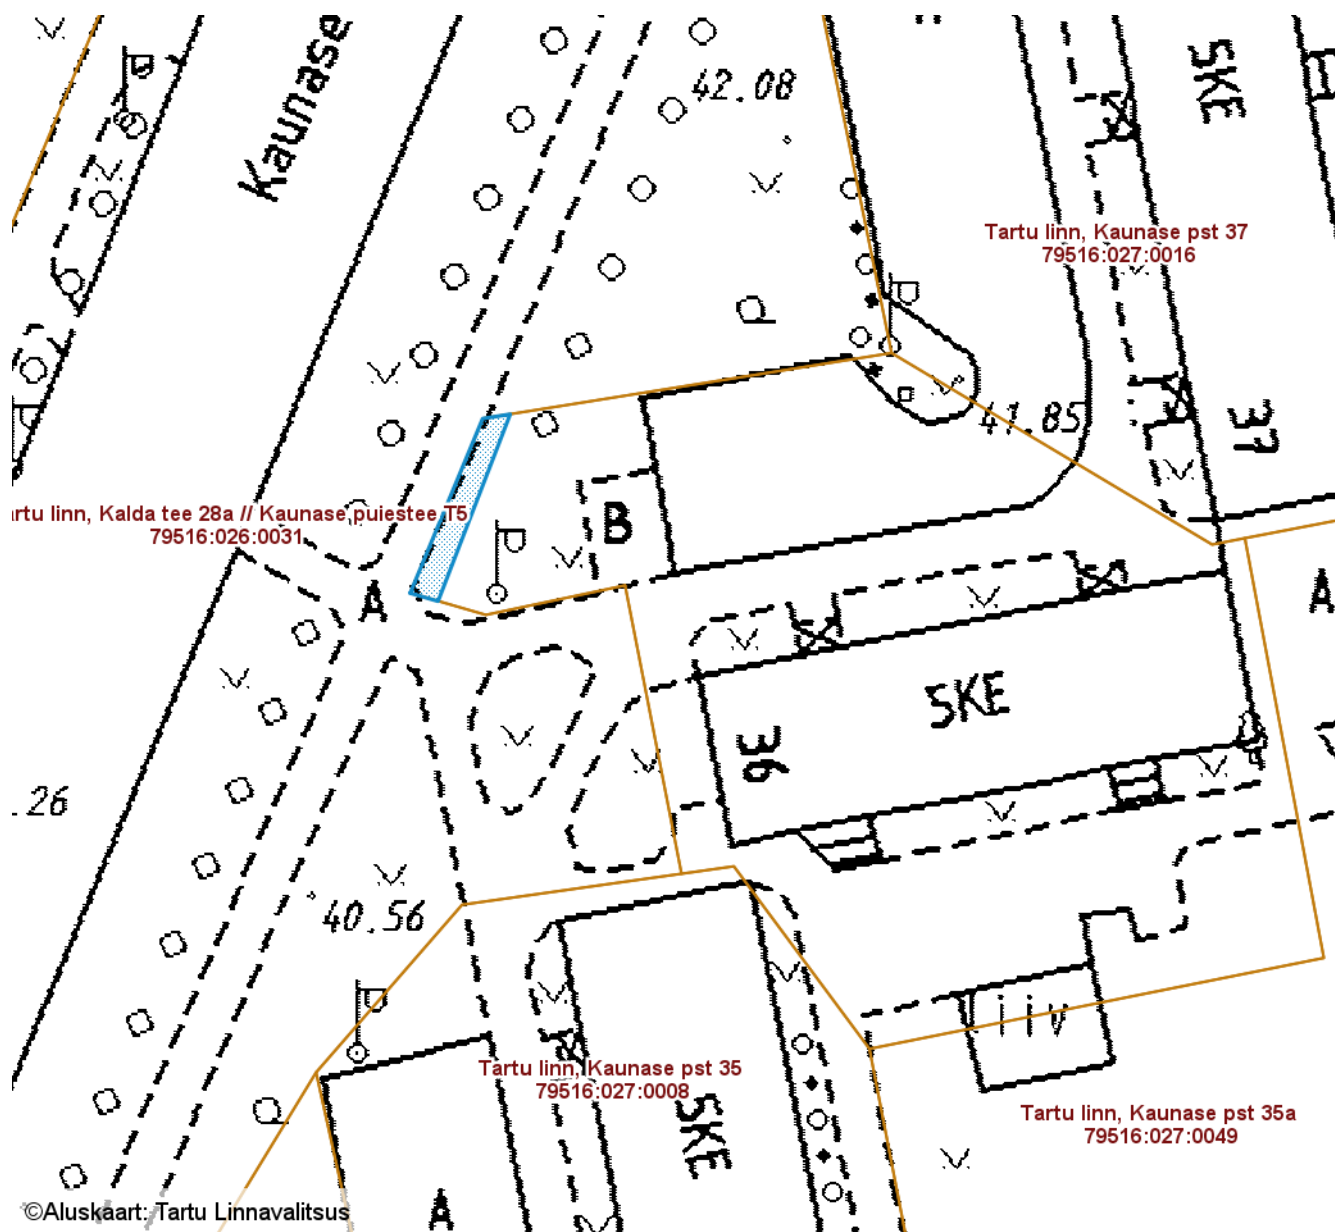

SUNDVALDUSE ALA ASENDIPLAAN

Tartu maakond, Tartu linn, Tartu linn, Kaunase pst 36 (79516:027:0022)

M 1 : 500

— Sundvalduse ala 23 m²
(0,4 kV maakaabelliin)

Koostas: **Sandra Simson**