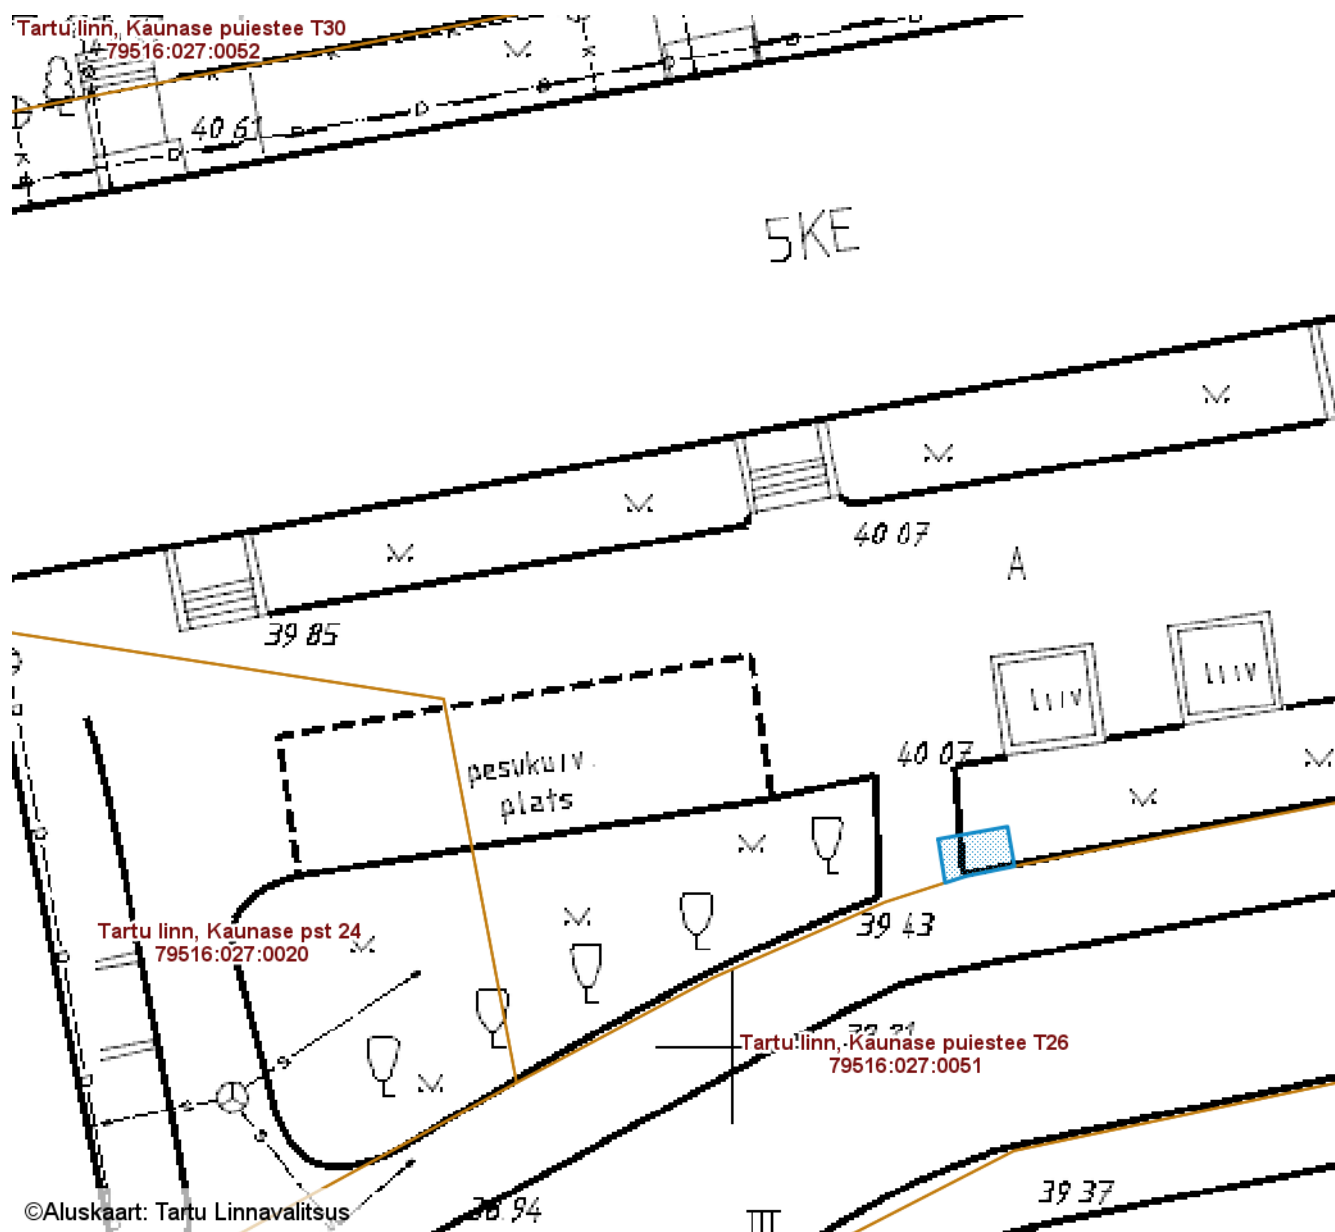

SUNDVALDUSE ALA ASENDIPLAAN

Tartu maakond, Tartu linn, Tartu linn, Kaunase pst 25 (79516:027:0018)

M 1 : 250

— Sundvalduse ala 3 m²
(Mast/mastid, 0,4 kV maakaabelliin)

Koostas: **Sandra Simson**