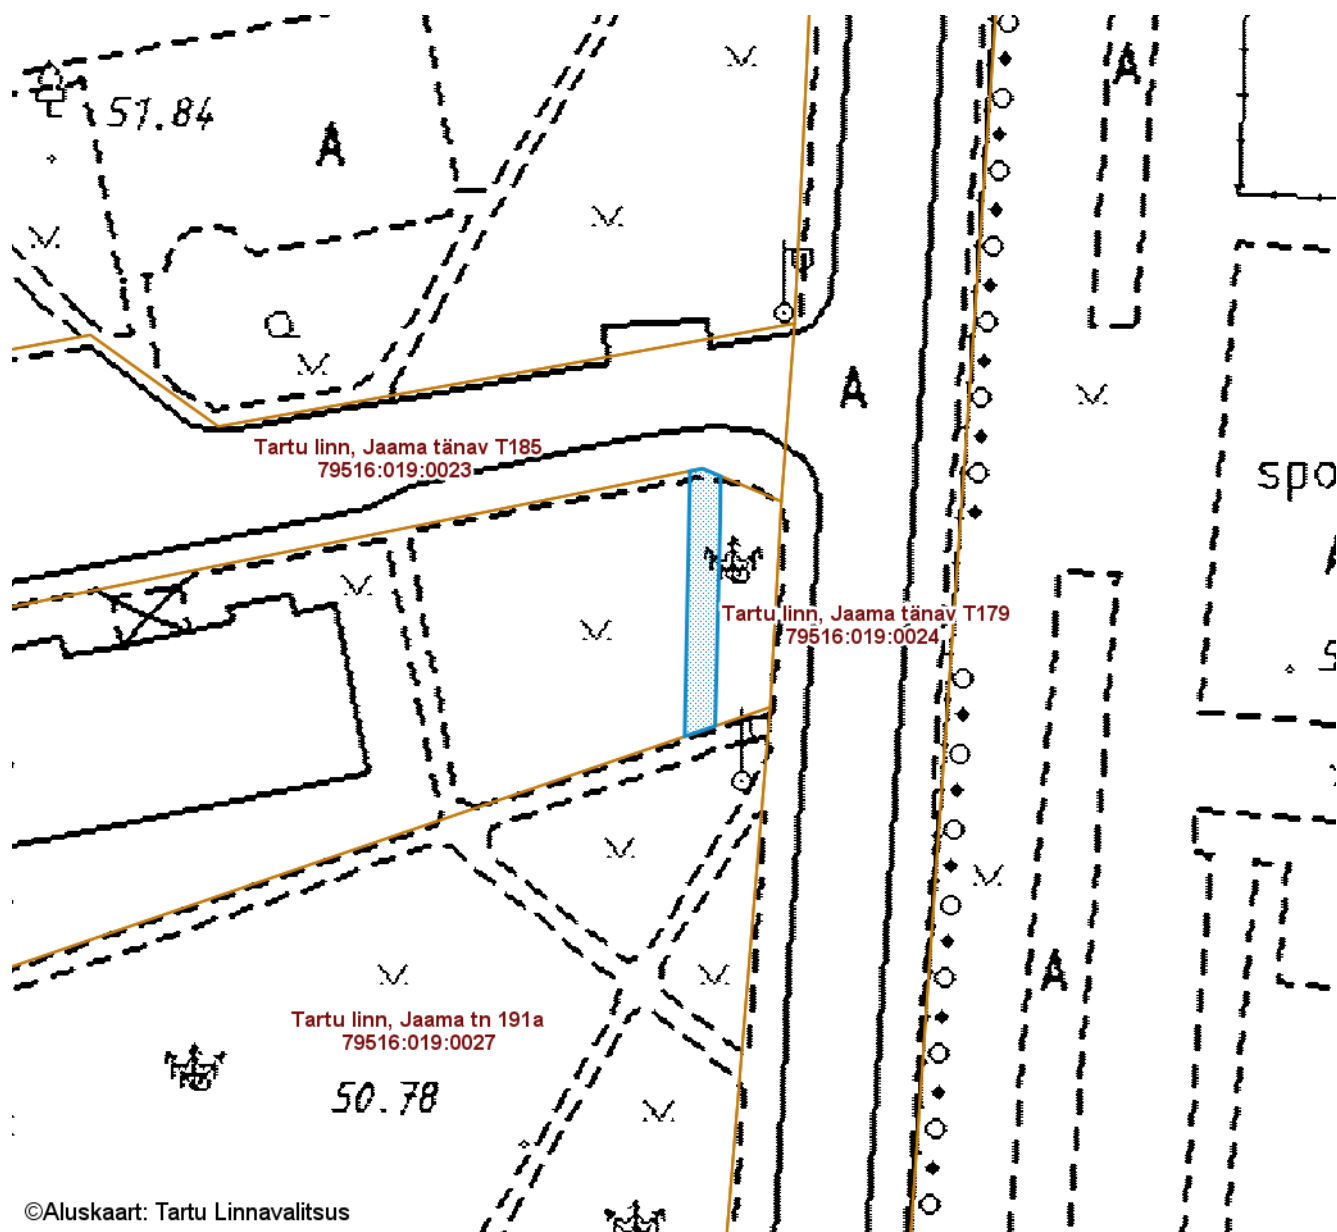

SUNDVALDUSE ALA ASENDIPLAAN

Tartu maakond, Tartu linn, Tartu linn, Jaama tn 185 (79516:019:0004)

M 1 : 500

©Aluskaart: Tartu Linnavalitsus

— Sundvalduse ala 35 m²
(0,4 kV maakaabelliin)

Koostas: **Pille Toom**