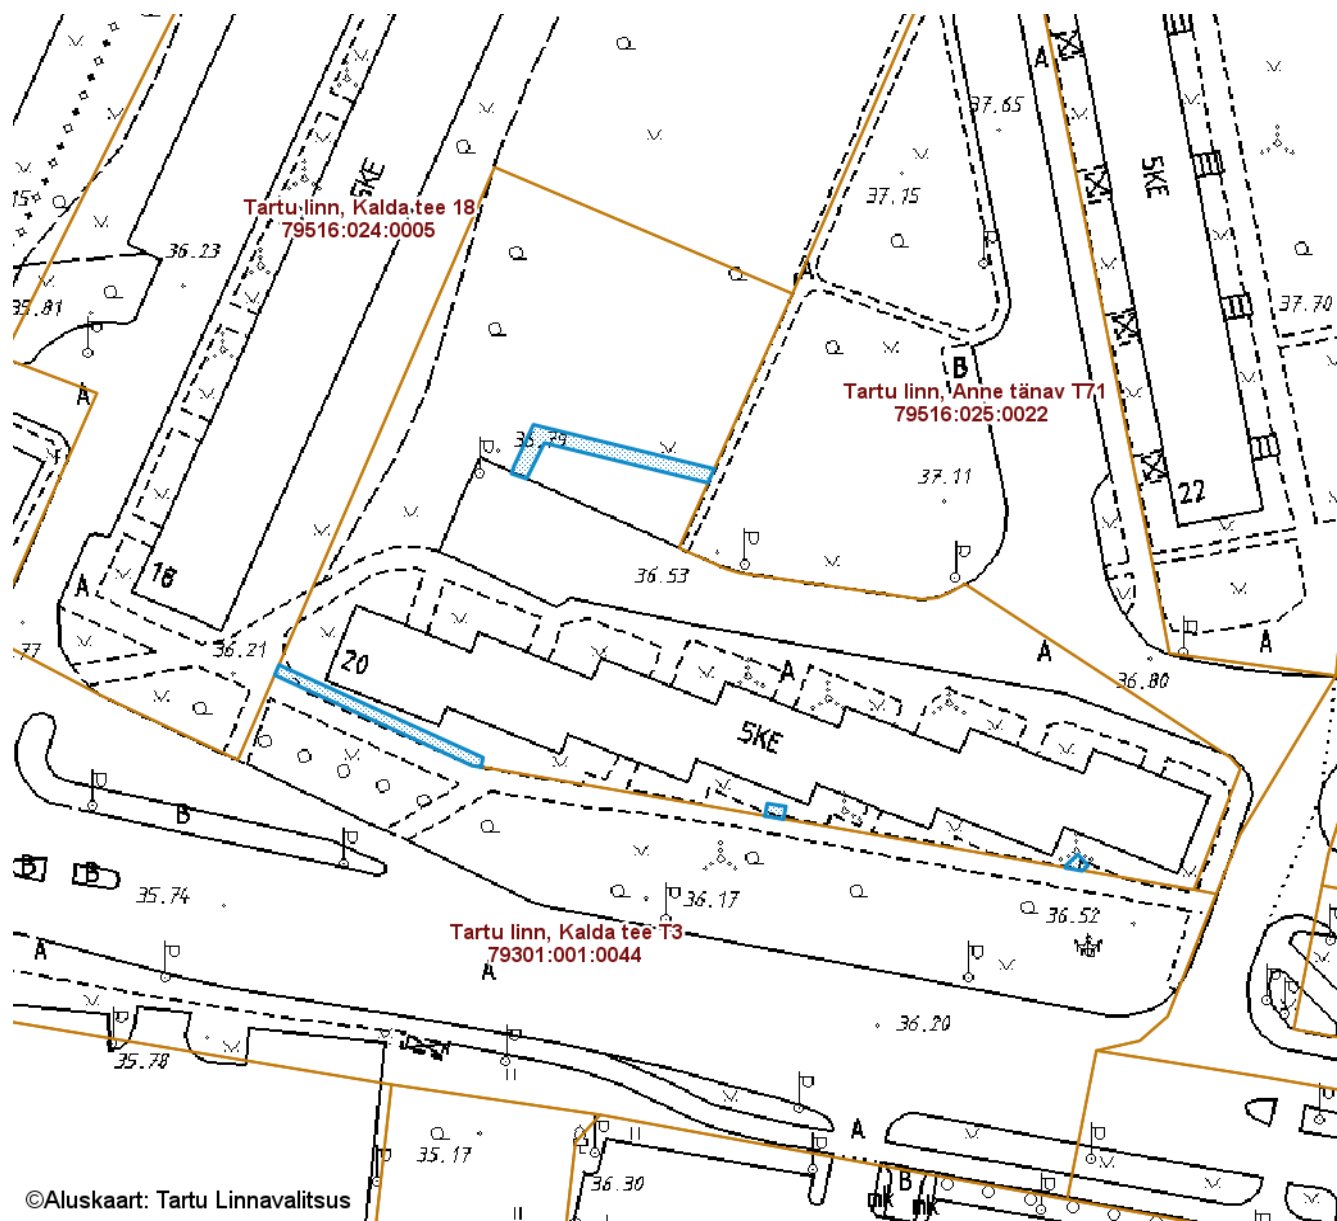

M 1 : 1000

— Sundvalduse ala 345 m²
(Mast/mastid, 0,4 kV maakaabelliin)

Koostas: **Pille Toom**

SUNDVALDUSE ALA ASENDIPLAAN

Tartu maakond, Tartu linn, Tartu linn, Kalda tee 20 (79516:024:0001)

M 1 : 1000

— Sundvalduse ala 115 m²
(Mast/mastid, 0,4 kV maakaabelliin)