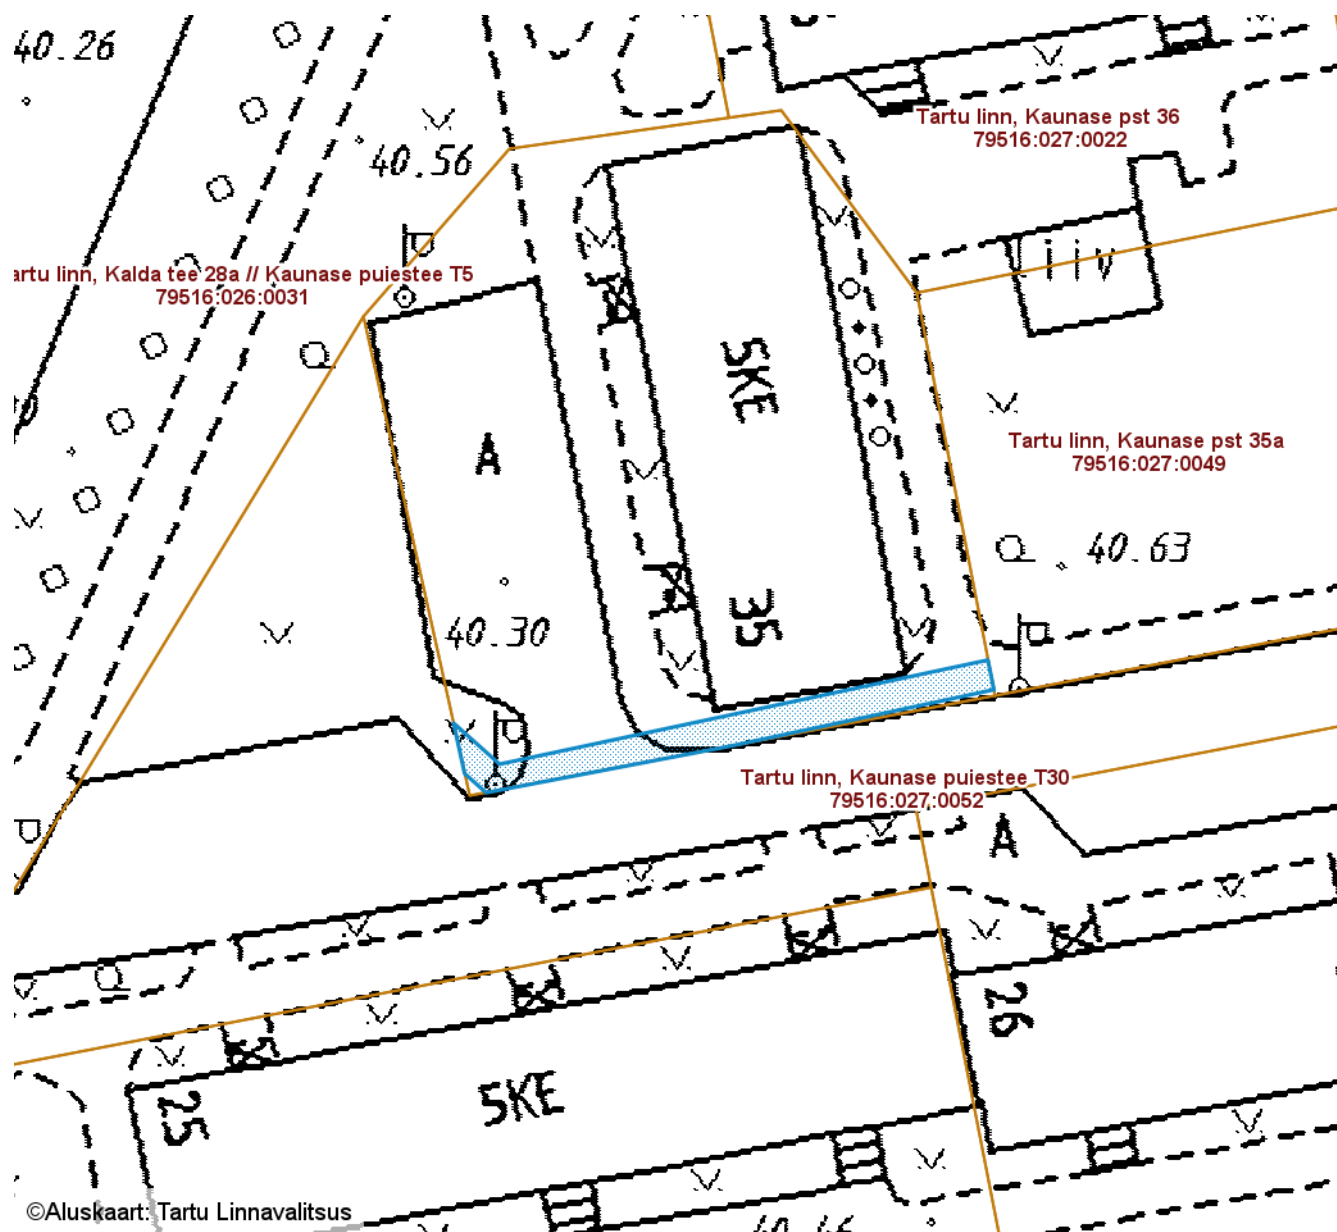

SUNDVALDUSE ALA ASENDIPLAAN

Tartu maakond, Tartu linn, Tartu linn, Kaunase pst 35 (79516:027:0008)

M 1 : 500

— Sundvalduse ala 71 m²
(Mast/mastid, 0,4 kV maakaabelliin)

Koostas: **Sandra Simson**