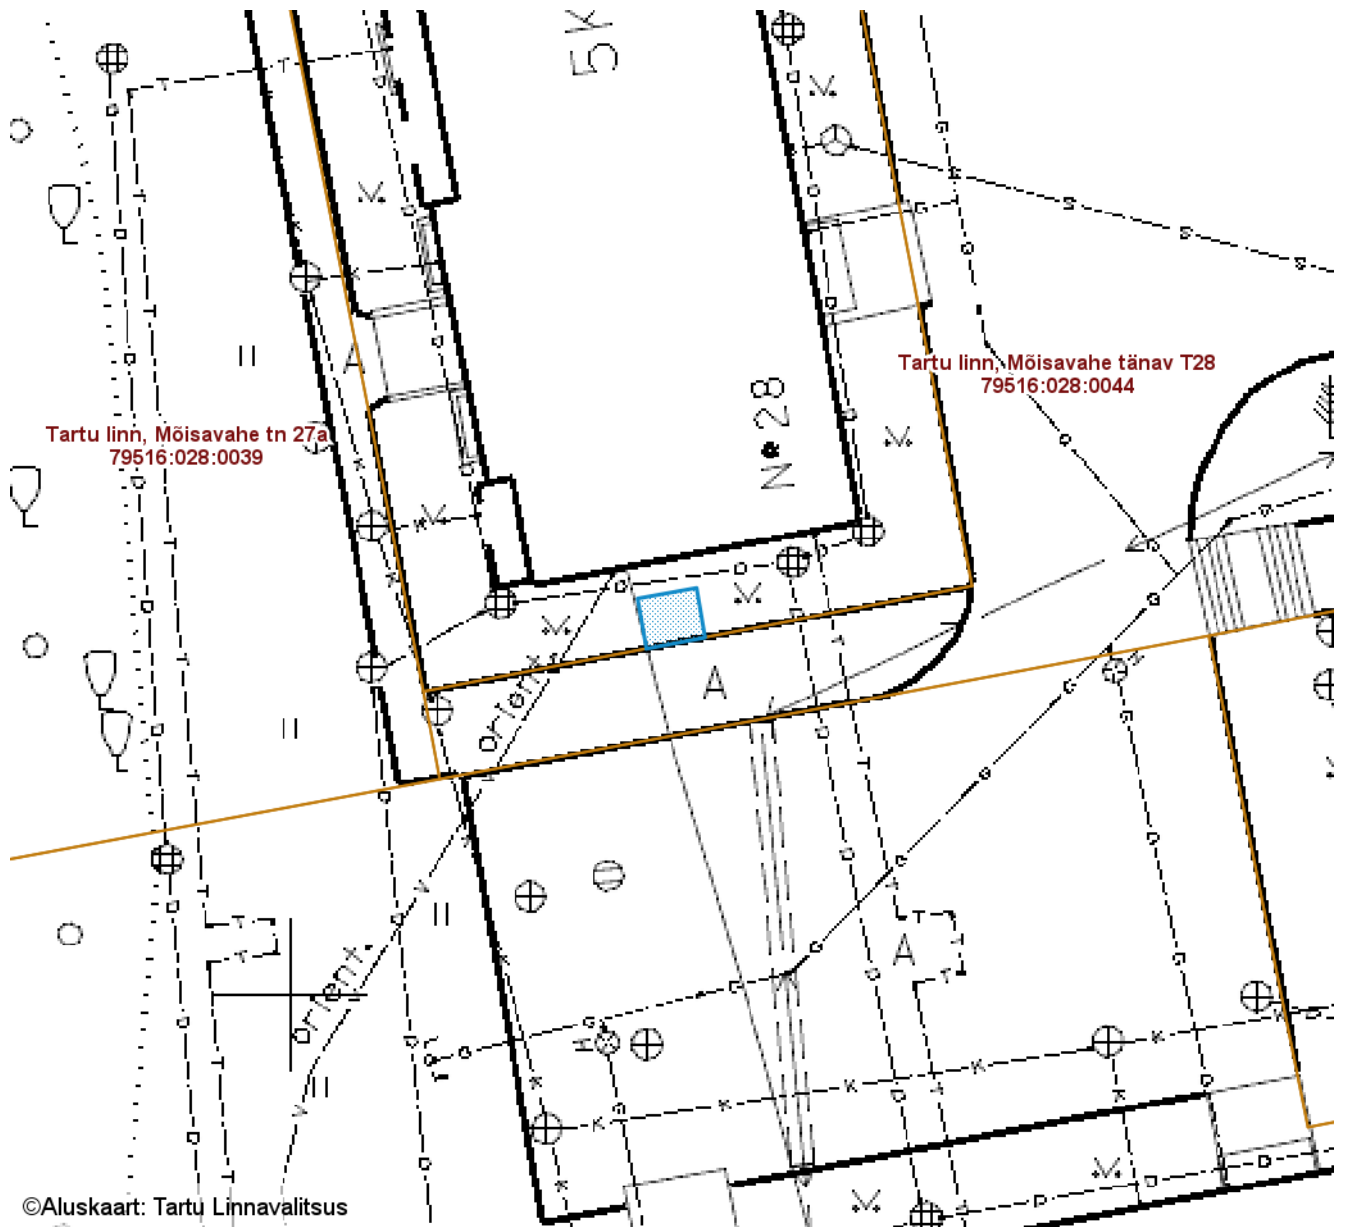

M 1 : 250

— Sundvalduse ala 36 m²
(Mast/mastid, 0,4 kV maakaabelliin)

Koostas: **Sandra Simson**

SUNDAVDUSE ALA ASENDIPLAAN

Tartu maakond, Tartu linn, Tartu linn, Mõisavahe tn 28 (79516:028:0023)

M 1 : 250