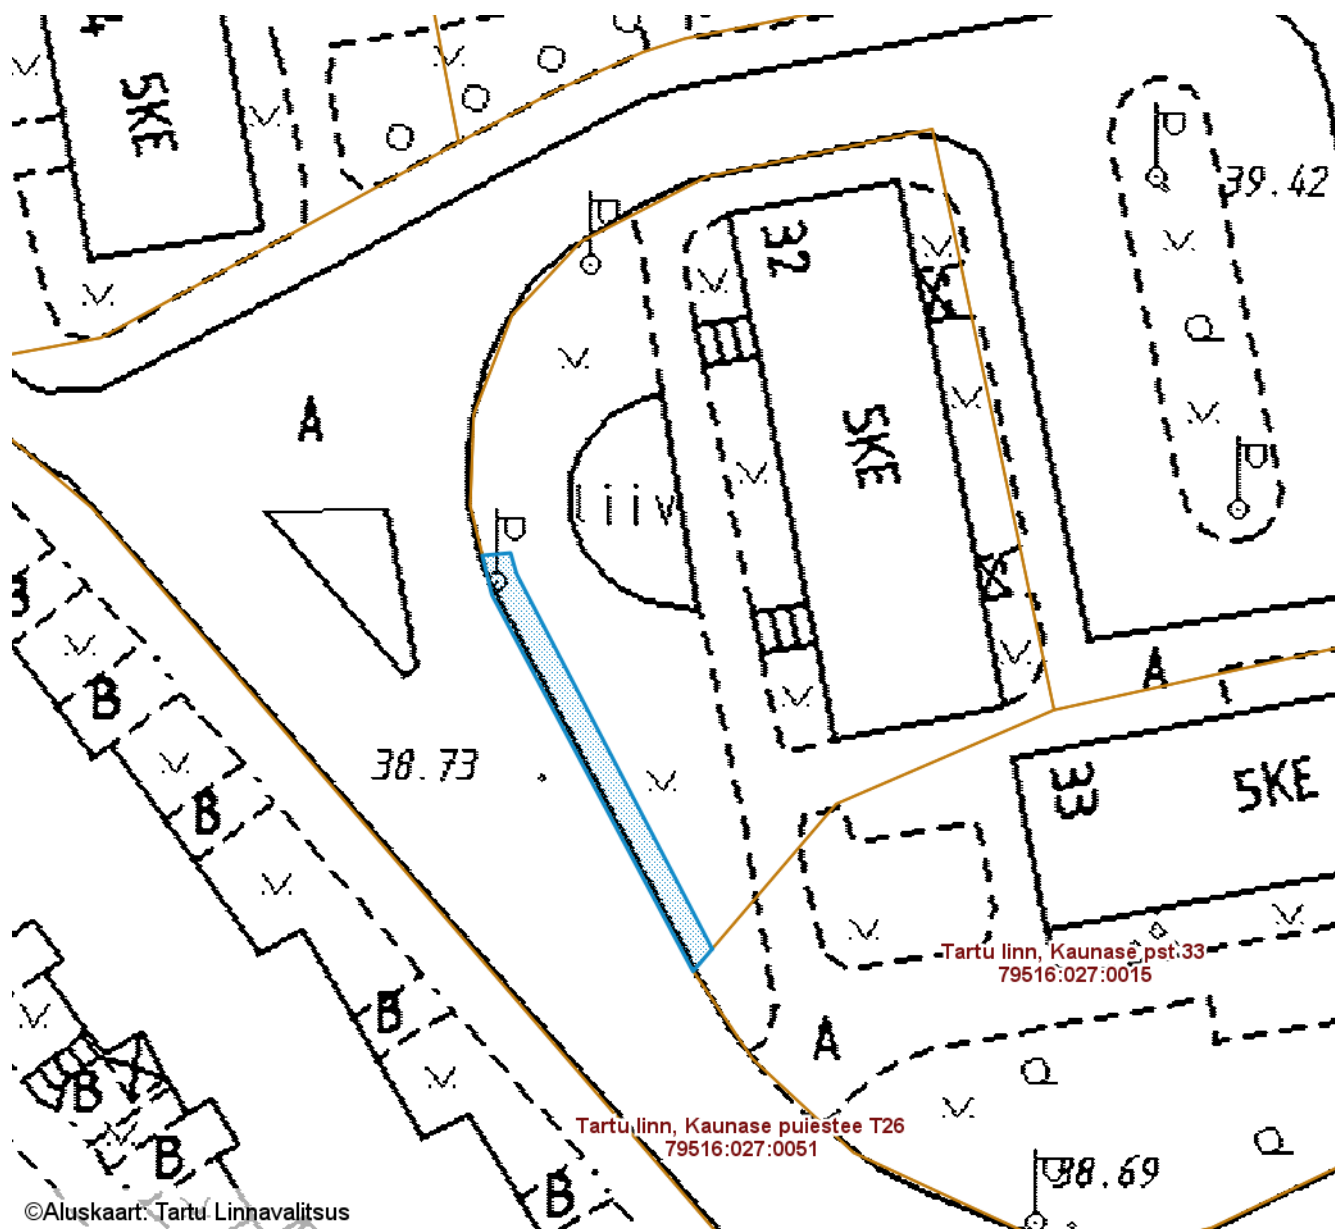

SUNDVALDUSE ALA ASENDIPLAAN

Tartu maakond, Tartu linn, Tartu linn, Kaunase pst 32 (79516:027:0009)

M 1 : 500

— Sundvalduse ala 59 m²
(Mast/mastid, 0,4 kV maakaabelliin)

Koostas: **Sandra Simson**