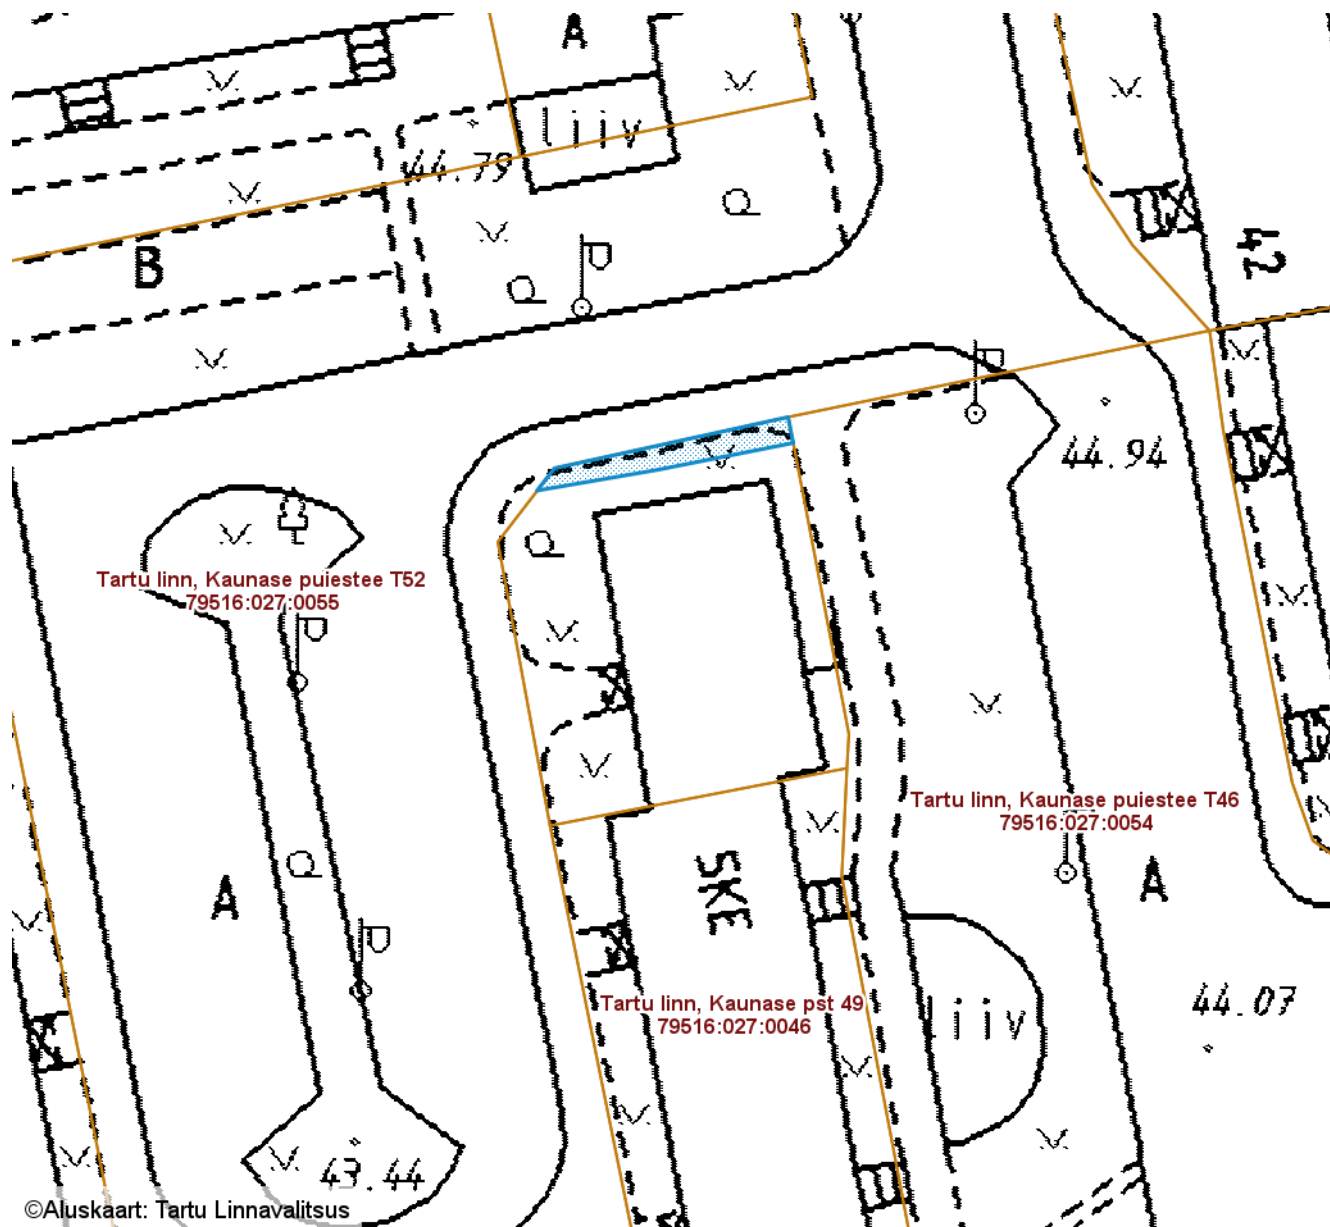

SUNDVALDUSE ALA ASENDIPLAAN

Tartu maakond, Tartu linn, Tartu linn, Kaunase pst 48 (79516:027:0045)

M 1 : 500

Sundvalduse ala 25 m²
(Mast/mastid, 0,4 kV maakaabelliin)

Koostas: **Sandra Simson**