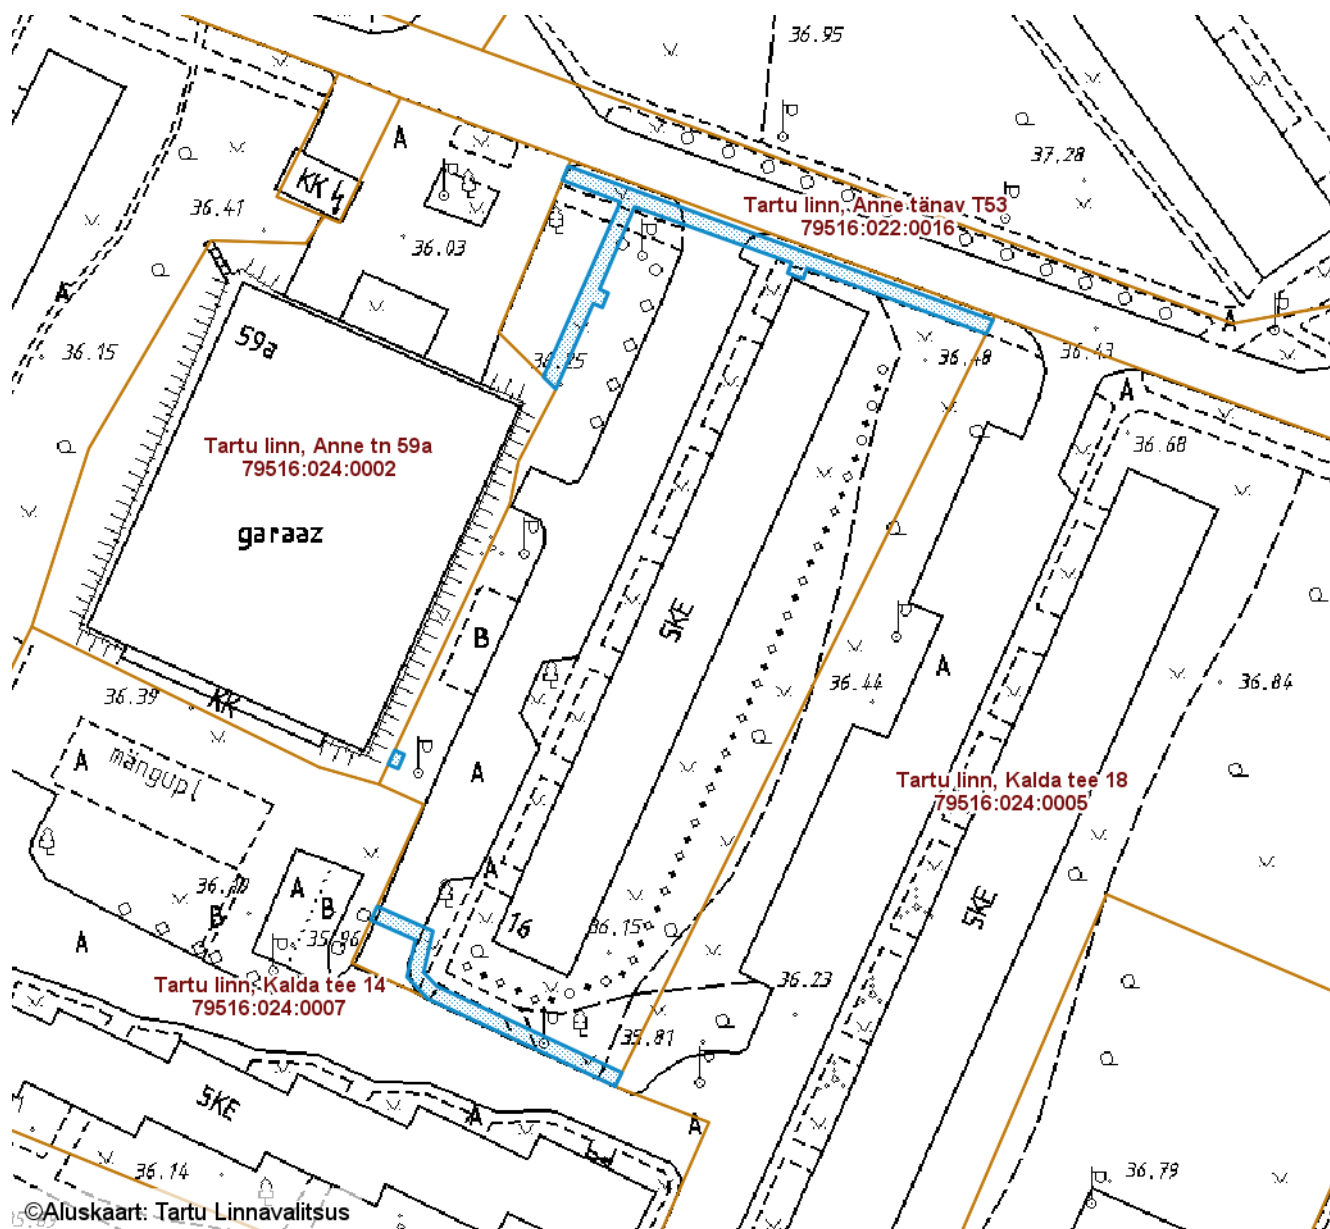

SUNDVALDUSE ALA ASENDIPLAAN

Tartu maakond, Tartu linn, Tartu linn, Kalda tee 16 (79516:024:0004)

M 1 : 1000

— Sundvalduse ala 266 m²
(Mast/mastid, 0,4 kV maakaabelliin)

Koostas: **Pille Toom**