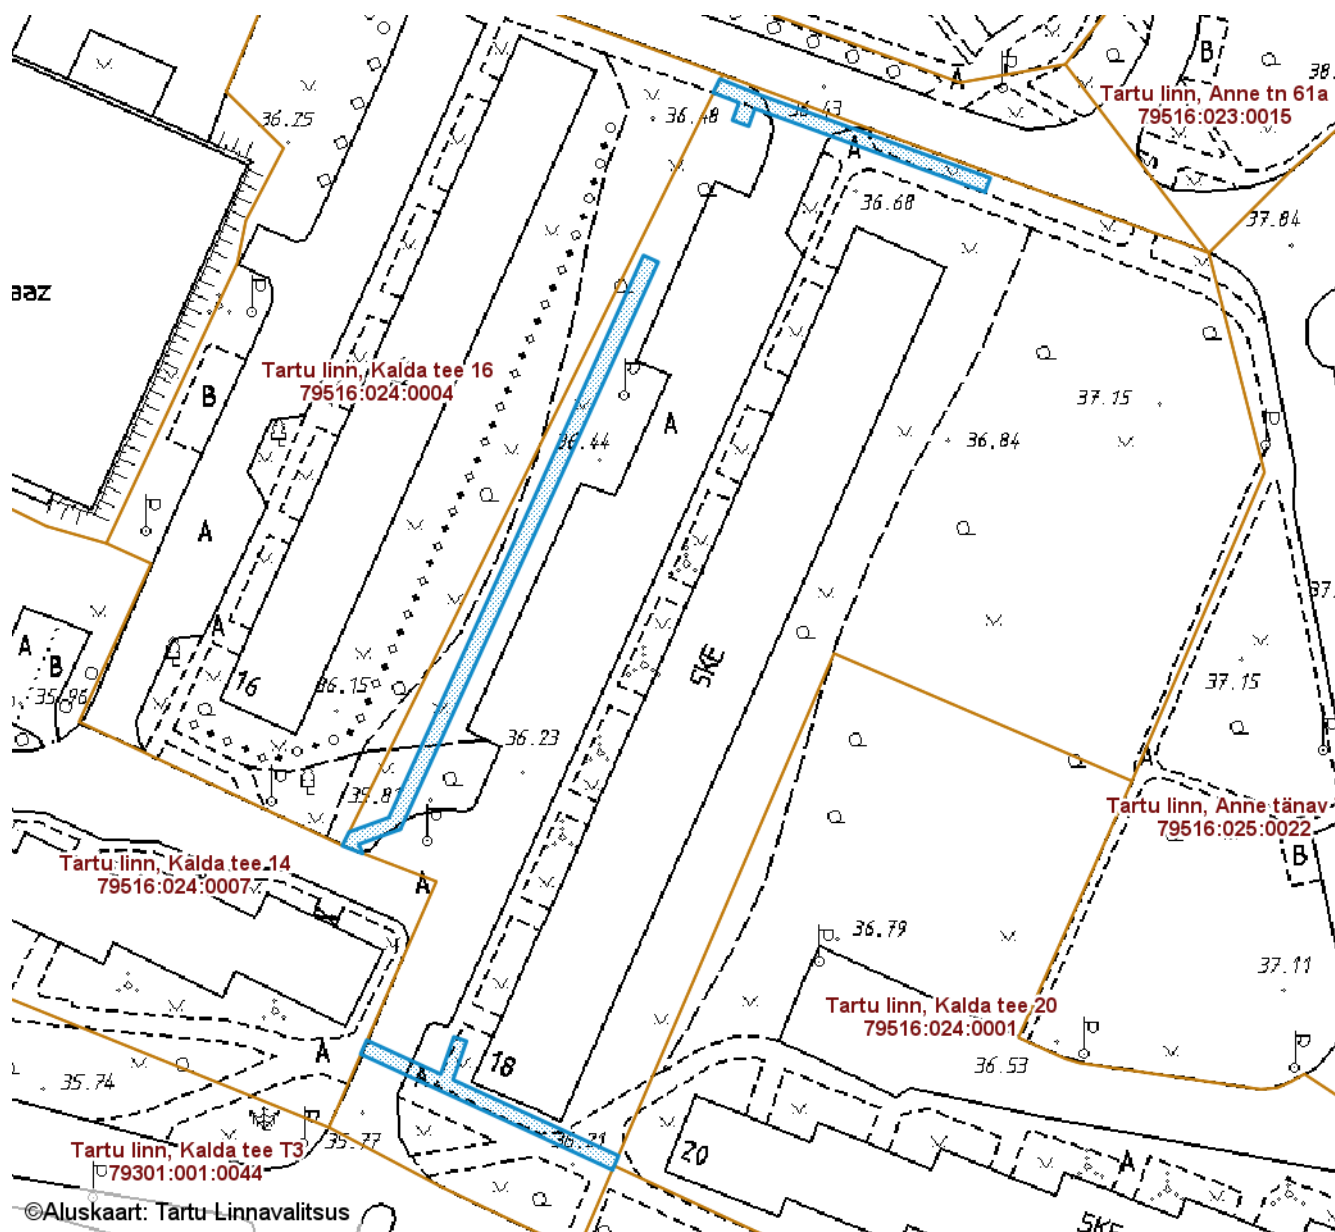

SUNDVALDUSE ALA ASENDIPLAAN

Tartu maakond, Tartu linn, Tartu linn, Kalda tee 18 (79516:024:0005)

M 1 : 1000

— Sundvalduse ala 345 m²
(Mast/mastid, 0,4 kV maakaabelliin)

Koostas: **Pille Toom**