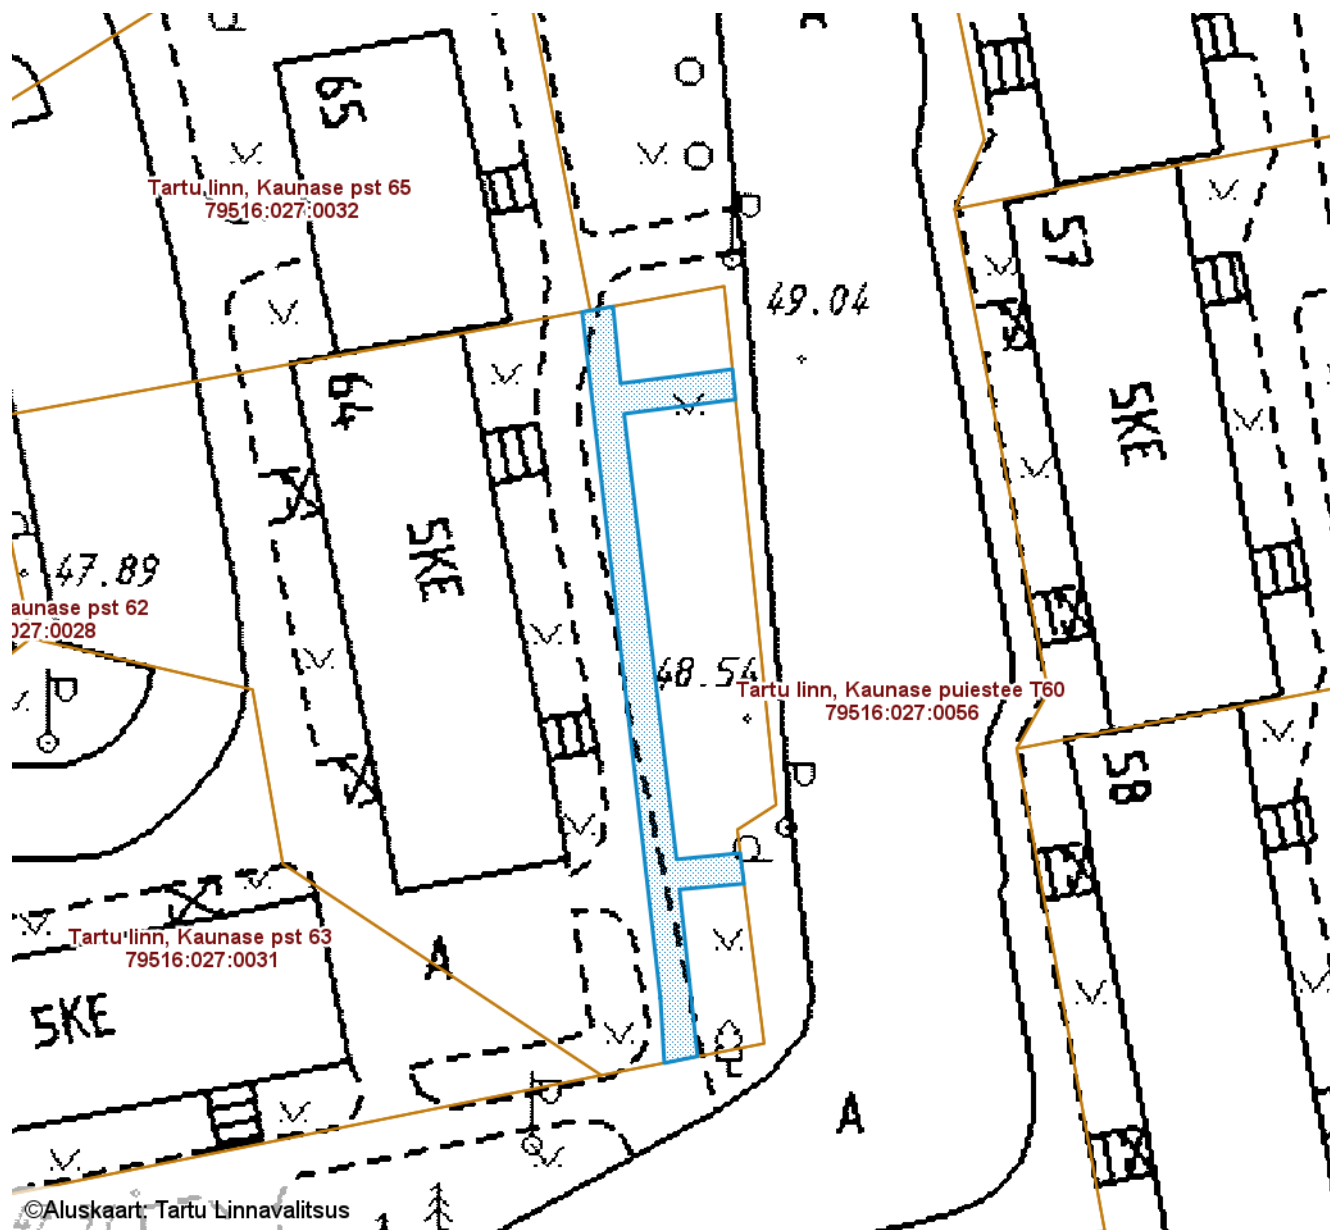

SUNDVALDUSE ALA ASENDIPLAAN

Tartu maakond, Tartu linn, Tartu linn, Kaunase pst 64 (79516:027:0026)

M 1 : 500

— Sundvalduse ala 126 m²
(0,4 kV maakaabelliin)

Koostas: **Sandra Simson**