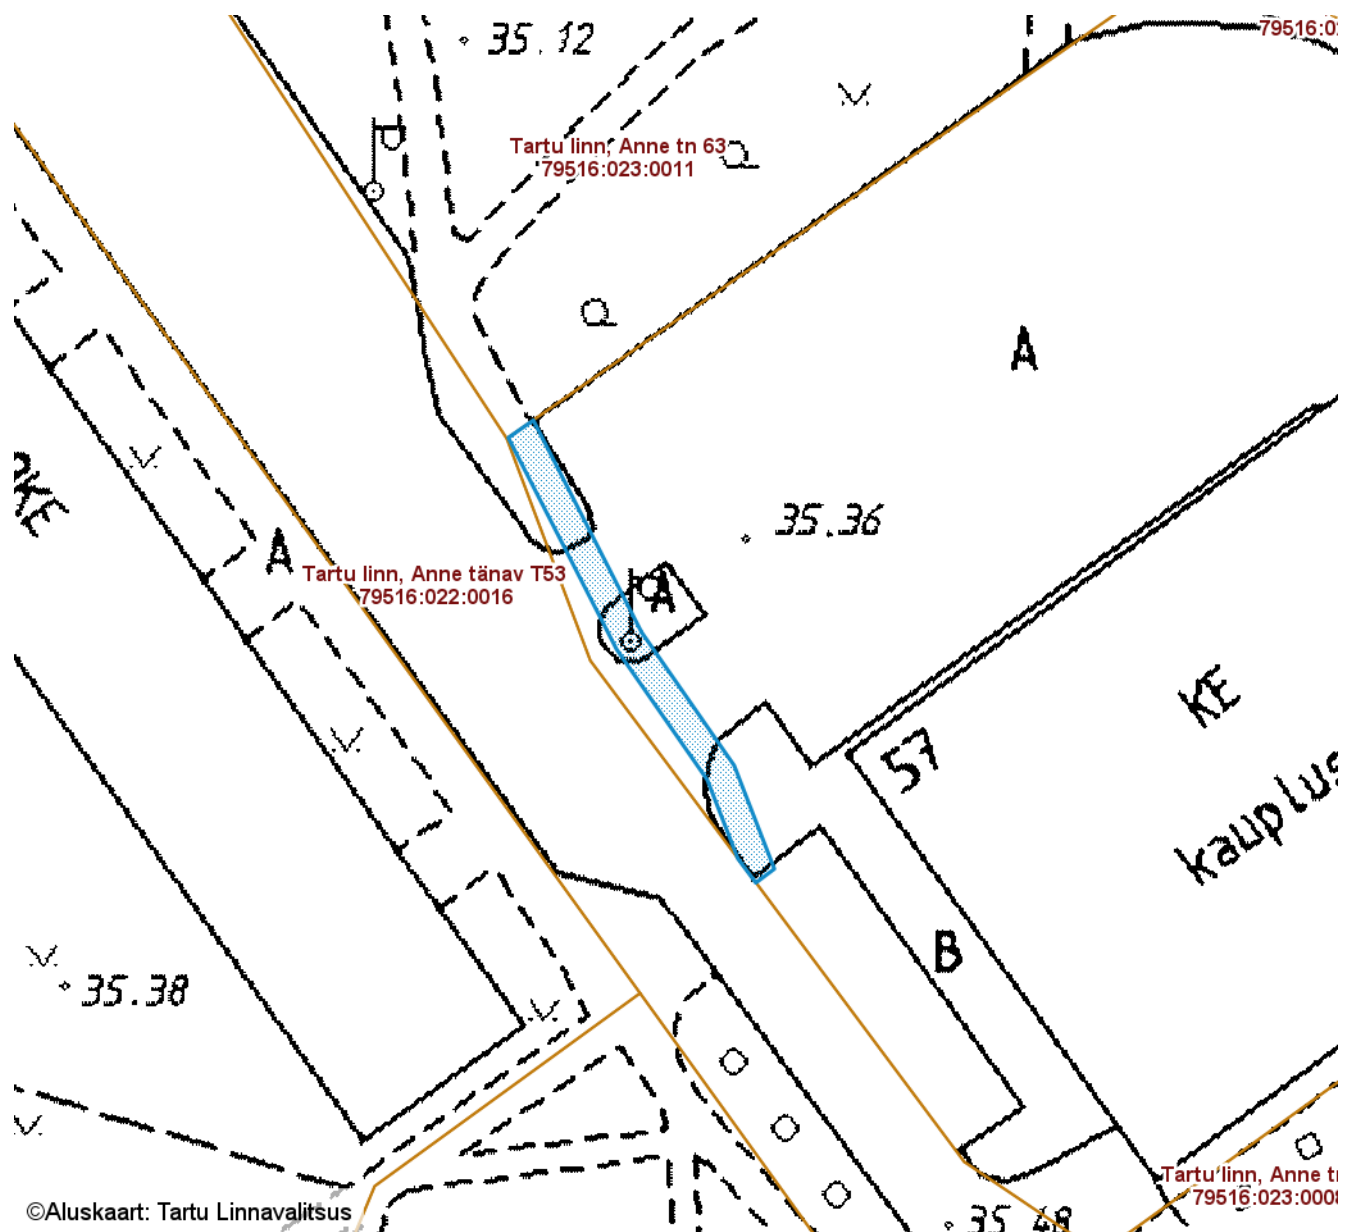

M 1 : 1000

— Sundvalduse ala 80 m²
(Mast/mastid, 0,4 kV maakaabelliin)

Koostas: **Pille Toom**

SUNDAVDUSE ALA ASENDIPLAAN

Tartu maakond, Tartu linn, Tartu linn, Anne tn 57 (79516:023:0004)

M 1 : 500

Sundvalduse ala 67 m²
(Mast/mastid, 0,4 kV maakaabelliin)