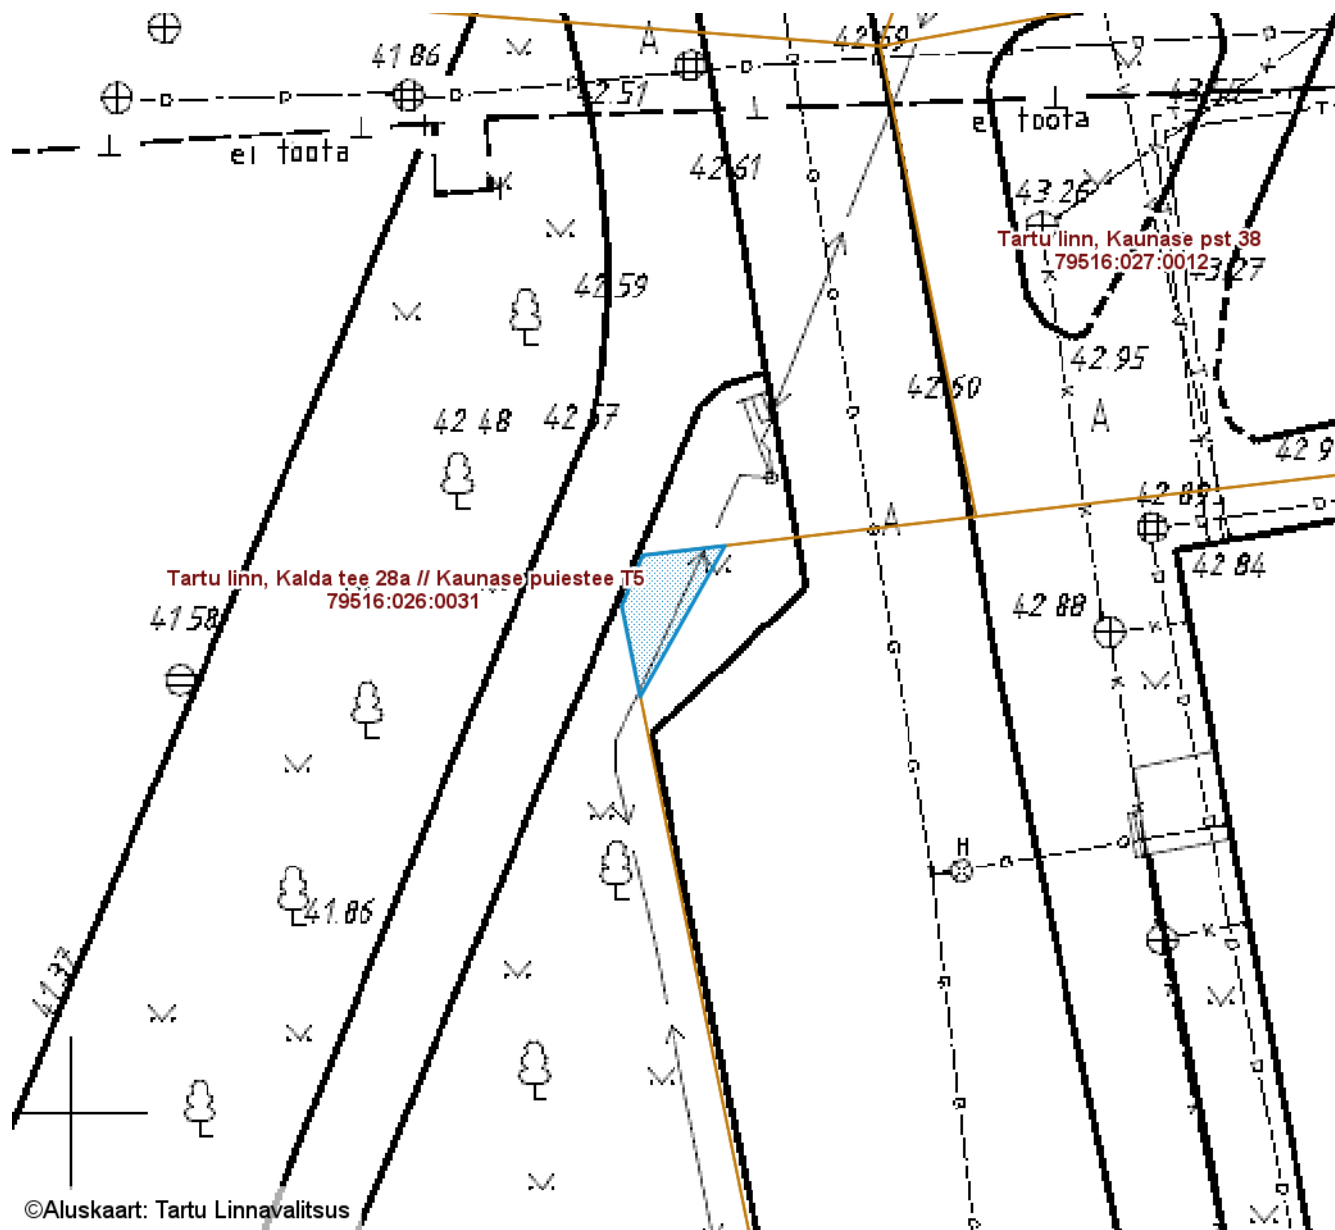

M 1 : 500

— Sundvalduse ala 23 m²
(0,4 kV maakaabelliin)

Koostas: **Sandra Simson**

SUNDVALDUSE ALA ASENDIPLAAN

Tartu maakond, Tartu linn, Tartu linn, Kaunase pst 37 (79516:027:0016)

M 1 : 250

— Sundvalduse ala 8 m²
(0,4 kV maakaabelliin)