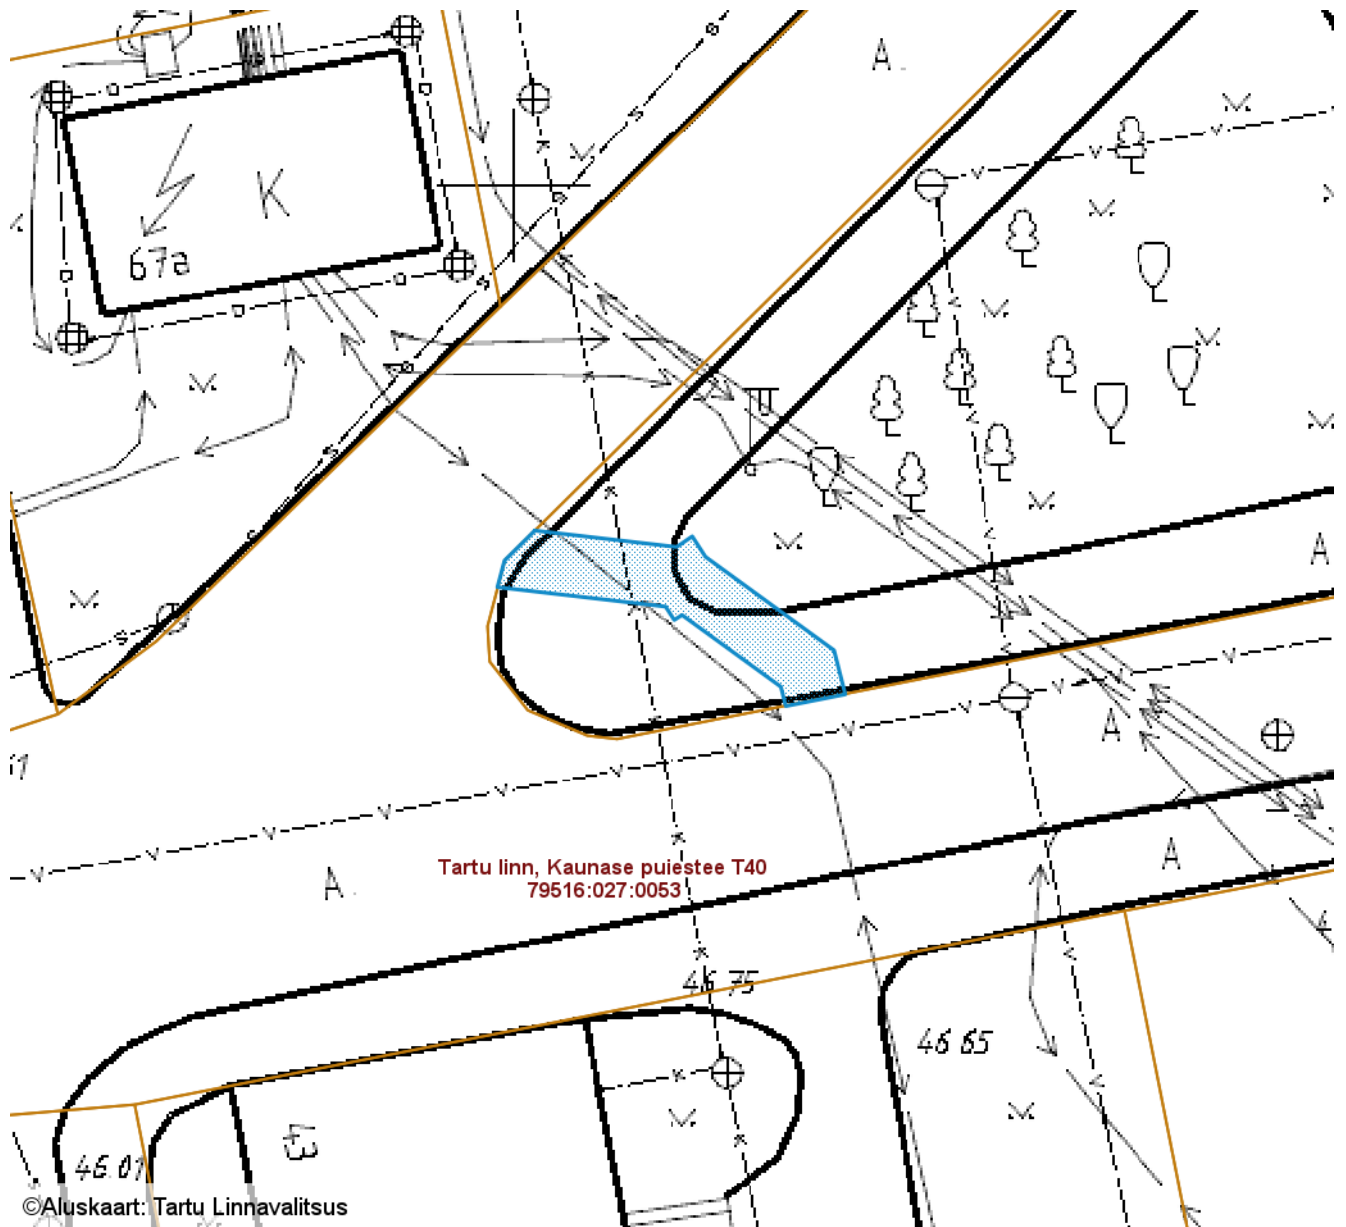

SUNDVALDUSE ALA ASENDIPLAAN

Tartu maakond, Tartu linn, Tartu linn, Kaunase pst 54 (79516:027:0037)

M 1 : 250

— Sundvalduse ala 24 m²
(Mast/mastid, 0,4 kV maakaabelliin)

Koostas: **Sandra Simson**