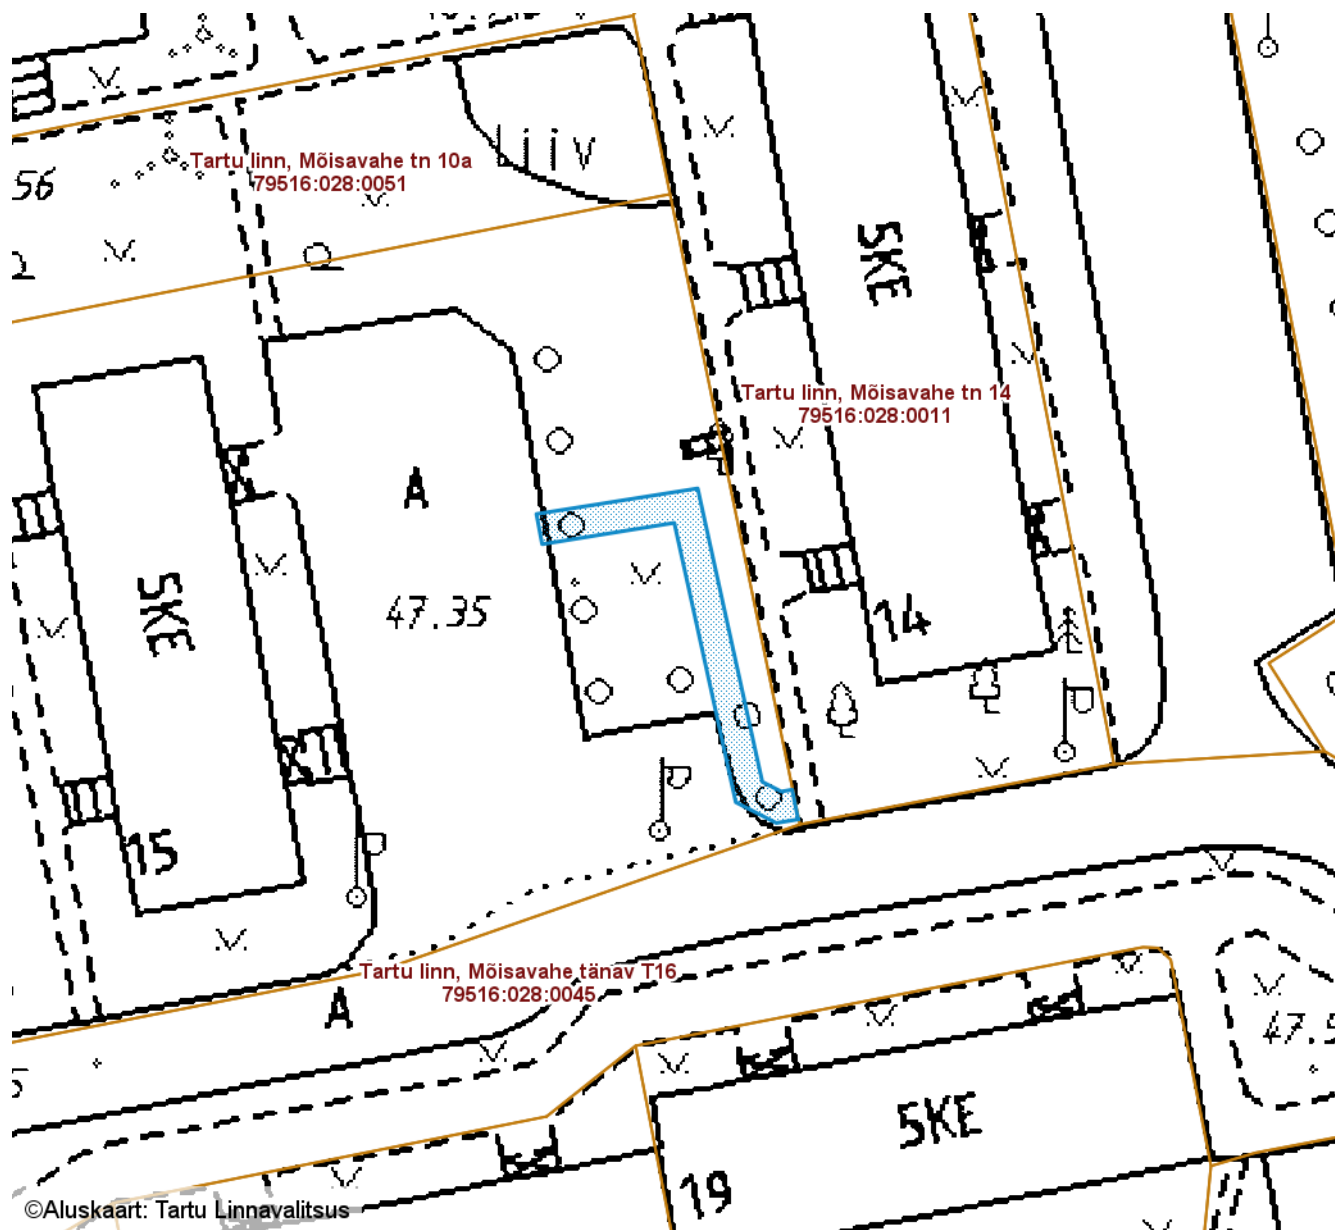

SUNDVALDUSE ALA ASENDIPLAAN

Tartu maakond, Tartu linn, Tartu linn, Mõisavahe tn 15 (79516:028:0012)

M 1 : 500

Sundvalduse ala 65 m²
(Mast/mastid, 0,4 kV maakaabelliin)

Koostas: **Sandra Simson**