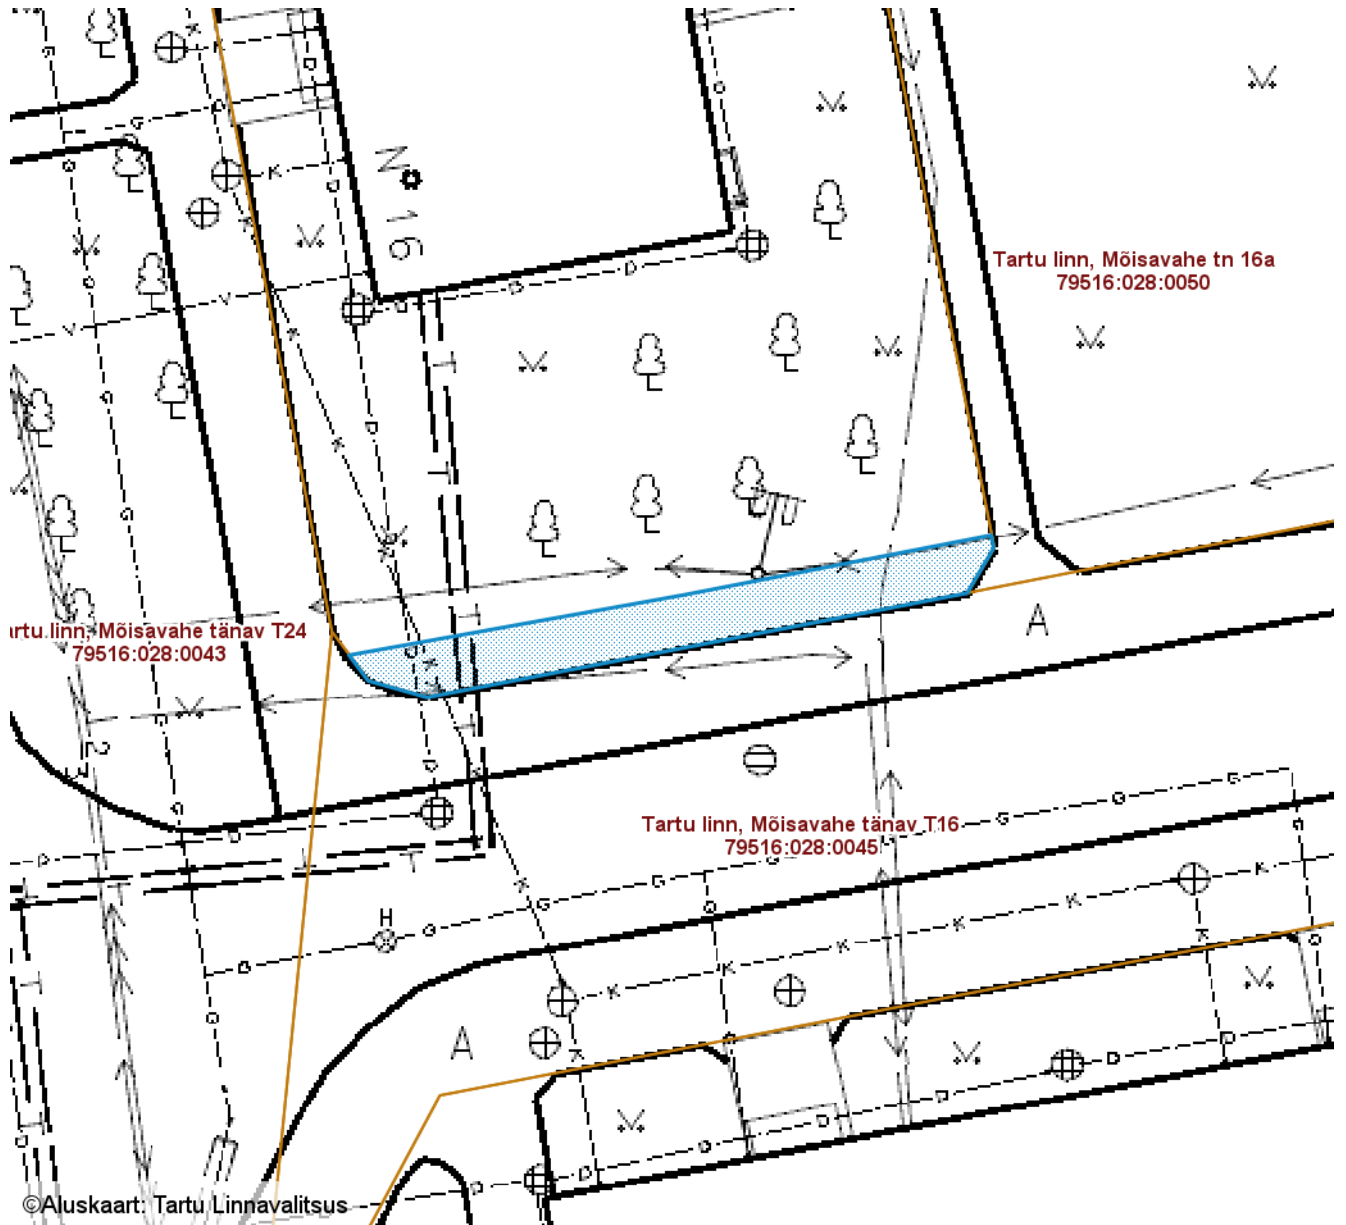

SUNDVALDUSE ALA ASENDIPLAAN

Tartu maakond, Tartu linn, Tartu linn, Mõisavahe tn 16 (79516:028:0028)

M 1 : 250

— Sundvalduse ala 36 m²
(Mast/mastid, 0,4 kV maakaabelliin)

Koostas: **Sandra Simson**