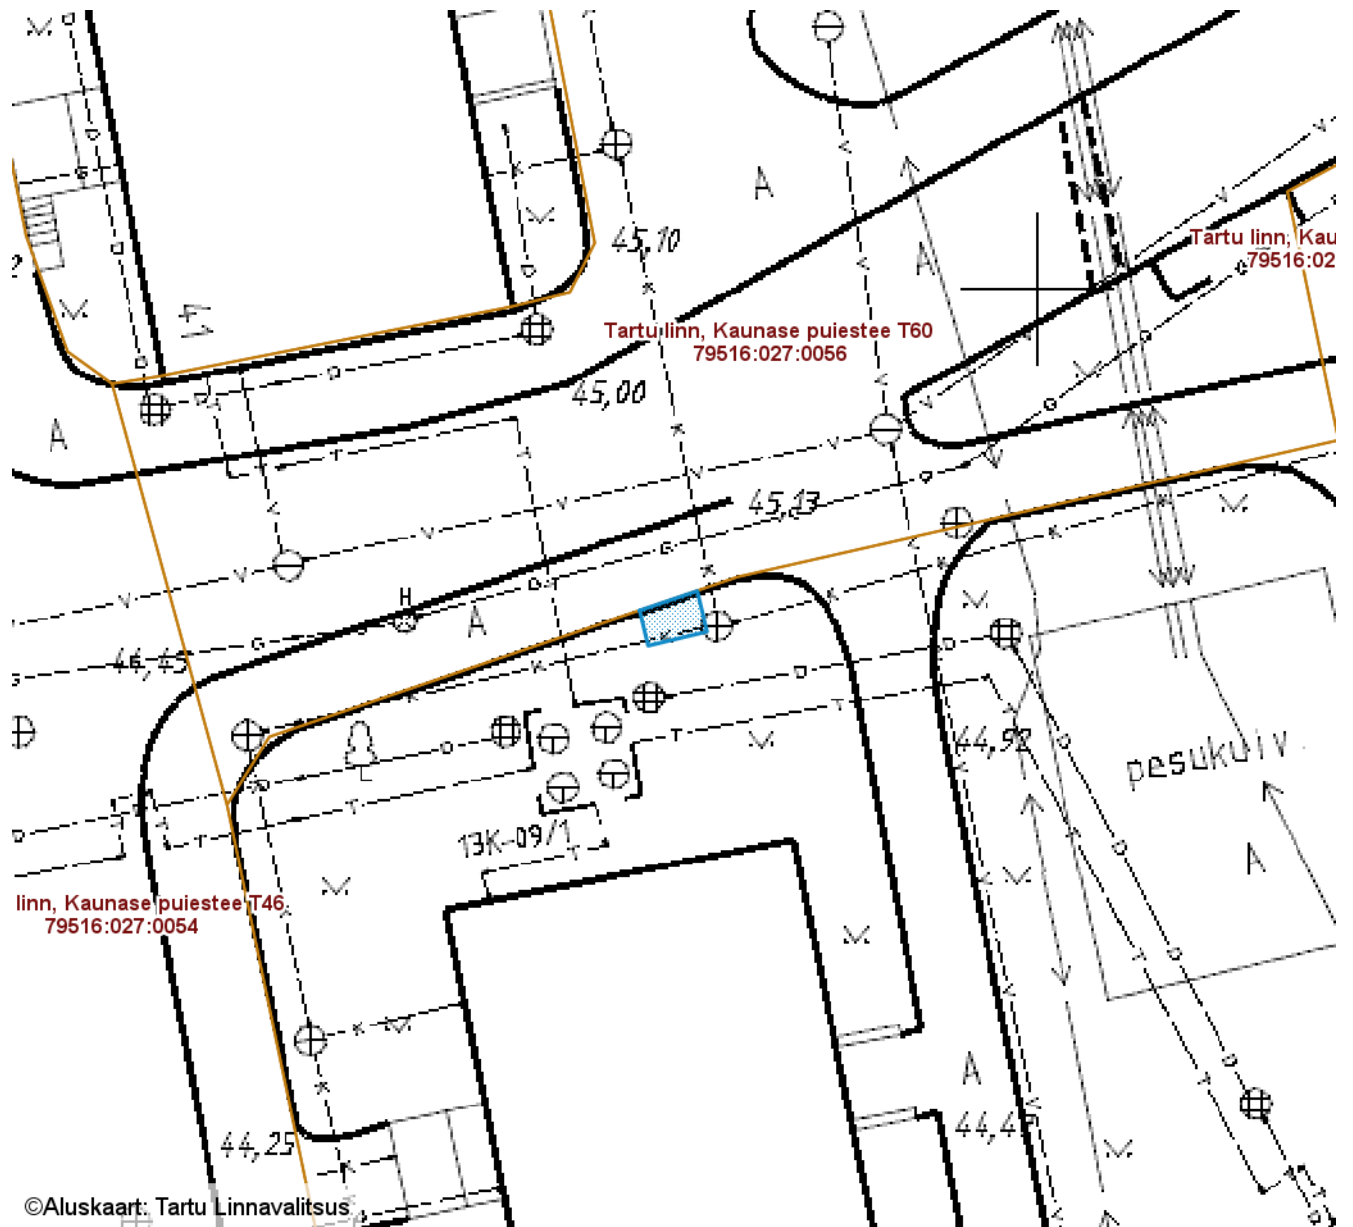

SUNDVALDUSE ALA ASENDIPLAAN

Tartu maakond, Tartu linn, Tartu linn, Kaunase pst 44 (79516:027:0029)

M 1 : 250

— Sundvalduse ala 3 m²
(Mast/mastid, 0,4 kV maakaabelliin)

Koostas: **Sandra Simson**