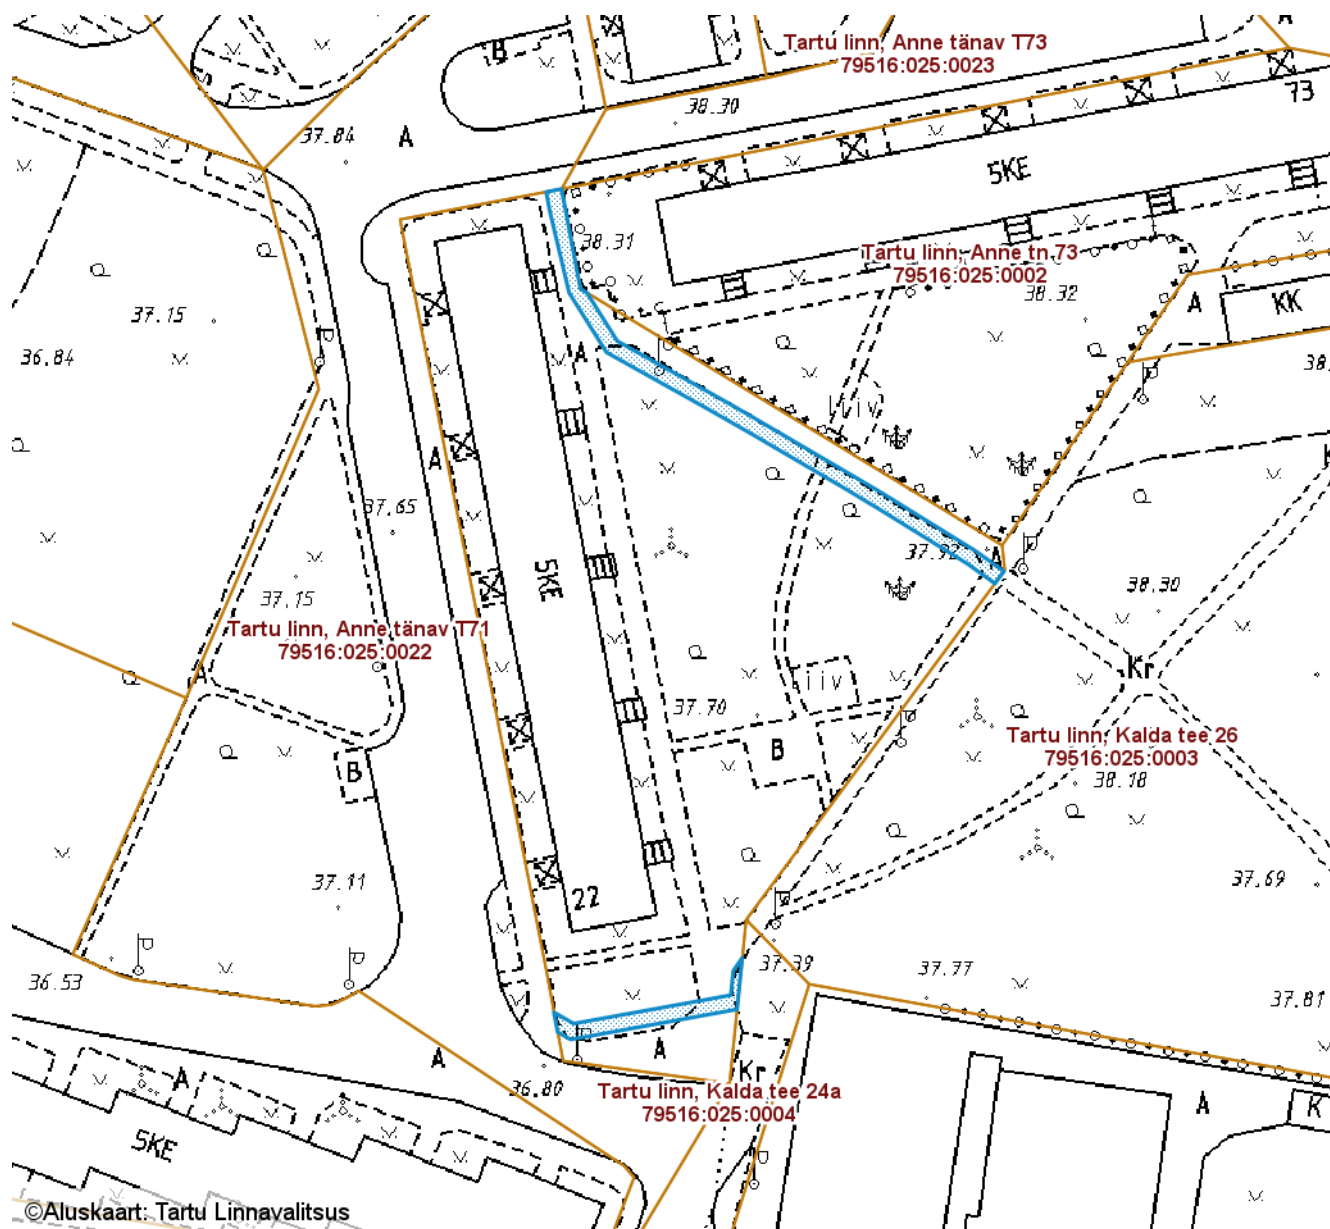

SUNDVALDUSE ALA ASENDIPLAAN

Tartu maakond, Tartu linn, Tartu linn, Kalda tee 22 (79516:025:0007)

M 1 : 1000

— Sundvalduse ala 215 m²
(Mast/mastid, 0,4 kV maakaabelliin)

Koostas: **Pille Toom**