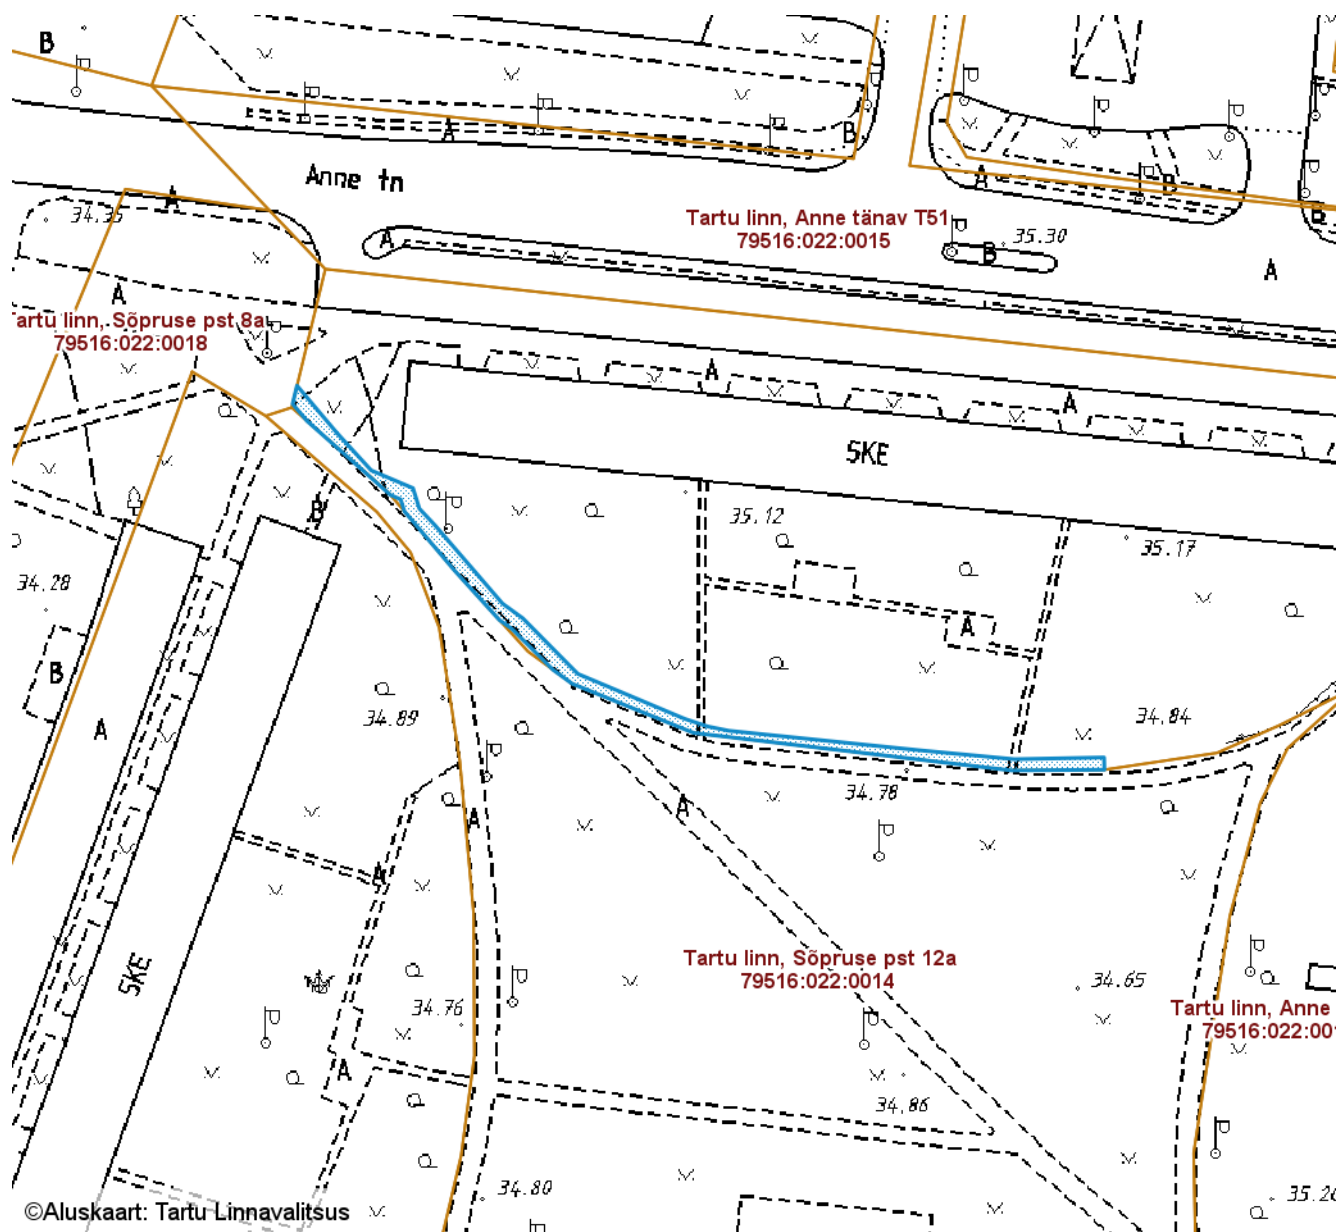

SUNDVALDUSE ALA ASENDIPLAAN

Tartu maakond, Tartu linn, Tartu linn, Anne tn 51 (79516:022:0005)

M 1 : 1000

— Sundvalduse ala 184 m²
(Mast/mastid, 0,4 kV maakaabelliin)

Koostas: **Pille Toom**

SUNDVALDUSE ALA ASENDIPLAAN