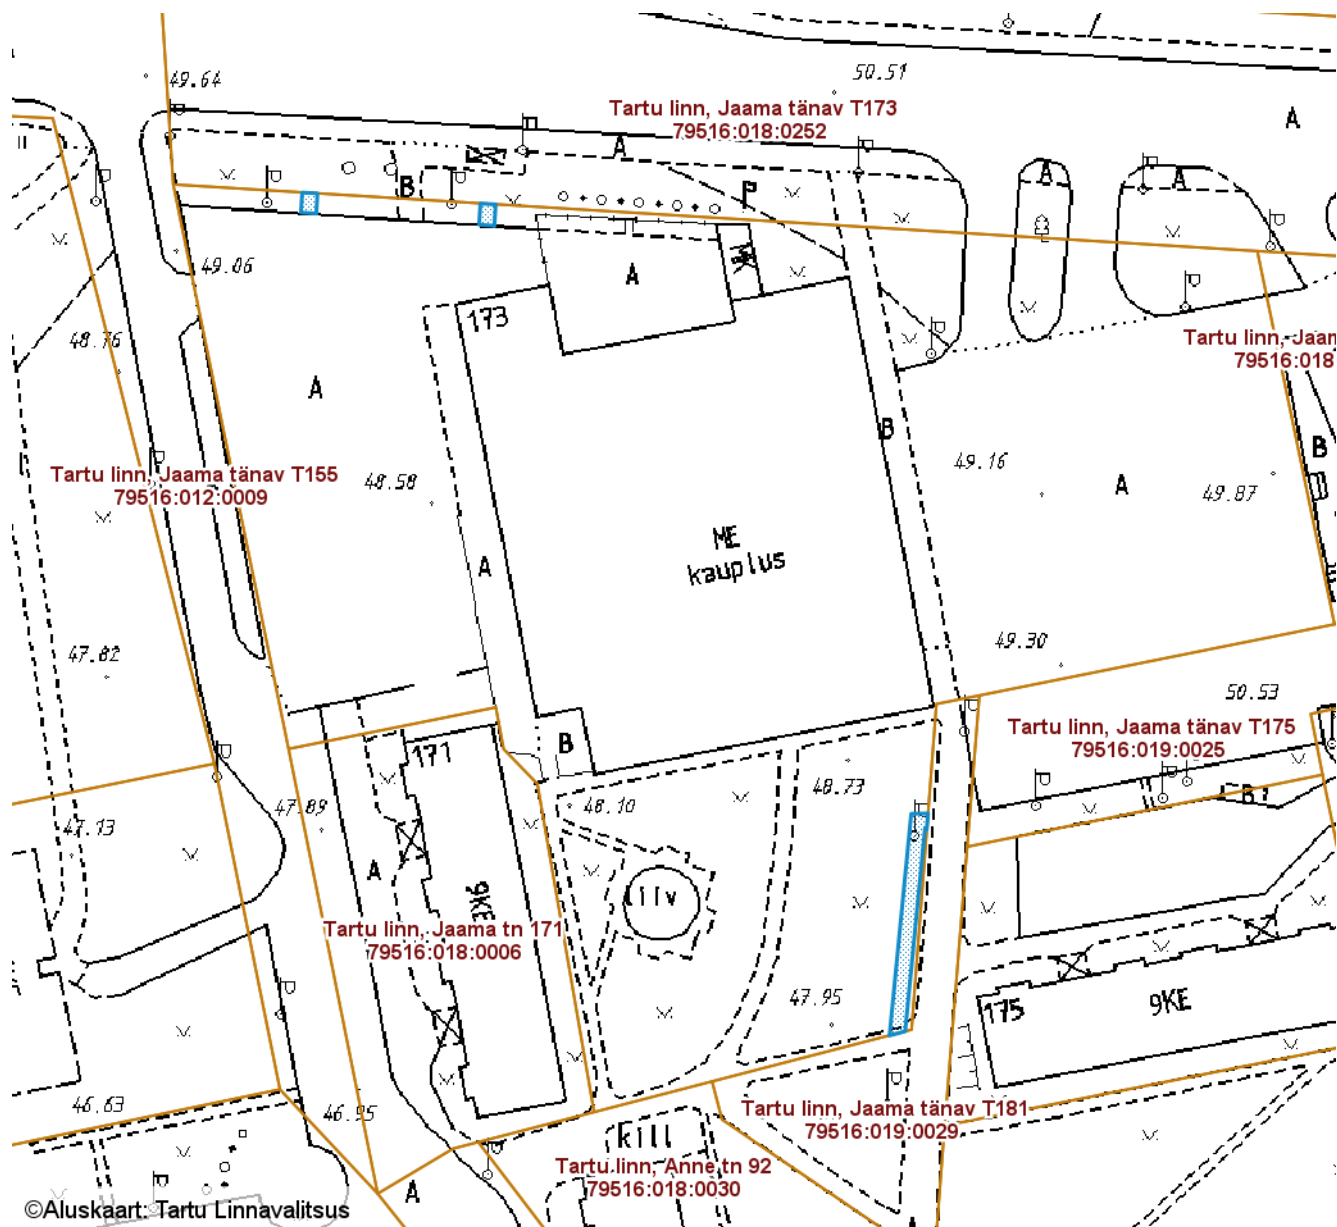

SUNDVALDUSE ALA ASENDIPLAAN

Tartu maakond, Tartu linn, Tartu linn, Jaama tn 173 (79516:018:0001)

M 1 : 1000

— Sundvalduse ala 70 m²
(Mast/mastid, 0,4 kV maakaabelliin)

Koostas: **Pille Toom**