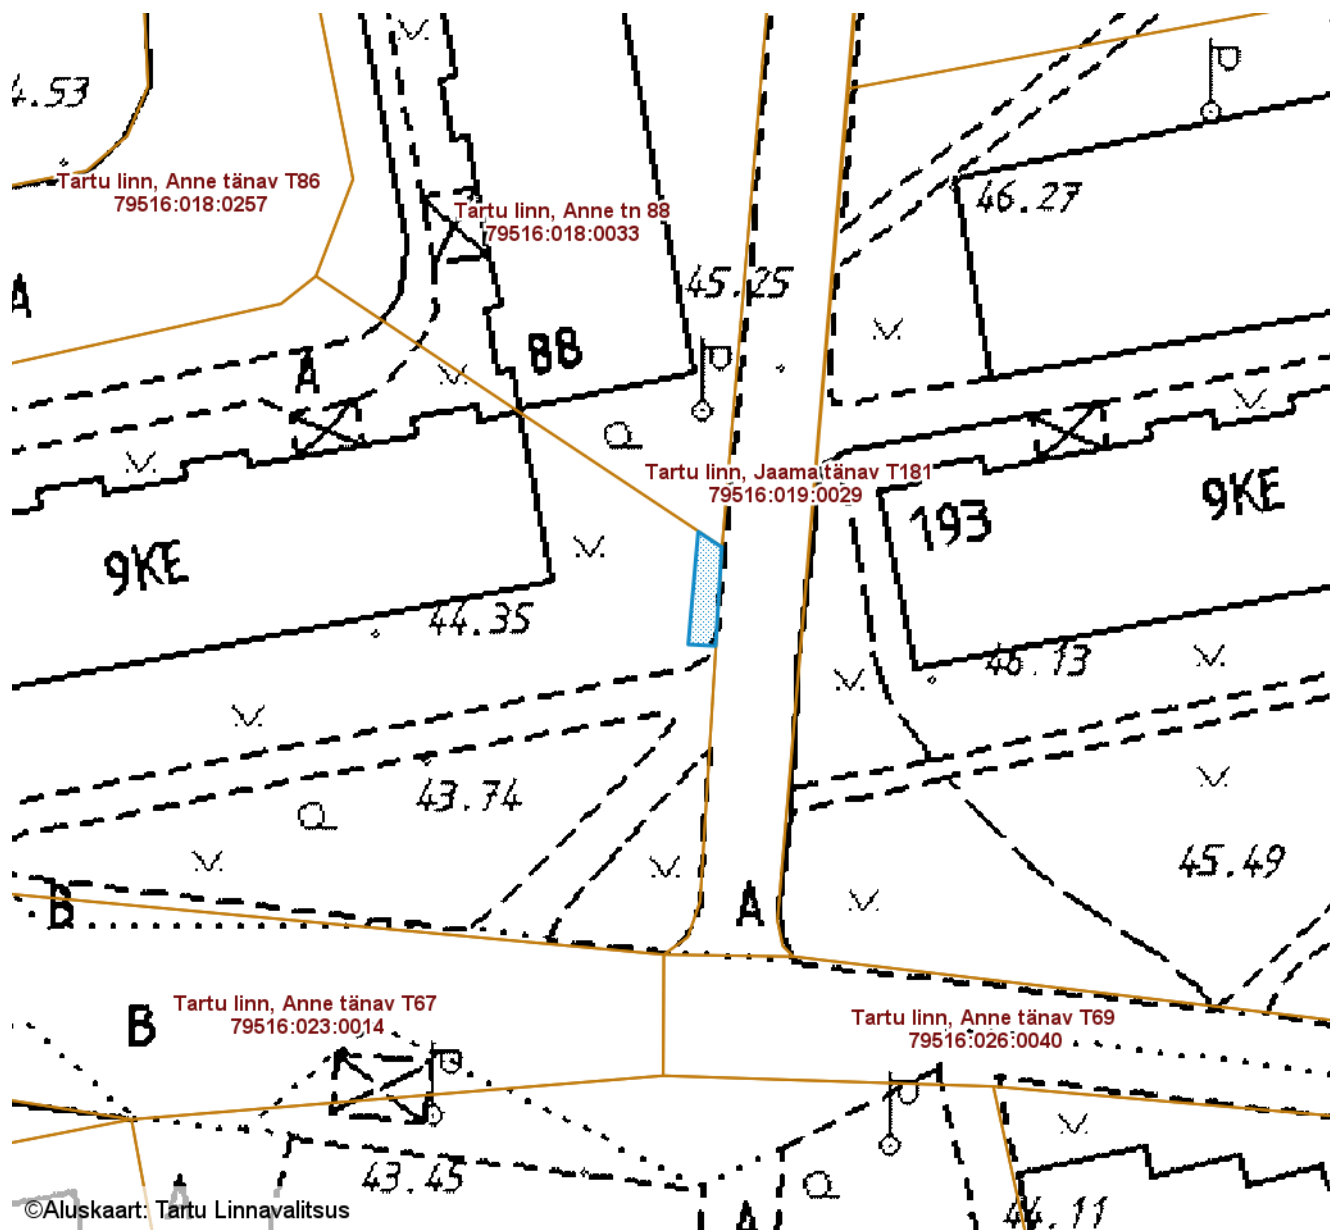

SUNDVALDUSE ALA ASENDIPLAAN

Tartu maakond, Tartu linn, Tartu linn, Anne tn 86 (79516:018:0029)

M 1 : 500

— Sundvalduse ala 12 m²
(Mast/mastid, 0,4 kV maakaabelliin)

Koostas: **Pille Toom**