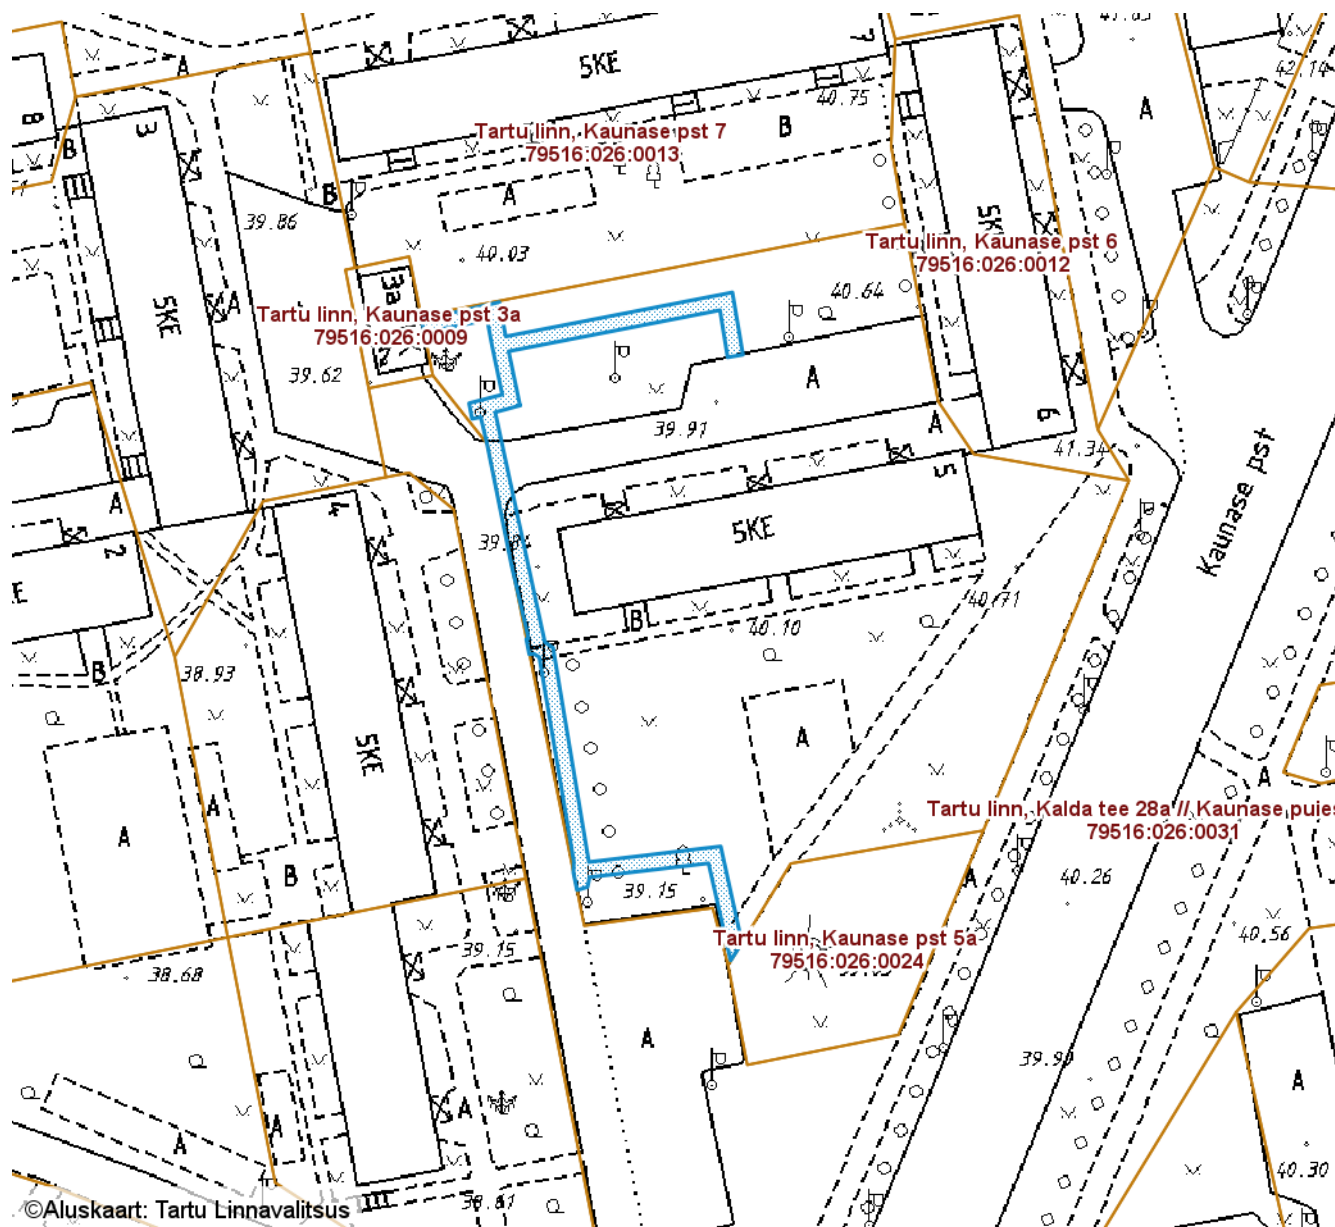

SUNDVALDUSE ALA ASENDIPLAAN

Tartu maakond, Tartu linn, Tartu linn, Kaunase pst 5 (79516:026:0017)

M 1 : 1000

— Sundvalduse ala 318 m²
(Mast/mastid, 0,4 kV maakaabelliin)

Koostas: **Sandra Simson**