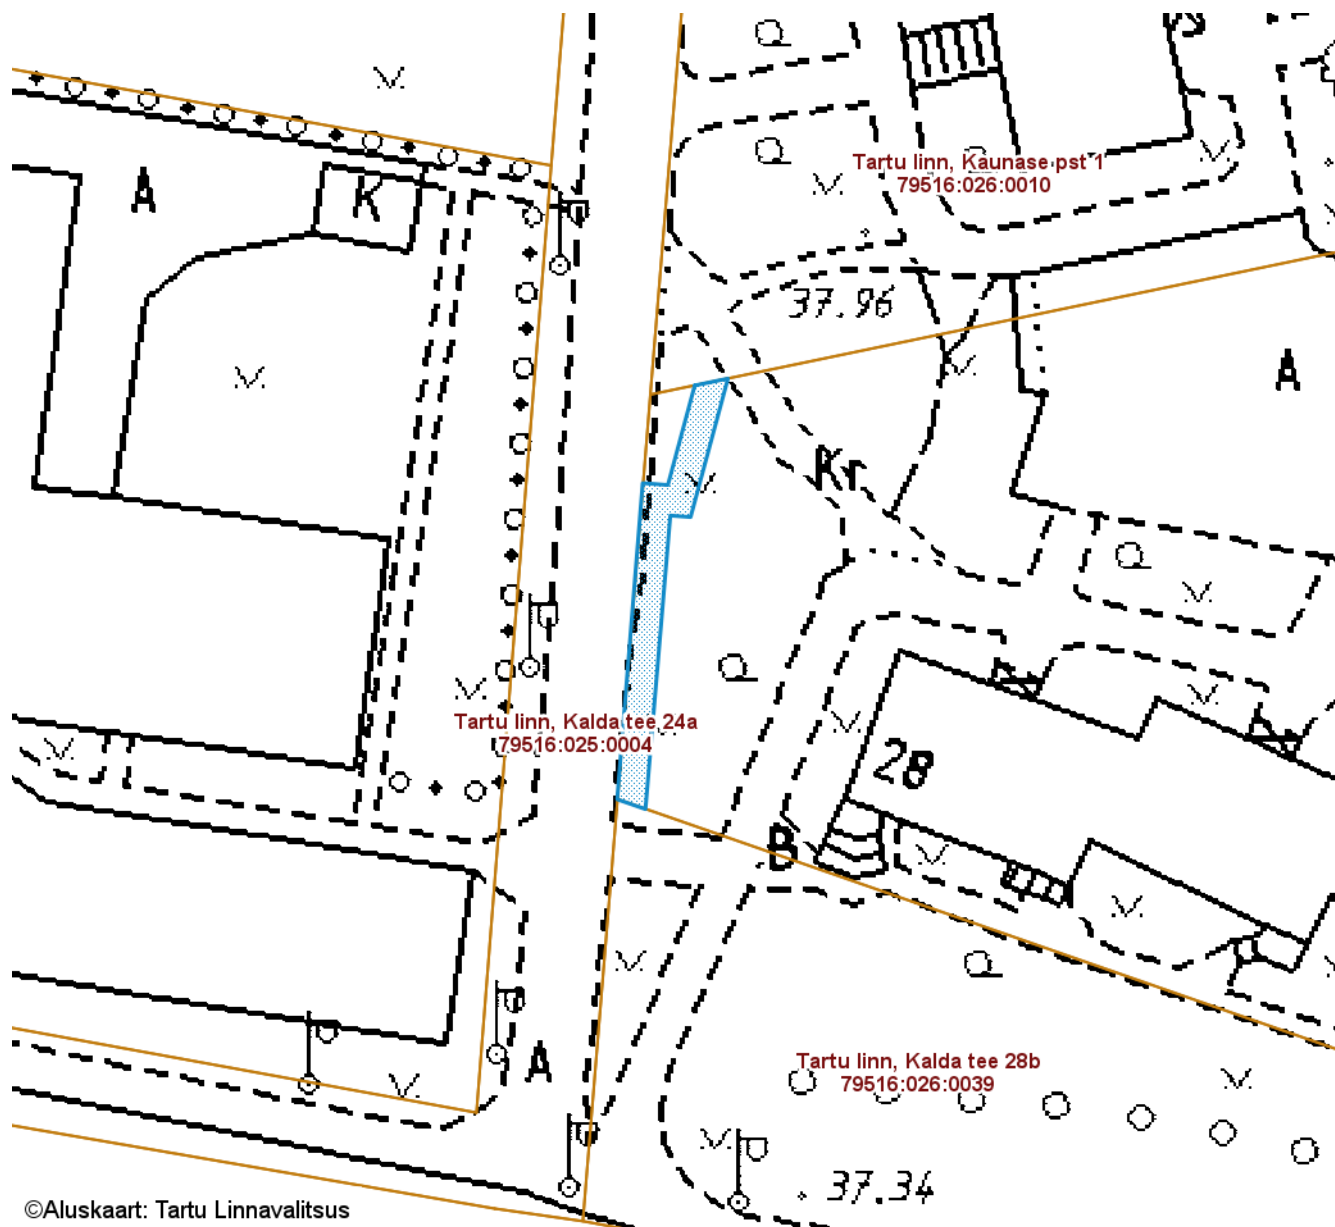

SUNDVALDUSE ALA ASENDIPLAAN

Tartu maakond, Tartu linn, Tartu linn, Kalda tee 28 (79516:026:0028)

M 1 : 500

©Aluskaart: Tartu Linnavalitsus

— Sundvalduse ala 59 m²
(Mast/mastid, 0,4 kV maakaabelliin)

Koostas: **Pille Toom**