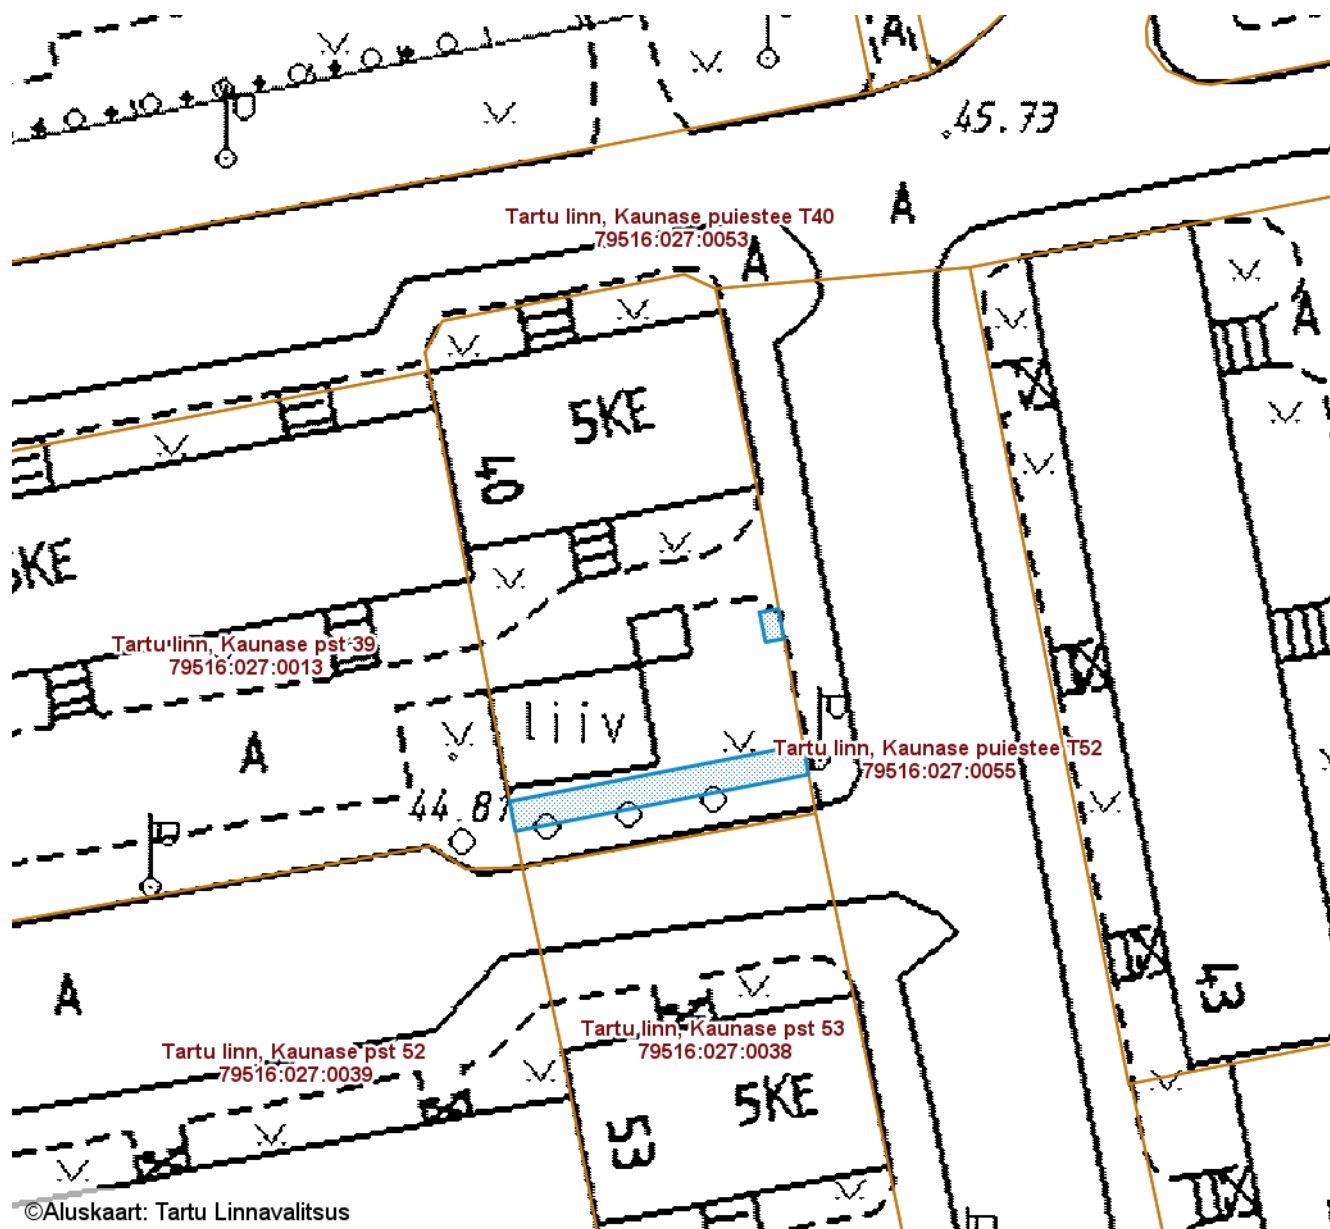

SUNDVALDUSE ALA ASENDIPLAAN

Tartu maakond, Tartu linn, Tartu linn, Kaunase pst 40 (79516:027:0014)

M 1 : 500

— Sundvalduse ala 42 m²
(Mast/mastid, 0,4 kV maakaabelliin)

Koostas: **Sandra Simson**