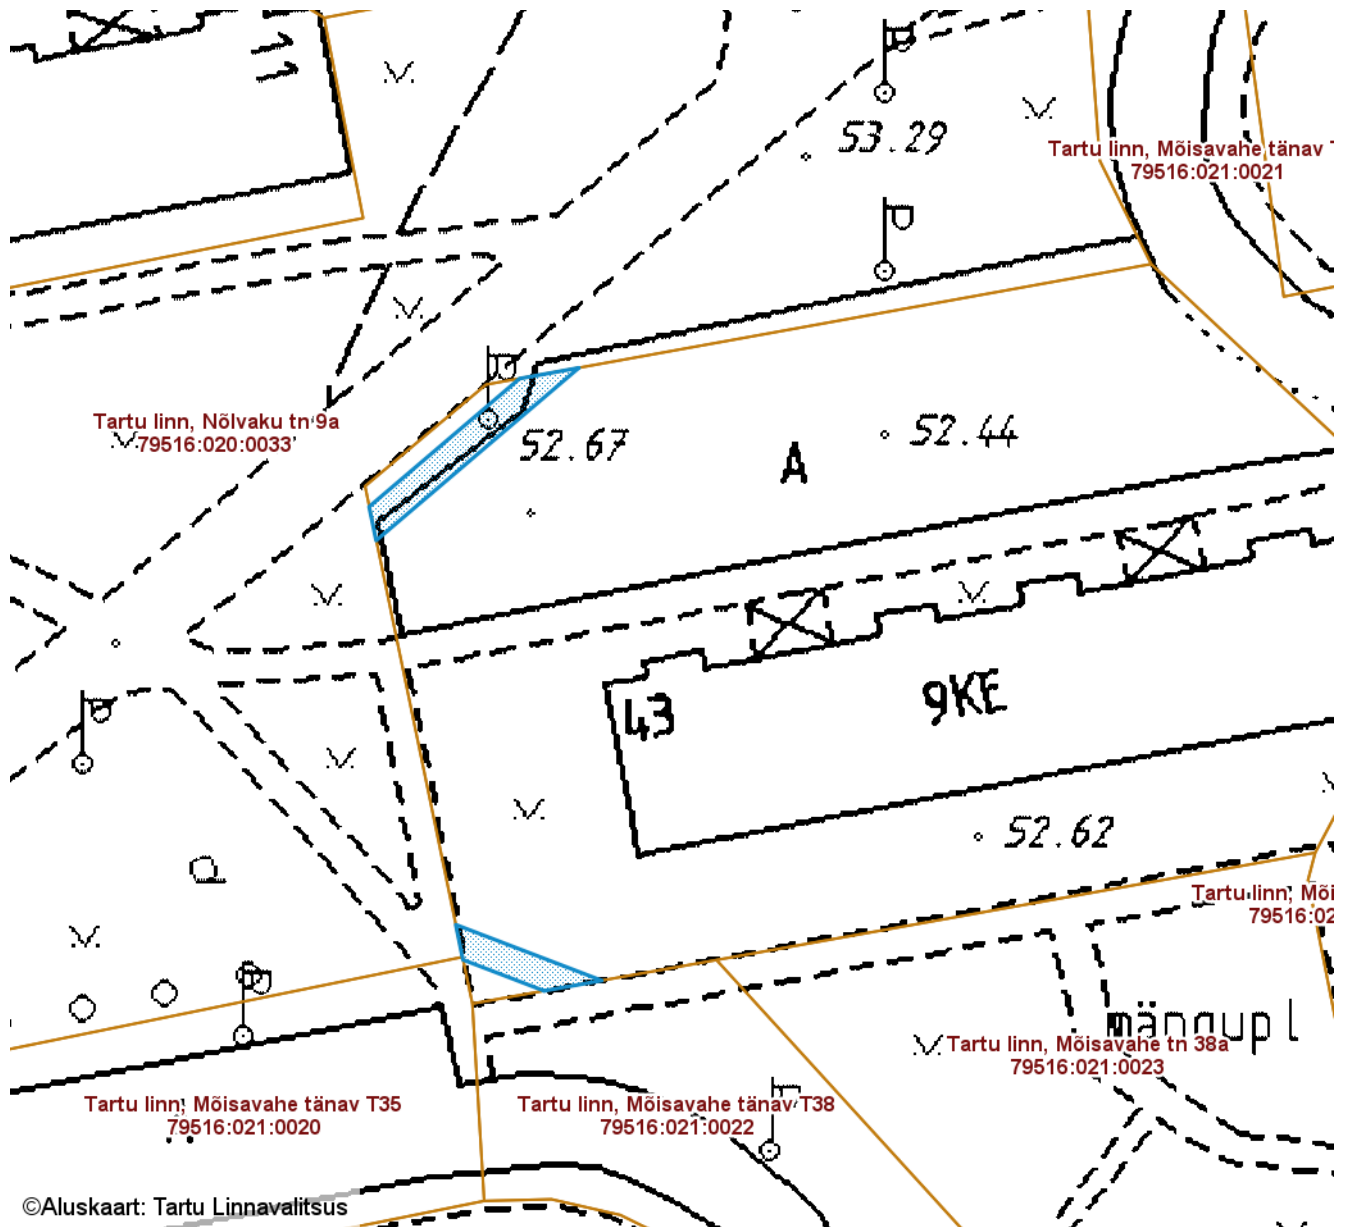

SUNDVALDUSE ALA ASENDIPLAAN

Tartu maakond, Tartu linn, Tartu linn, Mõisavahe tn 43 (79516:021:0017)

M 1 : 500

— Sundvalduse ala 47 m²
(0,4 kV maakaabelliin)

Koostas: **Sandra Simson**