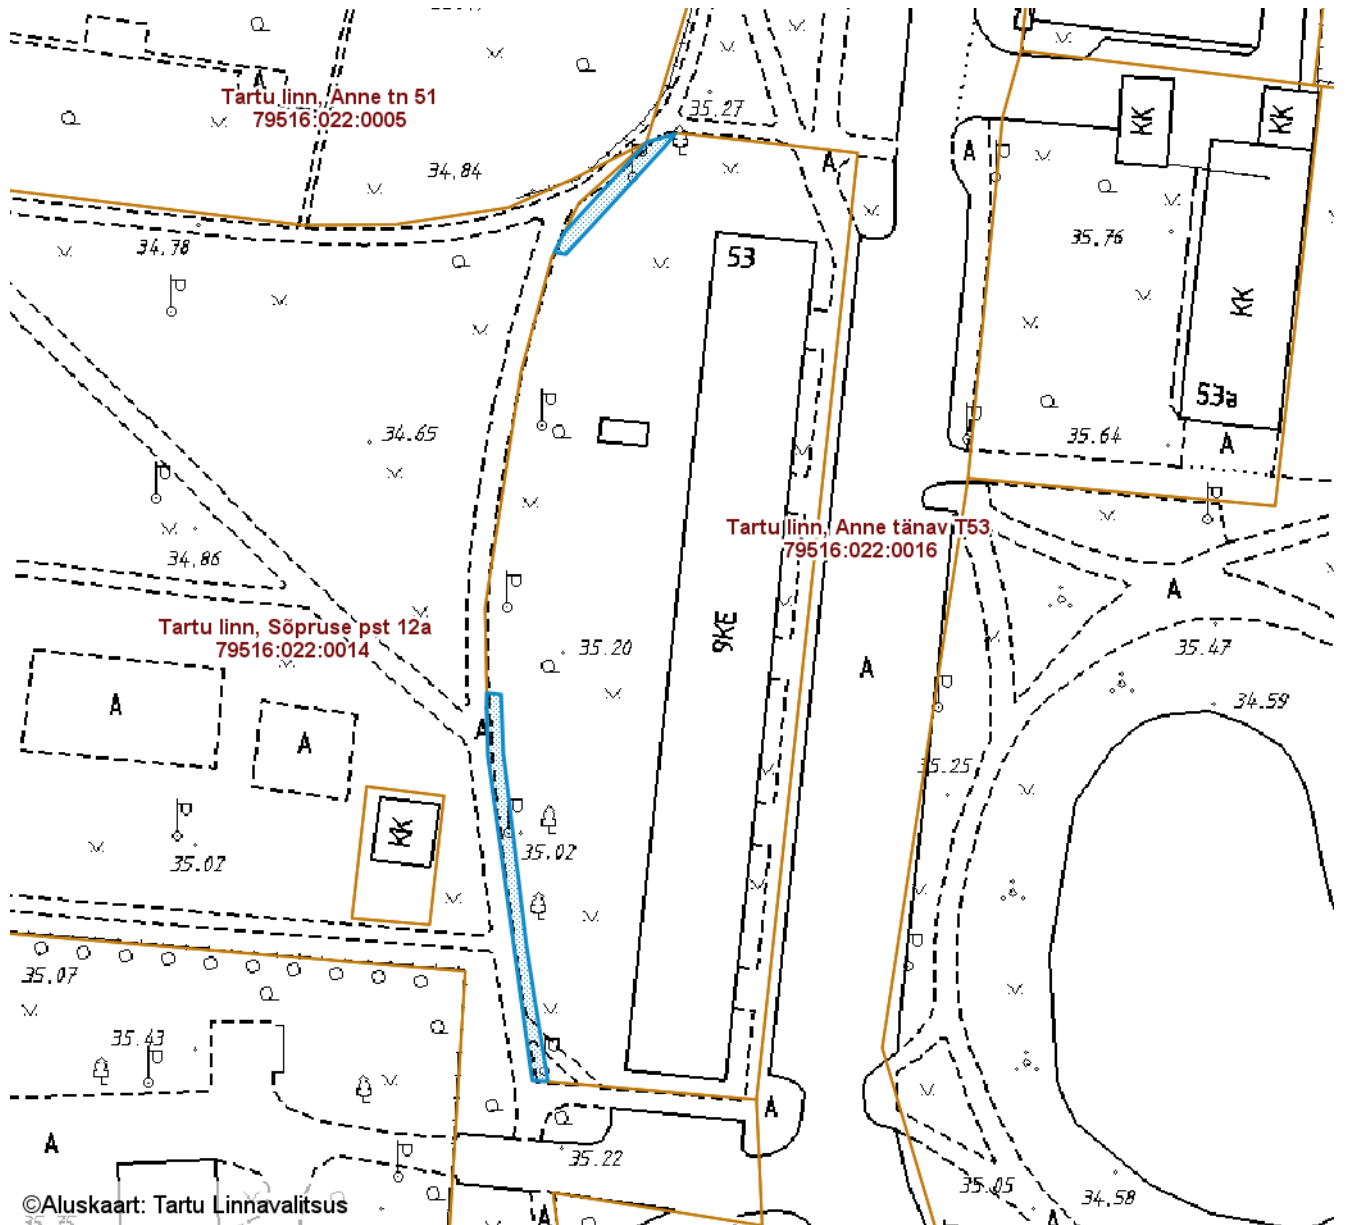

SUNDVALDUSE ALA ASENDIPLAAN

Tartu maakond, Tartu linn, Tartu linn, Anne tn 53 (79516:022:0011)

M 1 : 1000

Sundvalduse ala 138 m²
(Mast/mastid, 0,4 kV maakaabelliin)

Koostas: **Pille Toom**