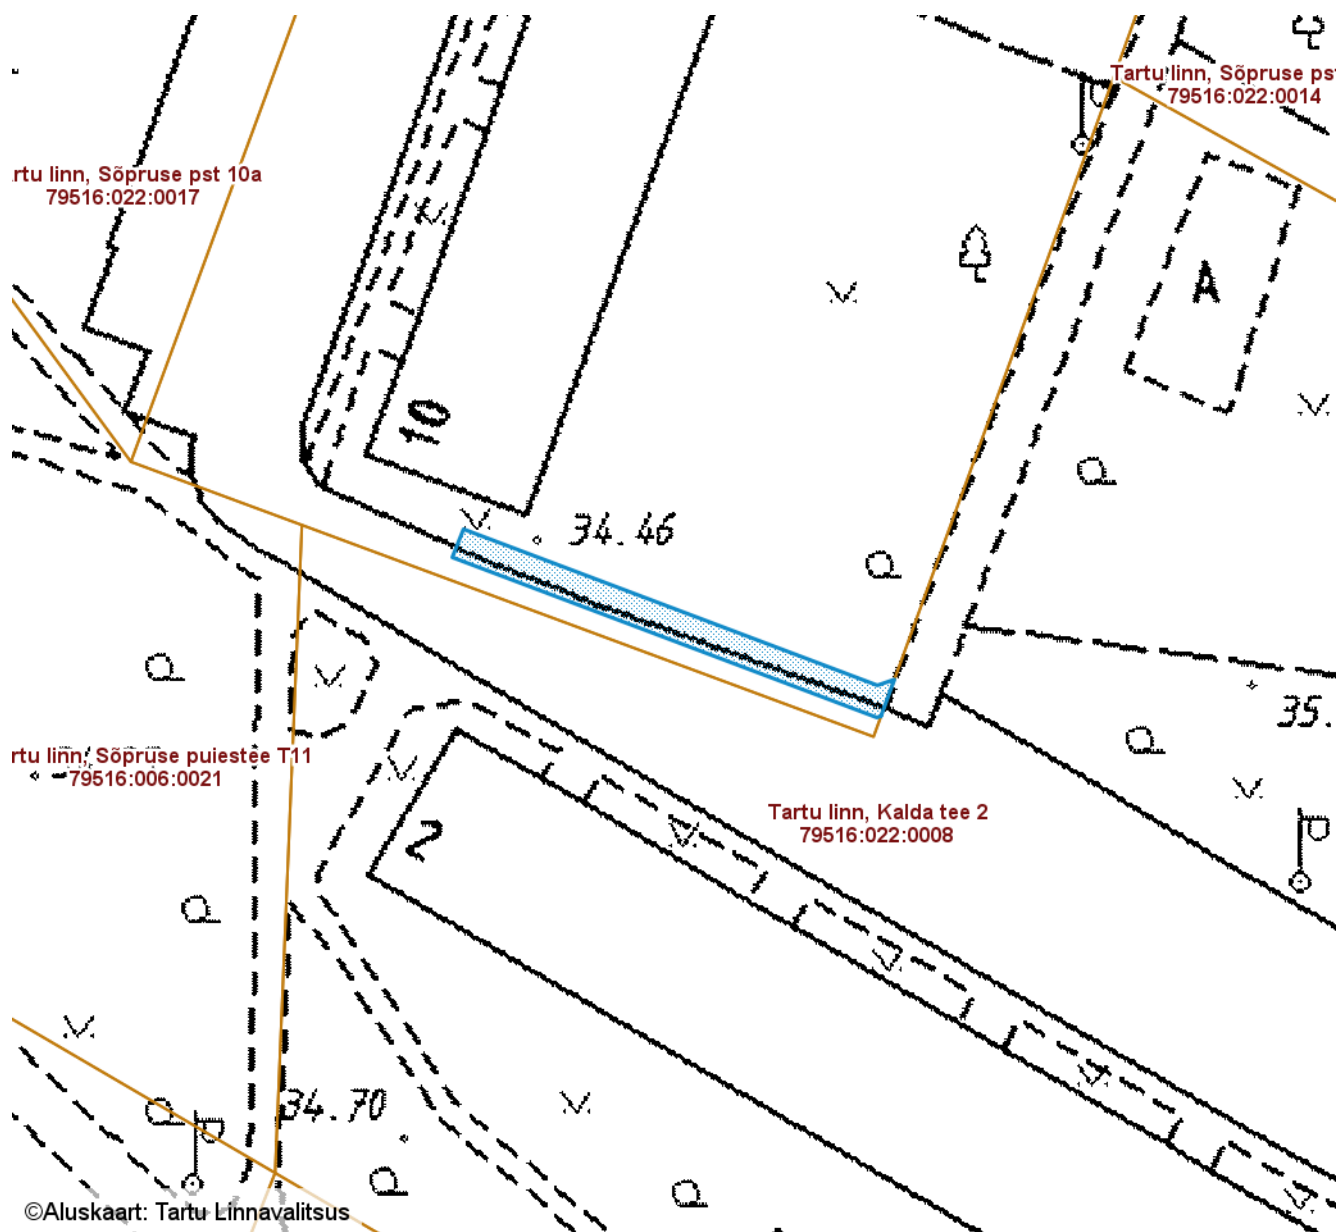

SUNDVALDUSE ALA ASENDIPLAAN

Tartu maakond, Tartu linn, Tartu linn, Sõpruse pst 10 (79516:022:0002)

M 1 : 500

— Sundvalduse ala 61 m²
(Mast/mastid, 0,4 kV maakaabelliin)

Koostas: **Sandra Simson**