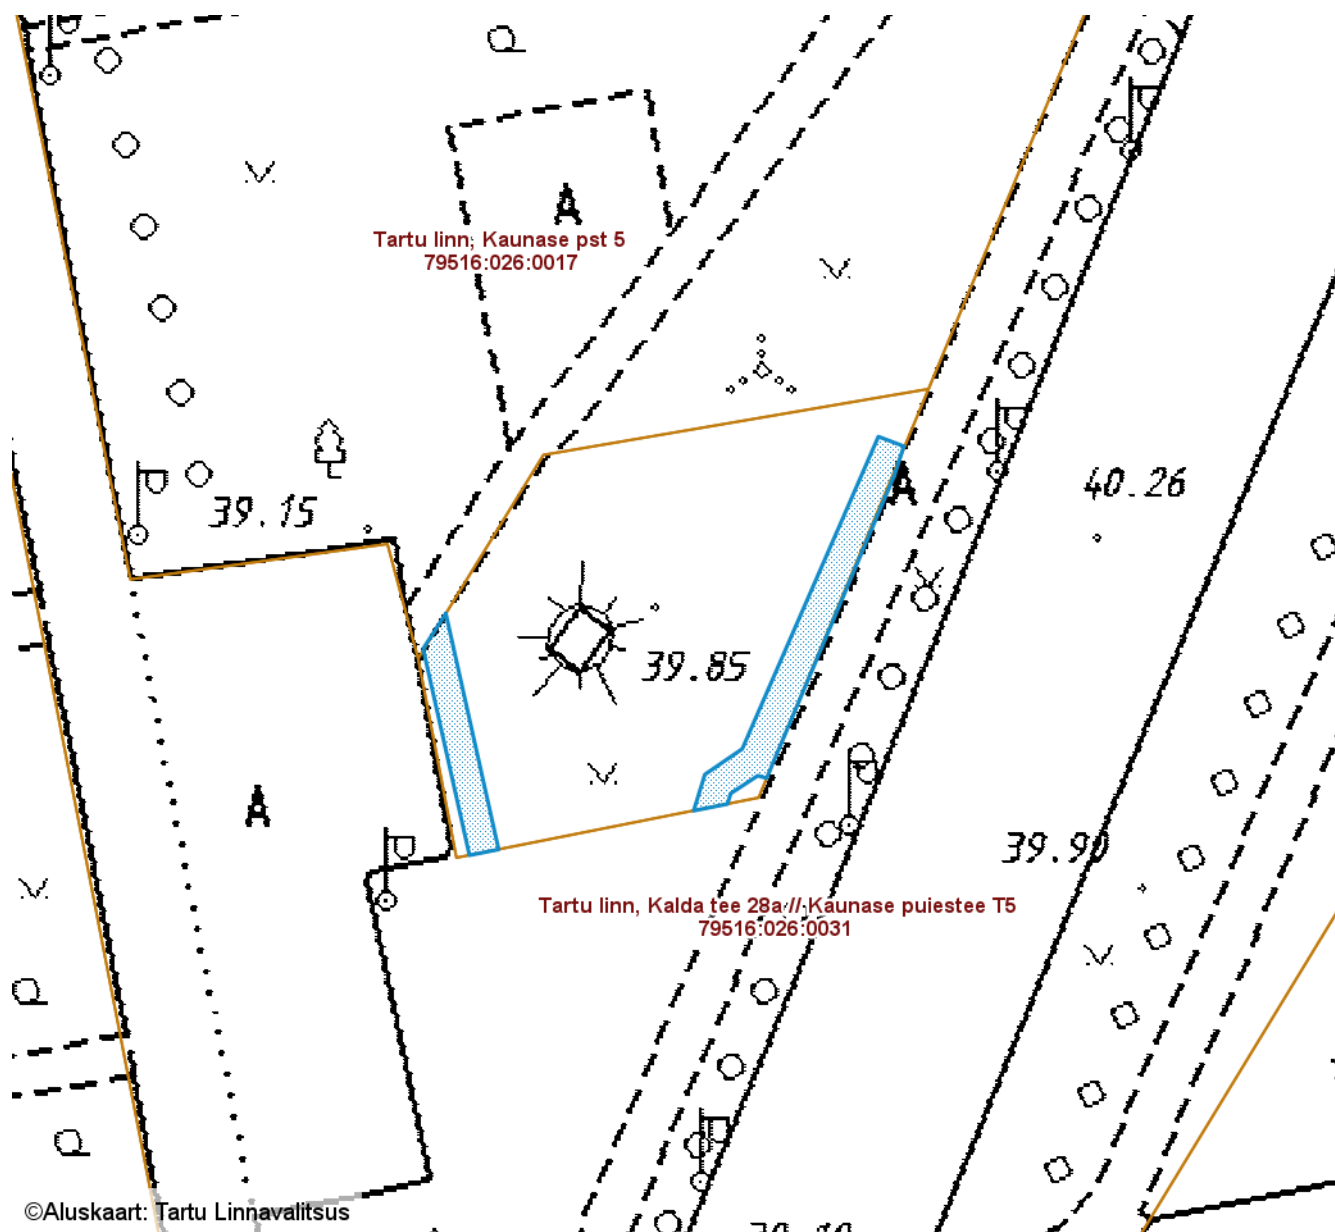

M 1 : 1000

— Sundvalduse ala 318 m²
(Mast/mastid, 0,4 kV maakaabelliin)

Koostas: **Sandra Simson**

SUNDVALDUSE ALA ASENDIPLAAN

Tartu maakond, Tartu linn, Tartu linn, Kaunase pst 5a (79516:026:0024)

M 1 : 500