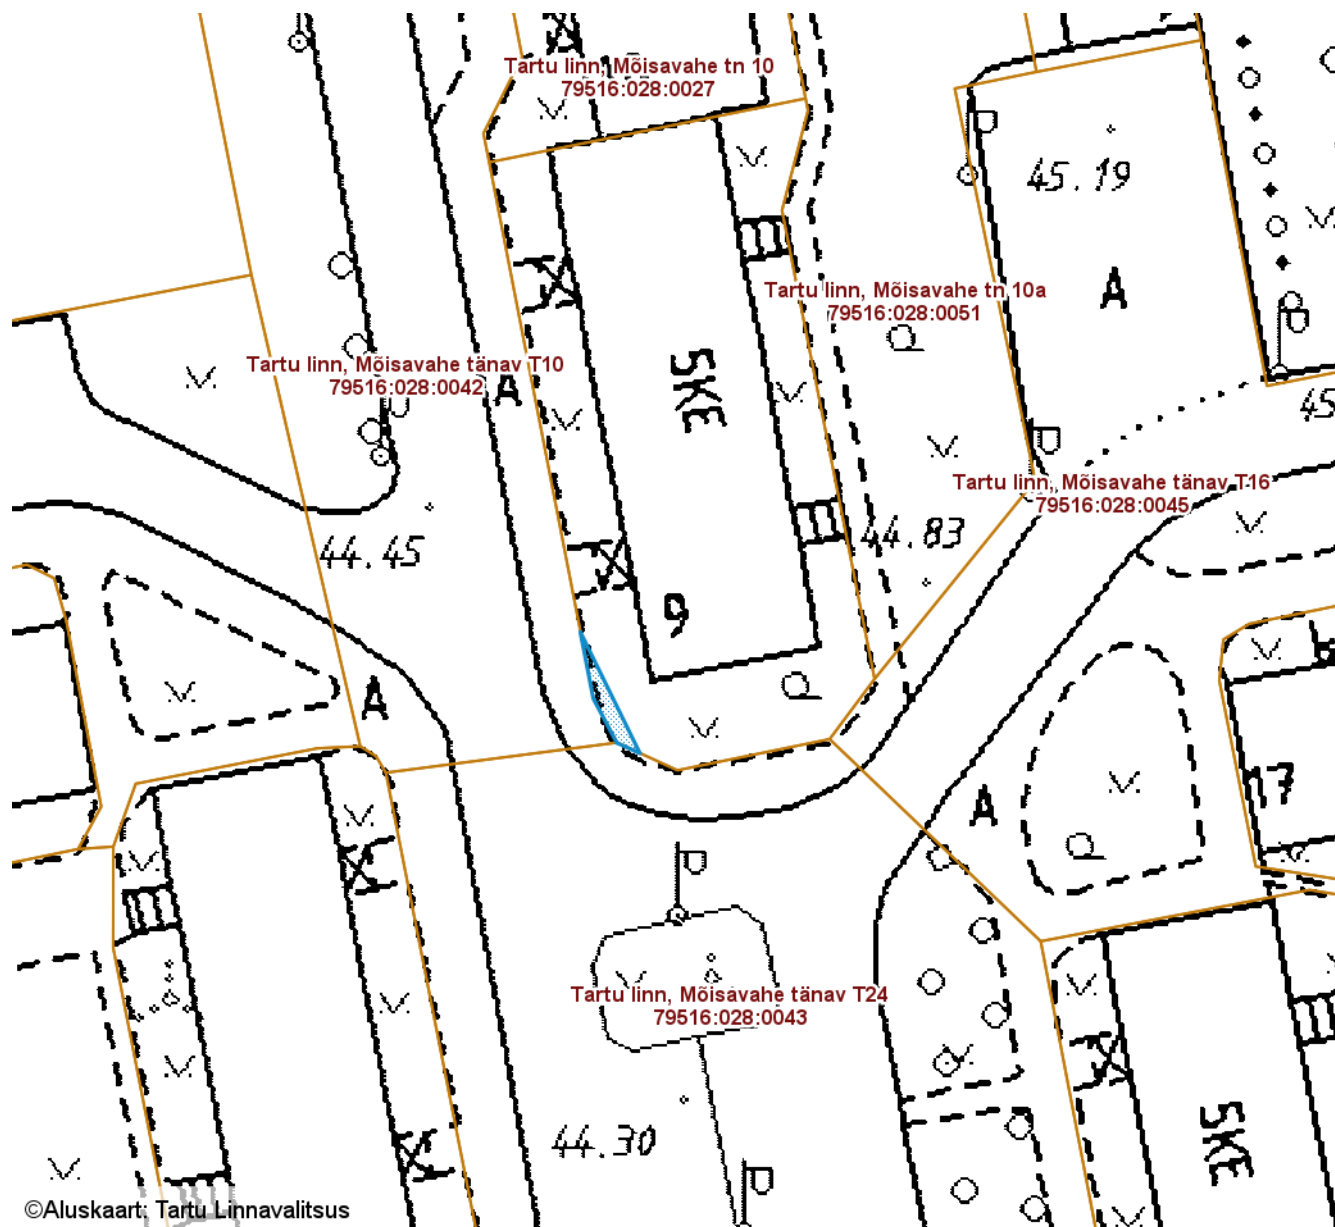

SUNDVALDUSE ALA ASENDIPLAAN

Tartu maakond, Tartu linn, Tartu linn, Mõisavahe tn 9 (79516:028:0014)

M 1 : 500

— Sundvalduse ala 7 m²
(0,4 kV maakaabelliin)

Koostas: **Sandra Simson**