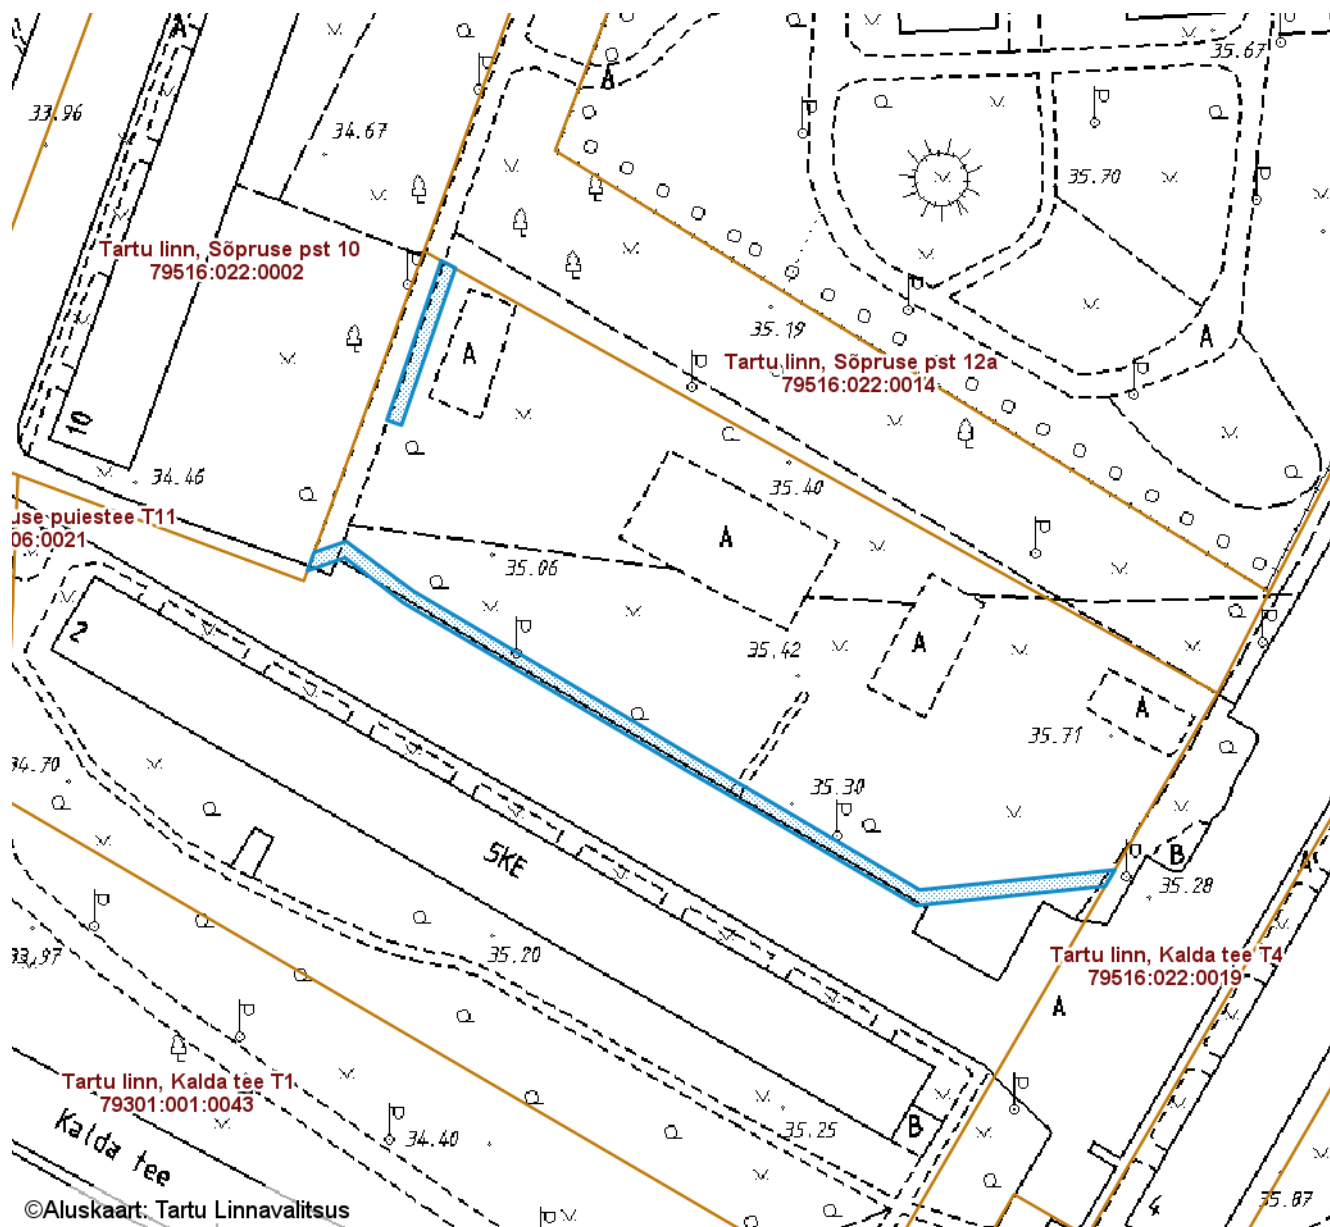

M 1 : 500

Sundvalduse ala 125 m²
(Mast/mastid, 0,4 kV maakaabelliin)

Koostas: **Pille Toom**

SUNDVALDUSE ALA ASENDIPLAAN

Tartu maakond, Tartu linn, Tartu linn, Kalda tee 2 (79516:022:0008)

M 1 : 1000

Sundvalduse ala 282 m²
(Mast/mastid, 0,4 kV maakaabelliin)