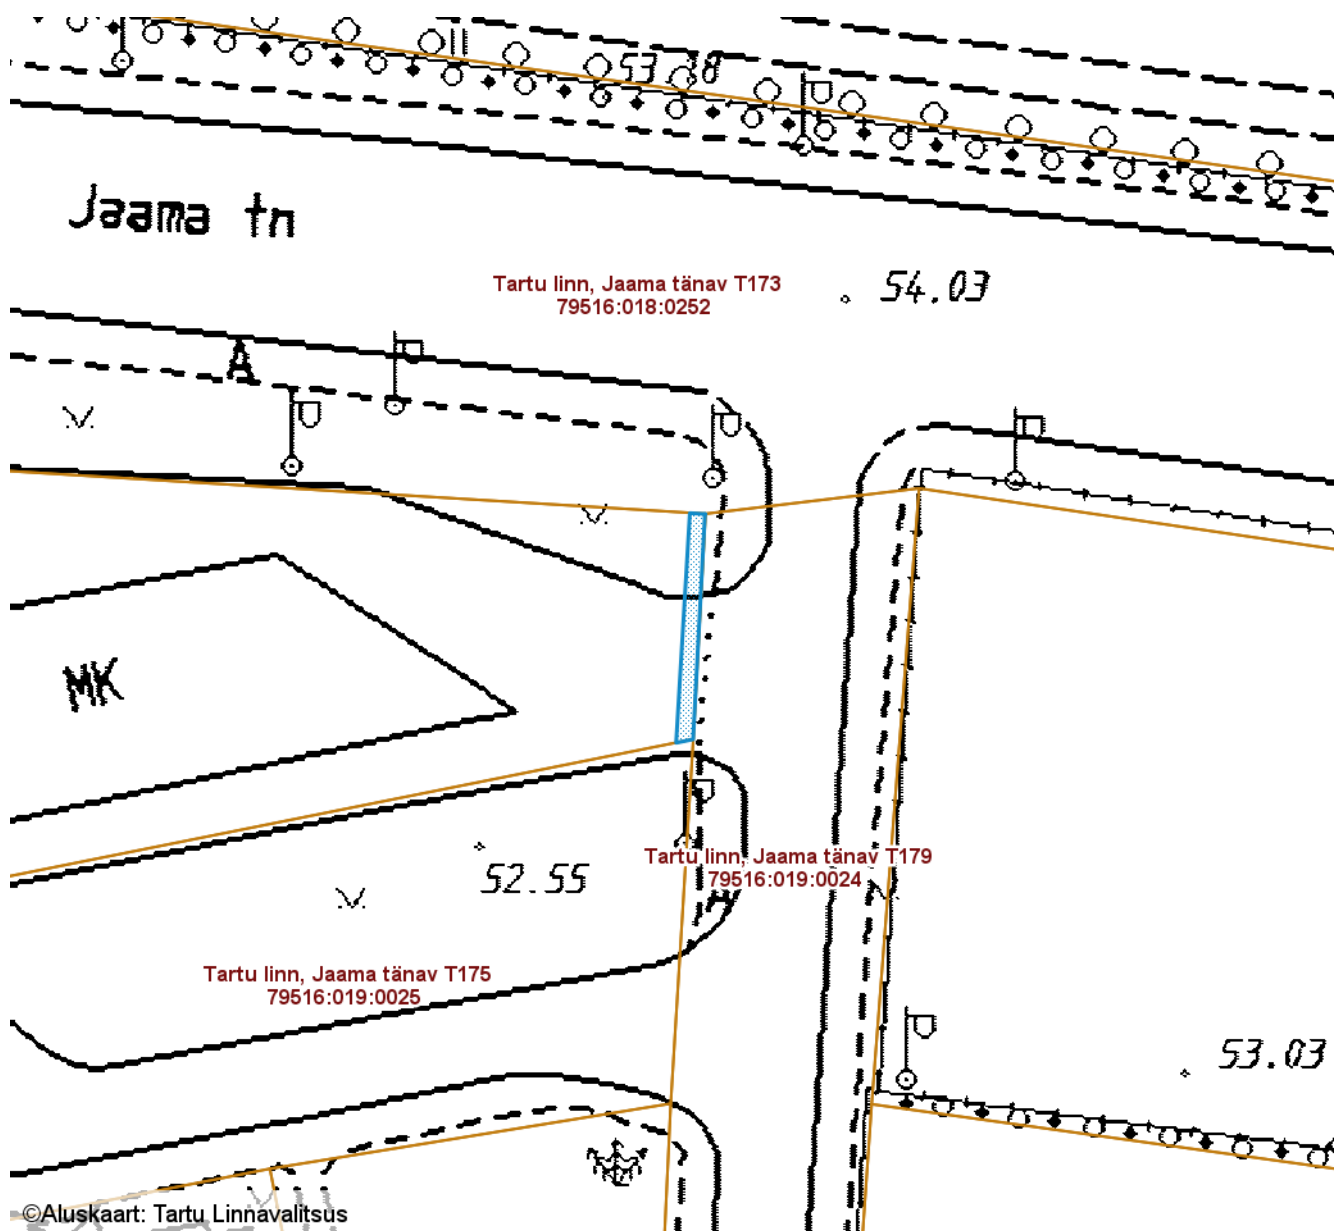

SUNDVALDUSE ALA ASENDIPLAAN

Tartu maakond, Tartu linn, Tartu linn, Jaama tn 173b (79516:018:0005)

M 1 : 500

— Sundvalduse ala 16 m²
(0,4 kV maakaabelliin)

Koostas: **Pille Toom**