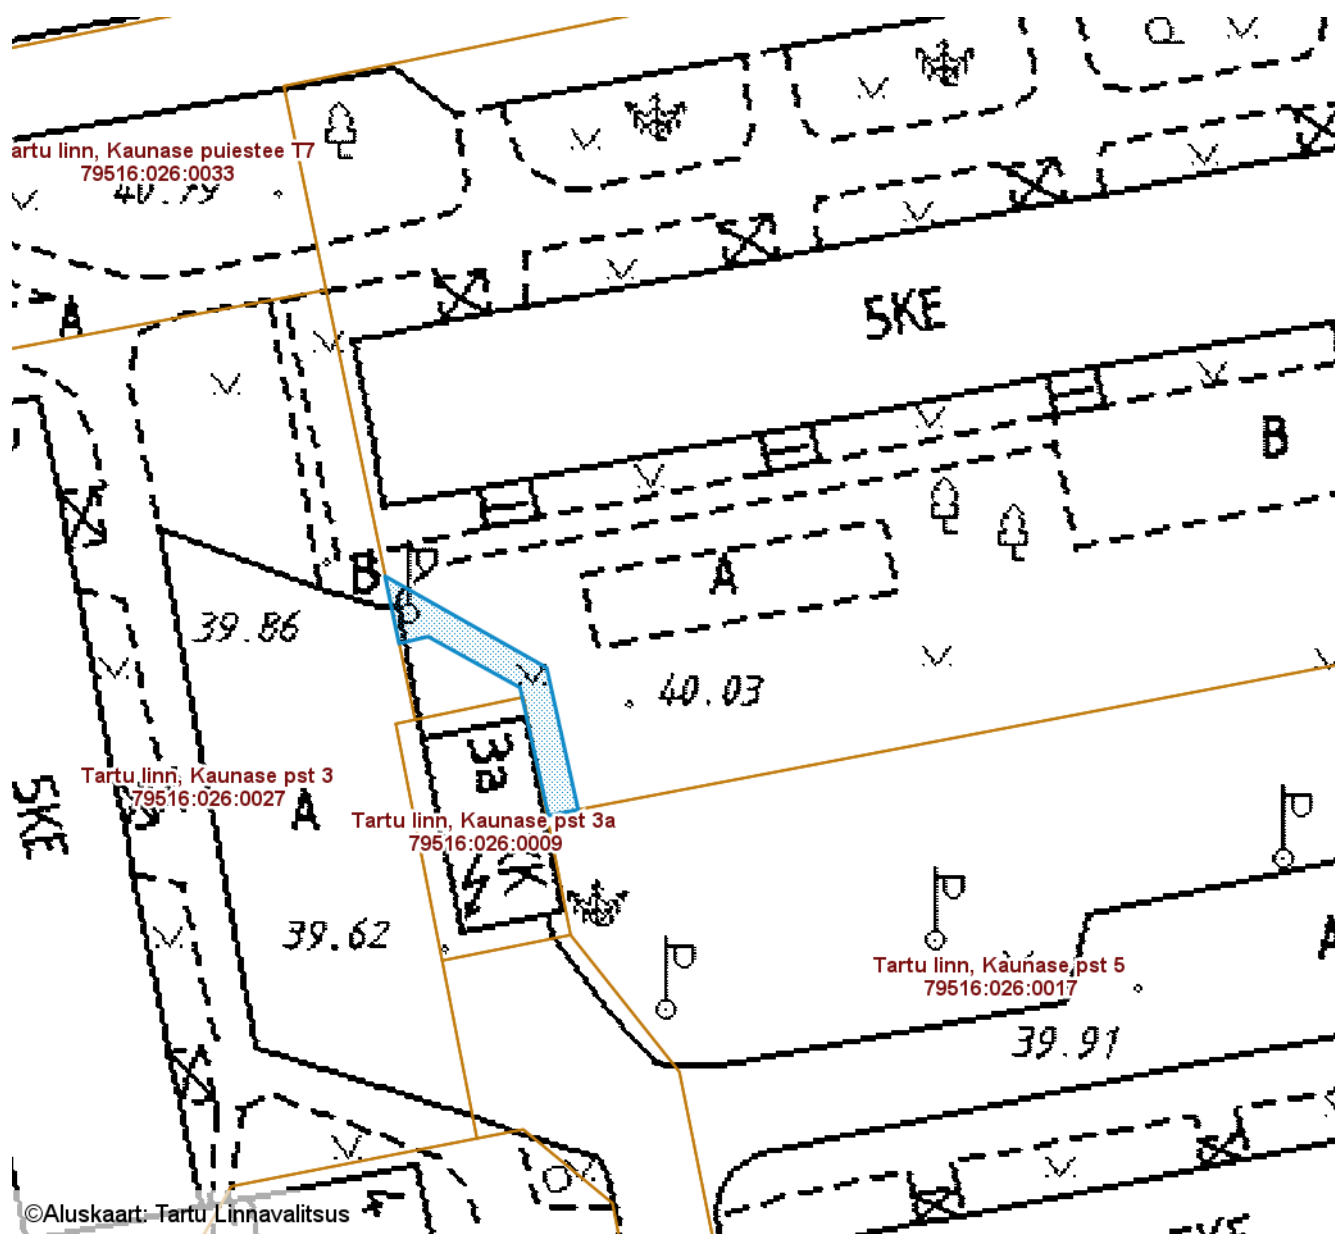

SUNDVALDUSE ALA ASENDIPLAAN

Tartu maakond, Tartu linn, Tartu linn, Kaunase pst 7 (79516:026:0013)

M 1 : 500

— Sundvalduse ala 42 m²
(Mast/mastid, 0,4 kV maakaabelliin)

Koostas: **Sandra Simson**